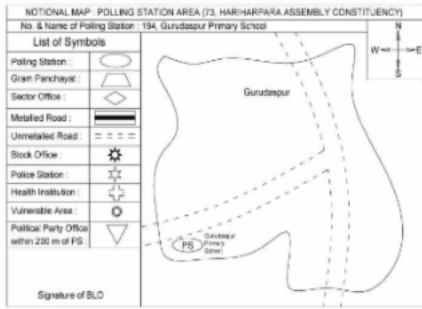

নির্বাচক নিবন্ধন আধিকারিকের স্বাক্ষর

Nazri Naksha

Google Map View

Polling Station Building Front View

Polling Station Front View

Cad View

Key MAP View

1	WB/09/062/174597	ফটো উপলব্ধ	2	XMB1617430	ফটো উপলব্ধ	3	DRC1471713	ফটো উপলব্ধ
নাম : সহদেব মহান্তরী অন্যান্য: যুধিষ্ঠির মহান্তরী বাড়ির নং : n0077 বয়স : 56 লিঙ্গ : পুরুষ			নাম : অন্নপূর্ণা বিশ্বাস স্বামীর নাম: নিতাই বিশ্বাস বাড়ির নং : n0077 বয়স : 81 লিঙ্গ : মহিলা			নাম : সাদের আলি দারোগা পিতার নাম: ইব্রাহিম দারোগা বাড়ির নং : n0004 বয়স : 47 লিঙ্গ : পুরুষ		
4	WB/09/062/174068	ফটো উপলব্ধ	5	DRC2814549	ফটো উপলব্ধ	6	XMB1218890	ফটো উপলব্ধ
নাম : আলছা বিবি স্বামীর নাম: ইব্রাহিম দারোগা বাড়ির নং : n0004 বয়স : 76 লিঙ্গ : মহিলা			নাম : সোনারুল দারোগা পিতার নাম: ইব্রাহিম দারোগা বাড়ির নং : n0004 বয়স : 38 লিঙ্গ : পুরুষ			নাম : পারভিনা খাতুন বিবি স্বামীর নাম: মইদুল মন্ডল বাড়ির নং : n0229 বয়স : 35 লিঙ্গ : মহিলা		
7	DRC2429827	ফটো উপলব্ধ	8	XMB1845973	ফটো উপলব্ধ	9	XMB1845981	ফটো উপলব্ধ
নাম : সুলেখা বিবি স্বামীর নাম: আইনদ্দিন মন্ডল বাড়ির নং : n0221 বয়স : 43 লিঙ্গ : মহিলা			নাম : সুনোয়া বিশ্বাস (মণ্ডল) স্বামীর নাম: মানস রঞ্জন মন্ডল বাড়ির নং : N0114 বয়স : 26 লিঙ্গ : মহিলা			নাম : পাপিয়া মন্ডল (হাজরা) স্বামীর নাম: প্রকাশ হাজরা বাড়ির নং : N0169 বয়স : 34 লিঙ্গ : মহিলা		
10	XMB2486041	ফটো উপলব্ধ	11	DRC2891083	ফটো উপলব্ধ	12	XMB2096071	ফটো উপলব্ধ
নাম : বাহুল ইসলাম মন্ডল পিতার নাম: সফিকুল ইসলাম মন্ডল বাড়ির নং : এন0205 বয়স : 23 লিঙ্গ : পুরুষ			নাম : সফিকুল ইসলাম পিতার নাম: কাদের আলী বাড়ির নং : n0205 বয়স : 49 লিঙ্গ : পুরুষ			নাম : আনন্দ কবিরাজ পিতার নাম: মনিমোহন কবিরাজ বাড়ির নং : n0101 বয়স : 72 লিঙ্গ : পুরুষ		
13	XMB2096493	ফটো উপলব্ধ	14	XMB2307775	ফটো উপলব্ধ	15	XMB2304350	ফটো উপলব্ধ
নাম : পবিত্রা কবিরাজ স্বামীর নাম: নিখিল কবিরাজ বাড়ির নং : n0102 বয়স : 65 লিঙ্গ : মহিলা			নাম : সিবাস কবিরাজ পিতার নাম: সুভাষ কবিরাজ বাড়ির নং : নং 98 বয়স : 24 লিঙ্গ : পুরুষ			নাম : সুদীপ কবিরাজ পিতার নাম: স্বর্না কান্ত কবিরাজ বাড়ির নং : N0099 বয়স : 24 লিঙ্গ : পুরুষ		
16	DRC2421618	ফটো উপলব্ধ	17	XMB1105725	ফটো উপলব্ধ	18	DRC2891067	ফটো উপলব্ধ
নাম : তনয় কবিরাজ পিতার নাম: দিলীপ কবিরাজ বাড়ির নং : n0202 বয়স : 43 লিঙ্গ : পুরুষ			নাম : শম্পা মণ্ডল(কবিরাজ) স্বামীর নাম: সাহেব কবিরাজ বাড়ির নং : n0172 বয়স : 35 লিঙ্গ : মহিলা			নাম : সাহেব কবিরাজ পিতার নাম: সম্বল কবিরাজ বাড়ির নং : n0172 বয়স : 36 লিঙ্গ : পুরুষ		
19	WB/09/062/174032	ফটো উপলব্ধ	20	WB/09/062/174031	ফটো উপলব্ধ	21	XMB1414150	ফটো উপলব্ধ
নাম : বাসন্তী কবিরাজ স্বামীর নাম: সম্বল কবিরাজ বাড়ির নং : n0172 বয়স : 61 লিঙ্গ : মহিলা			নাম : সম্বল কবিরাজ পিতার নাম: ভঞ্জন কবিরাজ বাড়ির নং : n0172 বয়স : 66 লিঙ্গ : পুরুষ			নাম : রাজেশ কবিরাজ পিতার নাম: সাধন কবিরাজ বাড়ির নং : n0103 বয়স : 31 লিঙ্গ : পুরুষ		
22	WB/09/062/174027	ফটো উপলব্ধ	23	WB/09/062/168009	ফটো উপলব্ধ	24	DRC2421535	ফটো উপলব্ধ
নাম : সাধন কবিরাজ পিতার নাম: মনিমোহন কবিরাজ বাড়ির নং : n0103 বয়স : 57 লিঙ্গ : পুরুষ			নাম : তাহির মন্ডল পিতার নাম: নিজামুদ্দিন মন্ডল বাড়ির নং : n0101 বয়স : 32 লিঙ্গ : পুরুষ			নাম : চামেলী কবিরাজ স্বামীর নাম: সুকদেব কবিরাজ বাড়ির নং : n0101 বয়স : 44 লিঙ্গ : মহিলা		
25	DRC2421527	ফটো উপলব্ধ	26	WB/09/062/174017	ফটো উপলব্ধ	27	DRC2421519	ফটো উপলব্ধ
নাম : সুকদেব কবিরাজ পিতার নাম: আনন্দ কবিরাজ বাড়ির নং : n0101 বয়স : 47 লিঙ্গ : পুরুষ			নাম : সুমনা কবিরাজ স্বামীর নাম: সুভাষ চন্দ্র কবিরাজ বাড়ির নং : n0048 বয়স : 49 লিঙ্গ : মহিলা			নাম : বিশাখা কবিরাজ স্বামীর নাম: ব্রজগোপাল কবিরাজ বাড়ির নং : n0101 বয়স : 45 লিঙ্গ : মহিলা		
28	WB/09/062/174023	ফটো উপলব্ধ	29	WB/09/062/147019	ফটো উপলব্ধ	30	XMB1214337	ফটো উপলব্ধ
নাম : ব্রজগোপাল কবিরাজ পিতার নাম: আনন্দ কবিরাজ বাড়ির নং : n0101 বয়স : 50 লিঙ্গ : পুরুষ			নাম : গীতা (কর্মকার) কবিরাজ স্বামীর নাম: আনন্দ কবিরাজ বাড়ির নং : n0101 বয়স : 52 লিঙ্গ : মহিলা			নাম : সঙ্গীতা মণ্ডল (কবিরাজ) স্বামীর নাম: তনয় কবিরাজ বাড়ির নং : n0100 বয়স : 33 লিঙ্গ : মহিলা		