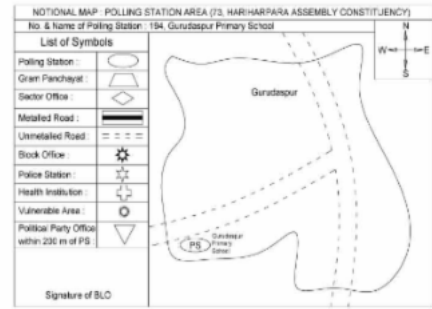

নির্বাচক নিবন্ধন আধিকারিকের স্বাক্ষর

Nazri Naksha

Google Map View

Polling Station Building Front View

Polling Station Front View

Cad View

Key MAP View

1	WB/09/062/174597	ফটো উপলব্ধ	2	XMB1617430	ফটো উপলব্ধ	3	DRC1471713	ফটো উপলব্ধ
নাম : সহদেব মহান্তরী অন্যান্য: যুধিষ্ঠির মহান্তরী বাড়ির নং : n0077 বয়স : 56 লিঙ্গ : পুরুষ			নাম : অন্নপূর্ণা বিশ্বাস স্বামীর নাম: নিতাই বিশ্বাস বাড়ির নং : n0077 বয়স : 81 লিঙ্গ : মহিলা			নাম : সাদের আলি দারোগা পিতার নাম: ইব্রাহিম দারোগা বাড়ির নং : n0004 বয়স : 47 লিঙ্গ : পুরুষ		
4	WB/09/062/174068	ফটো উপলব্ধ	5	DRC2814549	ফটো উপলব্ধ	6	XMB1218890	ফটো উপলব্ধ
নাম : আলছা বিবি স্বামীর নাম: ইব্রাহিম দারোগা বাড়ির নং : n0004 বয়স : 76 লিঙ্গ : মহিলা			নাম : সোনারুল দারোগা পিতার নাম: ইব্রাহিম দারোগা বাড়ির নং : n0004 বয়স : 38 লিঙ্গ : পুরুষ			নাম : পারভিনা খাতুন বিবি স্বামীর নাম: মইদুল মন্ডল বাড়ির নং : n0229 বয়স : 35 লিঙ্গ : মহিলা		
7	DRC2429827	ফটো উপলব্ধ	8	XMB1845973	ফটো উপলব্ধ	9	XMB1845981	ফটো উপলব্ধ
নাম : সুলেখা বিবি স্বামীর নাম: আইনদ্দিন মন্ডল বাড়ির নং : n0221 বয়স : 43 লিঙ্গ : মহিলা			নাম : সুনোয়া বিশ্বাস (মণ্ডল) স্বামীর নাম: মানস রঞ্জন মন্ডল বাড়ির নং : N0114 বয়স : 26 লিঙ্গ : মহিলা			নাম : পাপিয়া মন্ডল (হাজরা) স্বামীর নাম: প্রকাশ হাজরা বাড়ির নং : N0169 বয়স : 34 লিঙ্গ : মহিলা		
10	XMB2486041	ফটো উপলব্ধ	11	DRC2891083	ফটো উপলব্ধ	12	XMB2096071	ফটো উপলব্ধ
নাম : বাহুল ইসলাম মন্ডল পিতার নাম: সফিকুল ইসলাম মন্ডল বাড়ির নং : এন0205 বয়স : 23 লিঙ্গ : পুরুষ			নাম : সফিকুল ইসলাম পিতার নাম: কাদের আলী বাড়ির নং : n0205 বয়স : 49 লিঙ্গ : পুরুষ			নাম : আনন্দ কবিরাজ পিতার নাম: মনিমোহন কবিরাজ বাড়ির নং : n0101 বয়স : 72 লিঙ্গ : পুরুষ		
13	XMB2096493	ফটো উপলব্ধ	14	XMB2307775	ফটো উপলব্ধ	15	XMB2304350	ফটো উপলব্ধ
নাম : পবিত্রা কবিরাজ স্বামীর নাম: নিখিল কবিরাজ বাড়ির নং : n0102 বয়স : 65 লিঙ্গ : মহিলা			নাম : সিবাস কবিরাজ পিতার নাম: সুভাষ কবিরাজ বাড়ির নং : নং 98 বয়স : 24 লিঙ্গ : পুরুষ			নাম : সুদীপ কবিরাজ পিতার নাম: স্বর্না কান্ত কবিরাজ বাড়ির নং : N0099 বয়স : 24 লিঙ্গ : পুরুষ		
16	DRC2421618	ফটো উপলব্ধ	17	XMB1105725	ফটো উপলব্ধ	18	DRC2891067	ফটো উপলব্ধ
নাম : তনয় কবিরাজ পিতার নাম: দিলীপ কবিরাজ বাড়ির নং : n0202 বয়স : 43 লিঙ্গ : পুরুষ			নাম : শম্পা মণ্ডল(কবিরাজ) স্বামীর নাম: সাহেব কবিরাজ বাড়ির নং : n0172 বয়স : 35 লিঙ্গ : মহিলা			নাম : সাহেব কবিরাজ পিতার নাম: সম্বল কবিরাজ বাড়ির নং : n0172 বয়স : 36 লিঙ্গ : পুরুষ		
19	WB/09/062/174032	ফটো উপলব্ধ	20	WB/09/062/174031	ফটো উপলব্ধ	21	XMB1414150	ফটো উপলব্ধ
নাম : বাসন্তী কবিরাজ স্বামীর নাম: সম্বল কবিরাজ বাড়ির নং : n0172 বয়স : 61 লিঙ্গ : মহিলা			নাম : সম্বল কবিরাজ পিতার নাম: ভঞ্জন কবিরাজ বাড়ির নং : n0172 বয়স : 66 লিঙ্গ : পুরুষ			নাম : রাজেশ কবিরাজ পিতার নাম: সাধন কবিরাজ বাড়ির নং : n0103 বয়স : 31 লিঙ্গ : পুরুষ		
22	WB/09/062/174027	ফটো উপলব্ধ	23	WB/09/062/168009	ফটো উপলব্ধ	24	DRC2421535	ফটো উপলব্ধ
নাম : সাধন কবিরাজ পিতার নাম: মনিমোহন কবিরাজ বাড়ির নং : n0103 বয়স : 57 লিঙ্গ : পুরুষ			নাম : তাহির মন্ডল পিতার নাম: নিজামুদ্দিন মন্ডল বাড়ির নং : n0101 বয়স : 32 লিঙ্গ : পুরুষ			নাম : চামেলী কবিরাজ স্বামীর নাম: সুকদেব কবিরাজ বাড়ির নং : n0101 বয়স : 44 লিঙ্গ : মহিলা		
25	DRC2421527	ফটো উপলব্ধ	26	WB/09/062/174017	ফটো উপলব্ধ	27	DRC2421519	ফটো উপলব্ধ
নাম : সুকদেব কবিরাজ পিতার নাম: আনন্দ কবিরাজ বাড়ির নং : n0101 বয়স : 47 লিঙ্গ : পুরুষ			নাম : সুমনা কবিরাজ স্বামীর নাম: সুভাষ চন্দ্র কবিরাজ বাড়ির নং : n0048 বয়স : 49 লিঙ্গ : মহিলা			নাম : বিশাখা কবিরাজ স্বামীর নাম: ব্রজগোপাল কবিরাজ বাড়ির নং : n0101 বয়স : 45 লিঙ্গ : মহিলা		
28	WB/09/062/174023	ফটো উপলব্ধ	29	WB/09/062/147019	ফটো উপলব্ধ	30	XMB1214337	ফটো উপলব্ধ
নাম : ব্রজগোপাল কবিরাজ পিতার নাম: আনন্দ কবিরাজ বাড়ির নং : n0101 বয়স : 50 লিঙ্গ : পুরুষ			নাম : গীতা (কর্মকার) কবিরাজ স্বামীর নাম: আনন্দ কবিরাজ বাড়ির নং : n0101 বয়স : 52 লিঙ্গ : মহিলা			নাম : সঙ্গীতা মণ্ডল (কবিরাজ) স্বামীর নাম: তনয় কবিরাজ বাড়ির নং : n0100 বয়স : 33 লিঙ্গ : মহিলা		