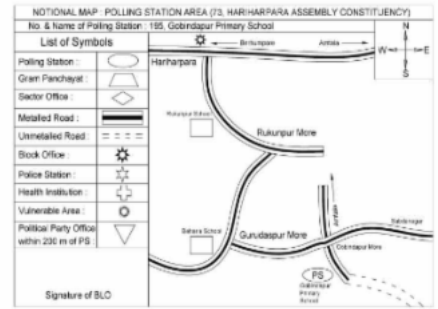

নির্বাচক নিবন্ধন আধিকারিকের স্বাক্ষর

Nazri Naksha

Google Map View

Polling Station Building Front View

Polling Station Front View

Cad View

Key MAP View

বিধানসভা নির্বাচনক্ষেত্রের নং, নাম : 73-হরিহরপাড়া
ভাগ নং, নাম : 1-পাড়া-সিংহপাড়া,