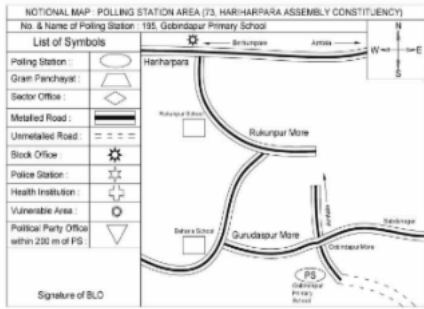

নির্বাচক নিবন্ধন আধিকারিকের স্বাক্ষর

Nazri Naksha

Google Map View

Polling Station Building Front View

Polling Station Front View

Cad View

Key MAP View

বিধানসভা নির্বাচনক্ষেত্রের নং, নাম : 73-হরিহরপাড়া
ভাগ নং, নাম : 1-পাড়া-সিংহপাড়া,