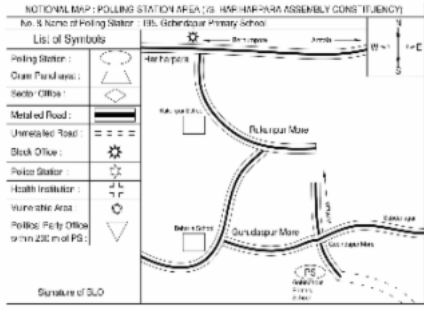

Nazri Naksha