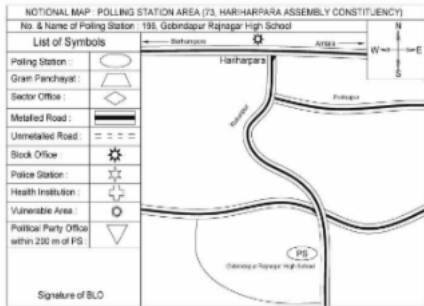

নির্বাচক নিবন্ধন আধিকারিকের স্বাক্ষর

Nazri Naksha

Google Map View

Polling Station Building Front View

Polling Station Front View

Cad View

Key MAP View

বিধানসভা নির্বাচনক্ষেত্রের নং, নাম : 73-হরিহরপাড়া
ভাগ নং, নাম : 1-গোবিন্দপুর ঘোষপাড়া (আংশিক)