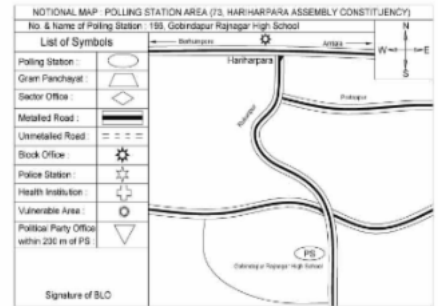

নির্বাচক নিবন্ধন আধিকারিকের স্বাক্ষর

Nazri Naksha

Google Map View

Polling Station Building Front View

Polling Station Front View

Cad View

Key MAP View

বিধানসভা নির্বাচনক্ষেত্রের নং, নাম : 73-হরিহরপাড়া
ভাগ নং, নাম : 1-গোবিন্দপুর ঘোষপাড়া (আংশিক)