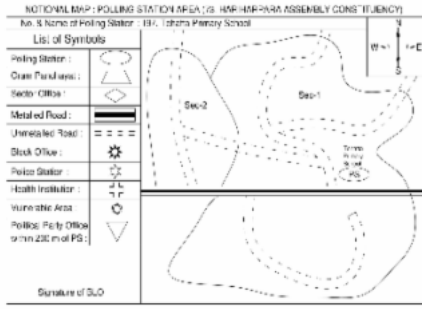

Nazri Naksha