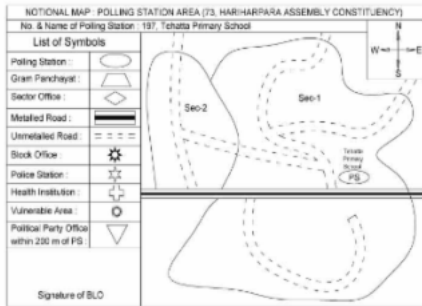

নির্বাচক নিবন্ধন আধিকারিকের স্বাক্ষর

Nazri Naksha

Google Map View

Polling Station Building Front View

Polling Station Front View

Cad View

Key MAP View

বিধানসভা নির্বাচনক্ষেত্রের নং, নাম : 73-হরিহরপাড়া
ভাগ নং, নাম : 1-পাড়া-তেহট্ট পুরাতনপাড়া,