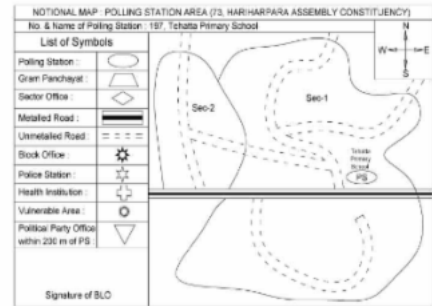

নির্বাচক নিবন্ধন আধিকারিকের স্বাক্ষর

Nazri Naksha

Google Map View

Polling Station Building Front View

Polling Station Front View

Cad View

Key MAP View

বিধানসভা নির্বাচনক্ষেত্রের নং, নাম : 73-হরিহরপাড়া
ভাগ নং, নাম : 1-পাড়া-তেহট্ট পুরাতনপাড়া,