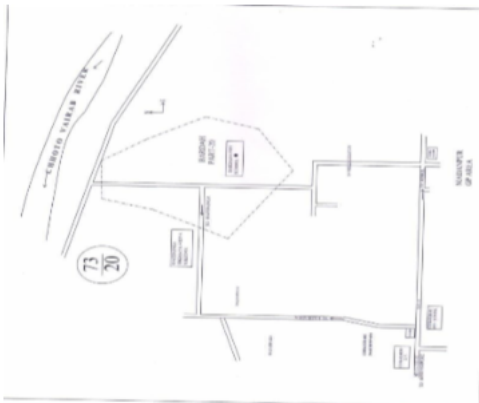

নির্বাচক নিবন্ধন আধিকারিকের স্বাক্ষর

Nazri Naksha

Google Map View

Polling Station Building Front View

Polling Station Front View

Cad View

Key MAP View

1 নাম : ছোটন ঘোষ পিতার নাম: অনিল ঘোষ বাড়ির নং : n0122 বয়স : 37 লিঙ্গ : পুরুষ	DRC2918597 ফটো উপলব্ধ	2 নাম : নাজফা বিবি স্বামীর নাম: জাহেদ মন্ডল বাড়ির নং : n0179 বয়স : 60 লিঙ্গ : মহিলা	XMB1156389 ফটো উপলব্ধ	3 নাম : রিনা বিবি স্বামীর নাম: নাজিম সেখ বাড়ির নং : n0170 বয়স : 30 লিঙ্গ : মহিলা	XMB1461607 ফটো উপলব্ধ
4 নাম : আশাদুল সেখ পিতার নাম: সমুজ্জ্বল সেখ বাড়ির নং : n0052 বয়স : 39 লিঙ্গ : পুরুষ	DRC2852986 ফটো উপলব্ধ	5 নাম : পারভীনা বিবি স্বামীর নাম: হারু সেখ বাড়ির নং : n0167 বয়স : 39 লিঙ্গ : মহিলা	DRC2852937 ফটো উপলব্ধ	6 নাম : মাইনুল সেখ মায়ের নাম: আনোয়ারা বেওয়া বাড়ির নং : n0034 বয়স : 41 লিঙ্গ : পুরুষ	DRC2852994 ফটো উপলব্ধ
7 নাম : মরজিনা বিবি স্বামীর নাম: সাজেজুল সেখ বাড়ির নং : n0036 বয়স : 43 লিঙ্গ : মহিলা	DRC2918639 ফটো উপলব্ধ	8 নাম : অনিমেষ ঘোষ পিতার নাম: অনিল কুমার ঘোষ বাড়ির নং : n0122 বয়স : 35 লিঙ্গ : পুরুষ	XMB0943803 ফটো উপলব্ধ	9 নাম : মৌসুমী ঘোষ স্বামীর নাম: সঞ্জয় ঘোষ বাড়ির নং : n0122 বয়স : 37 লিঙ্গ : মহিলা	DRC2918423 ফটো উপলব্ধ
10 নাম : পূর্ণিমা ঘোষ স্বামীর নাম: সোনাতন ঘোষ বাড়ির নং : n0122 বয়স : 64 লিঙ্গ : মহিলা	DRC1382324 ফটো উপলব্ধ	11 নাম : রাঘব ঘোষ পিতার নাম: সনাতন ঘোষ বাড়ির নং : n0122 বয়স : 37 লিঙ্গ : পুরুষ	XMB0060863 ফটো উপলব্ধ	12 নাম : সনাতন ঘোষ পিতার নাম: শিবনারায়ণ ঘোষ বাড়ির নং : n0122 বয়স : 70 লিঙ্গ : পুরুষ	DRC1380336 ফটো উপলব্ধ
13 নাম : বনশ্রী ঘোষ স্বামীর নাম: প্রশান্ত ঘোষ বাড়ির নং : n0122 বয়স : 40 লিঙ্গ : মহিলা	DRC2856037 ফটো উপলব্ধ	14 নাম : প্রশান্ত ঘোষ পিতার নাম: শিবনারায়ণ ঘোষ বাড়ির নং : n0122 বয়স : 50 লিঙ্গ : পুরুষ	DRC1377621 ফটো উপলব্ধ	15 নাম : রুবিয়া খাতুন পিতার নাম: আসাদুল্লাহ সেখ বাড়ির নং : n0044 বয়স : 34 লিঙ্গ : মহিলা	XMB1462001 ফটো উপলব্ধ
16 নাম : আলেমুদ্দিন পিতার নাম: সমসের সেখ বাড়ির নং : n0029 বয়স : 73 লিঙ্গ : পুরুষ	DRC1380161 ফটো উপলব্ধ	17 নাম : রেজিয়া বিবি স্বামীর নাম: আলেমুদ্দিন সেখ বাড়ির নং : 14 মহিলা বয়স : 76 লিঙ্গ : মহিলা	DRC1379015 ফটো উপলব্ধ	18 নাম : উজ্জ্বল ঘোষ পিতার নাম: মাধব ঘোষ বাড়ির নং : n0122 বয়স : 30 লিঙ্গ : পুরুষ	XMB1461532 ফটো উপলব্ধ
19 নাম : গঙ্গারানী ঘোষ স্বামীর নাম: মাধব ঘোষ বাড়ির নং : n0122 বয়স : 51 লিঙ্গ : মহিলা	DRC1380633 ফটো উপলব্ধ	20 নাম : মাধব ঘোষ পিতার নাম: শিবনারায়ণ ঘোষ বাড়ির নং : n0122 বয়স : 53 লিঙ্গ : পুরুষ	DRC1381201 ফটো উপলব্ধ	21 নাম : সবরুল সেখ পিতার নাম: সমুজ্জ্বল সেখ বাড়ির নং : n0170 বয়স : 34 লিঙ্গ : পুরুষ	XMB1640226 ফটো উপলব্ধ
22 নাম : রিয়া সরকার পিতার নাম: রীতেন সরকার বাড়ির নং : n0193 বয়স : 27 লিঙ্গ : মহিলা	XMB1737428 ফটো উপলব্ধ	23 নাম : অনুপ ঘোষ পিতার নাম: অনিল ঘোষ বাড়ির নং : n0122 বয়স : 39 লিঙ্গ : পুরুষ	DRC2534766 ফটো উপলব্ধ	24 নাম : জয়ন্তী ঘোষ স্বামীর নাম: অনিল ঘোষ বাড়ির নং : n0122 বয়স : 61 লিঙ্গ : মহিলা	DRC1382274 ফটো উপলব্ধ
25 নাম : অনিল ঘোষ পিতার নাম: শিবনারায়ণ ঘোষ বাড়ির নং : n0122 বয়স : 75 লিঙ্গ : পুরুষ	DRC1379908 ফটো উপলব্ধ	26 নাম : জহুরা বিবি স্বামীর নাম: আসাদুল সেখ বাড়ির নং : n0216 বয়স : 27 লিঙ্গ : মহিলা	XMB1737659 ফটো উপলব্ধ	27 নাম : মানোয়ারা বিবি স্বামীর নাম: ইদ্রিস আলী বাড়ির নং : n0168 বয়স : 40 লিঙ্গ : মহিলা	DRC2852945 ফটো উপলব্ধ
28 নাম : কুতুবুদ্দিন সেখ পিতার নাম: আকের আলী সেখ বাড়ির নং : n0170 বয়স : 58 লিঙ্গ : পুরুষ	DRC2853034 ফটো উপলব্ধ	29 নাম : রুবিয়া বিবি স্বামীর নাম: মোজাম্মেল সেখ বাড়ির নং : n0176 বয়স : 36 লিঙ্গ : মহিলা	XMB1017516 ফটো উপলব্ধ	30 নাম : আদোরো বিবি স্বামীর নাম: ইমামুল সেখ বাড়ির নং : n0031 বয়স : 40 লিঙ্গ : মহিলা	XMB0060780 ফটো উপলব্ধ