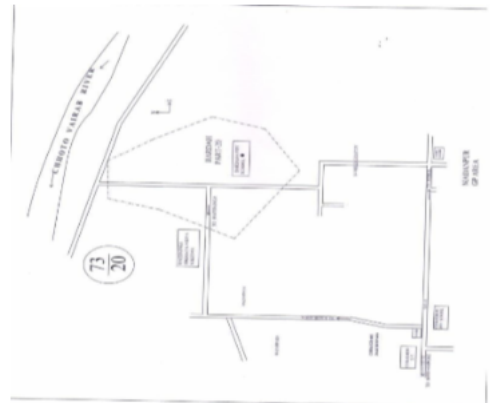

নির্বাচক নিবন্ধন আধিকারিকের স্বাক্ষর

Nazri Naksha

Google Map View

Polling Station Building Front View

Polling Station Front View

Cad View

Key MAP View

1 নাম : ছোটন ঘোষ পিতার নাম: অনিল ঘোষ বাড়ির নং : n0122 বয়স : 37 লিঙ্গ : পুরুষ	DRC2918597 ফটো উপলব্ধ	2 নাম : নাজফা বিবি স্বামীর নাম: জাহেদ মন্ডল বাড়ির নং : n0179 বয়স : 60 লিঙ্গ : মহিলা	XMB1156389 ফটো উপলব্ধ	3 নাম : রিনা বিবি স্বামীর নাম: নাজিম সেখ বাড়ির নং : n0170 বয়স : 30 লিঙ্গ : মহিলা	XMB1461607 ফটো উপলব্ধ
4 নাম : আশাদুল সেখ পিতার নাম: সমুজ্জ্বল সেখ বাড়ির নং : n0052 বয়স : 39 লিঙ্গ : পুরুষ	DRC2852986 ফটো উপলব্ধ	5 নাম : পারভীনা বিবি স্বামীর নাম: হারু সেখ বাড়ির নং : n0167 বয়স : 39 লিঙ্গ : মহিলা	DRC2852937 ফটো উপলব্ধ	6 নাম : মাইনুল সেখ মায়ের নাম: আনোয়ারা বেওয়া বাড়ির নং : n0034 বয়স : 41 লিঙ্গ : পুরুষ	DRC2852994 ফটো উপলব্ধ
7 নাম : মরজিনা বিবি স্বামীর নাম: সাজেজুল সেখ বাড়ির নং : n0036 বয়স : 43 লিঙ্গ : মহিলা	DRC2918639 ফটো উপলব্ধ	8 নাম : অনিমেষ ঘোষ পিতার নাম: অনিল কুমার ঘোষ বাড়ির নং : n0122 বয়স : 35 লিঙ্গ : পুরুষ	XMB0943803 ফটো উপলব্ধ	9 নাম : মৌসুমী ঘোষ স্বামীর নাম: সঞ্জয় ঘোষ বাড়ির নং : n0122 বয়স : 37 লিঙ্গ : মহিলা	DRC2918423 ফটো উপলব্ধ
10 নাম : পূর্ণিমা ঘোষ স্বামীর নাম: সোনাতন ঘোষ বাড়ির নং : n0122 বয়স : 64 লিঙ্গ : মহিলা	DRC1382324 ফটো উপলব্ধ	11 নাম : রাঘব ঘোষ পিতার নাম: সনাতন ঘোষ বাড়ির নং : n0122 বয়স : 37 লিঙ্গ : পুরুষ	XMB0060863 ফটো উপলব্ধ	12 নাম : সনাতন ঘোষ পিতার নাম: শিবনারায়ণ ঘোষ বাড়ির নং : n0122 বয়স : 70 লিঙ্গ : পুরুষ	DRC1380336 ফটো উপলব্ধ
13 নাম : বনশ্রী ঘোষ স্বামীর নাম: প্রশান্ত ঘোষ বাড়ির নং : n0122 বয়স : 40 লিঙ্গ : মহিলা	DRC2856037 ফটো উপলব্ধ	14 নাম : প্রশান্ত ঘোষ পিতার নাম: শিবনারায়ণ ঘোষ বাড়ির নং : n0122 বয়স : 50 লিঙ্গ : পুরুষ	DRC1377621 ফটো উপলব্ধ	15 নাম : রুবিয়া খাতুন পিতার নাম: আসাদুল্লাহ সেখ বাড়ির নং : n0044 বয়স : 34 লিঙ্গ : মহিলা	XMB1462001 ফটো উপলব্ধ
16 নাম : আলেমুদ্দিন পিতার নাম: সমসের সেখ বাড়ির নং : n0029 বয়স : 73 লিঙ্গ : পুরুষ	DRC1380161 ফটো উপলব্ধ	17 নাম : রেজিয়া বিবি স্বামীর নাম: আলেমুদ্দিন সেখ বাড়ির নং : 14 মহিলা বয়স : 76 লিঙ্গ : মহিলা	DRC1379015 ফটো উপলব্ধ	18 নাম : উজ্জ্বল ঘোষ পিতার নাম: মাধব ঘোষ বাড়ির নং : n0122 বয়স : 30 লিঙ্গ : পুরুষ	XMB1461532 ফটো উপলব্ধ
19 নাম : গঙ্গারানী ঘোষ স্বামীর নাম: মাধব ঘোষ বাড়ির নং : n0122 বয়স : 51 লিঙ্গ : মহিলা	DRC1380633 ফটো উপলব্ধ	20 নাম : মাধব ঘোষ পিতার নাম: শিবনারায়ণ ঘোষ বাড়ির নং : n0122 বয়স : 53 লিঙ্গ : পুরুষ	DRC1381201 ফটো উপলব্ধ	21 নাম : সবরুল সেখ পিতার নাম: সমুজ্জ্বল সেখ বাড়ির নং : n0170 বয়স : 34 লিঙ্গ : পুরুষ	XMB1640226 ফটো উপলব্ধ
22 নাম : রিয়া সরকার পিতার নাম: রীতেন সরকার বাড়ির নং : n0193 বয়স : 27 লিঙ্গ : মহিলা	XMB1737428 ফটো উপলব্ধ	23 নাম : অনুপ ঘোষ পিতার নাম: অনিল ঘোষ বাড়ির নং : n0122 বয়স : 39 লিঙ্গ : পুরুষ	DRC2534766 ফটো উপলব্ধ	24 নাম : জয়ন্তী ঘোষ স্বামীর নাম: অনিল ঘোষ বাড়ির নং : n0122 বয়স : 61 লিঙ্গ : মহিলা	DRC1382274 ফটো উপলব্ধ
25 নাম : অনিল ঘোষ পিতার নাম: শিবনারায়ণ ঘোষ বাড়ির নং : n0122 বয়স : 75 লিঙ্গ : পুরুষ	DRC1379908 ফটো উপলব্ধ	26 নাম : জহুরা বিবি স্বামীর নাম: আসাদুল সেখ বাড়ির নং : n0216 বয়স : 27 লিঙ্গ : মহিলা	XMB1737659 ফটো উপলব্ধ	27 নাম : মানোয়ারা বিবি স্বামীর নাম: ইদ্রিস আলী বাড়ির নং : n0168 বয়স : 40 লিঙ্গ : মহিলা	DRC2852945 ফটো উপলব্ধ
28 নাম : কুতুবুদ্দিন সেখ পিতার নাম: আকের আলী সেখ বাড়ির নং : n0170 বয়স : 58 লিঙ্গ : পুরুষ	DRC2853034 ফটো উপলব্ধ	29 নাম : রুবিয়া বিবি স্বামীর নাম: মোজাম্মেল সেখ বাড়ির নং : n0176 বয়স : 36 লিঙ্গ : মহিলা	XMB1017516 ফটো উপলব্ধ	30 নাম : আদোরো বিবি স্বামীর নাম: ইমামুল সেখ বাড়ির নং : n0031 বয়স : 40 লিঙ্গ : মহিলা	XMB0060780 ফটো উপলব্ধ