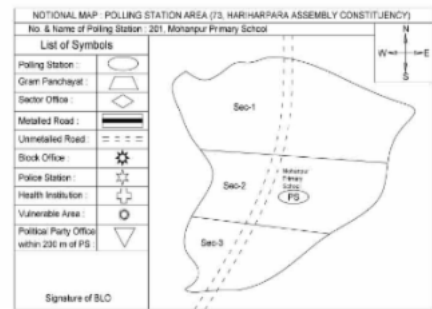

নির্বাচক নিবন্ধন আধিকারিকের স্বাক্ষর

Nazri Naksha

Google Map View

Polling Station Building Front View

Polling Station Front View

Cad View

Key MAP View

বিধানসভা নির্বাচনক্ষেত্রের নং, নাম : 73-হরিহরপাড়া
ভাগ নং, নাম : 1-পাড়া-রাজনগর পশ্চিমপাড়া,