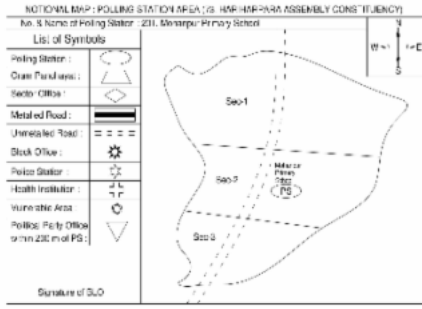

Nazri Naksha