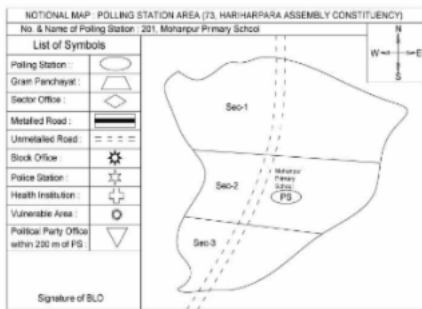

নির্বাচক নিবন্ধন আধিকারিকের স্বাক্ষর

Nazri Naksha

Google Map View

Polling Station Building Front View

Polling Station Front View

Cad View

Key MAP View

বিধানসভা নির্বাচনক্ষেত্রের নং, নাম : 73-হরিহরপাড়া
ভাগ নং, নাম : 1-পাড়া-রাজনগর পশ্চিমপাড়া,