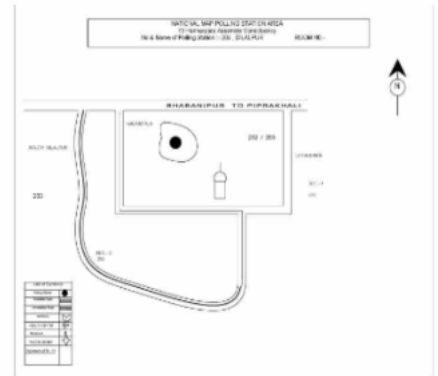

নির্বাচক নিবন্ধন আধিকারিকের স্বাক্ষর

Nazri Naksha

Google Map View

Polling Station Building Front View

Polling Station Front View

Cad View

Key MAP View

বিধানসভা নির্বাচনক্ষেত্রের নং, নাম : 73-হরিহরপাড়া  
ভাগ নং, নাম : 1-পাড়ামহল্লা-দক্ষিণ দিলালপুর