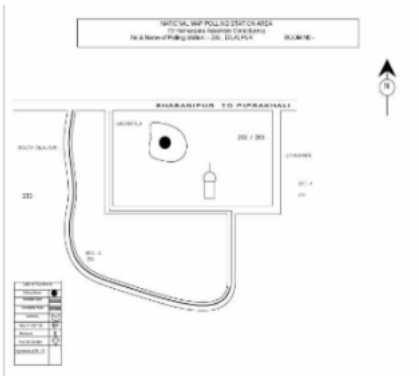

নির্বাচক নিবন্ধন আধিকারিকের স্বাক্ষর

Nazri Naksha

Google Map View

Polling Station Building Front View

Polling Station Front View

Cad View

Key MAP View

বিধানসভা নির্বাচনক্ষেত্রের নং, নাম : 73-হরিহরপাড়া  
ভাগ নং, নাম : 1-পাড়ামহল্লা-দক্ষিণ দিলালপুর