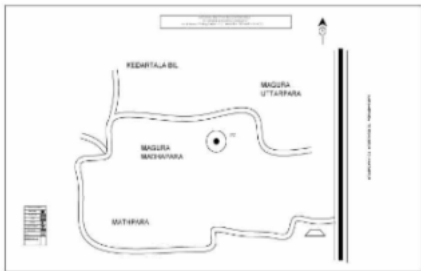

Cad View

Key MAP View