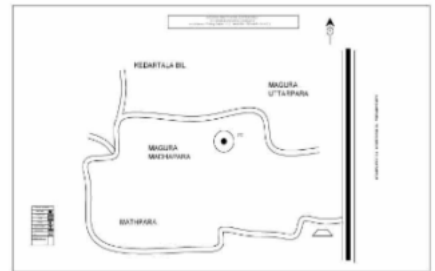

Cad View

Key MAP View