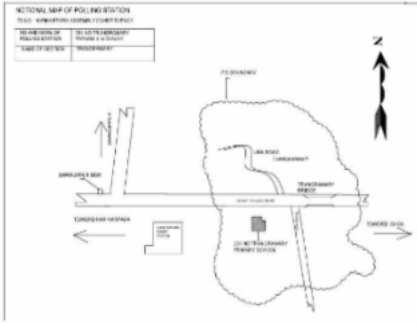

নির্বাচক তালিকা 2026 S25 পশ্চিমবঙ্গ

বিধানসভা নির্বাচনক্ষেত্রের নং, নাম ও সংরক্ষণের স্থিতি : 73 - হরিহরপাড়া (সাধারণ)		অংশ নং : 232			
বিধানসভা নির্বাচনক্ষেত্রটি যে লোকসভা নির্বাচনক্ষেত্রের / ক্ষেত্রসমূহের অন্তর্ভুক্ত তার নং, নাম ও সংরক্ষণ স্থিতি : 11 - মুর্শিদাবাদ (সাধারণ)					
1. সংশোধনের পূর্ণ বিবরণ					
সংশোধনের বৎসর :	2026	নির্বাচক তালিকার পরিচিতি :			
ভিত্তি তারিখ :	01-01-2026	বিশেষ নিবিড় সংশোধনী ২০২৬-এর চূড়ান্ত ভোটার তালিকা			
সংশোধনের প্রকৃতি :	বিশেষ নিবিড় সংশোধনী 2026				
প্রকাশনার তারিখ :	28-02-2026				
2. অংশ ও নির্বাচনী এলাকার পূর্ণ বিবরণ :					
অংশের ভাগ নং ও নাম :					
1-পাড়া-ট্যাংরামারী, 2-পাড়া-রামনগরপাড়া,		প্রধান শহর/গ্রাম	: চৌয়া		
		ওয়ার্ড	:		
		থানা	: হরিহরপাড়া		
		গ্রাম পঞ্চায়েত	: চৌয়া		
		ব্লক	: হরিহরপাড়া		
		মহকুমা	: বহরমপুর		
		জেলা	: মুর্শিদাবাদ		
		পিন	: 742166		
3. ভোট গ্রহন কেন্দ্রের পূর্ণ বিবরণ :					
ভোট গ্রহন কেন্দ্রের নং, নাম :		ভোট গ্রহন কেন্দ্রের শ্রেণী :		গ্রামীণ	
232 - ট্যাংরামারী প্রাইমারী স্কুল		এই অংশে সহায়ক ভোটগ্রহন কেন্দ্রের সংখ্যা		0	
ভোট গ্রহন কেন্দ্রের ঠিকানা :		:			
ট্যাংরামারী প্রাইমারী স্কুল, ট্যাংরামারী					
4. নির্বাচকের সংখ্যা :					
প্রথম ক্রমিক নং	শেষ ক্রমিক নং	মোট সংখ্যা			
		পুরুষ	মহিলা	তৃতীয় লিঙ্গ	মোট
1	1105	576	529	0	1105

নির্বাচক নিবন্ধন আধিকারিকের স্বাক্ষর

Nazri Naksha

Google Map View

Polling Station Building Front View

Polling Station Front View

Cad View

Key MAP View

বিধানসভা নির্বাচনক্ষেত্রের নং, নাম : 73-হরিহরপাড়া
ভাগ নং, নাম : 1-পাড়া-ট্যাংরামারী,