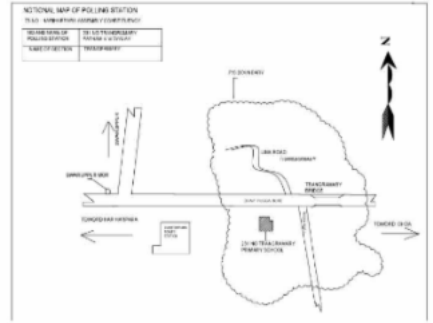

নির্বাচক নিবন্ধন আধিকারিকের স্বাক্ষর

Nazri Naksha

Google Map View

Polling Station Building Front View

Polling Station Front View

Cad View

Key MAP View

বিধানসভা নির্বাচনক্ষেত্রের নং, নাম : 73-হরিহরপাড়া
ভাগ নং, নাম : 1-পাড়া-ট্যাংরামারী,