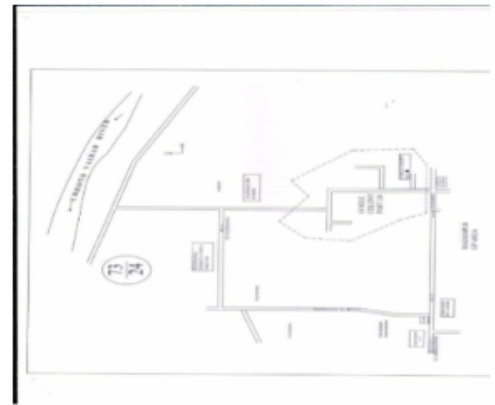

নির্বাচক নিবন্ধন আধিকারিকের স্বাক্ষর

Nazri Naksha

Google Map View

Polling Station Building Front View

Polling Station Front View

Cad View

Key MAP View

বিধানসভা নির্বাচনকেন্দ্রের নং, নাম : 73-হরিহরপাড়া  
ভাগ নং, নাম : 1-পাড়া-মহল্লা-কলাডাঙ্গা পশ্চিমপাড়া, ১৪ মাইল, ১৪ মাইল কলোনী