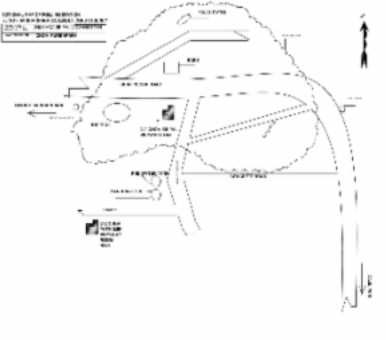

Nazri Naksha