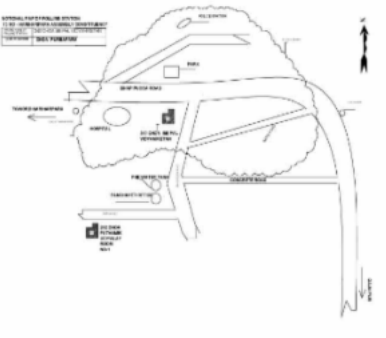

নির্বাচক নিবন্ধন আধিকারিকের স্বাক্ষর

Nazri Naksha

Google Map View

Polling Station Building Front View

Polling Station Front View

Cad View

Key MAP View

বিধানসভা নির্বাচনক্ষেত্রের নং, নাম : 73-হরিহরপাড়া
ভাগ নং, নাম : 1-পাড়া-চৌয়া পশ্চিমপাড়া,