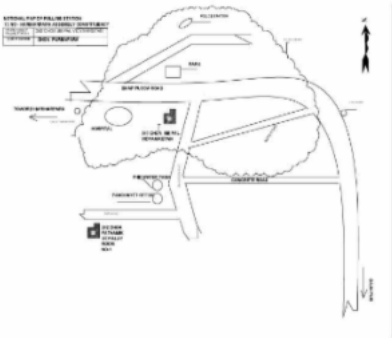

নির্বাচক নিবন্ধন আধিকারিকের স্বাক্ষর

Nazri Naksha

Google Map View

Polling Station Building Front View

Polling Station Front View

Cad View

Key MAP View

বিধানসভা নির্বাচনক্ষেত্রের নং, নাম : 73-হরিহরপাড়া
ভাগ নং, নাম : 1-পাড়া-চৌয়া পশ্চিমপাড়া,