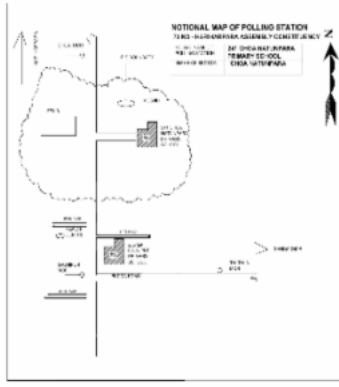

Nazri Naksha