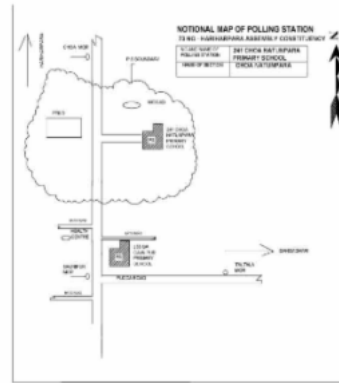

নির্বাচক নিবন্ধন আধিকারিকের স্বাক্ষর

Nazri Naksha

Google Map View

Polling Station Building Front View

Polling Station Front View

Cad View

Key MAP View

বিধানসভা নির্বাচনক্ষেত্রের নং, নাম : 73-হরিহরপাড়া
ভাগ নং, নাম : 1-পাড়া-চৌয়া পূর্ব নতুনপাড়া,