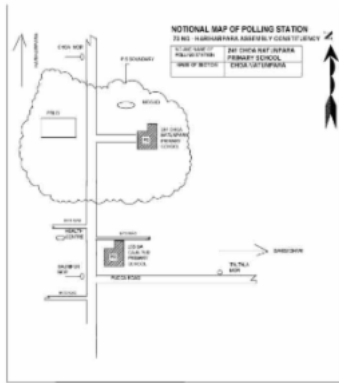

নির্বাচক নিবন্ধন আধিকারিকের স্বাক্ষর

Nazri Naksha

Google Map View

Polling Station Building Front View

Polling Station Front View

Cad View

Key MAP View

বিধানসভা নির্বাচনক্ষেত্রের নং, নাম : 73-হরিহরপাড়া
ভাগ নং, নাম : 1-পাড়া-চৌয়া পূর্ব নতুনপাড়া,