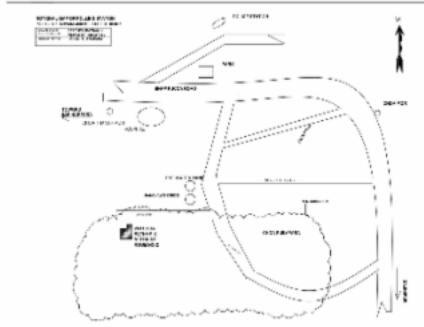

নির্বাচক নিবন্ধন আধিকারিকের স্বাক্ষর

Nazri Naksha

Google Map View

Polling Station Building Front View

Polling Station Front View

Cad View

Key MAP View

বিধানসভা নির্বাচনক্ষেত্রের নং, নাম : 73-হরিহরপাড়া
ভাগ নং, নাম : 1-পাড়া-চৌয়া পূর্বপাড়া, (আংশিক)