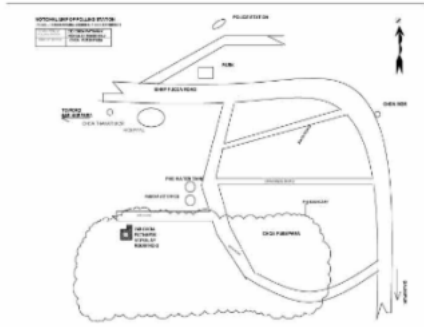

নির্বাচক নিবন্ধন আধিকারিকের স্বাক্ষর

Nazri Naksha

Google Map View

Polling Station Building Front View

Polling Station Front View

Cad View

Key MAP View

বিধানসভা নির্বাচনক্ষেত্রের নং, নাম : 73-হরিহরপাড়া
ভাগ নং, নাম : 1-পাড়া-চৌয়া পূর্বপাড়া, (আংশিক)