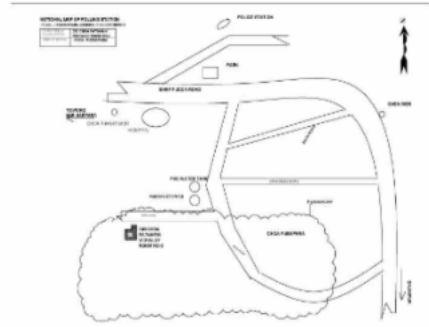

নির্বাচক নিবন্ধন আধিকারিকের স্বাক্ষর

Nazri Naksha

Google Map View

Polling Station Building Front View

Polling Station Front View

Cad View

Key MAP View

বিধানসভা নির্বাচনক্ষেত্রের নং, নাম : 73-হরিহরপাড়া
ভাগ নং, নাম : 1-পাড়া-চৌয়া পূর্বপাড়া, (আংশিক)