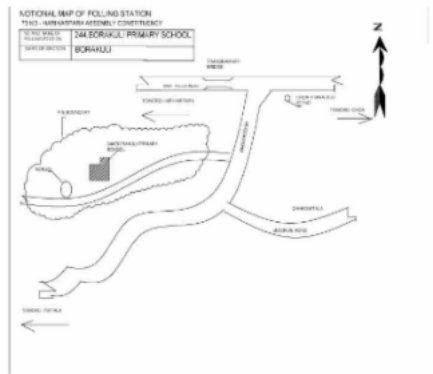

নির্বাচক নিবন্ধন আধিকারিকের স্বাক্ষর

Nazri Naksha

Google Map View

Polling Station Building Front View

Polling Station Front View

Cad View

Key MAP View

বিধানসভা নির্বাচনক্ষেত্রের নং, নাম : 73-হরিহরপাড়া
ভাগ নং, নাম : 1-পাড়া-বোরাকুলি