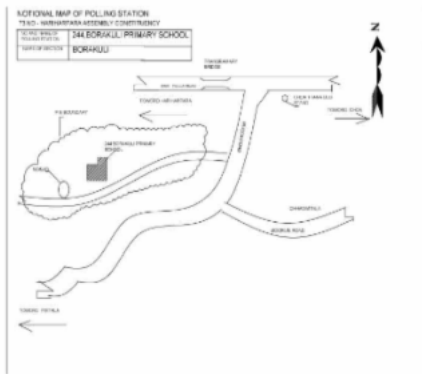

নির্বাচক নিবন্ধন আধিকারিকের স্বাক্ষর

Nazri Naksha

Google Map View

Polling Station Building Front View

Polling Station Front View

Cad View

Key MAP View

বিধানসভা নির্বাচনক্ষেত্রের নং, নাম : 73-হরিহরপাড়া
ভাগ নং, নাম : 1-পাড়া-বোরাকুলি