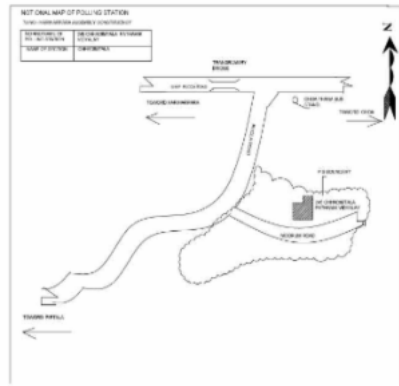

নির্বাচক নিবন্ধন আধিকারিকের স্বাক্ষর

Nazri Naksha

Google Map View

Polling Station Building Front View

Polling Station Front View

Cad View

Key MAP View

1 নাম : জ্যোৎস্না খাতুন স্বামীর নাম : সেলিম সেখ বাড়ির নং : N0006 বয়স : 27 লিঙ্গ : মহিলা	XMB2345890 ফটো উপলব্ধ	2 নাম : মাঝিয়া খাতুন (বিবি) স্বামীর নাম : আসাদুল সেখ বাড়ির নং : N0018 বয়স : 29 লিঙ্গ : মহিলা	XMB2346534 ফটো উপলব্ধ	3 নাম : মমতাজ বিবি স্বামীর নাম : সরিফুল ইসলাম বাড়ির নং : n0043 বয়স : 46 লিঙ্গ : মহিলা	DRC2147049 ফটো উপলব্ধ
4 নাম : মহিদুল ইসলাম পিতার নাম : ইয়ামিন সেখ বাড়ির নং : n0043 বয়স : 45 লিঙ্গ : পুরুষ	DRC2147056 ফটো উপলব্ধ	5 নাম : নার্গিস বেগম স্বামীর নাম : রফিকুল ইসলাম বাড়ির নং : n0043 বয়স : 32 লিঙ্গ : মহিলা	XMB1432384 ফটো উপলব্ধ	6 নাম : রফিকুল ইসলাম পিতার নাম : মহিনুল ইসলাম বাড়ির নং : n0105 বয়স : 38 লিঙ্গ : পুরুষ	DRC2806206 ফটো উপলব্ধ
7 নাম : জাহাঙ্গীরা বিবি স্বামীর নাম : ফেইয়ুদীন সেখ বাড়ির নং : n0058 বয়স : 81 লিঙ্গ : মহিলা	DRC2147353 ফটো উপলব্ধ	8 নাম : ফুলসুরা বিবি স্বামীর নাম : মিসকাত সেখ বাড়ির নং : n0058 বয়স : 48 লিঙ্গ : মহিলা	DRC2913572 ফটো উপলব্ধ	9 নাম : হালেমা বিবি স্বামীর নাম : নওসাদ আলী সেখ বাড়ির নং : n0059 বয়স : 79 লিঙ্গ : মহিলা	WB/09/062/441822 ফটো উপলব্ধ
10 নাম : মানিক সেখ পিতার নাম : হানিফ সেখ বাড়ির নং : n0061 বয়স : 61 লিঙ্গ : পুরুষ	WB/09/062/441814 ফটো উপলব্ধ	11 নাম : লতিফন বিবি স্বামীর নাম : মানিক সেখ বাড়ির নং : n0061 বয়স : 57 লিঙ্গ : মহিলা	WB/09/062/441815 ফটো উপলব্ধ	12 নাম : লালচাঁদ সেখ পিতার নাম : হানিফ সেখ বাড়ির নং : n0061 বয়স : 59 লিঙ্গ : পুরুষ	WB/09/062/441816 ফটো উপলব্ধ
13 নাম : জরিনা বিবি স্বামীর নাম : লালচাঁদ সেখ বাড়ির নং : n0061 বয়স : 54 লিঙ্গ : মহিলা	WB/09/062/441817 ফটো উপলব্ধ	14 নাম : রাকিবুল সেখ পিতার নাম : লালচাঁদ সেখ বাড়ির নং : n0061 বয়স : 33 লিঙ্গ : পুরুষ	XMB1431907 ফটো উপলব্ধ	15 নাম : তানিয়া বিবি স্বামীর নাম : রাকিবুল সেখ বাড়ির নং : n0061 বয়স : 33 লিঙ্গ : মহিলা	XMB1431949 ফটো উপলব্ধ
16 নাম : রাবিয়া বিবি স্বামীর নাম : জটু সেখ বাড়ির নং : n0062 বয়স : 81 লিঙ্গ : মহিলা	WB/09/062/441832 ফটো উপলব্ধ	17 নাম : পিন্টু সেখ পিতার নাম : জটু সেখ বাড়ির নং : n0062 বয়স : 55 লিঙ্গ : পুরুষ	XMB1432004 ফটো উপলব্ধ	18 নাম : মানসার সেখ পিতার নাম : জটু সেখ বাড়ির নং : n0062 বয়স : 45 লিঙ্গ : পুরুষ	DRC2913440 ফটো উপলব্ধ
19 নাম : মারুফা বিবি স্বামীর নাম : মানসার সেখ বাড়ির নং : n0062 বয়স : 39 লিঙ্গ : মহিলা	XMB1131101 ফটো উপলব্ধ	20 নাম : খঞ্জন বিবি স্বামীর নাম : সোলেমান সেখ বাড়ির নং : n0062 বয়স : 54 লিঙ্গ : মহিলা	WB/09/062/441826 ফটো উপলব্ধ	21 নাম : মোলামজান বিবি স্বামীর নাম : বাবর আলী সেখ বাড়ির নং : n0063 বয়স : 77 লিঙ্গ : মহিলা	WB/09/062/441828 ফটো উপলব্ধ
22 নাম : সাজ্জাদ আলি সেখ পিতার নাম : বাবর আলী সেখ বাড়ির নং : n0063 বয়স : 59 লিঙ্গ : পুরুষ	WB/09/062/441829 ফটো উপলব্ধ	23 নাম : সাকিলা বিবি স্বামীর নাম : সাজ্জাদ আলি সেখ বাড়ির নং : n0063 বয়স : 55 লিঙ্গ : মহিলা	WB/09/062/441830 ফটো উপলব্ধ	24 নাম : হাসিবুল সেখ পিতার নাম : সাজ্জাদ আলি সেখ বাড়ির নং : n0063 বয়স : 37 লিঙ্গ : পুরুষ	XMB1550250 ফটো উপলব্ধ
25 নাম : সাইদা বেগম পিতার নাম : রফিকুল আলি বাড়ির নং : n0063 বয়স : 46 লিঙ্গ : মহিলা	DRC2506905 ফটো উপলব্ধ	26 নাম : চাহাতন বিবি স্বামীর নাম : এরাহিম সেখ বাড়ির নং : n0055 বয়স : 71 লিঙ্গ : মহিলা	WB/09/062/441794 ফটো উপলব্ধ	27 নাম : শামস্তা বিবি স্বামীর নাম : নুরবক্স সেখ বাড়ির নং : n0039 বয়স : 90 লিঙ্গ : মহিলা	DRC2506723 ফটো উপলব্ধ
28 নাম : মাইনদ্দিন সেখ পিতার নাম : নুরবক্স সেখ বাড়ির নং : n0039 বয়স : 46 লিঙ্গ : পুরুষ	DRC2506731 ফটো উপলব্ধ	29 নাম : জ্যোৎস্না বিবি স্বামীর নাম : মাইনদ্দিন সেখ বাড়ির নং : n0039 বয়স : 44 লিঙ্গ : মহিলা	DRC2506749 ফটো উপলব্ধ	30 নাম : রিন্টু সেখ পিতার নাম : নুরবক্স সেখ বাড়ির নং : n0039 বয়স : 35 লিঙ্গ : পুরুষ	XMB1318146 ফটো উপলব্ধ