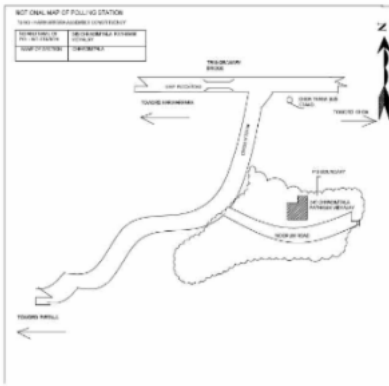

নির্বাচক নিবন্ধন আধিকারিকের স্বাক্ষর

Nazri Naksha

Google Map View

Polling Station Building Front View

Polling Station Front View

Cad View

Key MAP View

1 নাম : জ্যোৎস্না খাতুন স্বামীর নাম : সেলিম সেখ বাড়ির নং : N0006 বয়স : 27 লিঙ্গ : মহিলা	XMB2345890 ফটো উপলব্ধ	2 নাম : মাঝিয়া খাতুন (বিবি) স্বামীর নাম : আসাদুল সেখ বাড়ির নং : N0018 বয়স : 29 লিঙ্গ : মহিলা	XMB2346534 ফটো উপলব্ধ	3 নাম : মমতাজ বিবি স্বামীর নাম : সরিফুল ইসলাম বাড়ির নং : n0043 বয়স : 46 লিঙ্গ : মহিলা	DRC2147049 ফটো উপলব্ধ
4 নাম : মহিদুল ইসলাম পিতার নাম : ইয়ামিন সেখ বাড়ির নং : n0043 বয়স : 45 লিঙ্গ : পুরুষ	DRC2147056 ফটো উপলব্ধ	5 নাম : নার্গিস বেগম স্বামীর নাম : রফিকুল ইসলাম বাড়ির নং : n0043 বয়স : 32 লিঙ্গ : মহিলা	XMB1432384 ফটো উপলব্ধ	6 নাম : রফিকুল ইসলাম পিতার নাম : মহিনুল ইসলাম বাড়ির নং : n0105 বয়স : 38 লিঙ্গ : পুরুষ	DRC2806206 ফটো উপলব্ধ
7 নাম : জাহাঙ্গীরা বিবি স্বামীর নাম : ফেইয়ুদীন সেখ বাড়ির নং : n0058 বয়স : 81 লিঙ্গ : মহিলা	DRC2147353 ফটো উপলব্ধ	8 নাম : ফুলসুরা বিবি স্বামীর নাম : মিসকাত সেখ বাড়ির নং : n0058 বয়স : 48 লিঙ্গ : মহিলা	DRC2913572 ফটো উপলব্ধ	9 নাম : হালেমা বিবি স্বামীর নাম : নওসাদ আলী সেখ বাড়ির নং : n0059 বয়স : 79 লিঙ্গ : মহিলা	WB/09/062/441822 ফটো উপলব্ধ
10 নাম : মানিক সেখ পিতার নাম : হানিফ সেখ বাড়ির নং : n0061 বয়স : 61 লিঙ্গ : পুরুষ	WB/09/062/441814 ফটো উপলব্ধ	11 নাম : লতিফন বিবি স্বামীর নাম : মানিক সেখ বাড়ির নং : n0061 বয়স : 57 লিঙ্গ : মহিলা	WB/09/062/441815 ফটো উপলব্ধ	12 নাম : লালচাঁদ সেখ পিতার নাম : হানিফ সেখ বাড়ির নং : n0061 বয়স : 59 লিঙ্গ : পুরুষ	WB/09/062/441816 ফটো উপলব্ধ
13 নাম : জরিনা বিবি স্বামীর নাম : লালচাঁদ সেখ বাড়ির নং : n0061 বয়স : 54 লিঙ্গ : মহিলা	WB/09/062/441817 ফটো উপলব্ধ	14 নাম : রাকিবুল সেখ পিতার নাম : লালচাঁদ সেখ বাড়ির নং : n0061 বয়স : 33 লিঙ্গ : পুরুষ	XMB1431907 ফটো উপলব্ধ	15 নাম : তানিয়া বিবি স্বামীর নাম : রাকিবুল সেখ বাড়ির নং : n0061 বয়স : 33 লিঙ্গ : মহিলা	XMB1431949 ফটো উপলব্ধ
16 নাম : রাবিয়া বিবি স্বামীর নাম : জটু সেখ বাড়ির নং : n0062 বয়স : 81 লিঙ্গ : মহিলা	WB/09/062/441832 ফটো উপলব্ধ	17 নাম : পিন্টু সেখ পিতার নাম : জটু সেখ বাড়ির নং : n0062 বয়স : 55 লিঙ্গ : পুরুষ	XMB1432004 ফটো উপলব্ধ	18 নাম : মানসার সেখ পিতার নাম : জটু সেখ বাড়ির নং : n0062 বয়স : 45 লিঙ্গ : পুরুষ	DRC2913440 ফটো উপলব্ধ
19 নাম : মারুফা বিবি স্বামীর নাম : মানসার সেখ বাড়ির নং : n0062 বয়স : 39 লিঙ্গ : মহিলা	XMB1131101 ফটো উপলব্ধ	20 নাম : খঞ্জন বিবি স্বামীর নাম : সোলেমান সেখ বাড়ির নং : n0062 বয়স : 54 লিঙ্গ : মহিলা	WB/09/062/441826 ফটো উপলব্ধ	21 নাম : মোলামজান বিবি স্বামীর নাম : বাবর আলী সেখ বাড়ির নং : n0063 বয়স : 77 লিঙ্গ : মহিলা	WB/09/062/441828 ফটো উপলব্ধ
22 নাম : সাজ্জাদ আলি সেখ পিতার নাম : বাবর আলী সেখ বাড়ির নং : n0063 বয়স : 59 লিঙ্গ : পুরুষ	WB/09/062/441829 ফটো উপলব্ধ	23 নাম : সাকিলা বিবি স্বামীর নাম : সাজ্জাদ আলি সেখ বাড়ির নং : n0063 বয়স : 55 লিঙ্গ : মহিলা	WB/09/062/441830 ফটো উপলব্ধ	24 নাম : হাসিবুল সেখ পিতার নাম : সাজ্জাদ আলি সেখ বাড়ির নং : n0063 বয়স : 37 লিঙ্গ : পুরুষ	XMB1550250 ফটো উপলব্ধ
25 নাম : সাইদা বেগম পিতার নাম : রফিকুল আলি বাড়ির নং : n0063 বয়স : 46 লিঙ্গ : মহিলা	DRC2506905 ফটো উপলব্ধ	26 নাম : চাহাতন বিবি স্বামীর নাম : এরাহিম সেখ বাড়ির নং : n0055 বয়স : 71 লিঙ্গ : মহিলা	WB/09/062/441794 ফটো উপলব্ধ	27 নাম : শামস্তা বিবি স্বামীর নাম : নুরবক্স সেখ বাড়ির নং : n0039 বয়স : 90 লিঙ্গ : মহিলা	DRC2506723 ফটো উপলব্ধ
28 নাম : মাইনদ্দিন সেখ পিতার নাম : নুরবক্স সেখ বাড়ির নং : n0039 বয়স : 46 লিঙ্গ : পুরুষ	DRC2506731 ফটো উপলব্ধ	29 নাম : জ্যোৎস্না বিবি স্বামীর নাম : মাইনদ্দিন সেখ বাড়ির নং : n0039 বয়স : 44 লিঙ্গ : মহিলা	DRC2506749 ফটো উপলব্ধ	30 নাম : রিন্টু সেখ পিতার নাম : নুরবক্স সেখ বাড়ির নং : n0039 বয়স : 35 লিঙ্গ : পুরুষ	XMB1318146 ফটো উপলব্ধ