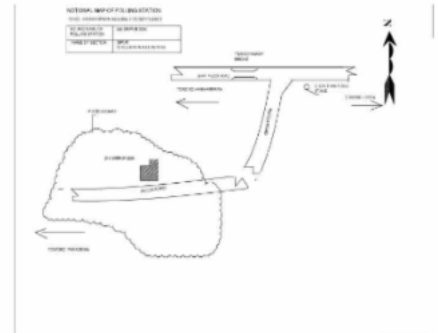

নির্বাচক নিবন্ধন আধিকারিকের স্বাক্ষর

Nazri Naksha

Google Map View

Polling Station Building Front View

Polling Station Front View

Cad View

Key MAP View

1	XMB1229376	ফটো উপলব্ধ	2	XMB1433226	ফটো উপলব্ধ	3	XMB1318856	ফটো উপলব্ধ
নাম : খুদুর সেখ পিতার নাম: পদ সেখ বাড়ির নং : n0030 বয়স : 36 লিঙ্গ : পুরুষ			নাম : মমতাজ বিবি স্বামীর নাম: খুদুর সেখ বাড়ির নং : n0030 বয়স : 33 লিঙ্গ : মহিলা			নাম : রাকিবুল সেখ পিতার নাম: হামেদুল সেখ বাড়ির নং : n0034 বয়স : 32 লিঙ্গ : পুরুষ		
4	DRC2507747	ফটো উপলব্ধ	5	WB/09/062/450190	ফটো উপলব্ধ	6	WB/09/062/447309	ফটো উপলব্ধ
নাম : দুলু বিবি স্বামীর নাম: আনারকুল সেখ বাড়ির নং : n0032 বয়স : 45 লিঙ্গ : মহিলা			নাম : মানোয়ারা বিবি স্বামীর নাম: হামেদুল সেখ বাড়ির নং : n0035 বয়স : 61 লিঙ্গ : মহিলা			নাম : ছন্নত বিবি স্বামীর নাম: খোদাবক্স মন্ডল বাড়ির নং : n0013 বয়স : 91 লিঙ্গ : মহিলা		
7	XMB1958891	ফটো উপলব্ধ	8	XMB1229343	ফটো উপলব্ধ	9	ZQN1728088	ফটো উপলব্ধ
নাম : টুঙ্গা ঘোষ স্বামীর নাম: পুষ্পেন্দু ঘোষ বাড়ির নং : এন0013 বয়স : 26 লিঙ্গ : মহিলা			নাম : পুষ্পেন্দু ঘোষ পিতার নাম: নারায়ন ঘোষ বাড়ির নং : n0013 বয়স : 34 লিঙ্গ : পুরুষ			নাম : সুফিয়া খাতুন পিতার নাম: হাল্লান মণ্ডল বাড়ির নং : এন00 বয়স : 29 লিঙ্গ : মহিলা		
10	XMB2146967	ফটো উপলব্ধ	11	DRC2509131	ফটো উপলব্ধ	12	XMB1716018	ফটো উপলব্ধ
নাম : গায়ত্রী ঘোষ স্বামীর নাম: নারায়ন ঘোষ বাড়ির নং : n0013 বয়স : 63 লিঙ্গ : মহিলা			নাম : সরিফা বিবি স্বামীর নাম: খোদাবক্স মন্ডল বাড়ির নং : n0090 বয়স : 44 লিঙ্গ : মহিলা			নাম : আসেদা বিবি স্বামীর নাম: মফিজুল সেখ বাড়ির নং : n0029 বয়স : 28 লিঙ্গ : মহিলা		
13	XMB1318849	ফটো উপলব্ধ	14	WB/09/062/447022	ফটো উপলব্ধ	15	XMB1551266	ফটো উপলব্ধ
নাম : শুভেন্দু ঘোষ পিতার নাম: নারায়ন ঘোষ বাড়ির নং : n0013 বয়স : 35 লিঙ্গ : পুরুষ			নাম : নারায়ন চন্দ্র ঘোষ পিতার নাম: কালীপদ ঘোষ বাড়ির নং : n0013 বয়স : 71 লিঙ্গ : পুরুষ			নাম : জেসমিনা বিবি স্বামীর নাম: হাসিবুল সেখ বাড়ির নং : n0034 বয়স : 30 লিঙ্গ : মহিলা		
16	XMB1229368	ফটো উপলব্ধ	17	DRC2153005	ফটো উপলব্ধ	18	XMB1551282	ফটো উপলব্ধ
নাম : হাসিবুল সেখ পিতার নাম: হামেদুল সেখ বাড়ির নং : n0034 বয়স : 35 লিঙ্গ : পুরুষ			নাম : হামেদুল সেখ পিতার নাম: আতর আলি সেখ বাড়ির নং : n0034 বয়স : 66 লিঙ্গ : পুরুষ			নাম : সারিনা বিবি স্বামীর নাম: চন্দ্র সেখ বাড়ির নং : n0030 বয়স : 33 লিঙ্গ : মহিলা		
19	XMB1433184	ফটো উপলব্ধ	20	XMB1433176	ফটো উপলব্ধ	21	XMB1551258	ফটো উপলব্ধ
নাম : রোজিনা বিবি স্বামীর নাম: সাবির সেখ বাড়ির নং : n0030 বয়স : 31 লিঙ্গ : মহিলা			নাম : সাবির সেখ মায়ের নাম: জাবেদা বেওয়া বাড়ির নং : n0030 বয়স : 32 লিঙ্গ : পুরুষ			নাম : চাদু সেখ মায়ের নাম: জাবেদা বেওয়া বাড়ির নং : n0030 বয়স : 36 লিঙ্গ : পুরুষ		
22	DRC2149904	ফটো উপলব্ধ	23	XMB1551233	ফটো উপলব্ধ	24	XMB1433192	ফটো উপলব্ধ
নাম : জবেদা বিবি স্বামীর নাম: পদ সেখ বাড়ির নং : n0030 বয়স : 76 লিঙ্গ : মহিলা			নাম : মফিজুল সেখ পিতার নাম: সামসুদ্দিন সেখ বাড়ির নং : n0029 বয়স : 31 লিঙ্গ : পুরুষ			নাম : সাদিজুল সেখ পিতার নাম: সামসুদ্দিন সেখ বাড়ির নং : n0029 বয়স : 33 লিঙ্গ : পুরুষ		
25	WB/09/062/447074	ফটো উপলব্ধ	26	WB/09/062/447064	ফটো উপলব্ধ	27	XMB1538370	ফটো উপলব্ধ
নাম : ওজুফা বিবি স্বামীর নাম: সামসুদ্দিন সেখ বাড়ির নং : n0029 বয়স : 71 লিঙ্গ : মহিলা			নাম : টগুরা বেওয়া পিতার নাম: বরকত সেখ বাড়ির নং : n0025 বয়স : 74 লিঙ্গ : মহিলা			নাম : সুকুমার কর্মকার পিতার নাম: রবীন্দ্রনাথ কর্মকার বাড়ির নং : এন0040 বয়স : 32 লিঙ্গ : পুরুষ		
28	XMB1857804	ফটো উপলব্ধ	29	XMB2356533	ফটো উপলব্ধ	30	XMB2541589	ফটো উপলব্ধ
নাম : সম্রাট কর্মকার পিতার নাম: জয়দেব কর্মকার বাড়ির নং : এন0039 বয়স : 25 লিঙ্গ : পুরুষ			নাম : ফরিদা খাতুন পিতার নাম: আলিমদ্দিন সেখ বাড়ির নং : N0079 বয়স : 31 লিঙ্গ : মহিলা			নাম : সুরমিলা খাতুন (বিবি) স্বামীর নাম: সালারুদ্দিন সেখ বাড়ির নং : এন0079 বয়স : 22 লিঙ্গ : মহিলা		