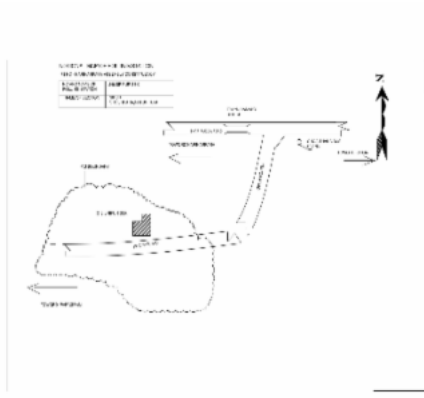

Nazri Naksha