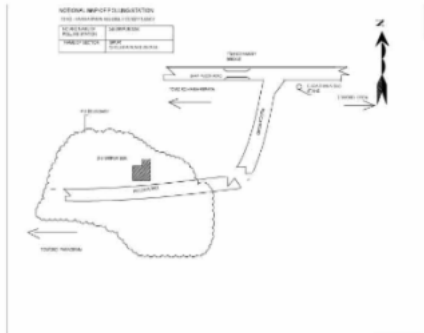

নির্বাচক নিবন্ধন আধিকারিকের স্বাক্ষর

Nazri Naksha

Google Map View

Polling Station Building Front View

Polling Station Front View

Cad View

Key MAP View

1	XMB1229376	ফটো উপলব্ধ	2	XMB1433226	ফটো উপলব্ধ	3	XMB1318856	ফটো উপলব্ধ
নাম : খুদুর সেখ পিতার নাম: পদ সেখ বাড়ির নং : n0030 বয়স : 36 লিঙ্গ : পুরুষ			নাম : মমতাজ বিবি স্বামীর নাম: খুদুর সেখ বাড়ির নং : n0030 বয়স : 33 লিঙ্গ : মহিলা			নাম : রাকিবুল সেখ পিতার নাম: হামেদুল সেখ বাড়ির নং : n0034 বয়স : 32 লিঙ্গ : পুরুষ		
4	DRC2507747	ফটো উপলব্ধ	5	WB/09/062/450190	ফটো উপলব্ধ	6	WB/09/062/447309	ফটো উপলব্ধ
নাম : দুলু বিবি স্বামীর নাম: আনারকুল সেখ বাড়ির নং : n0032 বয়স : 45 লিঙ্গ : মহিলা			নাম : মানোয়ারা বিবি স্বামীর নাম: হামেদুল সেখ বাড়ির নং : n0035 বয়স : 61 লিঙ্গ : মহিলা			নাম : ছন্নত বিবি স্বামীর নাম: খোদাবক্স মন্ডল বাড়ির নং : n0013 বয়স : 91 লিঙ্গ : মহিলা		
7	XMB1958891	ফটো উপলব্ধ	8	XMB1229343	ফটো উপলব্ধ	9	ZQN1728088	ফটো উপলব্ধ
নাম : টুঙ্গা ঘোষ স্বামীর নাম: পুষ্পেন্দু ঘোষ বাড়ির নং : এন0013 বয়স : 26 লিঙ্গ : মহিলা			নাম : পুষ্পেন্দু ঘোষ পিতার নাম: নারায়ন ঘোষ বাড়ির নং : n0013 বয়স : 34 লিঙ্গ : পুরুষ			নাম : সুফিয়া খাতুন পিতার নাম: হাল্লান মণ্ডল বাড়ির নং : এন00 বয়স : 29 লিঙ্গ : মহিলা		
10	XMB2146967	ফটো উপলব্ধ	11	DRC2509131	ফটো উপলব্ধ	12	XMB1716018	ফটো উপলব্ধ
নাম : গায়ত্রী ঘোষ স্বামীর নাম: নারায়ন ঘোষ বাড়ির নং : n0013 বয়স : 63 লিঙ্গ : মহিলা			নাম : সরিফা বিবি স্বামীর নাম: খোদাবক্স মন্ডল বাড়ির নং : n0090 বয়স : 44 লিঙ্গ : মহিলা			নাম : আসেদা বিবি স্বামীর নাম: মফিজুল সেখ বাড়ির নং : n0029 বয়স : 28 লিঙ্গ : মহিলা		
13	XMB1318849	ফটো উপলব্ধ	14	WB/09/062/447022	ফটো উপলব্ধ	15	XMB1551266	ফটো উপলব্ধ
নাম : শুভেন্দু ঘোষ পিতার নাম: নারায়ন ঘোষ বাড়ির নং : n0013 বয়স : 35 লিঙ্গ : পুরুষ			নাম : নারায়ন চন্দ্র ঘোষ পিতার নাম: কালীপদ ঘোষ বাড়ির নং : n0013 বয়স : 71 লিঙ্গ : পুরুষ			নাম : জেসমিনা বিবি স্বামীর নাম: হাসিবুল সেখ বাড়ির নং : n0034 বয়স : 30 লিঙ্গ : মহিলা		
16	XMB1229368	ফটো উপলব্ধ	17	DRC2153005	ফটো উপলব্ধ	18	XMB1551282	ফটো উপলব্ধ
নাম : হাসিবুল সেখ পিতার নাম: হামেদুল সেখ বাড়ির নং : n0034 বয়স : 35 লিঙ্গ : পুরুষ			নাম : হামেদুল সেখ পিতার নাম: আতর আলি সেখ বাড়ির নং : n0034 বয়স : 66 লিঙ্গ : পুরুষ			নাম : সারিনা বিবি স্বামীর নাম: চন্দ্র সেখ বাড়ির নং : n0030 বয়স : 33 লিঙ্গ : মহিলা		
19	XMB1433184	ফটো উপলব্ধ	20	XMB1433176	ফটো উপলব্ধ	21	XMB1551258	ফটো উপলব্ধ
নাম : রোজিনা বিবি স্বামীর নাম: সাবির সেখ বাড়ির নং : n0030 বয়স : 31 লিঙ্গ : মহিলা			নাম : সাবির সেখ মায়ের নাম: জাবেদা বেওয়া বাড়ির নং : n0030 বয়স : 32 লিঙ্গ : পুরুষ			নাম : চাদু সেখ মায়ের নাম: জাবেদা বেওয়া বাড়ির নং : n0030 বয়স : 36 লিঙ্গ : পুরুষ		
22	DRC2149904	ফটো উপলব্ধ	23	XMB1551233	ফটো উপলব্ধ	24	XMB1433192	ফটো উপলব্ধ
নাম : জবেদা বিবি স্বামীর নাম: পদ সেখ বাড়ির নং : n0030 বয়স : 76 লিঙ্গ : মহিলা			নাম : মফিজুল সেখ পিতার নাম: সামসুদ্দিন সেখ বাড়ির নং : n0029 বয়স : 31 লিঙ্গ : পুরুষ			নাম : সাদিজুল সেখ পিতার নাম: সামসুদ্দিন সেখ বাড়ির নং : n0029 বয়স : 33 লিঙ্গ : পুরুষ		
25	WB/09/062/447074	ফটো উপলব্ধ	26	WB/09/062/447064	ফটো উপলব্ধ	27	XMB1538370	ফটো উপলব্ধ
নাম : ওজুফা বিবি স্বামীর নাম: সামসুদ্দিন সেখ বাড়ির নং : n0029 বয়স : 71 লিঙ্গ : মহিলা			নাম : টগুরা বেওয়া পিতার নাম: বরকত সেখ বাড়ির নং : n0025 বয়স : 74 লিঙ্গ : মহিলা			নাম : সুকুমার কর্মকার পিতার নাম: রবীন্দ্রনাথ কর্মকার বাড়ির নং : এন0040 বয়স : 32 লিঙ্গ : পুরুষ		
28	XMB1857804	ফটো উপলব্ধ	29	XMB2356533	ফটো উপলব্ধ	30	XMB2541589	ফটো উপলব্ধ
নাম : সম্রাট কর্মকার পিতার নাম: জয়দেব কর্মকার বাড়ির নং : এন0039 বয়স : 25 লিঙ্গ : পুরুষ			নাম : ফরিদা খাতুন পিতার নাম: আলিমদ্দিন সেখ বাড়ির নং : N0079 বয়স : 31 লিঙ্গ : মহিলা			নাম : সুরমিলা খাতুন (বিবি) স্বামীর নাম: সালারুদ্দিন সেখ বাড়ির নং : এন0079 বয়স : 22 লিঙ্গ : মহিলা		