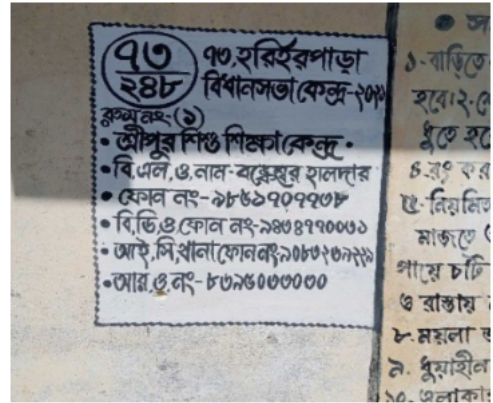

নির্বাচক নিবন্ধন আধিকারিকের স্বাক্ষর

Nazri Naksha

Google Map View

Polling Station Building Front View

Polling Station Front View

Cad View

Key MAP View

1	XMB1229376	ফটো উপলব্ধ	2	XMB1433226	ফটো উপলব্ধ	3	XMB1318856	ফটো উপলব্ধ
নাম : খুদুর সেখ পিতার নাম: পদ সেখ বাড়ির নং : n0030 বয়স : 36 লিঙ্গ : পুরুষ			নাম : মমতাজ বিবি স্বামীর নাম: খুদুর সেখ বাড়ির নং : n0030 বয়স : 33 লিঙ্গ : মহিলা			নাম : রাকিবুল সেখ পিতার নাম: হামেদুল সেখ বাড়ির নং : n0034 বয়স : 32 লিঙ্গ : পুরুষ		
4	DRC2507747	ফটো উপলব্ধ	5	WB/09/062/450190	ফটো উপলব্ধ	6	WB/09/062/447309	ফটো উপলব্ধ
নাম : দুলু বিবি স্বামীর নাম: আনারকুল সেখ বাড়ির নং : n0032 বয়স : 45 লিঙ্গ : মহিলা			নাম : মানোয়ারা বিবি স্বামীর নাম: হামেদুল সেখ বাড়ির নং : n0035 বয়স : 61 লিঙ্গ : মহিলা			নাম : ছন্নত বিবি স্বামীর নাম: খোদাবক্স মন্ডল বাড়ির নং : n0013 বয়স : 91 লিঙ্গ : মহিলা		
7	XMB1958891	ফটো উপলব্ধ	8	XMB1229343	ফটো উপলব্ধ	9	ZQN1728088	ফটো উপলব্ধ
নাম : টুঙ্গা ঘোষ স্বামীর নাম: পুষ্পেন্দু ঘোষ বাড়ির নং : এন0013 বয়স : 26 লিঙ্গ : মহিলা			নাম : পুষ্পেন্দু ঘোষ পিতার নাম: নারায়ন ঘোষ বাড়ির নং : n0013 বয়স : 34 লিঙ্গ : পুরুষ			নাম : সুফিয়া খাতুন পিতার নাম: হাল্লান মণ্ডল বাড়ির নং : এন00 বয়স : 29 লিঙ্গ : মহিলা		
10	XMB2146967	ফটো উপলব্ধ	11	DRC2509131	ফটো উপলব্ধ	12	XMB1716018	ফটো উপলব্ধ
নাম : গায়ত্রী ঘোষ স্বামীর নাম: নারায়ন ঘোষ বাড়ির নং : n0013 বয়স : 63 লিঙ্গ : মহিলা			নাম : সরিফা বিবি স্বামীর নাম: খোদাবক্স মন্ডল বাড়ির নং : n0090 বয়স : 44 লিঙ্গ : মহিলা			নাম : আসেদা বিবি স্বামীর নাম: মফিজুল সেখ বাড়ির নং : n0029 বয়স : 28 লিঙ্গ : মহিলা		
13	XMB1318849	ফটো উপলব্ধ	14	WB/09/062/447022	ফটো উপলব্ধ	15	XMB1551266	ফটো উপলব্ধ
নাম : শুভেন্দু ঘোষ পিতার নাম: নারায়ন ঘোষ বাড়ির নং : n0013 বয়স : 35 লিঙ্গ : পুরুষ			নাম : নারায়ন চন্দ্র ঘোষ পিতার নাম: কালীপদ ঘোষ বাড়ির নং : n0013 বয়স : 71 লিঙ্গ : পুরুষ			নাম : জেসমিনা বিবি স্বামীর নাম: হাসিবুল সেখ বাড়ির নং : n0034 বয়স : 30 লিঙ্গ : মহিলা		
16	XMB1229368	ফটো উপলব্ধ	17	DRC2153005	ফটো উপলব্ধ	18	XMB1551282	ফটো উপলব্ধ
নাম : হাসিবুল সেখ পিতার নাম: হামেদুল সেখ বাড়ির নং : n0034 বয়স : 35 লিঙ্গ : পুরুষ			নাম : হামেদুল সেখ পিতার নাম: আতর আলি সেখ বাড়ির নং : n0034 বয়স : 66 লিঙ্গ : পুরুষ			নাম : সারিনা বিবি স্বামীর নাম: চন্দ্র সেখ বাড়ির নং : n0030 বয়স : 33 লিঙ্গ : মহিলা		
19	XMB1433184	ফটো উপলব্ধ	20	XMB1433176	ফটো উপলব্ধ	21	XMB1551258	ফটো উপলব্ধ
নাম : রোজিনা বিবি স্বামীর নাম: সাবির সেখ বাড়ির নং : n0030 বয়স : 31 লিঙ্গ : মহিলা			নাম : সাবির সেখ মায়ের নাম: জাবেদা বেওয়া বাড়ির নং : n0030 বয়স : 32 লিঙ্গ : পুরুষ			নাম : চাদু সেখ মায়ের নাম: জাবেদা বেওয়া বাড়ির নং : n0030 বয়স : 36 লিঙ্গ : পুরুষ		
22	DRC2149904	ফটো উপলব্ধ	23	XMB1551233	ফটো উপলব্ধ	24	XMB1433192	ফটো উপলব্ধ
নাম : জবেদা বিবি স্বামীর নাম: পদ সেখ বাড়ির নং : n0030 বয়স : 76 লিঙ্গ : মহিলা			নাম : মফিজুল সেখ পিতার নাম: সামসুদ্দিন সেখ বাড়ির নং : n0029 বয়স : 31 লিঙ্গ : পুরুষ			নাম : সাদিজুল সেখ পিতার নাম: সামসুদ্দিন সেখ বাড়ির নং : n0029 বয়স : 33 লিঙ্গ : পুরুষ		
25	WB/09/062/447074	ফটো উপলব্ধ	26	WB/09/062/447064	ফটো উপলব্ধ	27	XMB1538370	ফটো উপলব্ধ
নাম : ওজুফা বিবি স্বামীর নাম: সামসুদ্দিন সেখ বাড়ির নং : n0029 বয়স : 71 লিঙ্গ : মহিলা			নাম : টগুরা বেওয়া পিতার নাম: বরকত সেখ বাড়ির নং : n0025 বয়স : 74 লিঙ্গ : মহিলা			নাম : সুকুমার কর্মকার পিতার নাম: রবীন্দ্রনাথ কর্মকার বাড়ির নং : এন0040 বয়স : 32 লিঙ্গ : পুরুষ		
28	XMB1857804	ফটো উপলব্ধ	29	XMB2356533	ফটো উপলব্ধ	30	XMB2541589	ফটো উপলব্ধ
নাম : সম্রাট কর্মকার পিতার নাম: জয়দেব কর্মকার বাড়ির নং : এন0039 বয়স : 25 লিঙ্গ : পুরুষ			নাম : ফরিদা খাতুন পিতার নাম: আলিমদ্দিন সেখ বাড়ির নং : N0079 বয়স : 31 লিঙ্গ : মহিলা			নাম : সুরমিলা খাতুন (বিবি) স্বামীর নাম: সালারুদ্দিন সেখ বাড়ির নং : এন0079 বয়স : 22 লিঙ্গ : মহিলা		