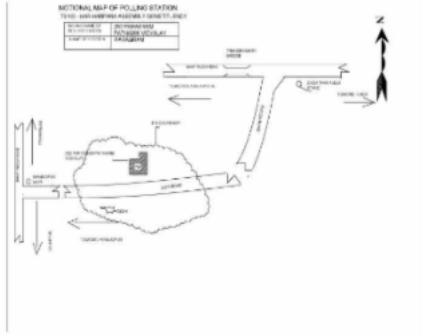

নির্বাচক নিবন্ধন আধিকারিকের স্বাক্ষর

Nazri Naksha

Google Map View

Polling Station Building Front View

Polling Station Front View

Cad View

Key MAP View

1 নাম : অর্জুন কুমার পিতার নাম: রাম বাবু রায় বাড়ির নং : N0000 বয়স : 24 লিঙ্গ : পুরুষ	XMB2356749 ফটো উপলব্ধ	2 নাম : নিশাদী ঘোষ স্বামীর নাম: তাপস ঘোষ বাড়ির নং : N0099 বয়স : 24 লিঙ্গ : মহিলা	XMB2357374 ফটো উপলব্ধ	3 নাম : চিরঞ্জিৎ ঘোষ পিতার নাম: চৈতন্য ঘোষ বাড়ির নং : N0103 বয়স : 25 লিঙ্গ : পুরুষ	XMB2357325 ফটো উপলব্ধ
4 নাম : রুমা ঘোষ স্বামীর নাম: মধুসূদন ঘোষ বাড়ির নং : --- বয়স : 27 লিঙ্গ : মহিলা	XMB2357788 ফটো উপলব্ধ	5 নাম : বন্দনা ঘোষ স্বামীর নাম: অরবিন্দ ঘোষ বাড়ির নং : N0102 বয়স : 28 লিঙ্গ : মহিলা	XMB1825280 ফটো উপলব্ধ	6 নাম : মধুমিতা ঘোষ স্বামীর নাম: মুনালকান্তি ঘোষ বাড়ির নং : n0114 বয়স : 30 লিঙ্গ : মহিলা	XMB1825298 ফটো উপলব্ধ
7 নাম : তুলিকা ঘোষ স্বামীর নাম: বিশজিৎ ঘোষ বাড়ির নং : n0020 বয়স : 40 লিঙ্গ : মহিলা	DRC2510063 ফটো উপলব্ধ	8 নাম : সুজিত কুমার ঘোষ পিতার নাম: বিপদভঞ্জন ঘোষ বাড়ির নং : n0020 বয়স : 34 লিঙ্গ : পুরুষ	XMB1230523 ফটো উপলব্ধ	9 নাম : কাননকৃষ্ণ ঘোষ পিতার নাম: ভান্ডিভূষণ ঘোষ বাড়ির নং : n0021 বয়স : 66 লিঙ্গ : পুরুষ	WB/09/062/453051 ফটো উপলব্ধ
10 নাম : নিলীমা ঘোষ স্বামীর নাম: কাননকৃষ্ণ ঘোষ বাড়ির নং : n0021 বয়স : 61 লিঙ্গ : মহিলা	WB/09/062/453052 ফটো উপলব্ধ	11 নাম : দীপঙ্কর ঘোষ পিতার নাম: কাননকৃষ্ণ ঘোষ বাড়ির নং : n0021 বয়স : 40 লিঙ্গ : পুরুষ	DRC2509891 ফটো উপলব্ধ	12 নাম : অর্জুনকুমার ঘোষ পিতার নাম: ননীগোপাল ঘোষ বাড়ির নং : n0024 বয়স : 72 লিঙ্গ : পুরুষ	WB/09/062/453069 ফটো উপলব্ধ
13 নাম : প্রমিলা ঘোষ স্বামীর নাম: অর্জুনকুমার ঘোষ বাড়ির নং : n0024 বয়স : 68 লিঙ্গ : মহিলা	WB/09/062/453070 ফটো উপলব্ধ	14 নাম : অজয় ঘোষ পিতার নাম: ননীগোপাল ঘোষ বাড়ির নং : n0027 বয়স : 57 লিঙ্গ : পুরুষ	WB/09/062/453078 ফটো উপলব্ধ	15 নাম : চন্দনা ঘোষ স্বামীর নাম: অজয় ঘোষ বাড়ির নং : n0027 বয়স : 53 লিঙ্গ : মহিলা	WB/09/062/453079 ফটো উপলব্ধ
16 নাম : ভক্তিব্রজ ঘোষ পিতার নাম: অশ্বিনীকুমার ঘোষ বাড়ির নং : n0028 বয়স : 86 লিঙ্গ : পুরুষ	WB/09/062/453080 ফটো উপলব্ধ	17 নাম : অঞ্জলী ঘোষ স্বামীর নাম: ভক্তিব্রজ ঘোষ বাড়ির নং : n0028 বয়স : 79 লিঙ্গ : মহিলা	WB/09/062/453081 ফটো উপলব্ধ	18 নাম : বঙ্কিমচন্দ্র ঘোষ পিতার নাম: ভক্তিব্রজ ঘোষ বাড়ির নং : n0028 বয়স : 57 লিঙ্গ : পুরুষ	WB/09/062/453082 ফটো উপলব্ধ
19 নাম : বেলারানী ঘোষ স্বামীর নাম: বঙ্কিমচন্দ্র ঘোষ বাড়ির নং : n0028 বয়স : 52 লিঙ্গ : মহিলা	WB/09/062/453083 ফটো উপলব্ধ	20 নাম : কাশীনাথ ঘোষ পিতার নাম: ভক্তিব্রজ ঘোষ বাড়ির নং : n0028 বয়স : 55 লিঙ্গ : পুরুষ	WB/09/062/453084 ফটো উপলব্ধ	21 নাম : মানকুমারী ঘোষ স্বামীর নাম: কাশীনাথ ঘোষ বাড়ির নং : n0028 বয়স : 51 লিঙ্গ : মহিলা	WB/09/062/453085 ফটো উপলব্ধ
22 নাম : শিখা ঘোষ স্বামীর নাম: প্রভাস ঘোষ বাড়ির নং : n0028 বয়স : 45 লিঙ্গ : মহিলা	DRC2153773 ফটো উপলব্ধ	23 নাম : সঞ্জীতকুমার ঘোষ পিতার নাম: অম্বিকাচরন ঘোষ বাড়ির নং : n0029 বয়স : 61 লিঙ্গ : পুরুষ	XMB2691558 ফটো উপলব্ধ	24 নাম : রুপালী ঘোষ স্বামীর নাম: সঞ্জীতকুমার ঘোষ বাড়ির নং : n0029 বয়স : 54 লিঙ্গ : মহিলা	DRC2153682 ফটো উপলব্ধ
25 নাম : রঞ্জিত কে আর ঘোষ পিতার নাম: অম্বিকাচরন ঘোষ বাড়ির নং : এন0029 বয়স : 51 লিঙ্গ : পুরুষ	XMB2691608 ফটো উপলব্ধ	26 নাম : সোহাগী ঘোষ স্বামীর নাম: রঞ্জিত কে আর ঘোষ বাড়ির নং : n0029 বয়স : 44 লিঙ্গ : মহিলা	DRC2153690 ফটো উপলব্ধ	27 নাম : সেন্টু ঘোষ পিতার নাম: অম্বিকা চরন ঘোষ বাড়ির নং : n0029 বয়স : 39 লিঙ্গ : পুরুষ	XMB0848598 ফটো উপলব্ধ
28 নাম : রিম্পা ঘোষ পিতার নাম: সঞ্জিৎ ঘোষ বাড়ির নং : n0029 বয়স : 30 লিঙ্গ : মহিলা	XMB1553023 ফটো উপলব্ধ	29 নাম : মঙ্গলাবালা ঘোষ স্বামীর নাম: সুকুমার ঘোষ বাড়ির নং : n0030 বয়স : 79 লিঙ্গ : মহিলা	WB/09/062/453094 ফটো উপলব্ধ	30 নাম : সোনালী ঘোষ স্বামীর নাম: তপনকুমার ঘোষ বাড়ির নং : n0031 বয়স : 56 লিঙ্গ : মহিলা	WB/09/062/453093 ফটো উপলব্ধ