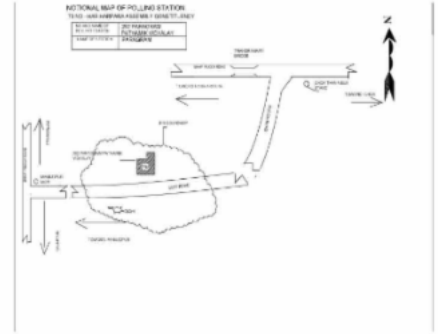

নির্বাচক নিবন্ধন আধিকারিকের স্বাক্ষর

Nazri Naksha

Google Map View

Polling Station Building Front View

Polling Station Front View

Cad View

Key MAP View

1 নাম : অর্জুন কুমার পিতার নাম: রাম বাবু রায় বাড়ির নং : N0000 বয়স : 24 লিঙ্গ : পুরুষ	XMB2356749 ফটো উপলব্ধ	2 নাম : নিশাদী ঘোষ স্বামীর নাম: তাপস ঘোষ বাড়ির নং : N0099 বয়স : 24 লিঙ্গ : মহিলা	XMB2357374 ফটো উপলব্ধ	3 নাম : চিরঞ্জিৎ ঘোষ পিতার নাম: চৈতন্য ঘোষ বাড়ির নং : N0103 বয়স : 25 লিঙ্গ : পুরুষ	XMB2357325 ফটো উপলব্ধ
4 নাম : রুমা ঘোষ স্বামীর নাম: মধুসূদন ঘোষ বাড়ির নং : --- বয়স : 27 লিঙ্গ : মহিলা	XMB2357788 ফটো উপলব্ধ	5 নাম : বন্দনা ঘোষ স্বামীর নাম: অরবিন্দ ঘোষ বাড়ির নং : N0102 বয়স : 28 লিঙ্গ : মহিলা	XMB1825280 ফটো উপলব্ধ	6 নাম : মধুমিতা ঘোষ স্বামীর নাম: মুনালকান্তি ঘোষ বাড়ির নং : n0114 বয়স : 30 লিঙ্গ : মহিলা	XMB1825298 ফটো উপলব্ধ
7 নাম : তুলিকা ঘোষ স্বামীর নাম: বিশজিৎ ঘোষ বাড়ির নং : n0020 বয়স : 40 লিঙ্গ : মহিলা	DRC2510063 ফটো উপলব্ধ	8 নাম : সুজিত কুমার ঘোষ পিতার নাম: বিপদভঞ্জন ঘোষ বাড়ির নং : n0020 বয়স : 34 লিঙ্গ : পুরুষ	XMB1230523 ফটো উপলব্ধ	9 নাম : কাননকৃষ্ণ ঘোষ পিতার নাম: ভান্ডিভূষণ ঘোষ বাড়ির নং : n0021 বয়স : 66 লিঙ্গ : পুরুষ	WB/09/062/453051 ফটো উপলব্ধ
10 নাম : নিলীমা ঘোষ স্বামীর নাম: কাননকৃষ্ণ ঘোষ বাড়ির নং : n0021 বয়স : 61 লিঙ্গ : মহিলা	WB/09/062/453052 ফটো উপলব্ধ	11 নাম : দীপঙ্কর ঘোষ পিতার নাম: কাননকৃষ্ণ ঘোষ বাড়ির নং : n0021 বয়স : 40 লিঙ্গ : পুরুষ	DRC2509891 ফটো উপলব্ধ	12 নাম : অর্জুনকুমার ঘোষ পিতার নাম: ননীগোপাল ঘোষ বাড়ির নং : n0024 বয়স : 72 লিঙ্গ : পুরুষ	WB/09/062/453069 ফটো উপলব্ধ
13 নাম : প্রমিলা ঘোষ স্বামীর নাম: অর্জুনকুমার ঘোষ বাড়ির নং : n0024 বয়স : 68 লিঙ্গ : মহিলা	WB/09/062/453070 ফটো উপলব্ধ	14 নাম : অজয় ঘোষ পিতার নাম: ননীগোপাল ঘোষ বাড়ির নং : n0027 বয়স : 57 লিঙ্গ : পুরুষ	WB/09/062/453078 ফটো উপলব্ধ	15 নাম : চন্দনা ঘোষ স্বামীর নাম: অজয় ঘোষ বাড়ির নং : n0027 বয়স : 53 লিঙ্গ : মহিলা	WB/09/062/453079 ফটো উপলব্ধ
16 নাম : ভক্তিব্রজ ঘোষ পিতার নাম: অশ্বিনীকুমার ঘোষ বাড়ির নং : n0028 বয়স : 86 লিঙ্গ : পুরুষ	WB/09/062/453080 ফটো উপলব্ধ	17 নাম : অঞ্জলী ঘোষ স্বামীর নাম: ভক্তিব্রজ ঘোষ বাড়ির নং : n0028 বয়স : 79 লিঙ্গ : মহিলা	WB/09/062/453081 ফটো উপলব্ধ	18 নাম : বঙ্কিমচন্দ্র ঘোষ পিতার নাম: ভক্তিব্রজ ঘোষ বাড়ির নং : n0028 বয়স : 57 লিঙ্গ : পুরুষ	WB/09/062/453082 ফটো উপলব্ধ
19 নাম : বেলারানী ঘোষ স্বামীর নাম: বঙ্কিমচন্দ্র ঘোষ বাড়ির নং : n0028 বয়স : 52 লিঙ্গ : মহিলা	WB/09/062/453083 ফটো উপলব্ধ	20 নাম : কাশীনাথ ঘোষ পিতার নাম: ভক্তিব্রজ ঘোষ বাড়ির নং : n0028 বয়স : 55 লিঙ্গ : পুরুষ	WB/09/062/453084 ফটো উপলব্ধ	21 নাম : মানকুমারী ঘোষ স্বামীর নাম: কাশীনাথ ঘোষ বাড়ির নং : n0028 বয়স : 51 লিঙ্গ : মহিলা	WB/09/062/453085 ফটো উপলব্ধ
22 নাম : শিখা ঘোষ স্বামীর নাম: প্রভাস ঘোষ বাড়ির নং : n0028 বয়স : 45 লিঙ্গ : মহিলা	DRC2153773 ফটো উপলব্ধ	23 নাম : সঞ্জীতকুমার ঘোষ পিতার নাম: অম্বিকাচরন ঘোষ বাড়ির নং : n0029 বয়স : 61 লিঙ্গ : পুরুষ	XMB2691558 ফটো উপলব্ধ	24 নাম : রুপালী ঘোষ স্বামীর নাম: সঞ্জীতকুমার ঘোষ বাড়ির নং : n0029 বয়স : 54 লিঙ্গ : মহিলা	DRC2153682 ফটো উপলব্ধ
25 নাম : রঞ্জিত কে আর ঘোষ পিতার নাম: অম্বিকাচরন ঘোষ বাড়ির নং : এন0029 বয়স : 51 লিঙ্গ : পুরুষ	XMB2691608 ফটো উপলব্ধ	26 নাম : সোহাগী ঘোষ স্বামীর নাম: রঞ্জিত কে আর ঘোষ বাড়ির নং : n0029 বয়স : 44 লিঙ্গ : মহিলা	DRC2153690 ফটো উপলব্ধ	27 নাম : সেন্টু ঘোষ পিতার নাম: অম্বিকা চরন ঘোষ বাড়ির নং : n0029 বয়স : 39 লিঙ্গ : পুরুষ	XMB0848598 ফটো উপলব্ধ
28 নাম : রিম্পা ঘোষ পিতার নাম: সঞ্জিৎ ঘোষ বাড়ির নং : n0029 বয়স : 30 লিঙ্গ : মহিলা	XMB1553023 ফটো উপলব্ধ	29 নাম : মঙ্গলাবালা ঘোষ স্বামীর নাম: সুকুমার ঘোষ বাড়ির নং : n0030 বয়স : 79 লিঙ্গ : মহিলা	WB/09/062/453094 ফটো উপলব্ধ	30 নাম : সোনালী ঘোষ স্বামীর নাম: তপনকুমার ঘোষ বাড়ির নং : n0031 বয়স : 56 লিঙ্গ : মহিলা	WB/09/062/453093 ফটো উপলব্ধ