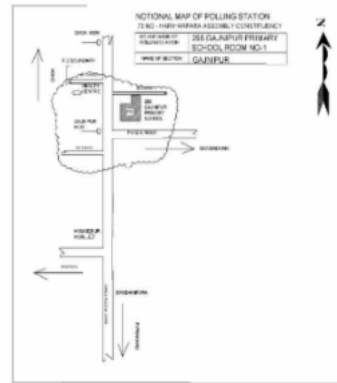

নির্বাচক নিবন্ধন আধিকারিকের স্বাক্ষর

Nazri Naksha

Google Map View

Polling Station Building Front View

Polling Station Front View

Cad View

Key MAP View

বিধানসভা নির্বাচনক্ষেত্রের নং, নাম : 73-হরিহরপাড়া
ভাগ নং, নাম : 1-পাড়া-গজনীপুর উত্তরপাড়া,