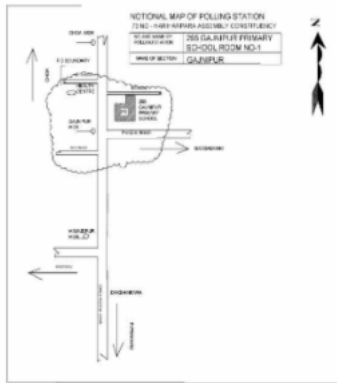

নির্বাচক নিবন্ধন আধিকারিকের স্বাক্ষর

Nazri Naksha

Google Map View

Polling Station Building Front View

Polling Station Front View

Cad View

Key MAP View

বিধানসভা নির্বাচনক্ষেত্রের নং, নাম : 73-হরিহরপাড়া
ভাগ নং, নাম : 1-পাড়া-গজনীপুর উত্তরপাড়া,