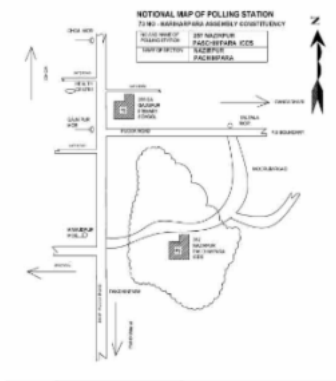

নির্বাচক নিবন্ধন আধিকারিকের স্বাক্ষর

Nazri Naksha

Google Map View

Polling Station Building Front View

Polling Station Front View

Cad View

Key MAP View

বিধানসভা নির্বাচনক্ষেত্রের নং, নাম : 73-হরিহরপাড়া
ভাগ নং, নাম : 1-পাড়া-নাজিরপুর পশ্চিমপাড়া,