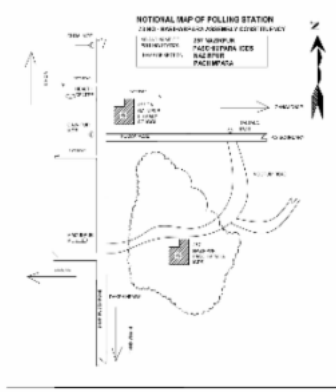

Nazri Naksha