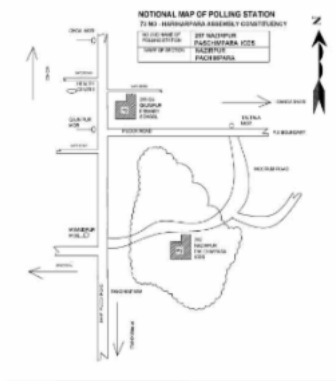

নির্বাচক নিবন্ধন আধিকারিকের স্বাক্ষর

Nazri Naksha

Google Map View

Polling Station Building Front View

Polling Station Front View

Cad View

Key MAP View

বিধানসভা নির্বাচনক্ষেত্রের নং, নাম : 73-হরিহরপাড়া
ভাগ নং, নাম : 1-পাড়া-নাজিরপুর পশ্চিমপাড়া,