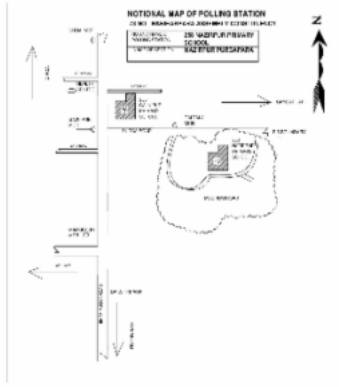

Nazri Naksha