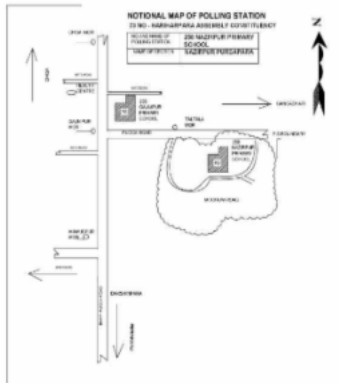

নির্বাচক নিবন্ধন আধিকারিকের স্বাক্ষর

Nazri Naksha

Google Map View

Polling Station Building Front View

Polling Station Front View

Cad View

Key MAP View

বিধানসভা নির্বাচনক্ষেত্রের নং, নাম : 73-হরিহরপাড়া
ভাগ নং, নাম : 1-পাড়া-নাজিরপুর খাসপাড়া,