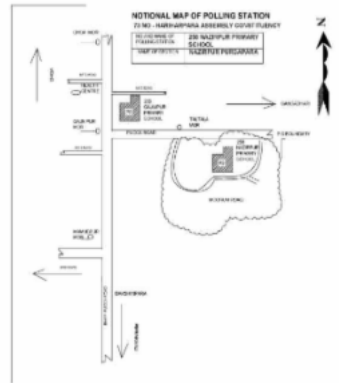

নির্বাচক নিবন্ধন আধিকারিকের স্বাক্ষর

Nazri Naksha

Google Map View

Polling Station Building Front View

Polling Station Front View

Cad View

Key MAP View

বিধানসভা নির্বাচনক্ষেত্রের নং, নাম : 73-হরিহরপাড়া
ভাগ নং, নাম : 1-পাড়া-নাজিরপুর খাসপাড়া,