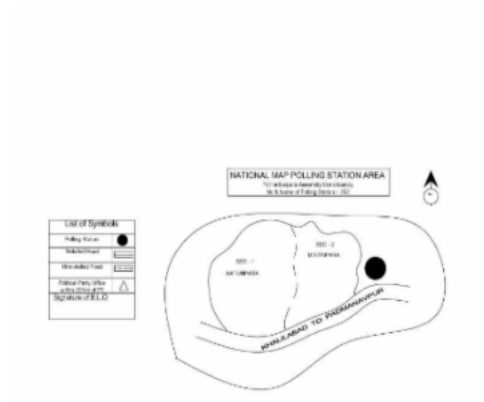

নির্বাচক নিবন্ধন আধিকারিকের স্বাক্ষর

Nazri Naksha

Google Map View

Polling Station Building Front View

Polling Station Front View

Cad View

Key MAP View

বিধানসভা নির্বাচনক্ষেত্রের নং, নাম : 73-হরিহরপাড়া
ভাগ নং, নাম : 1-পাড়া মহল্লা-মিস্ত্রীপাড়া