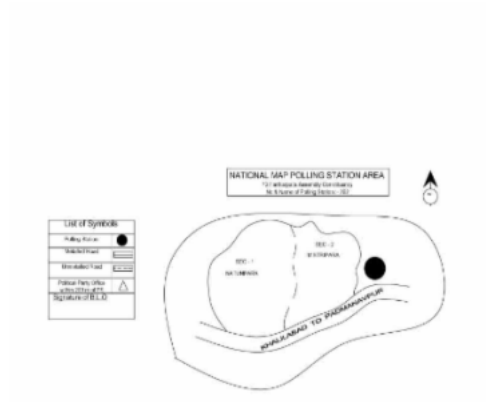

নির্বাচক নিবন্ধন আধিকারিকের স্বাক্ষর

Nazri Naksha

Google Map View

Polling Station Building Front View

Polling Station Front View

Cad View

Key MAP View

বিধানসভা নির্বাচনক্ষেত্রের নং, নাম : 73-হরিহরপাড়া
ভাগ নং, নাম : 1-পাড়া মহল্লা-মিস্ত্রীপাড়া