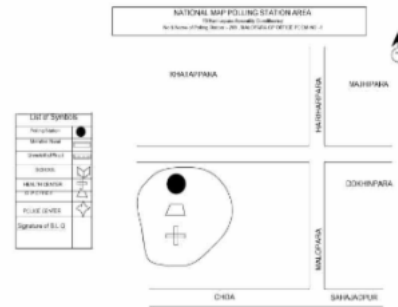

নির্বাচক নিবন্ধন আধিকারিকের স্বাক্ষর

Nazri Naksha

Google Map View

Polling Station Building Front View

Polling Station Front View

Cad View

Key MAP View

| | | | | | |
|---|------------------|--|------------------|---|------------------|
| 1 নাম : মঞ্জুরা বিবি স্বামীর নাম : সরিফুল সেখ বাড়ির নং : n0022 বয়স : 53 লিঙ্গ : মহিলা ফটো উপলব্ধ | WB/09/062/402266 | 2 নাম : নওসাদ মণ্ডল পিতার নাম : সাকিব মণ্ডল বাড়ির নং : n0032 বয়স : 45 লিঙ্গ : পুরুষ ফটো উপলব্ধ | DRC2494128 | 3 নাম : আব্দুস সালাম পিতার নাম : নুরুল ইসলাম বাড়ির নং : n0013 বয়স : 40 লিঙ্গ : পুরুষ ফটো উপলব্ধ | DRC2839918 |
| 4 নাম : রোশনারা বিবি স্বামীর নাম : আব্দুস সালাম বাড়ির নং : n0013 বয়স : 31 লিঙ্গ : মহিলা ফটো উপলব্ধ | XMB1441625 | 5 নাম : মনিরুল ইসলাম পিতার নাম : নুর ইসলাম সেখ বাড়ির নং : n0013 বয়স : 30 লিঙ্গ : পুরুষ ফটো উপলব্ধ | XMB1559657 | 6 নাম : বিলকুস বিবি স্বামীর নাম : নওসাদ আলী সেখ বাড়ির নং : n0032 বয়স : 41 লিঙ্গ : মহিলা ফটো উপলব্ধ | DRC2648004 |
| 7 নাম : তোয়াজ আলি পিতার নাম : মহাসেন বাড়ির নং : n0044 বয়স : 43 লিঙ্গ : পুরুষ ফটো উপলব্ধ | DRC2493856 | 8 নাম : সৌসুনারা বিবি স্বামীর নাম : তোয়াজ আলী বাড়ির নং : n0044 বয়স : 35 লিঙ্গ : মহিলা ফটো উপলব্ধ | XMB0989897 | 9 নাম : নজরুল ইসলাম পিতার নাম : কেফাত মন্ডল বাড়ির নং : n0045 বয়স : 71 লিঙ্গ : পুরুষ ফটো উপলব্ধ | WB/09/062/402187 |
| 10 নাম : হাবিবা বিবি স্বামীর নাম : নজরুল ইসলাম বাড়ির নং : n0045 বয়স : 66 লিঙ্গ : মহিলা ফটো উপলব্ধ | WB/09/062/402188 | 11 নাম : আশা আলী পিতার নাম : নজরুল ইসলাম বাড়ির নং : n0045 বয়স : 39 লিঙ্গ : পুরুষ ফটো উপলব্ধ | DRC2280899 | 12 নাম : জানিপ মন্ডল পিতার নাম : ইমরান মন্ডল বাড়ির নং : n0053 বয়স : 56 লিঙ্গ : পুরুষ ফটো উপলব্ধ | DRC0709683 |
| 13 নাম : রিফ্ট বিশ্বাস পিতার নাম : সাইদুল বিশ্বাস বাড়ির নং : n0053 বয়স : 36 লিঙ্গ : পুরুষ ফটো উপলব্ধ | XMB1140649 | 14 নাম : সাবিনা ইয়াসমিন বিবি স্বামীর নাম : সাজিবুর রহমান বাড়ির নং : n0053 বয়স : 35 লিঙ্গ : মহিলা ফটো উপলব্ধ | XMB1235274 | 15 নাম : সেরিনা বিবি স্বামীর নাম : আব্দুস সালাম মণ্ডল বাড়ির নং : n0045 বয়স : 40 লিঙ্গ : মহিলা ফটো উপলব্ধ | DRC2647998 |
| 16 নাম : সাজভানু বিবি স্বামীর নাম : ইসলাম সেখ বাড়ির নং : n0078 বয়স : 41 লিঙ্গ : মহিলা ফটো উপলব্ধ | DRC2493823 | 17 নাম : গোলসন বিবি স্বামীর নাম : মহরম মন্ডল বাড়ির নং : n0095 বয়স : 78 লিঙ্গ : মহিলা ফটো উপলব্ধ | WB/09/062/402089 | 18 নাম : সাইদুল ইসলাম মন্ডল পিতার নাম : ইমরান মন্ডল বাড়ির নং : n0095 বয়স : 54 লিঙ্গ : পুরুষ ফটো উপলব্ধ | WB/09/062/402091 |
| 19 নাম : তারাসিনা বিবি স্বামীর নাম : সাইদুল ইসলাম মণ্ডল বাড়ির নং : n0095 বয়স : 46 লিঙ্গ : মহিলা ফটো উপলব্ধ | DRC1418946 | 20 নাম : মোঃ তৈওসিল বিশ্বাস পিতার নাম : মোঃ রেজাউল মোস্তফা বিশ্বাস বাড়ির নং : n0095 বয়স : 36 লিঙ্গ : পুরুষ ফটো উপলব্ধ | XMB1326974 | 21 নাম : রুবিনা বিবি স্বামীর নাম : মহাবুল ইসলাম বাড়ির নং : N0160 বয়স : 26 লিঙ্গ : মহিলা ফটো উপলব্ধ | XMB1833417 |
| 22 নাম : মর্জিনা বিবি স্বামীর নাম : আখতারুল মণ্ডল বাড়ির নং : N0030 বয়স : 35 লিঙ্গ : মহিলা ফটো উপলব্ধ | XMB1833409 | 23 নাম : সুরাইয়া খাতুন স্বামীর নাম : সাকিবুল মণ্ডল বাড়ির নং : N00152 বয়স : 29 লিঙ্গ : মহিলা ফটো উপলব্ধ | XMB1833342 | 24 নাম : সার্জিনা খাতুন স্বামীর নাম : কালু মন্ডল বাড়ির নং : n0205 বয়স : 26 লিঙ্গ : মহিলা ফটো উপলব্ধ | XMB1833326 |
| 25 নাম : কিরন বিশ্বাস পিতার নাম : সাইদুল ইসলাম বিশ্বাস বাড়ির নং : N0112 বয়স : 32 লিঙ্গ : পুরুষ ফটো উপলব্ধ | XMB1784099 | 26 নাম : দিলরুবা খাতুন পিতার নাম : কামরুল বাড়ির নং : n0129 বয়স : 53 লিঙ্গ : মহিলা ফটো উপলব্ধ | XMB1784057 | 27 নাম : এরাজ আলী মন্ডল পিতার নাম : মেহেরবান মন্ডল বাড়ির নং : n0062 বয়স : 55 লিঙ্গ : পুরুষ ফটো উপলব্ধ | WB/09/062/402119 |
| 28 নাম : খায়রুন্নেসা বিবি স্বামীর নাম : মেহেরমান মন্ডল বাড়ির নং : n0062 বয়স : 81 লিঙ্গ : মহিলা ফটো উপলব্ধ | DRC0710855 | 29 নাম : পারুল্লা বিবি স্বামীর নাম : জিন্দার মন্ডল বাড়ির নং : n0061 বয়স : 56 লিঙ্গ : মহিলা ফটো উপলব্ধ | WB/09/062/402130 | 30 নাম : আসোরা বেগুয়া স্বামীর নাম : তাহির আলি মন্ডল বাড়ির নং : n0061 বয়স : 76 লিঙ্গ : মহিলা ফটো উপলব্ধ | WB/09/062/402126 |