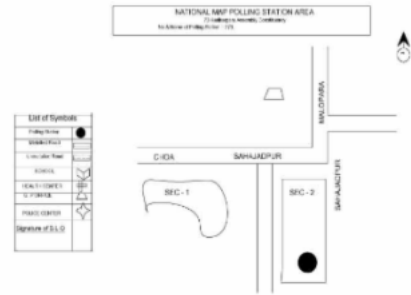

নির্বাচক নিবন্ধন আধিকারিকের স্বাক্ষর

Nazri Naksha

Google Map View

Polling Station Building Front View

Polling Station Front View

Cad View

Key MAP View

বিধানসভা নির্বাচনক্ষেত্রের নং, নাম : 73-হরিহরপাড়া
ভাগ নং, নাম : 1-পারা মহল্লা-পশ্চিম নুতনপাড়া