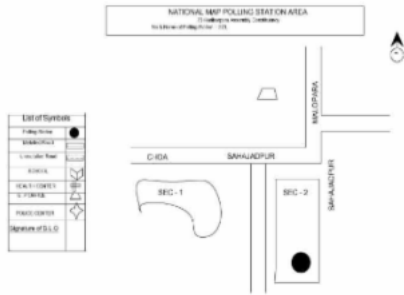

নির্বাচক নিবন্ধন আধিকারিকের স্বাক্ষর

Nazri Naksha

Google Map View

Polling Station Building Front View

Polling Station Front View

Cad View

Key MAP View

বিধানসভা নির্বাচনক্ষেত্রের নং, নাম : 73-হরিহরপাড়া
ভাগ নং, নাম : 1-পারা মহল্লা-পশ্চিম নুতনপাড়া