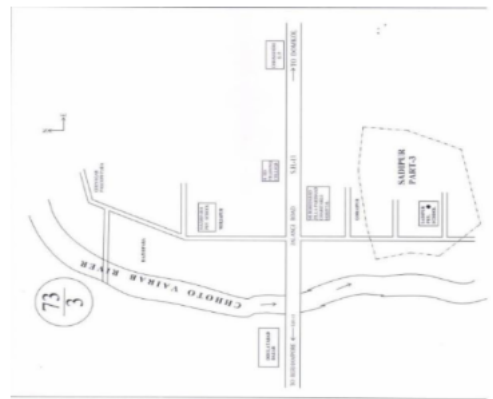

নির্বাচক নিবন্ধন আধিকারিকের স্বাক্ষর

Nazri Naksha

Google Map View

Polling Station Building Front View

Polling Station Front View

Cad View

Key MAP View

1 নাম : ছবি পাহাড়িয়া স্বামীর নাম: কার্তিক পাহাড়িয়া বাড়ির নং : n0006 বয়স : 30 লিঙ্গ : মহিলা	XMB1578921 ফটো উপলব্ধ	2 নাম : কার্তিক পাহাড়িয়া পিতার নাম: সূর্য পাহাড়িয়া বাড়ির নং : n0006 বয়স : 31 লিঙ্গ : পুরুষ	XMB1453976 ফটো উপলব্ধ	3 নাম : সাবিত্রী পাহাড়িয়া স্বামীর নাম: শম্ভু পাহাড়িয়া বাড়ির নং : n0006 বয়স : 45 লিঙ্গ : মহিলা	DRC2516292 ফটো উপলব্ধ
4 নাম : চাঁন্দ পাহাড়িয়া পিতার নাম: গোরাই চন্দ্র পাহাড়িয়া বাড়ির নং : n0006 বয়স : 62 লিঙ্গ : পুরুষ	DRC2516284 ফটো উপলব্ধ	5 নাম : সূর্য পিতার নাম: গোরাই পাহাড়িয়া বাড়ির নং : n0006 বয়স : 70 লিঙ্গ : পুরুষ	XMB2109411 ফটো উপলব্ধ	6 নাম : শীতলী পাহাড়িয়া স্বামীর নাম: সূর্য পাহাড়িয়া বাড়ির নং : n0006 বয়স : 60 লিঙ্গ : মহিলা	XMB2109452 ফটো উপলব্ধ
7 নাম : বর্নালী দেবনাথ(মন্ডল) স্বামীর নাম: অভিজিৎ দেবনাথ বাড়ির নং : n0131 বয়স : 27 লিঙ্গ : মহিলা	XMB1734185 ফটো উপলব্ধ	8 নাম : সুশমা দেবনাথ স্বামীর নাম: সদানন্দ দেবনাথ বাড়ির নং : n0024 বয়স : 57 লিঙ্গ : মহিলা	WB/09/062/474071 ফটো উপলব্ধ	9 নাম : সাধন দেবনাথ পিতার নাম: সদানন্দ দেবনাথ বাড়ির নং : n0024 বয়স : 43 লিঙ্গ : পুরুষ	DRC2516060 ফটো উপলব্ধ
10 নাম : রুমা দেবনাথ স্বামীর নাম: সাধন দেবনাথ বাড়ির নং : n0024 বয়স : 34 লিঙ্গ : মহিলা	XMB1578897 ফটো উপলব্ধ	11 নাম : নিধুমনি দেবনাথ স্বামীর নাম: জয়দেব দেবনাথ বাড়ির নং : n0023 বয়স : 76 লিঙ্গ : মহিলা	DRC2516045 ফটো উপলব্ধ	12 নাম : অম্বিকা নাথ স্বামীর নাম: গোরচাদ নাথ বাড়ির নং : n0023 বয়স : 67 লিঙ্গ : মহিলা	WB/09/062/474074 ফটো উপলব্ধ
13 নাম : পাপিয়া দেবনাথ স্বামীর নাম: নিতাই দেবনাথ বাড়ির নং : n0114 বয়স : 29 লিঙ্গ : মহিলা	XMB1734011 ফটো উপলব্ধ	14 নাম : শিবানী দাস দেবনাথ স্বামীর নাম: আজয় দেবনাথ বাড়ির নং : n0038 বয়স : 42 লিঙ্গ : মহিলা	XMB1007541 ফটো উপলব্ধ	15 নাম : রুপালী দেবনাথ স্বামীর নাম: নরোত্তম দেবনাথ বাড়ির নং : n0047 বয়স : 50 লিঙ্গ : মহিলা	WB/09/062/474015 ফটো উপলব্ধ
16 নাম : প্রতিমা দেবনাথ স্বামীর নাম: মানিক চন্দ্র দেবনাথ বাড়ির নং : n0047 বয়স : 58 লিঙ্গ : মহিলা	WB/09/062/474013 ফটো উপলব্ধ	17 নাম : মাধবী দেবনাথ স্বামীর নাম: শ্রীপতি দেবনাথ বাড়ির নং : n0049 বয়স : 81 লিঙ্গ : মহিলা	WB/09/062/474005 ফটো উপলব্ধ	18 নাম : অভিজিত দেবনাথ পিতার নাম: উত্তম দেবনাথ বাড়ির নং : n0049 বয়স : 38 লিঙ্গ : পুরুষ	XMB0939900 ফটো উপলব্ধ
19 নাম : সুচিত্রা দেবনাথ স্বামীর নাম: অসিত কুমার দেবনাথ বাড়ির নং : n0069 বয়স : 61 লিঙ্গ : মহিলা	WB/09/062/474002 ফটো উপলব্ধ	20 নাম : জয়ন্ত দেবনাথ পিতার নাম: জ্যোতিষ কুমার দেবনাথ বাড়ির নং : n0040 বয়স : 63 লিঙ্গ : পুরুষ	XMB2494201 ফটো উপলব্ধ	21 নাম : অম্বিকা দেবনাথ স্বামীর নাম: জয়ন্ত দেবনাথ বাড়ির নং : n0040 বয়স : 51 লিঙ্গ : মহিলা	XMB2494193 ফটো উপলব্ধ
22 নাম : সুস্মিতা দেবনাথ পিতার নাম: জয়ন্ত দেবনাথ বাড়ির নং : n0040 বয়স : 30 লিঙ্গ : মহিলা	XMB1630235 ফটো উপলব্ধ	23 নাম : কৃষ্ণা দেবনাথ পিতার নাম: জ্যোতিষ কুমার দেবনাথ বাড়ির নং : n0040 বয়স : 54 লিঙ্গ : মহিলা	WB/09/062/474036 ফটো উপলব্ধ	24 নাম : মানকুমারী দেবনাথ স্বামীর নাম: সনত কুমার দেবনাথ বাড়ির নং : n0039 বয়স : 54 লিঙ্গ : মহিলা	WB/09/062/474050 ফটো উপলব্ধ
25 নাম : অসীম দেবনাথ পিতার নাম: ইন্দ্রভূষণ দেবনাথ বাড়ির নং : n0042 বয়স : 61 লিঙ্গ : পুরুষ	DRC2516003 ফটো উপলব্ধ	26 নাম : আদরী দেবনাথ স্বামীর নাম: অসীম কুমার দেবনাথ বাড়ির নং : n0042 বয়স : 57 লিঙ্গ : মহিলা	WB/09/062/474033 ফটো উপলব্ধ	27 নাম : ববিতা দেবনাথ স্বামীর নাম: শ্যামল দেবনাথ বাড়ির নং : N0046 বয়স : 41 লিঙ্গ : মহিলা	XMB1846740 ফটো উপলব্ধ
28 নাম : সোমা সিংহ দেবনাথ স্বামীর নাম: নির্মল দেবনাথ বাড়ির নং : n0069 বয়স : 31 লিঙ্গ : মহিলা	XMB1454016 ফটো উপলব্ধ	29 নাম : নির্মল দেবনাথ পিতার নাম: অসিত দেবনাথ বাড়ির নং : n0069 বয়স : 39 লিঙ্গ : পুরুষ	DRC2654416 ফটো উপলব্ধ	30 নাম : কমল দেবনাথ পিতার নাম: অসিত দেবনাথ বাড়ির নং : n0069 বয়স : 40 লিঙ্গ : পুরুষ	DRC2654408 ফটো উপলব্ধ