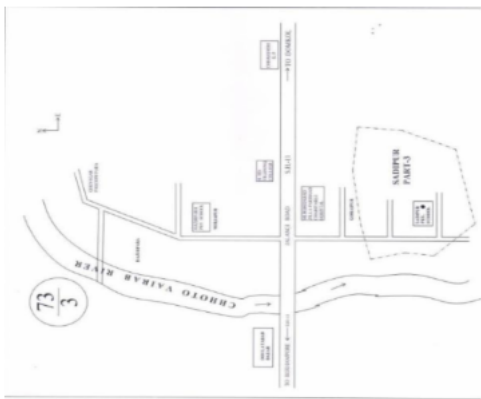

নির্বাচক নিবন্ধন আধিকারিকের স্বাক্ষর

Nazri Naksha

Google Map View

Polling Station Building Front View

Polling Station Front View

Cad View

Key MAP View

1 নাম : ছবি পাহাড়িয়া স্বামীর নাম: কার্তিক পাহাড়িয়া বাড়ির নং : n0006 বয়স : 30 লিঙ্গ : মহিলা	XMB1578921 ফটো উপলব্ধ	2 নাম : কার্তিক পাহাড়িয়া পিতার নাম: সূর্য পাহাড়িয়া বাড়ির নং : n0006 বয়স : 31 লিঙ্গ : পুরুষ	XMB1453976 ফটো উপলব্ধ	3 নাম : সাবিত্রী পাহাড়িয়া স্বামীর নাম: শম্ভু পাহাড়িয়া বাড়ির নং : n0006 বয়স : 45 লিঙ্গ : মহিলা	DRC2516292 ফটো উপলব্ধ
4 নাম : চাঁন্দ পাহাড়িয়া পিতার নাম: গোরাই চন্দ্র পাহাড়িয়া বাড়ির নং : n0006 বয়স : 62 লিঙ্গ : পুরুষ	DRC2516284 ফটো উপলব্ধ	5 নাম : সূর্য পিতার নাম: গোরাই পাহাড়িয়া বাড়ির নং : n0006 বয়স : 70 লিঙ্গ : পুরুষ	XMB2109411 ফটো উপলব্ধ	6 নাম : শীতলী পাহাড়িয়া স্বামীর নাম: সূর্য পাহাড়িয়া বাড়ির নং : n0006 বয়স : 60 লিঙ্গ : মহিলা	XMB2109452 ফটো উপলব্ধ
7 নাম : বর্নালী দেবনাথ(মন্ডল) স্বামীর নাম: অভিজিৎ দেবনাথ বাড়ির নং : n0131 বয়স : 27 লিঙ্গ : মহিলা	XMB1734185 ফটো উপলব্ধ	8 নাম : সুশমা দেবনাথ স্বামীর নাম: সদানন্দ দেবনাথ বাড়ির নং : n0024 বয়স : 57 লিঙ্গ : মহিলা	WB/09/062/474071 ফটো উপলব্ধ	9 নাম : সাধন দেবনাথ পিতার নাম: সদানন্দ দেবনাথ বাড়ির নং : n0024 বয়স : 43 লিঙ্গ : পুরুষ	DRC2516060 ফটো উপলব্ধ
10 নাম : রুমা দেবনাথ স্বামীর নাম: সাধন দেবনাথ বাড়ির নং : n0024 বয়স : 34 লিঙ্গ : মহিলা	XMB1578897 ফটো উপলব্ধ	11 নাম : নিধুমনি দেবনাথ স্বামীর নাম: জয়দেব দেবনাথ বাড়ির নং : n0023 বয়স : 76 লিঙ্গ : মহিলা	DRC2516045 ফটো উপলব্ধ	12 নাম : অম্বিকা নাথ স্বামীর নাম: গোরচাদ নাথ বাড়ির নং : n0023 বয়স : 67 লিঙ্গ : মহিলা	WB/09/062/474074 ফটো উপলব্ধ
13 নাম : পাপিয়া দেবনাথ স্বামীর নাম: নিতাই দেবনাথ বাড়ির নং : n0114 বয়স : 29 লিঙ্গ : মহিলা	XMB1734011 ফটো উপলব্ধ	14 নাম : শিবানী দাস দেবনাথ স্বামীর নাম: আজয় দেবনাথ বাড়ির নং : n0038 বয়স : 42 লিঙ্গ : মহিলা	XMB1007541 ফটো উপলব্ধ	15 নাম : রুপালী দেবনাথ স্বামীর নাম: নরোত্তম দেবনাথ বাড়ির নং : n0047 বয়স : 50 লিঙ্গ : মহিলা	WB/09/062/474015 ফটো উপলব্ধ
16 নাম : প্রতিমা দেবনাথ স্বামীর নাম: মানিক চন্দ্র দেবনাথ বাড়ির নং : n0047 বয়স : 58 লিঙ্গ : মহিলা	WB/09/062/474013 ফটো উপলব্ধ	17 নাম : মাধবী দেবনাথ স্বামীর নাম: শ্রীপতি দেবনাথ বাড়ির নং : n0049 বয়স : 81 লিঙ্গ : মহিলা	WB/09/062/474005 ফটো উপলব্ধ	18 নাম : অভিজিত দেবনাথ পিতার নাম: উত্তম দেবনাথ বাড়ির নং : n0049 বয়স : 38 লিঙ্গ : পুরুষ	XMB0939900 ফটো উপলব্ধ
19 নাম : সুচিত্রা দেবনাথ স্বামীর নাম: অসিত কুমার দেবনাথ বাড়ির নং : n0069 বয়স : 61 লিঙ্গ : মহিলা	WB/09/062/474002 ফটো উপলব্ধ	20 নাম : জয়ন্ত দেবনাথ পিতার নাম: জ্যোতিষ কুমার দেবনাথ বাড়ির নং : n0040 বয়স : 63 লিঙ্গ : পুরুষ	XMB2494201 ফটো উপলব্ধ	21 নাম : অম্বিকা দেবনাথ স্বামীর নাম: জয়ন্ত দেবনাথ বাড়ির নং : n0040 বয়স : 51 লিঙ্গ : মহিলা	XMB2494193 ফটো উপলব্ধ
22 নাম : সুস্মিতা দেবনাথ পিতার নাম: জয়ন্ত দেবনাথ বাড়ির নং : n0040 বয়স : 30 লিঙ্গ : মহিলা	XMB1630235 ফটো উপলব্ধ	23 নাম : কৃষ্ণা দেবনাথ পিতার নাম: জ্যোতিষ কুমার দেবনাথ বাড়ির নং : n0040 বয়স : 54 লিঙ্গ : মহিলা	WB/09/062/474036 ফটো উপলব্ধ	24 নাম : মানকুমারী দেবনাথ স্বামীর নাম: সনত কুমার দেবনাথ বাড়ির নং : n0039 বয়স : 54 লিঙ্গ : মহিলা	WB/09/062/474050 ফটো উপলব্ধ
25 নাম : অসীম দেবনাথ পিতার নাম: ইন্দ্রভূষণ দেবনাথ বাড়ির নং : n0042 বয়স : 61 লিঙ্গ : পুরুষ	DRC2516003 ফটো উপলব্ধ	26 নাম : আদরী দেবনাথ স্বামীর নাম: অসীম কুমার দেবনাথ বাড়ির নং : n0042 বয়স : 57 লিঙ্গ : মহিলা	WB/09/062/474033 ফটো উপলব্ধ	27 নাম : ববিতা দেবনাথ স্বামীর নাম: শ্যামল দেবনাথ বাড়ির নং : N0046 বয়স : 41 লিঙ্গ : মহিলা	XMB1846740 ফটো উপলব্ধ
28 নাম : সোমা সিংহ দেবনাথ স্বামীর নাম: নির্মল দেবনাথ বাড়ির নং : n0069 বয়স : 31 লিঙ্গ : মহিলা	XMB1454016 ফটো উপলব্ধ	29 নাম : নির্মল দেবনাথ পিতার নাম: অসিত দেবনাথ বাড়ির নং : n0069 বয়স : 39 লিঙ্গ : পুরুষ	DRC2654416 ফটো উপলব্ধ	30 নাম : কমল দেবনাথ পিতার নাম: অসিত দেবনাথ বাড়ির নং : n0069 বয়স : 40 লিঙ্গ : পুরুষ	DRC2654408 ফটো উপলব্ধ