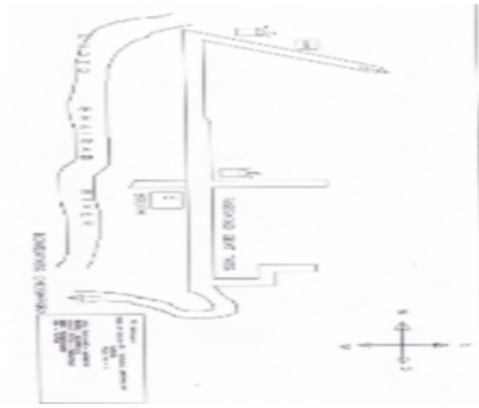

নির্বাচক নিবন্ধন আধিকারিকের স্বাক্ষর

Nazri Naksha

Google Map View

Polling Station Building Front View

Polling Station Front View

Cad View

Key MAP View

1 নাম : দুলামন বেওয়া স্বামীর নাম : মজিদ সেখ বাড়ির নং : n0136 বয়স : 93 লিঙ্গ : মহিলা ফটো উপলব্ধ	WB/09/062/522705	2 নাম : নজিব সেখ পিতার নাম : মুজিবুদ্দিন সেখ বাড়ির নং : n0136 বয়স : 57 লিঙ্গ : পুরুষ ফটো উপলব্ধ	XMB1025790	3 নাম : নাজিমুদ্দিন সর্দার পিতার নাম : মজিদ সর্দার বাড়ির নং : n0136 বয়স : 51 লিঙ্গ : পুরুষ ফটো উপলব্ধ	WB/09/062/522706
4 নাম : মমতাজ বেগম পিতার নাম : মুজিবুদ্দিন সেখ বাড়ির নং : n0137 বয়স : 73 লিঙ্গ : মহিলা ফটো উপলব্ধ	WB/09/062/522708	5 নাম : রাকিবুল সেখ পিতার নাম : নূর ইসলাম সেখ বাড়ির নং : n0137 বয়স : 30 লিঙ্গ : পুরুষ ফটো উপলব্ধ	XMB1466663	6 নাম : উরুননা বেওয়া স্বামীর নাম : সাহা মুদ্দিন মন্ডল বাড়ির নং : n0182 বয়স : 76 লিঙ্গ : মহিলা ফটো উপলব্ধ	XMB1025295
7 নাম : সামসুন্নাহার বিবি স্বামীর নাম : হাসান মন্ডল বাড়ির নং : n0184 বয়স : 69 লিঙ্গ : মহিলা ফটো উপলব্ধ	XMB1025022	8 নাম : আনুয়ারা বিবি স্বামীর নাম : ইমাম আলি সেখ বাড়ির নং : n0192 বয়স : 39 লিঙ্গ : মহিলা ফটো উপলব্ধ	XMB1250182	9 নাম : ইমাম আলি সেখ পিতার নাম : মুহাম্মদ সেখ বাড়ির নং : n0193 বয়স : 44 লিঙ্গ : পুরুষ ফটো উপলব্ধ	XMB1250190
10 নাম : আবু সামাদ মন্ডল পিতার নাম : আজকার মন্ডল বাড়ির নং : n0203 বয়স : 32 লিঙ্গ : পুরুষ ফটো উপলব্ধ	XMB1349679	11 নাম : ফাওজিয়া বেওয়া স্বামীর নাম : হাফিজ সেখ বাড়ির নং : n0025 বয়স : 71 লিঙ্গ : মহিলা ফটো উপলব্ধ	WB/09/062/522320	12 নাম : আনারুল সর্দার পিতার নাম : ইমাজুদ্দিন সর্দার বাড়ির নং : n0034 বয়স : 34 লিঙ্গ : পুরুষ ফটো উপলব্ধ	XMB1158781
13 নাম : মাহরুল সর্দার পিতার নাম : ইমাজুদ্দিন সর্দার বাড়ির নং : n0034 বয়স : 33 লিঙ্গ : পুরুষ ফটো উপলব্ধ	XMB1158773	14 নাম : মামনী বিবি স্বামীর নাম : মাহরুল সর্দার বাড়ির নং : n0034 বয়স : 31 লিঙ্গ : মহিলা ফটো উপলব্ধ	XMB1467018	15 নাম : কলিমুদ্দিন সর্দার পিতার নাম : রহমান সর্দার বাড়ির নং : n0031 বয়স : 57 লিঙ্গ : পুরুষ ফটো উপলব্ধ	WB/09/062/522562
16 নাম : জবেদা বিবি স্বামীর নাম : কলিমুদ্দিন সর্দার বাড়ির নং : n0031 বয়স : 56 লিঙ্গ : মহিলা ফটো উপলব্ধ	WB/09/062/522563	17 নাম : জালাল সর্দার পিতার নাম : রহমান সর্দার বাড়ির নং : n0031 বয়স : 54 লিঙ্গ : পুরুষ ফটো উপলব্ধ	WB/09/062/522565	18 নাম : রাজিয়া বেওয়া স্বামীর নাম : কামরুল মন্ডল বাড়ির নং : n0065 বয়স : 69 লিঙ্গ : মহিলা ফটো উপলব্ধ	WB/09/062/522355
19 নাম : মমতাজ বেওয়া স্বামীর নাম : নূরহক মন্ডল বাড়ির নং : n0066 বয়স : 61 লিঙ্গ : মহিলা ফটো উপলব্ধ	WB/09/062/522357	20 নাম : মর্জিনা বিবি স্বামীর নাম : হাফিজুল মন্ডল বাড়ির নং : n0072 বয়স : 39 লিঙ্গ : মহিলা ফটো উপলব্ধ	XMB0945766	21 নাম : কেতাবউদ্দিন মন্ডল পিতার নাম : কালিমুদ্দিন মন্ডল বাড়ির নং : n0072 বয়স : 49 লিঙ্গ : পুরুষ ফটো উপলব্ধ	DRC2545572
22 নাম : রাসিদা বিবি স্বামীর নাম : কলিমুদ্দিন সর্দার বাড়ির নং : n0072 বয়স : 38 লিঙ্গ : মহিলা ফটো উপলব্ধ	DRC2855401	23 নাম : রবিউল ইসলাম পিতার নাম : নিমেশ তুল্লা মন্ডল বাড়ির নং : n0069 বয়স : 45 লিঙ্গ : পুরুষ ফটো উপলব্ধ	DRC1527795	24 নাম : ফিরোজা বিবি স্বামীর নাম : জিয়াবুল মন্ডল বাড়ির নং : n0113 বয়স : 36 লিঙ্গ : মহিলা ফটো উপলব্ধ	XMB1025345
25 নাম : খৈয়ামন বিবি স্বামীর নাম : সামসুদ্দিন মন্ডল বাড়ির নং : n0113 বয়স : 81 লিঙ্গ : মহিলা ফটো উপলব্ধ	WB/09/062/522469	26 নাম : সেলিনা বিবি স্বামীর নাম : কাওসার মন্ডল বাড়ির নং : n0113 বয়স : 29 লিঙ্গ : মহিলা ফটো উপলব্ধ	XMB1583566	27 নাম : কাওসার মন্ডল পিতার নাম : সামসুদ্দিন মন্ডল বাড়ির নং : n0113 বয়স : 43 লিঙ্গ : পুরুষ ফটো উপলব্ধ	DRC2193100
28 নাম : জিয়াবুল মন্ডল পিতার নাম : সামসুদ্দিন মন্ডল বাড়ির নং : n0113 বয়স : 61 লিঙ্গ : পুরুষ ফটো উপলব্ধ	WB/09/062/522470	29 নাম : আশিয়া খাতুন বিবি স্বামীর নাম : ফিরোজ মন্ডল বাড়ির নং : n0113 বয়স : 29 লিঙ্গ : মহিলা ফটো উপলব্ধ	XMB1583418	30 নাম : মোঃ রাজেশ মন্ডল পিতার নাম : মোঃ আলম মন্ডল বাড়ির নং : n0113 বয়স : 32 লিঙ্গ : পুরুষ ফটো উপলব্ধ	XMB1250257