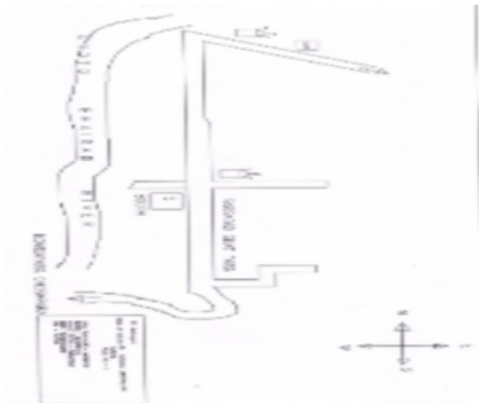

নির্বাচক নিবন্ধন আধিকারিকের স্বাক্ষর

Nazri Naksha

Google Map View

Polling Station Building Front View

Polling Station Front View

Cad View

Key MAP View

1 নাম : দুলামন বেওয়া স্বামীর নাম : মজিদ সেখ বাড়ির নং : n0136 বয়স : 93 লিঙ্গ : মহিলা ফটো উপলব্ধ	WB/09/062/522705	2 নাম : নজিব সেখ পিতার নাম : মুজিবুদ্দিন সেখ বাড়ির নং : n0136 বয়স : 57 লিঙ্গ : পুরুষ ফটো উপলব্ধ	XMB1025790	3 নাম : নাজিমুদ্দিন সর্দার পিতার নাম : মজিদ সর্দার বাড়ির নং : n0136 বয়স : 51 লিঙ্গ : পুরুষ ফটো উপলব্ধ	WB/09/062/522706
4 নাম : মমতাজ বেগম পিতার নাম : মুজিবুদ্দিন সেখ বাড়ির নং : n0137 বয়স : 73 লিঙ্গ : মহিলা ফটো উপলব্ধ	WB/09/062/522708	5 নাম : রাকিবুল সেখ পিতার নাম : নূর ইসলাম সেখ বাড়ির নং : n0137 বয়স : 30 লিঙ্গ : পুরুষ ফটো উপলব্ধ	XMB1466663	6 নাম : উরুননা বেওয়া স্বামীর নাম : সাহা মুদ্দিন মন্ডল বাড়ির নং : n0182 বয়স : 76 লিঙ্গ : মহিলা ফটো উপলব্ধ	XMB1025295
7 নাম : সামসুন্নাহার বিবি স্বামীর নাম : হাসান মন্ডল বাড়ির নং : n0184 বয়স : 69 লিঙ্গ : মহিলা ফটো উপলব্ধ	XMB1025022	8 নাম : আনুয়ারা বিবি স্বামীর নাম : ইমাম আলি সেখ বাড়ির নং : n0192 বয়স : 39 লিঙ্গ : মহিলা ফটো উপলব্ধ	XMB1250182	9 নাম : ইমাম আলি সেখ পিতার নাম : মুহাম্মদ সেখ বাড়ির নং : n0193 বয়স : 44 লিঙ্গ : পুরুষ ফটো উপলব্ধ	XMB1250190
10 নাম : আবু সামাদ মন্ডল পিতার নাম : আজকার মন্ডল বাড়ির নং : n0203 বয়স : 32 লিঙ্গ : পুরুষ ফটো উপলব্ধ	XMB1349679	11 নাম : ফাওজিয়া বেওয়া স্বামীর নাম : হাফিজ সেখ বাড়ির নং : n0025 বয়স : 71 লিঙ্গ : মহিলা ফটো উপলব্ধ	WB/09/062/522320	12 নাম : আনারুল সর্দার পিতার নাম : ইমাজুদ্দিন সর্দার বাড়ির নং : n0034 বয়স : 34 লিঙ্গ : পুরুষ ফটো উপলব্ধ	XMB1158781
13 নাম : মাহরুল সর্দার পিতার নাম : ইমাজুদ্দিন সর্দার বাড়ির নং : n0034 বয়স : 33 লিঙ্গ : পুরুষ ফটো উপলব্ধ	XMB1158773	14 নাম : মামনী বিবি স্বামীর নাম : মাহরুল সর্দার বাড়ির নং : n0034 বয়স : 31 লিঙ্গ : মহিলা ফটো উপলব্ধ	XMB1467018	15 নাম : কলিমুদ্দিন সর্দার পিতার নাম : রহমান সর্দার বাড়ির নং : n0031 বয়স : 57 লিঙ্গ : পুরুষ ফটো উপলব্ধ	WB/09/062/522562
16 নাম : জবেদা বিবি স্বামীর নাম : কলিমুদ্দিন সর্দার বাড়ির নং : n0031 বয়স : 56 লিঙ্গ : মহিলা ফটো উপলব্ধ	WB/09/062/522563	17 নাম : জালাল সর্দার পিতার নাম : রহমান সর্দার বাড়ির নং : n0031 বয়স : 54 লিঙ্গ : পুরুষ ফটো উপলব্ধ	WB/09/062/522565	18 নাম : রাজিয়া বেওয়া স্বামীর নাম : কামরুল মন্ডল বাড়ির নং : n0065 বয়স : 69 লিঙ্গ : মহিলা ফটো উপলব্ধ	WB/09/062/522355
19 নাম : মমতাজ বেওয়া স্বামীর নাম : নূরহক মন্ডল বাড়ির নং : n0066 বয়স : 61 লিঙ্গ : মহিলা ফটো উপলব্ধ	WB/09/062/522357	20 নাম : মর্জিনা বিবি স্বামীর নাম : হাফিজুল মন্ডল বাড়ির নং : n0072 বয়স : 39 লিঙ্গ : মহিলা ফটো উপলব্ধ	XMB0945766	21 নাম : কেতাবউদ্দিন মন্ডল পিতার নাম : কালিমুদ্দিন মন্ডল বাড়ির নং : n0072 বয়স : 49 লিঙ্গ : পুরুষ ফটো উপলব্ধ	DRC2545572
22 নাম : রাসিদা বিবি স্বামীর নাম : কলিমুদ্দিন সর্দার বাড়ির নং : n0072 বয়স : 38 লিঙ্গ : মহিলা ফটো উপলব্ধ	DRC2855401	23 নাম : রবিউল ইসলাম পিতার নাম : নিমেশ তুল্লা মন্ডল বাড়ির নং : n0069 বয়স : 45 লিঙ্গ : পুরুষ ফটো উপলব্ধ	DRC1527795	24 নাম : ফিরোজা বিবি স্বামীর নাম : জিয়াবুল মন্ডল বাড়ির নং : n0113 বয়স : 36 লিঙ্গ : মহিলা ফটো উপলব্ধ	XMB1025345
25 নাম : খৈয়ামন বিবি স্বামীর নাম : সামসুদ্দিন মন্ডল বাড়ির নং : n0113 বয়স : 81 লিঙ্গ : মহিলা ফটো উপলব্ধ	WB/09/062/522469	26 নাম : সেলিনা বিবি স্বামীর নাম : কাওসার মন্ডল বাড়ির নং : n0113 বয়স : 29 লিঙ্গ : মহিলা ফটো উপলব্ধ	XMB1583566	27 নাম : কাওসার মন্ডল পিতার নাম : সামসুদ্দিন মন্ডল বাড়ির নং : n0113 বয়স : 43 লিঙ্গ : পুরুষ ফটো উপলব্ধ	DRC2193100
28 নাম : জিয়াবুল মন্ডল পিতার নাম : সামসুদ্দিন মন্ডল বাড়ির নং : n0113 বয়স : 61 লিঙ্গ : পুরুষ ফটো উপলব্ধ	WB/09/062/522470	29 নাম : আশিয়া খাতুন বিবি স্বামীর নাম : ফিরোজ মন্ডল বাড়ির নং : n0113 বয়স : 29 লিঙ্গ : মহিলা ফটো উপলব্ধ	XMB1583418	30 নাম : মোঃ রাজেশ মন্ডল পিতার নাম : মোঃ আলম মন্ডল বাড়ির নং : n0113 বয়স : 32 লিঙ্গ : পুরুষ ফটো উপলব্ধ	XMB1250257