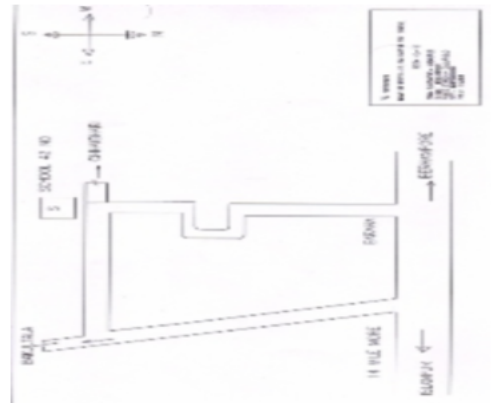

নির্বাচক নিবন্ধন আধিকারিকের স্বাক্ষর

Nazri Naksha

Google Map View

Polling Station Building Front View

Polling Station Front View

Cad View

Key MAP View

1 নাম : সুভাষ মণ্ডল মায়ের নাম: সুশীলা মণ্ডল বাড়ির নং : n0098 বয়স : 44 লিঙ্গ : পুরুষ	DRC2555274 ফটো উপলব্ধ	2 নাম : জাহেদুর বেওয়া স্বামীর নাম: আমির মন্ডল বাড়ির নং : n0109 বয়স : 79 লিঙ্গ : মহিলা	DRC1526425 ফটো উপলব্ধ	3 নাম : আকাশ আলি মায়ের নাম: জাহেদুর বেওয়া বাড়ির নং : n0109 বয়স : 40 লিঙ্গ : পুরুষ	DRC2857829 ফটো উপলব্ধ
4 নাম : আব্বাস উদ্দিন আলি পিতার নাম: আফতাব আলি বাড়ির নং : n0109 বয়স : 38 লিঙ্গ : পুরুষ	DRC2857811 ফটো উপলব্ধ	5 নাম : অঞ্জিলা বিবি স্বামীর নাম: আব্বাসউদ্দিন আলি বাড়ির নং : n0109 বয়স : 31 লিঙ্গ : মহিলা	XMB1469949 ফটো উপলব্ধ	6 নাম : গোপাল মাল পিতার নাম: আশু মাল বাড়ির নং : n0136 বয়স : 36 লিঙ্গ : পুরুষ	XMB0947960 ফটো উপলব্ধ
7 নাম : বেদানা বিবি স্বামীর নাম: সুরমান আলী বাড়ির নং : n0149 বয়স : 45 লিঙ্গ : মহিলা	DRC2179349 ফটো উপলব্ধ	8 নাম : আজিজুল হাকিম পিতার নাম: সুরমান আলী বাড়ির নং : n0150 বয়স : 43 লিঙ্গ : পুরুষ	DRC2179356 ফটো উপলব্ধ	9 নাম : আজিনা খাতুন বিবি স্বামীর নাম: আজিজুল হাকিম বাড়ির নং : n0151 বয়স : 36 লিঙ্গ : মহিলা	DRC2854925 ফটো উপলব্ধ
10 নাম : রেখা বিবি স্বামীর নাম: আহাসেন সেখ বাড়ির নং : n0153 বয়স : 42 লিঙ্গ : মহিলা	DRC2085977 ফটো উপলব্ধ	11 নাম : তারজিমা বিবি স্বামীর নাম: জসিমুদ্দিন সেখ বাড়ির নং : n0154 বয়স : 58 লিঙ্গ : মহিলা	XMB1446012 ফটো উপলব্ধ	12 নাম : সাজাহান সেখ পিতার নাম: আবু সেখ বাড়ির নং : n0155 বয়স : 41 লিঙ্গ : পুরুষ	DRC2783272 ফটো উপলব্ধ
13 নাম : রেখা বিবি স্বামীর নাম: সাজাহান সেখ বাড়ির নং : n0156 বয়স : 40 লিঙ্গ : মহিলা	DRC2855039 ফটো উপলব্ধ	14 নাম : সুরমান আলী সেখ পিতার নাম: তসেরুদ্দিন বাড়ির নং : n0157 বয়স : 65 লিঙ্গ : পুরুষ	WB/090/62/498547 ফটো উপলব্ধ	15 নাম : সুকুমান বিবি স্বামীর নাম: রফিক সেখ বাড়ির নং : n0158 বয়স : 33 লিঙ্গ : মহিলা	XMB1253368 ফটো উপলব্ধ
16 নাম : সেন্টু সেখ পিতার নাম: সুরমান আলী সেখ বাড়ির নং : n0159 বয়স : 36 লিঙ্গ : পুরুষ	DRC2918191 ফটো উপলব্ধ	17 নাম : জুলেখা খাতুন বিবি স্বামীর নাম: সেন্টু সেখ বাড়ির নং : n0159 বয়স : 35 লিঙ্গ : মহিলা	XMB1030725 ফটো উপলব্ধ	18 নাম : আহাসেন সেখ পিতার নাম: আবু সেখ বাড়ির নং : n0161 বয়স : 51 লিঙ্গ : পুরুষ	WB/09/062/498526 ফটো উপলব্ধ
19 নাম : রেবিনা বিবি স্বামীর নাম: রাকিব সেখ বাড়ির নং : n0127 বয়স : 35 লিঙ্গ : মহিলা	XMB1648237 ফটো উপলব্ধ	20 নাম : সাগরা বিবি স্বামীর নাম: রেজাউল বাড়ির নং : n0115 বয়স : 56 লিঙ্গ : মহিলা	DRC1526458 ফটো উপলব্ধ	21 নাম : রুপবান স্বামীর নাম: রজব বাড়ির নং : n0116 বয়স : 66 লিঙ্গ : মহিলা	DRC1359603 ফটো উপলব্ধ
22 নাম : লালমন বিবি স্বামীর নাম: আলাউদ্দিন বাড়ির নং : n0118 বয়স : 66 লিঙ্গ : মহিলা	DRC1359082 ফটো উপলব্ধ	23 নাম : চম্পা খাতুন পিতার নাম: আহাসেন সেখ বাড়ির নং : এন0161 বয়স : 25 লিঙ্গ : মহিলা	XMB1939446 ফটো উপলব্ধ	24 নাম : সায়রা বেওয়া স্বামীর নাম: জামিরুদ্দিন সেখ বাড়ির নং : এন002 বয়স : 65 লিঙ্গ : মহিলা	WB/09/062/513484 ফটো উপলব্ধ
25 নাম : সাহেদুরা বিবি স্বামীর নাম: গোলাম মোস্তাফা বাড়ির নং : n0127 বয়স : 60 লিঙ্গ : মহিলা	DRC1360015 ফটো উপলব্ধ	26 নাম : রসিদ সেখ পিতার নাম: সুরমান আলী সেখ বাড়ির নং : n0158 বয়স : 40 লিঙ্গ : পুরুষ	DRC2286938 ফটো উপলব্ধ	27 নাম : সাহেদা বিবি স্বামীর নাম: আবু সুফিয়ান মন্ডল বাড়ির নং : n0109 বয়স : 50 লিঙ্গ : মহিলা	DRC2202596 ফটো উপলব্ধ
28 নাম : নার্গিস বিবি পিতার নাম: আব্দুল মান্নান বাড়ির নং : n0185 বয়স : 51 লিঙ্গ : মহিলা	XMB1741354 ফটো উপলব্ধ	29 নাম : আব্দুল মান্নান পিতার নাম: এসাহক সেখ বাড়ির নং : n0184 বয়স : 61 লিঙ্গ : পুরুষ	XMB1741347 ফটো উপলব্ধ	30 নাম : তাজমিরা খাতুন বিবি স্বামীর নাম: সহিদুল সেখ বাড়ির নং : n0183 বয়স : 28 লিঙ্গ : মহিলা	XMB1741339 ফটো উপলব্ধ