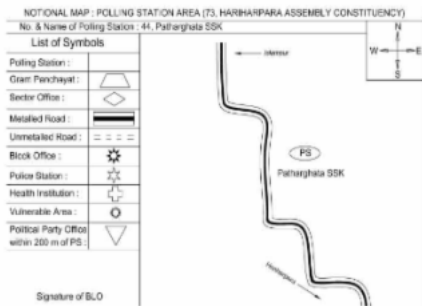

নির্বাচক নিবন্ধন আধিকারিকের স্বাক্ষর

Nazri Naksha

Google Map View

Polling Station Building Front View

Polling Station Front View

Cad View

Key MAP View

1 নাম : আলিয়া বেগম স্বামীর নাম : মোহেদি হোসেন বাড়ির নং : n0031 বয়স : 54 লিঙ্গ : মহিলা WB/09/062/300276 ফটো উপলব্ধ	2 নাম : তোহিদুল ইসলাম পিতার নাম : মোহেদি হোসেন বাড়ির নং : n0031 বয়স : 34 লিঙ্গ : পুরুষ XMB1470368 ফটো উপলব্ধ	3 নাম : দুলাল হোসেন পিতার নাম : মোঃ জাকাতুল্লা বিশ্বাস বাড়ির নং : n0011 বয়স : 34 লিঙ্গ : পুরুষ XMB1161819 ফটো উপলব্ধ
4 নাম : মেমসা বিবি স্বামীর নাম : হজরত আলি মন্ডল বাড়ির নং : n0076 বয়স : 61 লিঙ্গ : মহিলা DRC2460186 ফটো উপলব্ধ	5 নাম : মনিবুল মন্ডল পিতার নাম : জেকের আলী মন্ডল বাড়ির নং : n0076 বয়স : 60 লিঙ্গ : পুরুষ XMB1961515 ফটো উপলব্ধ	6 নাম : সাজেদা বিবি স্বামীর নাম : মনিবুল মন্ডল বাড়ির নং : n0076 বয়স : 51 লিঙ্গ : মহিলা XMB1961523 ফটো উপলব্ধ
7 নাম : সামিউল আলিম পিতার নাম : হজরত আলি মন্ডল বাড়ির নং : n0076 বয়স : 37 লিঙ্গ : পুরুষ DRC2900074 ফটো উপলব্ধ	8 নাম : সুমাইয়া নাহার শিউলি খাতুন স্বামীর নাম : সামিউল আলিম বাড়ির নং : n0076 বয়স : 32 লিঙ্গ : মহিলা XMB1470467 ফটো উপলব্ধ	9 নাম : মোঃ হাসিবুর রহমান পিতার নাম : মোঃ সাইদুল ইসলাম বাড়ির নং : এন0073 বয়স : 43 লিঙ্গ : পুরুষ DRC2087625 ফটো উপলব্ধ
10 নাম : তানিয়া সুলতানা স্বামীর নাম : মোঃ হাসিবুর রহমান বাড়ির নং : এন0073 বয়স : 36 লিঙ্গ : মহিলা XMB0948075 ফটো উপলব্ধ	11 নাম : মোঃ ইসরাকুল মণ্ডল পিতার নাম : রজব আলি মণ্ডল বাড়ির নং : n0074 বয়স : 30 লিঙ্গ : পুরুষ XMB1470376 ফটো উপলব্ধ	12 নাম : মোঃ আকবর আলি পিতার নাম : দাউদ তুল্লা মণ্ডল বাড়ির নং : n0086 বয়স : 40 লিঙ্গ : পুরুষ XMB1585447 ফটো উপলব্ধ
13 নাম : নাসিরা বিবি স্বামীর নাম : হায়দার আলি মণ্ডল বাড়ির নং : n0105 বয়স : 35 লিঙ্গ : মহিলা XMB0403287 ফটো উপলব্ধ	14 নাম : বিল্লাল হোসেন মন্ডল পিতার নাম : আবুল হোসেন মন্ডল বাড়ির নং : n0043 বয়স : 58 লিঙ্গ : পুরুষ XMB1959691 ফটো উপলব্ধ	15 নাম : নার্নিস বিবি স্বামীর নাম : বিল্লাল হোসেন মন্ডল বাড়ির নং : n0043 বয়স : 50 লিঙ্গ : মহিলা XMB1959683 ফটো উপলব্ধ
16 নাম : কামালউদ্দিন মন্ডল পিতার নাম : হাজী আবু বাক্কার মন্ডল বাড়ির নং : n0068 বয়স : 52 লিঙ্গ : পুরুষ XMB1955434 ফটো উপলব্ধ	17 নাম : সাগিনা বিবি স্বামীর নাম : মোঃ আলাউদ্দিন মন্ডল বাড়ির নং : n0068 বয়স : 48 লিঙ্গ : মহিলা XMB1963032 ফটো উপলব্ধ	18 নাম : তনুজা খাতুন স্বামীর নাম : ইজাজুল হক বাড়ির নং : n0068 বয়স : 36 লিঙ্গ : মহিলা XMB1002302 ফটো উপলব্ধ
19 নাম : সাইফুল ইসলাম সেখ পিতার নাম : গোলাম মোস্তফা সেখ সেখ বাড়ির নং : n0009 বয়স : 47 লিঙ্গ : পুরুষ XMB1962570 ফটো উপলব্ধ	20 নাম : সাফিকুল ইসলাম পিতার নাম : গোলাম মোস্তফা সেখ বাড়ির নং : n0009 বয়স : 42 লিঙ্গ : পুরুষ DRC2087799 ফটো উপলব্ধ	21 নাম : সেলিনা খাতুন স্বামীর নাম : সাফিকুল ইসলাম বাড়ির নং : n0009 বয়স : 33 লিঙ্গ : মহিলা XMB1030964 ফটো উপলব্ধ
22 নাম : সাবিনা বিবি স্বামীর নাম : সাইফুল ইসলাম সেখ বাড়ির নং : n0009 বয়স : 37 লিঙ্গ : মহিলা DRC2087781 ফটো উপলব্ধ	23 নাম : রাফিকুল ইসলাম পিতার নাম : গোলাম মোস্তফা সেখ বাড়ির নং : n0009 বয়স : 38 লিঙ্গ : পুরুষ XMB1031087 ফটো উপলব্ধ	24 নাম : সাইনুল ইসলাম পিতার নাম : গোলাম মোস্তফা সেখ বাড়ির নং : n0009 বয়স : 36 লিঙ্গ : পুরুষ XMB1161645 ফটো উপলব্ধ
25 নাম : ওয়াজেদ আলী পিতার নাম : আজেম আলী সেখ বাড়ির নং : n0080 বয়স : 37 লিঙ্গ : পুরুষ XMB1031020 ফটো উপলব্ধ	26 নাম : হাওয়া বেগম পিতার নাম : আব্দুল হক সেখ বাড়ির নং : n0080 বয়স : 67 লিঙ্গ : মহিলা XMB1961416 ফটো উপলব্ধ	27 নাম : পারোলা বিবি স্বামীর নাম : আজেম আলি সেখ বাড়ির নং : n0080 বয়স : 64 লিঙ্গ : মহিলা XMB1955558 ফটো উপলব্ধ
28 নাম : সামসুরা বিবি স্বামীর নাম : জোহর মন্ডল বাড়ির নং : n0080 বয়স : 61 লিঙ্গ : মহিলা XMB1961325 ফটো উপলব্ধ	29 নাম : আব্দুল লতিব মণ্ডল পিতার নাম : আজেম আলি সেখ বাড়ির নং : n0080 বয়স : 46 লিঙ্গ : পুরুষ DRC2087476 ফটো উপলব্ধ	30 নাম : লিলুফা বিবি স্বামীর নাম : মুস্তাকিম সেখ বাড়ির নং : n0080 বয়স : 41 লিঙ্গ : মহিলা DRC2636827 ফটো উপলব্ধ