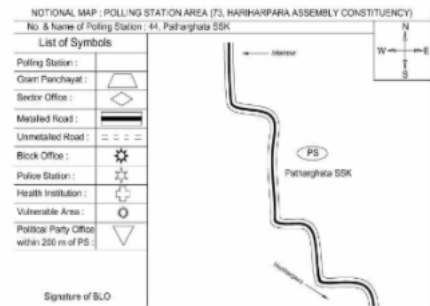

নির্বাচক নিবন্ধন আধিকারিকের স্বাক্ষর

Nazri Naksha

Google Map View

Polling Station Building Front View

Polling Station Front View

Cad View

Key MAP View

1 নাম : আলিয়া বেগম স্বামীর নাম : মোহেদি হোসেন বাড়ির নং : n0031 বয়স : 54 লিঙ্গ : মহিলা WB/09/062/300276 ফটো উপলব্ধ	2 নাম : তোহিদুল ইসলাম পিতার নাম : মোহেদি হোসেন বাড়ির নং : n0031 বয়স : 34 লিঙ্গ : পুরুষ XMB1470368 ফটো উপলব্ধ	3 নাম : দুলাল হোসেন পিতার নাম : মোঃ জাকাতুল্লা বিশ্বাস বাড়ির নং : n0011 বয়স : 34 লিঙ্গ : পুরুষ XMB1161819 ফটো উপলব্ধ
4 নাম : মেমসা বিবি স্বামীর নাম : হজরত আলি মন্ডল বাড়ির নং : n0076 বয়স : 61 লিঙ্গ : মহিলা DRC2460186 ফটো উপলব্ধ	5 নাম : মনিবুল মন্ডল পিতার নাম : জেকের আলী মন্ডল বাড়ির নং : n0076 বয়স : 60 লিঙ্গ : পুরুষ XMB1961515 ফটো উপলব্ধ	6 নাম : সাজেদা বিবি স্বামীর নাম : মনিবুল মন্ডল বাড়ির নং : n0076 বয়স : 51 লিঙ্গ : মহিলা XMB1961523 ফটো উপলব্ধ
7 নাম : সামিউল আলিম পিতার নাম : হজরত আলি মন্ডল বাড়ির নং : n0076 বয়স : 37 লিঙ্গ : পুরুষ DRC2900074 ফটো উপলব্ধ	8 নাম : সুমাইয়া নাহার শিউলি খাতুন স্বামীর নাম : সামিউল আলিম বাড়ির নং : n0076 বয়স : 32 লিঙ্গ : মহিলা XMB1470467 ফটো উপলব্ধ	9 নাম : মোঃ হাসিবুর রহমান পিতার নাম : মোঃ সাইদুল ইসলাম বাড়ির নং : এন0073 বয়স : 43 লিঙ্গ : পুরুষ DRC2087625 ফটো উপলব্ধ
10 নাম : তানিয়া সুলতানা স্বামীর নাম : মোঃ হাসিবুর রহমান বাড়ির নং : এন0073 বয়স : 36 লিঙ্গ : মহিলা XMB0948075 ফটো উপলব্ধ	11 নাম : মোঃ ইসরাকুল মণ্ডল পিতার নাম : রজব আলি মণ্ডল বাড়ির নং : n0074 বয়স : 30 লিঙ্গ : পুরুষ XMB1470376 ফটো উপলব্ধ	12 নাম : মোঃ আকবর আলি পিতার নাম : দাউদ তুল্লা মণ্ডল বাড়ির নং : n0086 বয়স : 40 লিঙ্গ : পুরুষ XMB1585447 ফটো উপলব্ধ
13 নাম : নাসিরা বিবি স্বামীর নাম : হায়দার আলি মণ্ডল বাড়ির নং : n0105 বয়স : 35 লিঙ্গ : মহিলা XMB0403287 ফটো উপলব্ধ	14 নাম : বিল্লাল হোসেন মন্ডল পিতার নাম : আবুল হোসেন মন্ডল বাড়ির নং : n0043 বয়স : 58 লিঙ্গ : পুরুষ XMB1959691 ফটো উপলব্ধ	15 নাম : নার্নিস বিবি স্বামীর নাম : বিল্লাল হোসেন মন্ডল বাড়ির নং : n0043 বয়স : 50 লিঙ্গ : মহিলা XMB1959683 ফটো উপলব্ধ
16 নাম : কামালউদ্দিন মন্ডল পিতার নাম : হাজী আবু বাক্কার মন্ডল বাড়ির নং : n0068 বয়স : 52 লিঙ্গ : পুরুষ XMB1955434 ফটো উপলব্ধ	17 নাম : সাগিনা বিবি স্বামীর নাম : মোঃ আলাউদ্দিন মন্ডল বাড়ির নং : n0068 বয়স : 48 লিঙ্গ : মহিলা XMB1963032 ফটো উপলব্ধ	18 নাম : তনুজা খাতুন স্বামীর নাম : ইজাজুল হক বাড়ির নং : n0068 বয়স : 36 লিঙ্গ : মহিলা XMB1002302 ফটো উপলব্ধ
19 নাম : সাইফুল ইসলাম সেখ পিতার নাম : গোলাম মোস্তফা সেখ সেখ বাড়ির নং : n0009 বয়স : 47 লিঙ্গ : পুরুষ XMB1962570 ফটো উপলব্ধ	20 নাম : সাফিকুল ইসলাম পিতার নাম : গোলাম মোস্তফা সেখ বাড়ির নং : n0009 বয়স : 42 লিঙ্গ : পুরুষ DRC2087799 ফটো উপলব্ধ	21 নাম : সেলিনা খাতুন স্বামীর নাম : সাফিকুল ইসলাম বাড়ির নং : n0009 বয়স : 33 লিঙ্গ : মহিলা XMB1030964 ফটো উপলব্ধ
22 নাম : সাবিনা বিবি স্বামীর নাম : সাইফুল ইসলাম সেখ বাড়ির নং : n0009 বয়স : 37 লিঙ্গ : মহিলা DRC2087781 ফটো উপলব্ধ	23 নাম : রাফিকুল ইসলাম পিতার নাম : গোলাম মোস্তফা সেখ বাড়ির নং : n0009 বয়স : 38 লিঙ্গ : পুরুষ XMB1031087 ফটো উপলব্ধ	24 নাম : সাইনুল ইসলাম পিতার নাম : গোলাম মোস্তফা সেখ বাড়ির নং : n0009 বয়স : 36 লিঙ্গ : পুরুষ XMB1161645 ফটো উপলব্ধ
25 নাম : ওয়াজেদ আলী পিতার নাম : আজেম আলী সেখ বাড়ির নং : n0080 বয়স : 37 লিঙ্গ : পুরুষ XMB1031020 ফটো উপলব্ধ	26 নাম : হাওয়া বেগম পিতার নাম : আব্দুল হক সেখ বাড়ির নং : n0080 বয়স : 67 লিঙ্গ : মহিলা XMB1961416 ফটো উপলব্ধ	27 নাম : পারোলা বিবি স্বামীর নাম : আজেম আলি সেখ বাড়ির নং : n0080 বয়স : 64 লিঙ্গ : মহিলা XMB1955558 ফটো উপলব্ধ
28 নাম : সামসুরা বিবি স্বামীর নাম : জোহর মন্ডল বাড়ির নং : n0080 বয়স : 61 লিঙ্গ : মহিলা XMB1961325 ফটো উপলব্ধ	29 নাম : আব্দুল লতিব মণ্ডল পিতার নাম : আজেম আলি সেখ বাড়ির নং : n0080 বয়স : 46 লিঙ্গ : পুরুষ DRC2087476 ফটো উপলব্ধ	30 নাম : লিলুফা বিবি স্বামীর নাম : মুস্তাকিম সেখ বাড়ির নং : n0080 বয়স : 41 লিঙ্গ : মহিলা DRC2636827 ফটো উপলব্ধ