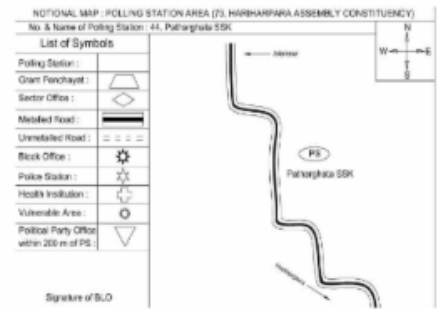

নির্বাচক নিবন্ধন আধিকারিকের স্বাক্ষর

Nazri Naksha

Google Map View

Polling Station Building Front View

Polling Station Front View

Cad View

Key MAP View

বিধানসভা নির্বাচনক্ষেত্রের নং, নাম : 73-হরিরপাড়া  
ভাগ নং, নাম : 1-মহল্লা-ধনুকপাড়া পাথরঘাটা