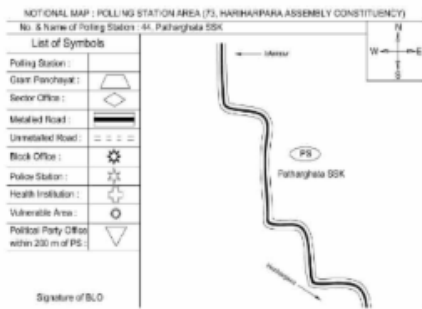

নির্বাচক নিবন্ধন আধিকারিকের স্বাক্ষর

Nazri Naksha

Google Map View

Polling Station Building Front View

Polling Station Front View

Cad View

Key MAP View

বিধানসভা নির্বাচনক্ষেত্রের নং, নাম : 73-হরিরপাড়া  
ভাগ নং, নাম : 1-মহল্লা-ধনুকপাড়া পাথরঘাটা