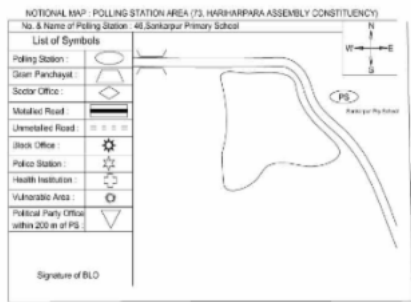

নির্বাচক নিবন্ধন আধিকারিকের স্বাক্ষর

Nazri Naksha

Google Map View

Polling Station Building Front View

Polling Station Front View

Cad View

Key MAP View

1 নাম : আলতাবানু বিবি স্বামীর নাম : সিরিফুল সেখ বাড়ির নং : n0002 বয়স : 45 লিঙ্গ : মহিলা	DRC1492040 ফটো উপলব্ধ	2 নাম : খোদাদিল সেখ পিতার নাম : কনর আলী সেখ বাড়ির নং : n0002 বয়স : 49 লিঙ্গ : পুরুষ	WB/09/062/306050 ফটো উপলব্ধ	3 নাম : কাইজার আলি বিশ্বাস পিতার নাম : রেজাউল করিম বিশ্বাস বাড়ির নং : n0002 বয়স : 30 লিঙ্গ : পুরুষ	XMB1471713 ফটো উপলব্ধ
4 নাম : হাসিনা বিবি স্বামীর নাম : মোদাদিল সেখ বাড়ির নং : n0002 বয়স : 42 লিঙ্গ : মহিলা	DRC2463057 ফটো উপলব্ধ	5 নাম : খুরশিদ আলম সেখ পিতার নাম : এজাবুল সেখ বাড়ির নং : n0002 বয়স : 41 লিঙ্গ : পুরুষ	XMB1162148 ফটো উপলব্ধ	6 নাম : রোজিনা বিবি স্বামীর নাম : সাদ্দাম হোসেন বাড়ির নং : n0002 বয়স : 33 লিঙ্গ : মহিলা	XMB1254044 ফটো উপলব্ধ
7 নাম : রমেসা বেওয়া স্বামীর নাম : সাবের আলী সেখ বাড়ির নং : n0024 বয়স : 71 লিঙ্গ : মহিলা	WB/09/062/306068 ফটো উপলব্ধ	8 নাম : আবুল কালাম সেখ পিতার নাম : কনর আলী সেখ বাড়ির নং : n0002 বয়স : 69 লিঙ্গ : পুরুষ	WB/09/062/306051 ফটো উপলব্ধ	9 নাম : রেজাবুল সেখ পিতার নাম : কনর আলী সেখ বাড়ির নং : n0002 বয়স : 63 লিঙ্গ : পুরুষ	WB/09/062/306054 ফটো উপলব্ধ
10 নাম : মরিয়ম বিবি স্বামীর নাম : রেজাউল সেখ বাড়ির নং : n0056 বয়স : 49 লিঙ্গ : মহিলা	DRC2766756 ফটো উপলব্ধ	11 নাম : আলকম বিবি স্বামীর নাম : মাসমুদ্দিন সেখ বাড়ির নং : n0014 বয়স : 96 লিঙ্গ : মহিলা	WB/09/062/306104 ফটো উপলব্ধ	12 নাম : আজিজুল সেখ পিতার নাম : মুসিমুদ্দিন সেখ বাড়ির নং : n0014 বয়স : 41 লিঙ্গ : পুরুষ	DRC2463388 ফটো উপলব্ধ
13 নাম : ফিরোজা বিবি খাতুন স্বামীর নাম : আজিজুল সেখ বাড়ির নং : n0014 বয়স : 35 লিঙ্গ : মহিলা	XMB1356419 ফটো উপলব্ধ	14 নাম : সাইদুল সেখ পিতার নাম : জমিরুদ্দিন সেখ বাড়ির নং : n0042 বয়স : 49 লিঙ্গ : পুরুষ	DRC2090850 ফটো উপলব্ধ	15 নাম : হায়দার আলী সেখ পিতার নাম : জমিরুদ্দিন সেখ বাড়ির নং : n0042 বয়স : 59 লিঙ্গ : পুরুষ	WB/09/062/306171 ফটো উপলব্ধ
16 নাম : নৈতন বিবি স্বামীর নাম : জমিরুদ্দিন সেখ বাড়ির নং : n0042 বয়স : 81 লিঙ্গ : মহিলা	WB/09/062/306170 ফটো উপলব্ধ	17 নাম : আসমা বিবি স্বামীর নাম : একরাম সেখ বাড়ির নং : n0039 বয়স : 53 লিঙ্গ : মহিলা	WB/09/062/306110 ফটো উপলব্ধ	18 নাম : দিলরুবা বানু পিতার নাম : মসলেম সেখ বাড়ির নং : n0063 বয়স : 40 লিঙ্গ : মহিলা	XMB1162767 ফটো উপলব্ধ
19 নাম : মামলাতন বিবি স্বামীর নাম : আজিম সেখ বাড়ির নং : n0050 বয়স : 43 লিঙ্গ : মহিলা	DRC2463065 ফটো উপলব্ধ	20 নাম : আ আজিম সেখ পিতার নাম : মোসাম্মর সেখ বাড়ির নং : n0050 বয়স : 53 লিঙ্গ : পুরুষ	WB/09/062/306122 ফটো উপলব্ধ	21 নাম : কাজেম আলী সেখ পিতার নাম : মোসাম্মর সেখ বাড়ির নং : n0050 বয়স : 63 লিঙ্গ : পুরুষ	WB/09/062/306123 ফটো উপলব্ধ
22 নাম : উমেরা বেওয়া স্বামীর নাম : মোসাম্মর সেখ বাড়ির নং : n0050 বয়স : 76 লিঙ্গ : মহিলা	WB/09/062/306121 ফটো উপলব্ধ	23 নাম : সাজিবুল সেখ পিতার নাম : সাইদুল সেখ বাড়ির নং : N0042 বয়স : 26 লিঙ্গ : পুরুষ	XMB1827963 ফটো উপলব্ধ	24 নাম : মনিরুল ইসলাম মায়ের নাম : সাহেবা বাড়ির নং : N0022 বয়স : 28 লিঙ্গ : মহিলা	XMB1827997 ফটো উপলব্ধ
25 নাম : তনুজা খাতুন পিতার নাম : মোঃ নওসাদ সেখ বাড়ির নং : N0077 বয়স : 27 লিঙ্গ : মহিলা	XMB1828029 ফটো উপলব্ধ	26 নাম : সরিফুল সেখ পিতার নাম : কনর আলী সেখ বাড়ির নং : n0002 বয়স : 51 লিঙ্গ : পুরুষ	WB/09/062/306049 ফটো উপলব্ধ	27 নাম : রবিউল আলম পিতার নাম : আজিজুল সেখ বাড়ির নং : n0002 বয়স : 31 লিঙ্গ : পুরুষ	XMB1356344 ফটো উপলব্ধ
28 নাম : হাসিবুল সেখ পিতার নাম : আজিজুল সেখ বাড়ির নং : n0002 বয়স : 33 লিঙ্গ : পুরুষ	XMB1254002 ফটো উপলব্ধ	29 নাম : রসিদা বিবি স্বামীর নাম : আজিজুল সেখ বাড়ির নং : n0002 বয়স : 53 লিঙ্গ : মহিলা	WB/09/062/306057 ফটো উপলব্ধ	30 নাম : তাজুফা বিবি স্বামীর নাম : রেজাবুল সেখ বাড়ির নং : n0002 বয়স : 59 লিঙ্গ : মহিলা	WB/09/062/306055 ফটো উপলব্ধ