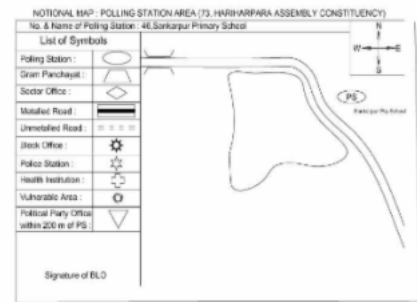

নির্বাচক নিবন্ধন আধিকারিকের স্বাক্ষর

Nazri Naksha

Google Map View

Polling Station Building Front View

Polling Station Front View

Cad View

Key MAP View

1 নাম : আলতাবানু বিবি স্বামীর নাম : সিরিফুল সেখ বাড়ির নং : n0002 বয়স : 45 লিঙ্গ : মহিলা	DRC1492040 ফটো উপলব্ধ	2 নাম : খোদাদিল সেখ পিতার নাম : কনর আলী সেখ বাড়ির নং : n0002 বয়স : 49 লিঙ্গ : পুরুষ	WB/09/062/306050 ফটো উপলব্ধ	3 নাম : কাইজার আলি বিশ্বাস পিতার নাম : রেজাউল করিম বিশ্বাস বাড়ির নং : n0002 বয়স : 30 লিঙ্গ : পুরুষ	XMB1471713 ফটো উপলব্ধ
4 নাম : হাসিনা বিবি স্বামীর নাম : মোদাদিল সেখ বাড়ির নং : n0002 বয়স : 42 লিঙ্গ : মহিলা	DRC2463057 ফটো উপলব্ধ	5 নাম : খুরশিদ আলম সেখ পিতার নাম : এজাবুল সেখ বাড়ির নং : n0002 বয়স : 41 লিঙ্গ : পুরুষ	XMB1162148 ফটো উপলব্ধ	6 নাম : রোজিনা বিবি স্বামীর নাম : সাদ্দাম হোসেন বাড়ির নং : n0002 বয়স : 33 লিঙ্গ : মহিলা	XMB1254044 ফটো উপলব্ধ
7 নাম : রমেসা বেওয়া স্বামীর নাম : সাবের আলী সেখ বাড়ির নং : n0024 বয়স : 71 লিঙ্গ : মহিলা	WB/09/062/306068 ফটো উপলব্ধ	8 নাম : আবুল কালাম সেখ পিতার নাম : কনর আলী সেখ বাড়ির নং : n0002 বয়স : 69 লিঙ্গ : পুরুষ	WB/09/062/306051 ফটো উপলব্ধ	9 নাম : রেজাবুল সেখ পিতার নাম : কনর আলী সেখ বাড়ির নং : n0002 বয়স : 63 লিঙ্গ : পুরুষ	WB/09/062/306054 ফটো উপলব্ধ
10 নাম : মরিয়ম বিবি স্বামীর নাম : রেজাউল সেখ বাড়ির নং : n0056 বয়স : 49 লিঙ্গ : মহিলা	DRC2766756 ফটো উপলব্ধ	11 নাম : আলকম বিবি স্বামীর নাম : মাসমুদ্দিন সেখ বাড়ির নং : n0014 বয়স : 96 লিঙ্গ : মহিলা	WB/09/062/306104 ফটো উপলব্ধ	12 নাম : আজিজুল সেখ পিতার নাম : মুসিমুদ্দিন সেখ বাড়ির নং : n0014 বয়স : 41 লিঙ্গ : পুরুষ	DRC2463388 ফটো উপলব্ধ
13 নাম : ফিরোজা বিবি খাতুন স্বামীর নাম : আজিজুল সেখ বাড়ির নং : n0014 বয়স : 35 লিঙ্গ : মহিলা	XMB1356419 ফটো উপলব্ধ	14 নাম : সাইদুল সেখ পিতার নাম : জমিরুদ্দিন সেখ বাড়ির নং : n0042 বয়স : 49 লিঙ্গ : পুরুষ	DRC2090850 ফটো উপলব্ধ	15 নাম : হায়দার আলী সেখ পিতার নাম : জমিরুদ্দিন সেখ বাড়ির নং : n0042 বয়স : 59 লিঙ্গ : পুরুষ	WB/09/062/306171 ফটো উপলব্ধ
16 নাম : নৈতন বিবি স্বামীর নাম : জমিরুদ্দিন সেখ বাড়ির নং : n0042 বয়স : 81 লিঙ্গ : মহিলা	WB/09/062/306170 ফটো উপলব্ধ	17 নাম : আসমা বিবি স্বামীর নাম : একরাম সেখ বাড়ির নং : n0039 বয়স : 53 লিঙ্গ : মহিলা	WB/09/062/306110 ফটো উপলব্ধ	18 নাম : দিলরুবা বানু পিতার নাম : মসলেম সেখ বাড়ির নং : n0063 বয়স : 40 লিঙ্গ : মহিলা	XMB1162767 ফটো উপলব্ধ
19 নাম : মামলাতন বিবি স্বামীর নাম : আজিম সেখ বাড়ির নং : n0050 বয়স : 43 লিঙ্গ : মহিলা	DRC2463065 ফটো উপলব্ধ	20 নাম : আ আজিম সেখ পিতার নাম : মোসাম্মর সেখ বাড়ির নং : n0050 বয়স : 53 লিঙ্গ : পুরুষ	WB/09/062/306122 ফটো উপলব্ধ	21 নাম : কাজেম আলী সেখ পিতার নাম : মোসাম্মর সেখ বাড়ির নং : n0050 বয়স : 63 লিঙ্গ : পুরুষ	WB/09/062/306123 ফটো উপলব্ধ
22 নাম : উমেরা বেওয়া স্বামীর নাম : মোসাম্মর সেখ বাড়ির নং : n0050 বয়স : 76 লিঙ্গ : মহিলা	WB/09/062/306121 ফটো উপলব্ধ	23 নাম : সাজিবুল সেখ পিতার নাম : সাইদুল সেখ বাড়ির নং : N0042 বয়স : 26 লিঙ্গ : পুরুষ	XMB1827963 ফটো উপলব্ধ	24 নাম : মনিরুল ইসলাম মায়ের নাম : সাহেবা বাড়ির নং : N0022 বয়স : 28 লিঙ্গ : মহিলা	XMB1827997 ফটো উপলব্ধ
25 নাম : তনুজা খাতুন পিতার নাম : মোঃ নওসাদ সেখ বাড়ির নং : N0077 বয়স : 27 লিঙ্গ : মহিলা	XMB1828029 ফটো উপলব্ধ	26 নাম : সরিফুল সেখ পিতার নাম : কনর আলী সেখ বাড়ির নং : n0002 বয়স : 51 লিঙ্গ : পুরুষ	WB/09/062/306049 ফটো উপলব্ধ	27 নাম : রবিউল আলম পিতার নাম : আজিজুল সেখ বাড়ির নং : n0002 বয়স : 31 লিঙ্গ : পুরুষ	XMB1356344 ফটো উপলব্ধ
28 নাম : হাসিবুল সেখ পিতার নাম : আজিজুল সেখ বাড়ির নং : n0002 বয়স : 33 লিঙ্গ : পুরুষ	XMB1254002 ফটো উপলব্ধ	29 নাম : রসিদা বিবি স্বামীর নাম : আজিজুল সেখ বাড়ির নং : n0002 বয়স : 53 লিঙ্গ : মহিলা	WB/09/062/306057 ফটো উপলব্ধ	30 নাম : তাজুফা বিবি স্বামীর নাম : রেজাবুল সেখ বাড়ির নং : n0002 বয়স : 59 লিঙ্গ : মহিলা	WB/09/062/306055 ফটো উপলব্ধ