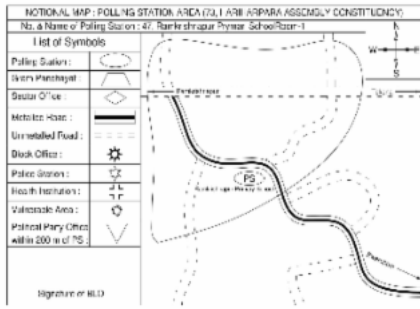

Nazri Naksha