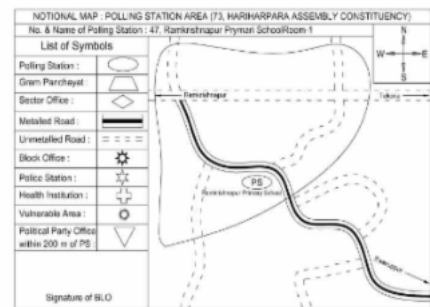

Key MAP View