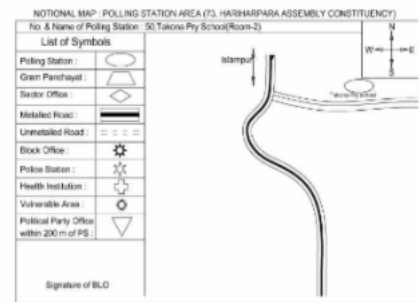

নির্বাচক নিবন্ধন আধিকারিকের স্বাক্ষর

Nazri Naksha

Google Map View

Polling Station Building Front View

Polling Station Front View

Cad View

Key MAP View

1	WB/09/062/312576	নাম : সাইরাবিবি স্বামীর নাম: উহাব সেখ বাড়ির নং : n0027 বয়স : 63 লিঙ্গ : মহিলা	ফটো উপলব্ধ	2	WB/09/062/312575	নাম : লুতফোন বেওয়া মায়ের নাম: সারোজান বেওয়া বাড়ির নং : n0027 বয়স : 59 লিঙ্গ : মহিলা	ফটো উপলব্ধ	3	DRC2465599	নাম : আক্রম আলি পিতার নাম: ওহাব সেখ বাড়ির নং : n0027 বয়স : 44 লিঙ্গ : পুরুষ	ফটো উপলব্ধ
4	XMB1357631	নাম : নাসিমা খাতুন বিবি স্বামীর নাম: আক্রাম আলি বাড়ির নং : n0027 বয়স : 33 লিঙ্গ : মহিলা	ফটো উপলব্ধ	5	WB/09/062/312500	নাম : খোদেজাবিবি স্বামীর নাম: মকরম বাড়ির নং : n0053 বয়স : 69 লিঙ্গ : মহিলা	ফটো উপলব্ধ	6	WB/09/062/312420	নাম : মাজিয়া বেওয়া স্বামীর নাম: গোলাম বাড়ির নং : n0008 বয়স : 55 লিঙ্গ : মহিলা	ফটো উপলব্ধ
7	XMB1254598	নাম : মিলন সেখ পিতার নাম: গোলাম মোস্তাফা বাড়ির নং : n0008 বয়স : 34 লিঙ্গ : পুরুষ	ফটো উপলব্ধ	8	WB/09/062/312433	নাম : আনোয়ারা বেওয়া স্বামীর নাম: আহম্মদ বাড়ির নং : n0009 বয়স : 77 লিঙ্গ : মহিলা	ফটো উপলব্ধ	9	WB/09/062/312435	নাম : মহিদুল মন্ডল পিতার নাম: আহম্মদ মন্ডল বাড়ির নং : n0009 বয়স : 57 লিঙ্গ : পুরুষ	ফটো উপলব্ধ
10	WB/09/062/312441	নাম : আলি হোসেন পিতার নাম: মনোয়ার হোসেন বাড়ির নং : n0014 বয়স : 51 লিঙ্গ : পুরুষ	ফটো উপলব্ধ	11	DRC2465813	নাম : কহিনূর বিবি স্বামীর নাম: সাহিদুল ইসলাম বাড়ির নং : n0047 বয়স : 43 লিঙ্গ : মহিলা	ফটো উপলব্ধ	12	XMB0948869	নাম : রোহিদুল ইসলাম পিতার নাম: ওহাব সেখ বাড়ির নং : n0047 বয়স : 35 লিঙ্গ : পুরুষ	ফটো উপলব্ধ
13	WB/09/062/312498	নাম : সুরেজান বিবি স্বামীর নাম: নিফাজ বাড়ির নং : n0050 বয়স : 51 লিঙ্গ : মহিলা	ফটো উপলব্ধ	14	WB/09/062/312587	নাম : সোনাতান বেওয়া স্বামীর নাম: নজীব বাড়ির নং : n0054 বয়স : 73 লিঙ্গ : মহিলা	ফটো উপলব্ধ	15	XMB0157271	নাম : নিজামউদ্দিন পিতার নাম: আমজাদ আলী বাড়ির নং : n0055 বয়স : 41 লিঙ্গ : পুরুষ	ফটো উপলব্ধ
16	DRC2465540	নাম : মনজুর ইসলাম পিতার নাম: আমিরুদ্দিন সেখ বাড়ির নং : n0059 বয়স : 43 লিঙ্গ : পুরুষ	ফটো উপলব্ধ	17	DRC2829778	নাম : মহঃ মারজেন আলী পিতার নাম: আমিরুদ্দিন সেখ বাড়ির নং : n0059 বয়স : 38 লিঙ্গ : পুরুষ	ফটো উপলব্ধ	18	WB/09/062/312460	নাম : মোজাইয়ানা বিবি স্বামীর নাম: আখতারহামিদ বাড়ির নং : n0021 বয়স : 57 লিঙ্গ : মহিলা	ফটো উপলব্ধ
19	WB/09/062/312466	নাম : রহেদাবিবি স্বামীর নাম: আমসাদ আলি বাড়ির নং : n0022 বয়স : 75 লিঙ্গ : মহিলা	ফটো উপলব্ধ	20	WB/09/062/312469	নাম : লালমনবিবি স্বামীর নাম: আতরআলি বাড়ির নং : n0022 বয়স : 71 লিঙ্গ : মহিলা	ফটো উপলব্ধ	21	XMB2687283	নাম : হবিবুর সেখ পিতার নাম: খোদাবকস সেখ বাড়ির নং : n0030 বয়স : 55 লিঙ্গ : পুরুষ	ফটো উপলব্ধ
22	DRC2094753	নাম : মারজিনা বিবি স্বামীর নাম: হাবিবুর সেখ বাড়ির নং : n0030 বয়স : 44 লিঙ্গ : মহিলা	ফটো উপলব্ধ	23	XMB1473222	নাম : সাগোরা বিবি স্বামীর নাম: গোলাম মোস্তাফা বাড়ির নং : n0030 বয়স : 35 লিঙ্গ : মহিলা	ফটো উপলব্ধ	24	WB/09/062/312534	নাম : আনোয়ারহোসেন সেখ পিতার নাম: আলি মহম্মদ বাড়ির নং : n0041 বয়স : 50 লিঙ্গ : পুরুষ	ফটো উপলব্ধ
25	XMB1587120	নাম : মোঃ সারোয়ার হোসেন পিতার নাম: আলী হোসেন বাড়ির নং : n0014 বয়স : 29 লিঙ্গ : পুরুষ	ফটো উপলব্ধ	26	DRC2093987	নাম : এনামুল হক পিতার নাম: ইমরান মণ্ডল বাড়ির নং : n0018 বয়স : 46 লিঙ্গ : পুরুষ	ফটো উপলব্ধ	27	XMB1795046	নাম : দিলরুবা বিবি স্বামীর নাম: বাপি সেখ বাড়ির নং : N0155 বয়স : 26 লিঙ্গ : মহিলা	ফটো উপলব্ধ
28	XMB1795061	নাম : মামোনি খাতুন বিবি স্বামীর নাম: সাহিদুল ইসলাম বাড়ির নং : N0092 বয়স : 26 লিঙ্গ : মহিলা	ফটো উপলব্ধ	29	XMB1795020	নাম : সাবিনা খাতুন স্বামীর নাম: সানোয়ার আলী বাড়ির নং : N0091 বয়স : 26 লিঙ্গ : মহিলা	ফটো উপলব্ধ	30	WB/09/062/312501	নাম : খোরশেদআলি সেখ পিতার নাম: মকরম সেখ বাড়ির নং : n0053 বয়স : 50 লিঙ্গ : পুরুষ	ফটো উপলব্ধ