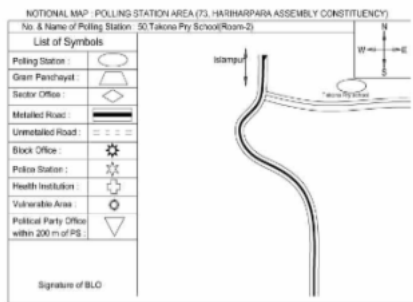

নির্বাচক নিবন্ধন আধিকারিকের স্বাক্ষর

Nazri Naksha

Google Map View

Polling Station Building Front View

Polling Station Front View

Cad View

Key MAP View

1	WB/09/062/312576	নাম : সাইরাবিবি স্বামীর নাম: উহাব সেখ বাড়ির নং : n0027 বয়স : 63 লিঙ্গ : মহিলা	ফটো উপলব্ধ	2	WB/09/062/312575	নাম : লুতফোন বেওয়া মায়ের নাম: সারোজান বেওয়া বাড়ির নং : n0027 বয়স : 59 লিঙ্গ : মহিলা	ফটো উপলব্ধ	3	DRC2465599	নাম : আক্রম আলি পিতার নাম: ওহাব সেখ বাড়ির নং : n0027 বয়স : 44 লিঙ্গ : পুরুষ	ফটো উপলব্ধ
4	XMB1357631	নাম : নাসিমা খাতুন বিবি স্বামীর নাম: আক্রাম আলি বাড়ির নং : n0027 বয়স : 33 লিঙ্গ : মহিলা	ফটো উপলব্ধ	5	WB/09/062/312500	নাম : খোদেজাবিবি স্বামীর নাম: মকরম বাড়ির নং : n0053 বয়স : 69 লিঙ্গ : মহিলা	ফটো উপলব্ধ	6	WB/09/062/312420	নাম : মাজিয়া বেওয়া স্বামীর নাম: গোলাম বাড়ির নং : n0008 বয়স : 55 লিঙ্গ : মহিলা	ফটো উপলব্ধ
7	XMB1254598	নাম : মিলন সেখ পিতার নাম: গোলাম মোস্তাফা বাড়ির নং : n0008 বয়স : 34 লিঙ্গ : পুরুষ	ফটো উপলব্ধ	8	WB/09/062/312433	নাম : আনোয়ারা বেওয়া স্বামীর নাম: আহম্মদ বাড়ির নং : n0009 বয়স : 77 লিঙ্গ : মহিলা	ফটো উপলব্ধ	9	WB/09/062/312435	নাম : মহিদুল মন্ডল পিতার নাম: আহম্মদ মন্ডল বাড়ির নং : n0009 বয়স : 57 লিঙ্গ : পুরুষ	ফটো উপলব্ধ
10	WB/09/062/312441	নাম : আলি হোসেন পিতার নাম: মনোয়ার হোসেন বাড়ির নং : n0014 বয়স : 51 লিঙ্গ : পুরুষ	ফটো উপলব্ধ	11	DRC2465813	নাম : কহিনূর বিবি স্বামীর নাম: সাহিদুল ইসলাম বাড়ির নং : n0047 বয়স : 43 লিঙ্গ : মহিলা	ফটো উপলব্ধ	12	XMB0948869	নাম : রোহিদুল ইসলাম পিতার নাম: ওহাব সেখ বাড়ির নং : n0047 বয়স : 35 লিঙ্গ : পুরুষ	ফটো উপলব্ধ
13	WB/09/062/312498	নাম : সুরেজান বিবি স্বামীর নাম: নিফাজ বাড়ির নং : n0050 বয়স : 51 লিঙ্গ : মহিলা	ফটো উপলব্ধ	14	WB/09/062/312587	নাম : সোনাতান বেওয়া স্বামীর নাম: নজীব বাড়ির নং : n0054 বয়স : 73 লিঙ্গ : মহিলা	ফটো উপলব্ধ	15	XMB0157271	নাম : নিজামউদ্দিন পিতার নাম: আমজাদ আলী বাড়ির নং : n0055 বয়স : 41 লিঙ্গ : পুরুষ	ফটো উপলব্ধ
16	DRC2465540	নাম : মনজুর ইসলাম পিতার নাম: আমিরুদ্দিন সেখ বাড়ির নং : n0059 বয়স : 43 লিঙ্গ : পুরুষ	ফটো উপলব্ধ	17	DRC2829778	নাম : মহঃ মারজেন আলী পিতার নাম: আমিরুদ্দিন সেখ বাড়ির নং : n0059 বয়স : 38 লিঙ্গ : পুরুষ	ফটো উপলব্ধ	18	WB/09/062/312460	নাম : মোজাইয়ানা বিবি স্বামীর নাম: আখতারহামিদ বাড়ির নং : n0021 বয়স : 57 লিঙ্গ : মহিলা	ফটো উপলব্ধ
19	WB/09/062/312466	নাম : রহেদাবিবি স্বামীর নাম: আমসাদ আলি বাড়ির নং : n0022 বয়স : 75 লিঙ্গ : মহিলা	ফটো উপলব্ধ	20	WB/09/062/312469	নাম : লালমনবিবি স্বামীর নাম: আতরআলি বাড়ির নং : n0022 বয়স : 71 লিঙ্গ : মহিলা	ফটো উপলব্ধ	21	XMB2687283	নাম : হবিবুর সেখ পিতার নাম: খোদাবকস সেখ বাড়ির নং : n0030 বয়স : 55 লিঙ্গ : পুরুষ	ফটো উপলব্ধ
22	DRC2094753	নাম : মারজিনা বিবি স্বামীর নাম: হাবিবুর সেখ বাড়ির নং : n0030 বয়স : 44 লিঙ্গ : মহিলা	ফটো উপলব্ধ	23	XMB1473222	নাম : সাগোরা বিবি স্বামীর নাম: গোলাম মোস্তাফা বাড়ির নং : n0030 বয়স : 35 লিঙ্গ : মহিলা	ফটো উপলব্ধ	24	WB/09/062/312534	নাম : আনোয়ারহোসেন সেখ পিতার নাম: আলি মহম্মদ বাড়ির নং : n0041 বয়স : 50 লিঙ্গ : পুরুষ	ফটো উপলব্ধ
25	XMB1587120	নাম : মোঃ সারোয়ার হোসেন পিতার নাম: আলী হোসেন বাড়ির নং : n0014 বয়স : 29 লিঙ্গ : পুরুষ	ফটো উপলব্ধ	26	DRC2093987	নাম : এনামুল হক পিতার নাম: ইমরান মণ্ডল বাড়ির নং : n0018 বয়স : 46 লিঙ্গ : পুরুষ	ফটো উপলব্ধ	27	XMB1795046	নাম : দিলরুবা বিবি স্বামীর নাম: বাপি সেখ বাড়ির নং : N0155 বয়স : 26 লিঙ্গ : মহিলা	ফটো উপলব্ধ
28	XMB1795061	নাম : মামোনি খাতুন বিবি স্বামীর নাম: সাহিদুল ইসলাম বাড়ির নং : N0092 বয়স : 26 লিঙ্গ : মহিলা	ফটো উপলব্ধ	29	XMB1795020	নাম : সাবিনা খাতুন স্বামীর নাম: সানোয়ার আলী বাড়ির নং : N0091 বয়স : 26 লিঙ্গ : মহিলা	ফটো উপলব্ধ	30	WB/09/062/312501	নাম : খোরশেদআলি সেখ পিতার নাম: মকরম সেখ বাড়ির নং : n0053 বয়স : 50 লিঙ্গ : পুরুষ	ফটো উপলব্ধ