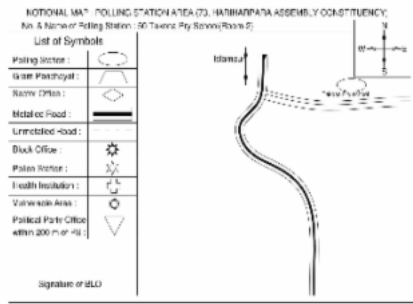

Nazri Naksha