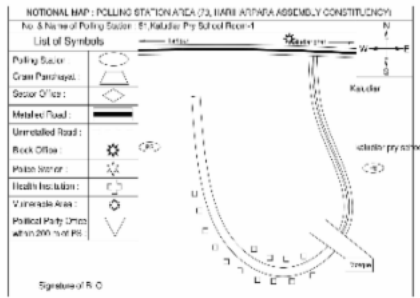

Nazri Naksha