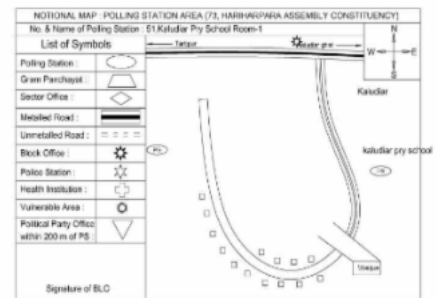

নির্বাচক নিবন্ধন আধিকারিকের স্বাক্ষর

Nazri Naksha

Google Map View

Polling Station Building Front View

Polling Station Front View

Cad View

Key MAP View

1 নাম : আলেকজান্দার বিবি অন্যান্য: রহমত সেখ বাড়ির নং : n0044 বয়স : 96 লিঙ্গ : মহিলা	WB/09/062/315150	2 নাম : মাসিদুল সেখ পিতার নাম: রহমত সেখ বাড়ির নং : n0044 বয়স : 45 লিঙ্গ : পুরুষ	DRC2638146	3 নাম : আলিয়া বিবি স্বামীর নাম: মাসিদুল সেখ বাড়ির নং : n0044 বয়স : 36 লিঙ্গ : মহিলা	XMB0949024
4 নাম : রশিদা বিবি স্বামীর নাম: মকরম সেখ বাড়ির নং : n0061 বয়স : 67 লিঙ্গ : মহিলা	WB/09/062/315171	5 নাম : আজাদ সেখ পিতার নাম: মকরম সেখ বাড়ির নং : এন202 বয়স : 44 লিঙ্গ : পুরুষ	XMB1034321	6 নাম : রবিউল সেখ পিতার নাম: মকরম সেখ বাড়ির নং : n0061 বয়স : 35 লিঙ্গ : পুরুষ	XMB1034313
7 নাম : মোসুমী বিবি স্বামীর নাম: বিল্লাল সেখ বাড়ির নং : n0062 বয়স : 30 লিঙ্গ : মহিলা	XMB1473677	8 নাম : মানুয়ারা বিবি স্বামীর নাম: জয়নুদ্দিন সেখ বাড়ির নং : n0035 বয়স : 60 লিঙ্গ : মহিলা	WB/09/062/315136	9 নাম : জেসমিনা বিবি স্বামীর নাম: মইনুদ্দিন সেখ বাড়ির নং : n0035 বয়স : 37 লিঙ্গ : মহিলা	XMB1034453
10 নাম : মানিক মন্ডল পিতার নাম: নিয়াকত মন্ডল বাড়ির নং : পেরা-উত্তরপাড়া বয়স : 34 লিঙ্গ : পুরুষ	XMB1034529	11 নাম : রেকসোনা বিবি স্বামীর নাম: আজিজুল মন্ডল বাড়ির নং : n0083 বয়স : 33 লিঙ্গ : মহিলা	XMB1164011	12 নাম : সফিকুল ইসলাম পিতার নাম: মোহাম্মদ আলি মন্ডল বাড়ির নং : এন0083 বয়স : 30 লিঙ্গ : পুরুষ	XMB1587542
13 নাম : জৈনব বিবি স্বামীর নাম: সাগর সেখ বাড়ির নং : n0025 বয়স : 69 লিঙ্গ : মহিলা	WB/09/062/315112	14 নাম : জারজিস মন্ডল পিতার নাম: আসরফ মন্ডল বাড়ির নং : n0059 বয়স : 34 লিঙ্গ : পুরুষ	XMB1034263	15 নাম : অজিজুল মন্ডল পিতার নাম: নিয়াকত মন্ডল বাড়ির নং : n0083 বয়স : 44 লিঙ্গ : পুরুষ	DRC2096295
16 নাম : অনিমা বিবি স্বামীর নাম: সমসের সেখ বাড়ির নং : n0083 বয়স : 84 লিঙ্গ : মহিলা	WB/09/062/315173	17 নাম : রাইহান সেখ পিতার নাম: নুরইসলাম সেখ বাড়ির নং : n0047 বয়স : 49 লিঙ্গ : পুরুষ	DRC2466340	18 নাম : সোনাভানু বিবি স্বামীর নাম: মোতালেব সেখ বাড়ির নং : n0047 বয়স : 50 লিঙ্গ : মহিলা	WB/09/062/315156
19 নাম : মনসুরা বিবি স্বামীর নাম: নুর ইসলাম সেখ বাড়ির নং : n0047 বয়স : 67 লিঙ্গ : মহিলা	WB/09/062/315154	20 নাম : মানুয়ারা বেওয়া স্বামীর নাম: মহরম মন্ডল বাড়ির নং : n0060 বয়স : 61 লিঙ্গ : মহিলা	WB/09/062/315021	21 নাম : নান্টু সেখ মায়ের নাম: মানুয়ারা বেওয়া বাড়ির নং : n0060 বয়স : 32 লিঙ্গ : পুরুষ	XMB1587583
22 নাম : আব্দুল মাল্লান বিশ্বাস পিতার নাম: আবুল হোসেন বিশ্বাস বাড়ির নং : n0053 বয়স : 38 লিঙ্গ : পুরুষ	XMB0162313	23 নাম : কোহিনুর বিবি স্বামীর নাম: ফেয়দুন সেখ বাড়ির নং : n0009 বয়স : 73 লিঙ্গ : মহিলা	WB/09/062/315390	24 নাম : গোপাল হালদার পিতার নাম: শিবচরন হালদার বাড়ির নং : n0009 বয়স : 67 লিঙ্গ : পুরুষ	WB/09/062/315219
25 নাম : লালন হালদার পিতার নাম: গোপাল হালদার বাড়ির নং : n0009 বয়স : 40 লিঙ্গ : পুরুষ	XMB0163501	26 নাম : সাদু বেওয়া স্বামীর নাম: কিয়ামত সেখ বাড়ির নং : n0068 বয়স : 86 লিঙ্গ : মহিলা	WB/09/062/315090	27 নাম : আঙ্গুরা বিবি স্বামীর নাম: রিয়াজুল মন্ডল বাড়ির নং : n0083 বয়স : 38 লিঙ্গ : মহিলা	XMB1357888
28 নাম : ঝরনা বিবি স্বামীর নাম: রাইহান সেখ বাড়ির নং : n0047 বয়স : 40 লিঙ্গ : মহিলা	XMB1587518	29 নাম : সাজিবুর সেখ পিতার নাম: ইসরাইল সেখ বাড়ির নং : n0063 বয়স : 31 লিঙ্গ : পুরুষ	XMB1473560	30 নাম : মজিবুর সেখ পিতার নাম: এসরাইল সেখ বাড়ির নং : n0063 বয়স : 33 লিঙ্গ : পুরুষ	XMB1587369