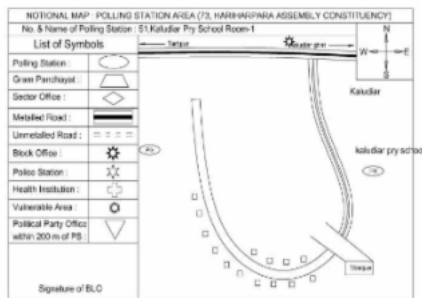

নির্বাচক নিবন্ধন আধিকারিকের স্বাক্ষর

Nazri Naksha

Google Map View

Polling Station Building Front View

Polling Station Front View

Cad View

Key MAP View

1 নাম : আলেকজান্দার বিবি অন্যান্য: রহমত সেখ বাড়ির নং : n0044 বয়স : 96 লিঙ্গ : মহিলা	WB/09/062/315150	2 নাম : মাসিদুল সেখ পিতার নাম: রহমত সেখ বাড়ির নং : n0044 বয়স : 45 লিঙ্গ : পুরুষ	DRC2638146	3 নাম : আলিয়া বিবি স্বামীর নাম: মাসিদুল সেখ বাড়ির নং : n0044 বয়স : 36 লিঙ্গ : মহিলা	XMB0949024
4 নাম : রশিদা বিবি স্বামীর নাম: মকরম সেখ বাড়ির নং : n0061 বয়স : 67 লিঙ্গ : মহিলা	WB/09/062/315171	5 নাম : আজাদ সেখ পিতার নাম: মকরম সেখ বাড়ির নং : এন202 বয়স : 44 লিঙ্গ : পুরুষ	XMB1034321	6 নাম : রবিউল সেখ পিতার নাম: মকরম সেখ বাড়ির নং : n0061 বয়স : 35 লিঙ্গ : পুরুষ	XMB1034313
7 নাম : মোসুমী বিবি স্বামীর নাম: বিল্লাল সেখ বাড়ির নং : n0062 বয়স : 30 লিঙ্গ : মহিলা	XMB1473677	8 নাম : মানুয়ারা বিবি স্বামীর নাম: জয়নুদ্দিন সেখ বাড়ির নং : n0035 বয়স : 60 লিঙ্গ : মহিলা	WB/09/062/315136	9 নাম : জেসমিনা বিবি স্বামীর নাম: মইনুদ্দিন সেখ বাড়ির নং : n0035 বয়স : 37 লিঙ্গ : মহিলা	XMB1034453
10 নাম : মানিক মন্ডল পিতার নাম: নিয়াকত মন্ডল বাড়ির নং : পেরা-উত্তরপাড়া বয়স : 34 লিঙ্গ : পুরুষ	XMB1034529	11 নাম : রেকসোনা বিবি স্বামীর নাম: আজিজুল মন্ডল বাড়ির নং : n0083 বয়স : 33 লিঙ্গ : মহিলা	XMB1164011	12 নাম : সফিকুল ইসলাম পিতার নাম: মোহাম্মদ আলি মন্ডল বাড়ির নং : এন0083 বয়স : 30 লিঙ্গ : পুরুষ	XMB1587542
13 নাম : জৈনব বিবি স্বামীর নাম: সাগর সেখ বাড়ির নং : n0025 বয়স : 69 লিঙ্গ : মহিলা	WB/09/062/315112	14 নাম : জারজিস মন্ডল পিতার নাম: আসরফ মন্ডল বাড়ির নং : n0059 বয়স : 34 লিঙ্গ : পুরুষ	XMB1034263	15 নাম : অজিজুল মন্ডল পিতার নাম: নিয়াকত মন্ডল বাড়ির নং : n0083 বয়স : 44 লিঙ্গ : পুরুষ	DRC2096295
16 নাম : অনিমা বিবি স্বামীর নাম: সমসের সেখ বাড়ির নং : n0083 বয়স : 84 লিঙ্গ : মহিলা	WB/09/062/315173	17 নাম : রাইহান সেখ পিতার নাম: নুরইসলাম সেখ বাড়ির নং : n0047 বয়স : 49 লিঙ্গ : পুরুষ	DRC2466340	18 নাম : সোনাভানু বিবি স্বামীর নাম: মোতালেব সেখ বাড়ির নং : n0047 বয়স : 50 লিঙ্গ : মহিলা	WB/09/062/315156
19 নাম : মনসুরা বিবি স্বামীর নাম: নুর ইসলাম সেখ বাড়ির নং : n0047 বয়স : 67 লিঙ্গ : মহিলা	WB/09/062/315154	20 নাম : মানুয়ারা বেওয়া স্বামীর নাম: মহরম মন্ডল বাড়ির নং : n0060 বয়স : 61 লিঙ্গ : মহিলা	WB/09/062/315021	21 নাম : নান্টু সেখ মায়ের নাম: মানুয়ারা বেওয়া বাড়ির নং : n0060 বয়স : 32 লিঙ্গ : পুরুষ	XMB1587583
22 নাম : আব্দুল মাল্লান বিশ্বাস পিতার নাম: আবুল হোসেন বিশ্বাস বাড়ির নং : n0053 বয়স : 38 লিঙ্গ : পুরুষ	XMB0162313	23 নাম : কোহিনুর বিবি স্বামীর নাম: ফেয়দুন সেখ বাড়ির নং : n0009 বয়স : 73 লিঙ্গ : মহিলা	WB/09/062/315390	24 নাম : গোপাল হালদার পিতার নাম: শিবচরন হালদার বাড়ির নং : n0009 বয়স : 67 লিঙ্গ : পুরুষ	WB/09/062/315219
25 নাম : লালন হালদার পিতার নাম: গোপাল হালদার বাড়ির নং : n0009 বয়স : 40 লিঙ্গ : পুরুষ	XMB0163501	26 নাম : সাদু বেওয়া স্বামীর নাম: কিয়ামত সেখ বাড়ির নং : n0068 বয়স : 86 লিঙ্গ : মহিলা	WB/09/062/315090	27 নাম : আঙ্গুরা বিবি স্বামীর নাম: রিয়াজুল মন্ডল বাড়ির নং : n0083 বয়স : 38 লিঙ্গ : মহিলা	XMB1357888
28 নাম : ঝরনা বিবি স্বামীর নাম: রাইহান সেখ বাড়ির নং : n0047 বয়স : 40 লিঙ্গ : মহিলা	XMB1587518	29 নাম : সাজিবুর সেখ পিতার নাম: ইসরাইল সেখ বাড়ির নং : n0063 বয়স : 31 লিঙ্গ : পুরুষ	XMB1473560	30 নাম : মজিবুর সেখ পিতার নাম: এসরাইল সেখ বাড়ির নং : n0063 বয়স : 33 লিঙ্গ : পুরুষ	XMB1587369