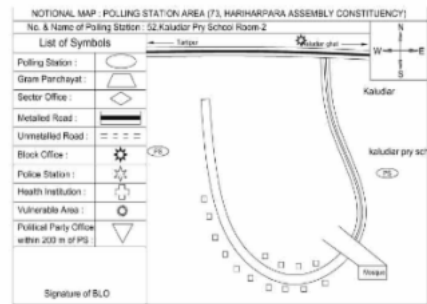

নির্বাচক নিবন্ধন আধিকারিকের স্বাক্ষর

Nazri Naksha

Google Map View

Polling Station Building Front View

Polling Station Front View

Cad View

Key MAP View

1 নাম : রেনুকা বিবি স্বামীর নাম: রিটু সেখ বাড়ির নং : n0095 বয়স : 34 লিঙ্গ : মহিলা	XMB1358621 ফটো উপলব্ধ	2 নাম : জাহানারা বিবি স্বামীর নাম: কেরামত সেখ বাড়ির নং : n0101 বয়স : 74 লিঙ্গ : মহিলা	WB/09/062/315840 ফটো উপলব্ধ	3 নাম : নিরাবুল মন্ডল পিতার নাম: হাবিবুল মন্ডল বাড়ির নং : N0010 বয়স : 28 লিঙ্গ : পুরুষ	XMB1743020 ফটো উপলব্ধ
4 নাম : সেলিনা খাতুন স্বামীর নাম: রাকিবুল ইসলাম বাড়ির নং : n0015 বয়স : 31 লিঙ্গ : মহিলা	XMB1796135 ফটো উপলব্ধ	5 নাম : আলিয়া বিবি স্বামীর নাম: সিদ্দিক মন্ডল বাড়ির নং : n0012 বয়স : 50 লিঙ্গ : মহিলা	XMB2189900 ফটো উপলব্ধ	6 নাম : মুর্শিদা বিবি স্বামীর নাম: এরসাদ সেখ বাড়ির নং : n0095 বয়স : 52 লিঙ্গ : মহিলা	XMB2189793 ফটো উপলব্ধ
7 নাম : নাজেরা বিবি স্বামীর নাম: ইসলাম মন্ডল বাড়ির নং : এন0012 বয়স : 75 লিঙ্গ : মহিলা	XMB2190163 ফটো উপলব্ধ	8 নাম : সখিনা খাতুন স্বামীর নাম: সাহনওয়াজ সেখ বাড়ির নং : n0116 বয়স : 27 লিঙ্গ : মহিলা	XMB1796051 ফটো উপলব্ধ	9 নাম : নাসরিন বিবি স্বামীর নাম: এস্তাকিন সেখ বাড়ির নং : n0101 বয়স : 36 লিঙ্গ : মহিলা	XMB1254952 ফটো উপলব্ধ
10 নাম : সাবিনা ইয়াসমিন স্বামীর নাম: হান্নান মন্ডল বাড়ির নং : n0095 বয়স : 35 লিঙ্গ : মহিলা	XMB1587989 ফটো উপলব্ধ	11 নাম : ছন্দা বিবি স্বামীর নাম: আনসুর সেখ বাড়ির নং : n0095 বয়স : 37 লিঙ্গ : মহিলা	XMB0949354 ফটো উপলব্ধ	12 নাম : রিটু সেখ পিতার নাম: দাউদ সেখ বাড়ির নং : n0095 বয়স : 43 লিঙ্গ : পুরুষ	DRC2467447 ফটো উপলব্ধ
13 নাম : সিদ্দিক মন্ডল পিতার নাম: ইসলাম মন্ডল বাড়ির নং : এন0012 বয়স : 56 লিঙ্গ : পুরুষ	XMB2189918 ফটো উপলব্ধ	14 নাম : হান্নান মন্ডল পিতার নাম: সাদের মন্ডল বাড়ির নং : n0095 বয়স : 42 লিঙ্গ : পুরুষ	DRC1496355 ফটো উপলব্ধ	15 নাম : এস্তাকিন সেখ পিতার নাম: কেরামত সেখ বাড়ির নং : n0101 বয়স : 36 লিঙ্গ : পুরুষ	XMB0949214 ফটো উপলব্ধ
16 নাম : নমিতা খাতুন পিতার নাম: নৈতুল্লা মন্ডল বাড়ির নং : নং0038 বয়স : 33 লিঙ্গ : মহিলা	XMB1364504 ফটো উপলব্ধ	17 নাম : সারু বিবি স্বামীর নাম: হাবিবুল মন্ডল বাড়ির নং : n0010 বয়স : 48 লিঙ্গ : মহিলা	DRC2096055 ফটো উপলব্ধ	18 নাম : হাবিবুল মন্ডল পিতার নাম: খিজমত মন্ডল বাড়ির নং : n0010 বয়স : 53 লিঙ্গ : পুরুষ	WB/09/062/315675 ফটো উপলব্ধ
19 নাম : চাদু বিবি স্বামীর নাম: খিজমত মন্ডল বাড়ির নং : n0010 বয়স : 74 লিঙ্গ : মহিলা	WB/09/062/315674 ফটো উপলব্ধ	20 নাম : রাজ্জাক সেখ পিতার নাম: ইসলাম সেখ বাড়ির নং : n0012 বয়স : 41 লিঙ্গ : পুরুষ	DRC2638369 ফটো উপলব্ধ	21 নাম : নুরজাহান বেওয়া স্বামীর নাম: দাউদ সেখ বাড়ির নং : n0095 বয়স : 84 লিঙ্গ : মহিলা	DRC2467439 ফটো উপলব্ধ
22 নাম : আনসুর সেখ পিতার নাম: দাউদ সেখ বাড়ির নং : n0095 বয়স : 45 লিঙ্গ : পুরুষ	DRC2096600 ফটো উপলব্ধ	23 নাম : এরসাদ সেখ পিতার নাম: দাউদ সেখ বাড়ির নং : n0095 বয়স : 56 লিঙ্গ : পুরুষ	XMB2189645 ফটো উপলব্ধ	24 নাম : জাহিদ হাসান পিতার নাম: নওসাদ সেখ বাড়ির নং : এন0095 বয়স : 23 লিঙ্গ : পুরুষ	XMB2478485 ফটো উপলব্ধ
25 নাম : জ্যোৎস্না বিবি সরকার স্বামীর নাম: নওসাদ সেখ বাড়ির নং : এন0095 বয়স : 45 লিঙ্গ : মহিলা	DRC2467454 ফটো উপলব্ধ	26 নাম : তুহিনা বিবি স্বামীর নাম: মুনসুর সেখ বাড়ির নং : n0095 বয়স : 34 লিঙ্গ : মহিলা	XMB1164003 ফটো উপলব্ধ	27 নাম : মুনসুর সেখ পিতার নাম: দাউদ সেখ বাড়ির নং : n0095 বয়স : 52 লিঙ্গ : পুরুষ	DRC1546050 ফটো উপলব্ধ
28 নাম : নওসাদ সেখ পিতার নাম: দাউদ সেখ বাড়ির নং : এন0095 বয়স : 55 লিঙ্গ : পুরুষ	XMB2191443 ফটো উপলব্ধ	29 নাম : রিমপা কাতুন স্বামীর নাম: রাইহান বিশ্বাস বাড়ির নং : N0077 বয়স : 26 লিঙ্গ : মহিলা	XMB1796127 ফটো উপলব্ধ	30 নাম : অনামিকা খাতুন স্বামীর নাম: কৌশিক বিশ্বাস বাড়ির নং : n0119 বয়স : 27 লিঙ্গ : মহিলা	XMB1796085 ফটো উপলব্ধ