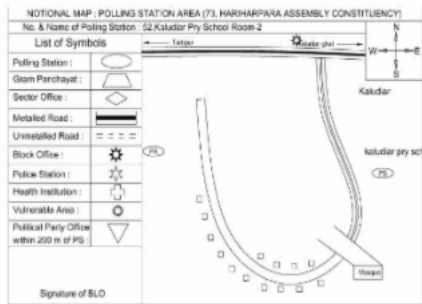

নির্বাচক নিবন্ধন আধিকারিকের স্বাক্ষর

Nazri Naksha

Google Map View

Polling Station Building Front View

Polling Station Front View

Cad View

Key MAP View

1 নাম : রেনুকা বিবি স্বামীর নাম: রিটু সেখ বাড়ির নং : n0095 বয়স : 34 লিঙ্গ : মহিলা	XMB1358621 ফটো উপলব্ধ	2 নাম : জাহানারা বিবি স্বামীর নাম: কেরামত সেখ বাড়ির নং : n0101 বয়স : 74 লিঙ্গ : মহিলা	WB/09/062/315840 ফটো উপলব্ধ	3 নাম : নিরাবুল মন্ডল পিতার নাম: হাবিবুল মন্ডল বাড়ির নং : N0010 বয়স : 28 লিঙ্গ : পুরুষ	XMB1743020 ফটো উপলব্ধ
4 নাম : সেলিনা খাতুন স্বামীর নাম: রাকিবুল ইসলাম বাড়ির নং : n0015 বয়স : 31 লিঙ্গ : মহিলা	XMB1796135 ফটো উপলব্ধ	5 নাম : আলিয়া বিবি স্বামীর নাম: সিদ্দিক মন্ডল বাড়ির নং : n0012 বয়স : 50 লিঙ্গ : মহিলা	XMB2189900 ফটো উপলব্ধ	6 নাম : মুর্শিদা বিবি স্বামীর নাম: এরসাদ সেখ বাড়ির নং : n0095 বয়স : 52 লিঙ্গ : মহিলা	XMB2189793 ফটো উপলব্ধ
7 নাম : নাজেরা বিবি স্বামীর নাম: ইসলাম মন্ডল বাড়ির নং : এন0012 বয়স : 75 লিঙ্গ : মহিলা	XMB2190163 ফটো উপলব্ধ	8 নাম : সখিনা খাতুন স্বামীর নাম: সাহনওয়াজ সেখ বাড়ির নং : n0116 বয়স : 27 লিঙ্গ : মহিলা	XMB1796051 ফটো উপলব্ধ	9 নাম : নাসরিন বিবি স্বামীর নাম: এস্তাকিন সেখ বাড়ির নং : n0101 বয়স : 36 লিঙ্গ : মহিলা	XMB1254952 ফটো উপলব্ধ
10 নাম : সাবিনা ইয়াসমিন স্বামীর নাম: হান্নান মন্ডল বাড়ির নং : n0095 বয়স : 35 লিঙ্গ : মহিলা	XMB1587989 ফটো উপলব্ধ	11 নাম : ছন্দা বিবি স্বামীর নাম: আনসুর সেখ বাড়ির নং : n0095 বয়স : 37 লিঙ্গ : মহিলা	XMB0949354 ফটো উপলব্ধ	12 নাম : রিটু সেখ পিতার নাম: দাউদ সেখ বাড়ির নং : n0095 বয়স : 43 লিঙ্গ : পুরুষ	DRC2467447 ফটো উপলব্ধ
13 নাম : সিদ্দিক মন্ডল পিতার নাম: ইসলাম মন্ডল বাড়ির নং : এন0012 বয়স : 56 লিঙ্গ : পুরুষ	XMB2189918 ফটো উপলব্ধ	14 নাম : হান্নান মন্ডল পিতার নাম: সাদের মন্ডল বাড়ির নং : n0095 বয়স : 42 লিঙ্গ : পুরুষ	DRC1496355 ফটো উপলব্ধ	15 নাম : এস্তাকিন সেখ পিতার নাম: কেরামত সেখ বাড়ির নং : n0101 বয়স : 36 লিঙ্গ : পুরুষ	XMB0949214 ফটো উপলব্ধ
16 নাম : নমিতা খাতুন পিতার নাম: নৈতুল্লা মন্ডল বাড়ির নং : নং0038 বয়স : 33 লিঙ্গ : মহিলা	XMB1364504 ফটো উপলব্ধ	17 নাম : সারু বিবি স্বামীর নাম: হাবিবুল মন্ডল বাড়ির নং : n0010 বয়স : 48 লিঙ্গ : মহিলা	DRC2096055 ফটো উপলব্ধ	18 নাম : হাবিবুল মন্ডল পিতার নাম: খিজমত মন্ডল বাড়ির নং : n0010 বয়স : 53 লিঙ্গ : পুরুষ	WB/09/062/315675 ফটো উপলব্ধ
19 নাম : চাদু বিবি স্বামীর নাম: খিজমত মন্ডল বাড়ির নং : n0010 বয়স : 74 লিঙ্গ : মহিলা	WB/09/062/315674 ফটো উপলব্ধ	20 নাম : রাজ্জাক সেখ পিতার নাম: ইসলাম সেখ বাড়ির নং : n0012 বয়স : 41 লিঙ্গ : পুরুষ	DRC2638369 ফটো উপলব্ধ	21 নাম : নুরজাহান বেওয়া স্বামীর নাম: দাউদ সেখ বাড়ির নং : n0095 বয়স : 84 লিঙ্গ : মহিলা	DRC2467439 ফটো উপলব্ধ
22 নাম : আনসুর সেখ পিতার নাম: দাউদ সেখ বাড়ির নং : n0095 বয়স : 45 লিঙ্গ : পুরুষ	DRC2096600 ফটো উপলব্ধ	23 নাম : এরসাদ সেখ পিতার নাম: দাউদ সেখ বাড়ির নং : n0095 বয়স : 56 লিঙ্গ : পুরুষ	XMB2189645 ফটো উপলব্ধ	24 নাম : জাহিদ হাসান পিতার নাম: নওসাদ সেখ বাড়ির নং : এন0095 বয়স : 23 লিঙ্গ : পুরুষ	XMB2478485 ফটো উপলব্ধ
25 নাম : জ্যোৎস্না বিবি সরকার স্বামীর নাম: নওসাদ সেখ বাড়ির নং : এন0095 বয়স : 45 লিঙ্গ : মহিলা	DRC2467454 ফটো উপলব্ধ	26 নাম : তুহিনা বিবি স্বামীর নাম: মুনসুর সেখ বাড়ির নং : n0095 বয়স : 34 লিঙ্গ : মহিলা	XMB1164003 ফটো উপলব্ধ	27 নাম : মুনসুর সেখ পিতার নাম: দাউদ সেখ বাড়ির নং : n0095 বয়স : 52 লিঙ্গ : পুরুষ	DRC1546050 ফটো উপলব্ধ
28 নাম : নওসাদ সেখ পিতার নাম: দাউদ সেখ বাড়ির নং : এন0095 বয়স : 55 লিঙ্গ : পুরুষ	XMB2191443 ফটো উপলব্ধ	29 নাম : রিমপা কাতুন স্বামীর নাম: রাইহান বিশ্বাস বাড়ির নং : N0077 বয়স : 26 লিঙ্গ : মহিলা	XMB1796127 ফটো উপলব্ধ	30 নাম : অনামিকা খাতুন স্বামীর নাম: কৌশিক বিশ্বাস বাড়ির নং : n0119 বয়স : 27 লিঙ্গ : মহিলা	XMB1796085 ফটো উপলব্ধ