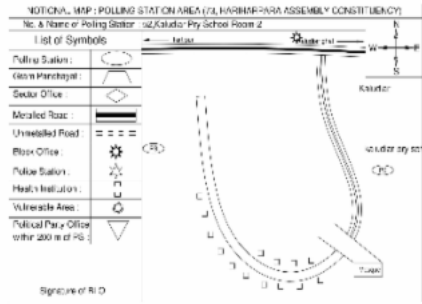

Nazri Naksha