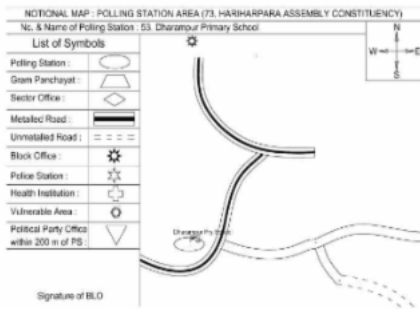

নির্বাচক নিবন্ধন আধিকারিকের স্বাক্ষর

Nazri Naksha

Google Map View

Polling Station Building Front View

Polling Station Front View

Cad View

Key MAP View

1 নাম : হেনা বিবি স্বামীর নাম : আবুল হোসেন সেখ বাড়ির নং : n0051 বয়স : 81 লিঙ্গ : মহিলা	WB/09/062/318434	ফটো উপলব্ধ	2 নাম : সুবরা বিবি স্বামীর নাম : রেজাউল হক বাড়ির নং : n0051 বয়স : 49 লিঙ্গ : মহিলা	DRC2467652	ফটো উপলব্ধ	3 নাম : রোশানারা বিবি স্বামীর নাম : সিদ্দিক সেখ বাড়ির নং : n0052 বয়স : 52 লিঙ্গ : মহিলা	XMB1952712	ফটো উপলব্ধ
4 নাম : হামিলা খাতুন পিতার নাম : রমজান সেখ বাড়ির নং : n0060 বয়স : 53 লিঙ্গ : মহিলা	DRC0550319	ফটো উপলব্ধ	5 নাম : নাজবুল ইসলাম পিতার নাম : জামিরুদ্দিন সেখ বাড়ির নং : n0092 বয়স : 32 লিঙ্গ : পুরুষ	XMB1588284	ফটো উপলব্ধ	6 নাম : সাইদুল ইসলাম পিতার নাম : জামিরুদ্দিন সেখ বাড়ির নং : n0112 বয়স : 36 লিঙ্গ : পুরুষ	XMB1036045	ফটো উপলব্ধ
7 নাম : মইদুল ইসলাম পিতার নাম : জামিরুদ্দিন সেখ বাড়ির নং : n0112 বয়স : 34 লিঙ্গ : পুরুষ	XMB1255173	ফটো উপলব্ধ	8 নাম : রাকিবুল সেখ পিতার নাম : আজব সেখ বাড়ির নং : n0043 বয়স : 34 লিঙ্গ : পুরুষ	XMB1474675	ফটো উপলব্ধ	9 নাম : ফরিদা খাতুন স্বামীর নাম : রাকিবুল সেখ বাড়ির নং : n0043 বয়স : 39 লিঙ্গ : মহিলা	XMB1474683	ফটো উপলব্ধ
10 নাম : আজব সেখ পিতার নাম : সপাতুল্লা সেখ বাড়ির নং : n0043 বয়স : 56 লিঙ্গ : পুরুষ	WB/09/062/318385	ফটো উপলব্ধ	11 নাম : লাইলা বেওয়া স্বামীর নাম : আসামাদ খান বাড়ির নং : n0099 বয়স : 81 লিঙ্গ : মহিলা	WB/09/062/318076	ফটো উপলব্ধ	12 নাম : মার্জিনা বিবি স্বামীর নাম : মোকাজ্জদিন বিশ্বাস বাড়ির নং : n0099 বয়স : 61 লিঙ্গ : মহিলা	WB/09/062/318077	ফটো উপলব্ধ
13 নাম : হেমা খাতুন পিতার নাম : মুকাজ্জদিন সেখ বাড়ির নং : n0099 বয়স : 34 লিঙ্গ : মহিলা	XMB1164680	ফটো উপলব্ধ	14 নাম : মজেনা বিবি স্বামীর নাম : জাহিদুল খা বাড়ির নং : n0107 বয়স : 71 লিঙ্গ : মহিলা	WB/09/062/318053	ফটো উপলব্ধ	15 নাম : জাহাঙ্গির খান পিতার নাম : জাহেদুল খান বাড়ির নং : n0107 বয়স : 41 লিঙ্গ : পুরুষ	DRC2901486	ফটো উপলব্ধ
16 নাম : সাইমা খাতুন পিতার নাম : জাহেদুল খান বাড়ির নং : n0107 বয়স : 31 লিঙ্গ : মহিলা	XMB1358951	ফটো উপলব্ধ	17 নাম : আলমগীর খাঁন পিতার নাম : জাহেদুল খাঁন বাড়ির নং : n0107 বয়স : 34 লিঙ্গ : পুরুষ	XMB1255207	ফটো উপলব্ধ	18 নাম : রুপা খাতুন স্বামীর নাম : জাহাঙ্গীর খান বাড়ির নং : n0107 বয়স : 31 লিঙ্গ : মহিলা	XMB1358779	ফটো উপলব্ধ
19 নাম : আলিমদ্দিন সেখ পিতার নাম : ছাবের আলী সেখ বাড়ির নং : n0018 বয়স : 59 লিঙ্গ : পুরুষ	WB/09/062/318324	ফটো উপলব্ধ	20 নাম : আফরোজা বিবি স্বামীর নাম : আলিমদ্দিন সেখ বাড়ির নং : n0018 বয়স : 53 লিঙ্গ : মহিলা	WB/09/062/318325	ফটো উপলব্ধ	21 নাম : সোনাভান বিবি স্বামীর নাম : ছাবের আলী বাড়ির নং : n0018 বয়স : 76 লিঙ্গ : মহিলা	WB/09/062/318323	ফটো উপলব্ধ
22 নাম : সারভান বিবি স্বামীর নাম : কাজেম আলী বাড়ির নং : n0018 বয়স : 56 লিঙ্গ : মহিলা	WB/09/062/318327	ফটো উপলব্ধ	23 নাম : আরিফুল সেখ পিতার নাম : সরিফুল সেখ বাড়ির নং : N0042 বয়স : 27 লিঙ্গ : পুরুষ	XMB1796333	ফটো উপলব্ধ	24 নাম : রিপন সেখ পিতার নাম : সিদ্দিক সেখ বাড়ির নং : n0052 বয়স : 28 লিঙ্গ : পুরুষ	XMB1651272	ফটো উপলব্ধ
25 নাম : জাকির সেখ পিতার নাম : মাহাতাব সেখ বাড়ির নং : n0052 বয়স : 28 লিঙ্গ : পুরুষ	XMB1651330	ফটো উপলব্ধ	26 নাম : জেসমিনা খাতুন স্বামীর নাম : মোঃ খসিবুর রহমান বাড়ির নং : N0073 বয়স : 36 লিঙ্গ : মহিলা	XMB1743475	ফটো উপলব্ধ	27 নাম : সোহাগি খাতুন পিতার নাম : আবুল কালাম সেখ বাড়ির নং : N0073 বয়স : 32 লিঙ্গ : মহিলা	XMB1743483	ফটো উপলব্ধ
28 নাম : মনোয়ারা বিবি স্বামীর নাম : আবুল কালাম সেখ বাড়ির নং : n0012 বয়স : 59 লিঙ্গ : মহিলা	WB/09/062/318333	ফটো উপলব্ধ	29 নাম : তাজমিরা বিবি স্বামীর নাম : আহাসেন আলি সেখ বাড়ির নং : n0011 বয়স : 34 লিঙ্গ : মহিলা	XMB1474261	ফটো উপলব্ধ	30 নাম : আহাসেন আলি সেখ পিতার নাম : রহিসুদ্দিন সেখ বাড়ির নং : n0011 বয়স : 33 লিঙ্গ : পুরুষ	XMB1474253	ফটো উপলব্ধ