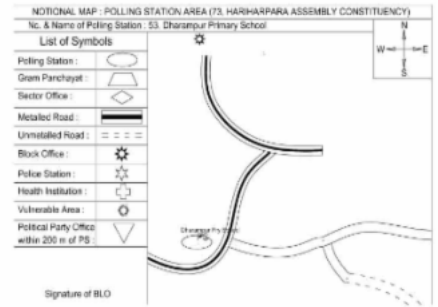

নির্বাচক নিবন্ধন আধিকারিকের স্বাক্ষর

Nazri Naksha

Google Map View

Polling Station Building Front View

Polling Station Front View

Cad View

Key MAP View

1 নাম : সাবিনা ইয়াসমিন স্বামীর নাম: ইসারুদ্দিন সেখ বাড়ির নং : n0014 বয়স : 38 লিঙ্গ : মহিলা	DRC2830321 ফটো উপলব্ধ	2 নাম : মোমিন সেখ পিতার নাম: নুর বক্স সেখ বাড়ির নং : n0014 বয়স : 29 লিঙ্গ : পুরুষ	XMB1588482 ফটো উপলব্ধ	3 নাম : তারা খাতুন মায়ের নাম: মিনা বেওয়া বাড়ির নং : n0030 বয়স : 28 লিঙ্গ : মহিলা	XMB1651355 ফটো উপলব্ধ
4 নাম : তাইজুল সেখ পিতার নাম: ওসমান আলি সেখ বাড়ির নং : n0029 বয়স : 56 লিঙ্গ : পুরুষ	WB/09/062/321085 ফটো উপলব্ধ	5 নাম : ফুলসুরা বিবি স্বামীর নাম: তাইজুল সেখ বাড়ির নং : n0029 বয়স : 50 লিঙ্গ : মহিলা	WB/09/062/321086 ফটো উপলব্ধ	6 নাম : মহারাজ সেখ পিতার নাম: সমশের আলি সেখ বাড়ির নং : n0024 বয়স : 55 লিঙ্গ : পুরুষ	WB/09/062/321070 ফটো উপলব্ধ
7 নাম : হাসিনা বিবি স্বামীর নাম: ফরমান সেখ বাড়ির নং : N0030 বয়স : 28 লিঙ্গ : মহিলা	XMB1796549 ফটো উপলব্ধ	8 নাম : নারগিস খাতুন মায়ের নাম: মোমিনা খাতুন বাড়ির নং : n0052 বয়স : 26 লিঙ্গ : মহিলা	XMB1796507 ফটো উপলব্ধ	9 নাম : ইলিয়াস সেখ পিতার নাম: ইদ্রিশ সেখ বাড়ির নং : n0011 বয়স : 26 লিঙ্গ : পুরুষ	XMB1796499 ফটো উপলব্ধ
10 নাম : ফিরোজা বিবি স্বামীর নাম: মোইনুল সেখ বাড়ির নং : n0023 বয়স : 45 লিঙ্গ : মহিলা	DRC2768182 ফটো উপলব্ধ	11 নাম : সাভিনা বিবি স্বামীর নাম: সাইনুল সেখ বাড়ির নং : n0023 বয়স : 40 লিঙ্গ : মহিলা	DRC2768174 ফটো উপলব্ধ	12 নাম : সাইনুল সেখ পিতার নাম: জেরামত সেখ বাড়ির নং : n0023 বয়স : 51 লিঙ্গ : পুরুষ	WB/09/062/321065 ফটো উপলব্ধ
13 নাম : মাইনুল সেখ পিতার নাম: জেরামত সেখ বাড়ির নং : n0023 বয়স : 56 লিঙ্গ : পুরুষ	WB/09/062/321064 ফটো উপলব্ধ	14 নাম : মর্জিনা বিবি মায়ের নাম: জাবেদা বেওয়া বাড়ির নং : n0023 বয়স : 46 লিঙ্গ : মহিলা	DRC2830313 ফটো উপলব্ধ	15 নাম : জাবেদা বেওয়া স্বামীর নাম: জেরামত সেখ বাড়ির নং : n0023 বয়স : 86 লিঙ্গ : মহিলা	WB/09/062/321066 ফটো উপলব্ধ
16 নাম : ফিকু সেখ মায়ের নাম: সামিনা বেওয়া বাড়ির নং : n0020 বয়স : 40 লিঙ্গ : পুরুষ	XMB1036219 ফটো উপলব্ধ	17 নাম : নারগিসা বিবি স্বামীর নাম: সাগর সেখ বাড়ির নং : n0020 বয়স : 40 লিঙ্গ : মহিলা	DRC2638781 ফটো উপলব্ধ	18 নাম : সাগর সেখ পিতার নাম: আজিজ সেখ বাড়ির নং : n0020 বয়স : 39 লিঙ্গ : পুরুষ	DRC2638716 ফটো উপলব্ধ
19 নাম : সাকেল বেওয়া স্বামীর নাম: আজিজ সেখ বাড়ির নং : n0020 বয়স : 67 লিঙ্গ : মহিলা	WB/09/062/321078 ফটো উপলব্ধ	20 নাম : মোঃ ইসারুদ্দিন সেখ পিতার নাম: আজিমুদ্দিন সেখ বাড়ির নং : n0014 বয়স : 42 লিঙ্গ : পুরুষ	DRC2638690 ফটো উপলব্ধ	21 নাম : আনুজরা বিবি স্বামীর নাম: নুরবক্স সেখ বাড়ির নং : n0014 বয়স : 51 লিঙ্গ : মহিলা	WB/09/062/321013 ফটো উপলব্ধ
22 নাম : নুরবক্স সেখ পিতার নাম: আজেমুদ্দিন সেখ বাড়ির নং : n0014 বয়স : 55 লিঙ্গ : পুরুষ	WB/09/062/321012 ফটো উপলব্ধ	23 নাম : সাকেনা বিবি স্বামীর নাম: আজেমুদ্দিন সেখ বাড়ির নং : n0014 বয়স : 73 লিঙ্গ : মহিলা	WB/09/062/321011 ফটো উপলব্ধ	24 নাম : আনারুল সেখ পিতার নাম: সালেমুদ্দিন সেখ বাড়ির নং : n0013 বয়স : 42 লিঙ্গ : পুরুষ	XMB0175232 ফটো উপলব্ধ
25 নাম : নারগিস বিবি স্বামীর নাম: এম্মাইল সেখ বাড়ির নং : n0011 বয়স : 40 লিঙ্গ : মহিলা	XMB1036359 ফটো উপলব্ধ	26 নাম : ফুলবাস সেখ পিতার নাম: ইদ্রিশ সেখ বাড়ির নং : n0011 বয়স : 29 লিঙ্গ : পুরুষ	XMB1588458 ফটো উপলব্ধ	27 নাম : আব্বাস সেখ পিতার নাম: ইদ্রিশ সেখ বাড়ির নং : n0011 বয়স : 32 লিঙ্গ : পুরুষ	XMB1359397 ফটো উপলব্ধ
28 নাম : ডাফিয়া বিবি স্বামীর নাম: ইদ্রিশ সেখ বাড়ির নং : n0011 বয়স : 53 লিঙ্গ : মহিলা	WB/09/062/321020 ফটো উপলব্ধ	29 নাম : ইদ্রিশ সেখ পিতার নাম: আজাহার সেখ বাড়ির নং : n0011 বয়স : 53 লিঙ্গ : পুরুষ	WB/09/062/321019 ফটো উপলব্ধ	30 নাম : এশ্বাইল সেখ পিতার নাম: আজাহার সেখ বাড়ির নং : n0011 বয়স : 57 লিঙ্গ : পুরুষ	WB/09/062/321018 ফটো উপলব্ধ