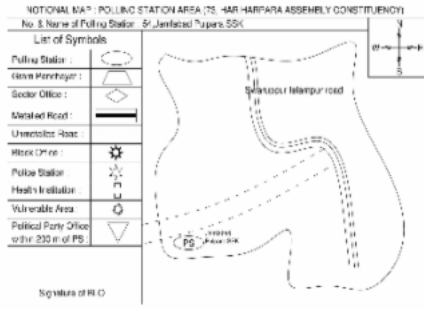

Nazri Naksha