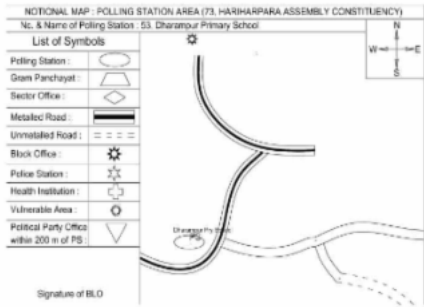

নির্বাচক নিবন্ধন আধিকারিকের স্বাক্ষর

Nazri Naksha

Google Map View

Polling Station Building Front View

Polling Station Front View

Cad View

Key MAP View

1 নাম : সাবিনা ইয়াসমিন স্বামীর নাম: ইসারুদ্দিন সেখ বাড়ির নং : n0014 বয়স : 38 লিঙ্গ : মহিলা	DRC2830321 ফটো উপলব্ধ	2 নাম : মোমিন সেখ পিতার নাম: নুর বক্স সেখ বাড়ির নং : n0014 বয়স : 29 লিঙ্গ : পুরুষ	XMB1588482 ফটো উপলব্ধ	3 নাম : তারা খাতুন মায়ের নাম: মিনা বেওয়া বাড়ির নং : n0030 বয়স : 28 লিঙ্গ : মহিলা	XMB1651355 ফটো উপলব্ধ
4 নাম : তাইজুল সেখ পিতার নাম: ওসমান আলি সেখ বাড়ির নং : n0029 বয়স : 56 লিঙ্গ : পুরুষ	WB/09/062/321085 ফটো উপলব্ধ	5 নাম : ফুলসুরা বিবি স্বামীর নাম: তাইজুল সেখ বাড়ির নং : n0029 বয়স : 50 লিঙ্গ : মহিলা	WB/09/062/321086 ফটো উপলব্ধ	6 নাম : মহারাজ সেখ পিতার নাম: সমশের আলি সেখ বাড়ির নং : n0024 বয়স : 55 লিঙ্গ : পুরুষ	WB/09/062/321070 ফটো উপলব্ধ
7 নাম : হাসিনা বিবি স্বামীর নাম: ফরমান সেখ বাড়ির নং : N0030 বয়স : 28 লিঙ্গ : মহিলা	XMB1796549 ফটো উপলব্ধ	8 নাম : নারগিস খাতুন মায়ের নাম: মোমিনা খাতুন বাড়ির নং : n0052 বয়স : 26 লিঙ্গ : মহিলা	XMB1796507 ফটো উপলব্ধ	9 নাম : ইলিয়াস সেখ পিতার নাম: ইদ্রিশ সেখ বাড়ির নং : n0011 বয়স : 26 লিঙ্গ : পুরুষ	XMB1796499 ফটো উপলব্ধ
10 নাম : ফিরোজা বিবি স্বামীর নাম: মোইনুল সেখ বাড়ির নং : n0023 বয়স : 45 লিঙ্গ : মহিলা	DRC2768182 ফটো উপলব্ধ	11 নাম : সাভিনা বিবি স্বামীর নাম: সাইনুল সেখ বাড়ির নং : n0023 বয়স : 40 লিঙ্গ : মহিলা	DRC2768174 ফটো উপলব্ধ	12 নাম : সাইনুল সেখ পিতার নাম: জেরামত সেখ বাড়ির নং : n0023 বয়স : 51 লিঙ্গ : পুরুষ	WB/09/062/321065 ফটো উপলব্ধ
13 নাম : মাইনুল সেখ পিতার নাম: জেরামত সেখ বাড়ির নং : n0023 বয়স : 56 লিঙ্গ : পুরুষ	WB/09/062/321064 ফটো উপলব্ধ	14 নাম : মর্জিনা বিবি মায়ের নাম: জাবেদা বেওয়া বাড়ির নং : n0023 বয়স : 46 লিঙ্গ : মহিলা	DRC2830313 ফটো উপলব্ধ	15 নাম : জাবেদা বেওয়া স্বামীর নাম: জেরামত সেখ বাড়ির নং : n0023 বয়স : 86 লিঙ্গ : মহিলা	WB/09/062/321066 ফটো উপলব্ধ
16 নাম : ফিকু সেখ মায়ের নাম: সামিনা বেওয়া বাড়ির নং : n0020 বয়স : 40 লিঙ্গ : পুরুষ	XMB1036219 ফটো উপলব্ধ	17 নাম : নারগিসা বিবি স্বামীর নাম: সাগর সেখ বাড়ির নং : n0020 বয়স : 40 লিঙ্গ : মহিলা	DRC2638781 ফটো উপলব্ধ	18 নাম : সাগর সেখ পিতার নাম: আজিজ সেখ বাড়ির নং : n0020 বয়স : 39 লিঙ্গ : পুরুষ	DRC2638716 ফটো উপলব্ধ
19 নাম : সাকেল বেওয়া স্বামীর নাম: আজিজ সেখ বাড়ির নং : n0020 বয়স : 67 লিঙ্গ : মহিলা	WB/09/062/321078 ফটো উপলব্ধ	20 নাম : মোঃ ইসারুদ্দিন সেখ পিতার নাম: আজিমুদ্দিন সেখ বাড়ির নং : n0014 বয়স : 42 লিঙ্গ : পুরুষ	DRC2638690 ফটো উপলব্ধ	21 নাম : আনুজরা বিবি স্বামীর নাম: নুরবক্স সেখ বাড়ির নং : n0014 বয়স : 51 লিঙ্গ : মহিলা	WB/09/062/321013 ফটো উপলব্ধ
22 নাম : নুরবক্স সেখ পিতার নাম: আজেমুদ্দিন সেখ বাড়ির নং : n0014 বয়স : 55 লিঙ্গ : পুরুষ	WB/09/062/321012 ফটো উপলব্ধ	23 নাম : সাকেনা বিবি স্বামীর নাম: আজেমুদ্দিন সেখ বাড়ির নং : n0014 বয়স : 73 লিঙ্গ : মহিলা	WB/09/062/321011 ফটো উপলব্ধ	24 নাম : আনারুল সেখ পিতার নাম: সালেমুদ্দিন সেখ বাড়ির নং : n0013 বয়স : 42 লিঙ্গ : পুরুষ	XMB0175232 ফটো উপলব্ধ
25 নাম : নারগিস বিবি স্বামীর নাম: এম্মাইল সেখ বাড়ির নং : n0011 বয়স : 40 লিঙ্গ : মহিলা	XMB1036359 ফটো উপলব্ধ	26 নাম : ফুলবাস সেখ পিতার নাম: ইদ্রিশ সেখ বাড়ির নং : n0011 বয়স : 29 লিঙ্গ : পুরুষ	XMB1588458 ফটো উপলব্ধ	27 নাম : আব্বাস সেখ পিতার নাম: ইদ্রিশ সেখ বাড়ির নং : n0011 বয়স : 32 লিঙ্গ : পুরুষ	XMB1359397 ফটো উপলব্ধ
28 নাম : ডাফিয়া বিবি স্বামীর নাম: ইদ্রিশ সেখ বাড়ির নং : n0011 বয়স : 53 লিঙ্গ : মহিলা	WB/09/062/321020 ফটো উপলব্ধ	29 নাম : ইদ্রিশ সেখ পিতার নাম: আজাহার সেখ বাড়ির নং : n0011 বয়স : 53 লিঙ্গ : পুরুষ	WB/09/062/321019 ফটো উপলব্ধ	30 নাম : এশ্বাইল সেখ পিতার নাম: আজাহার সেখ বাড়ির নং : n0011 বয়স : 57 লিঙ্গ : পুরুষ	WB/09/062/321018 ফটো উপলব্ধ