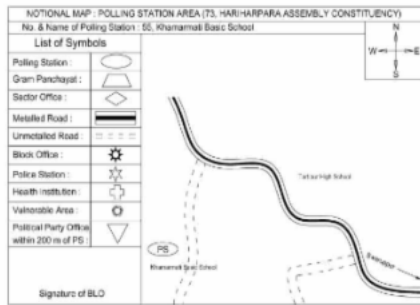

নির্বাচক নিবন্ধন আধিকারিকের স্বাক্ষর

Nazri Naksha

Google Map View

Polling Station Building Front View

Polling Station Front View

Cad View

Key MAP View

1	WB/09/062/321671	নাম : লুজ্জান বেওয়া স্বামীর নাম: সমিরুদ্দিন সেখ বাড়ির নং : n0141 বয়স : 89 লিঙ্গ : মহিলা	ফটো উপলব্ধ	2	WB/09/062/321686	নাম : সানুয়ার বিবি স্বামীর নাম: আফতার উদ্দিন সেখ বাড়ির নং : n0143 বয়স : 85 লিঙ্গ : মহিলা	ফটো উপলব্ধ	3	DRC2468668	নাম : সাবিনা বিবি স্বামীর নাম: আজিজুল সেখ বাড়ির নং : n0143 বয়স : 44 লিঙ্গ : মহিলা	ফটো উপলব্ধ
4	XMB1165232	নাম : নুজ্জফা বেওয়া স্বামীর নাম: ফনি সেখ বাড়ির নং : n0147 বয়স : 65 লিঙ্গ : মহিলা	ফটো উপলব্ধ	5	WB/09/062/321693	নাম : কামালউদ্দিন সেখ পিতার নাম: ফনি সেখ বাড়ির নং : n0147 বয়স : 58 লিঙ্গ : পুরুষ	ফটো উপলব্ধ	6	XMB1036649	নাম : মিরাজুল সেখ পিতার নাম: কাশেম সেখ বাড়ির নং : n0149 বয়স : 34 লিঙ্গ : পুরুষ	ফটো উপলব্ধ
7	WB/09/062/321703	নাম : আলতা বিবি স্বামীর নাম: সামসুদ্দিন সেখ বাড়ির নং : n0150 বয়স : 65 লিঙ্গ : মহিলা	ফটো উপলব্ধ	8	XMB1255397	নাম : সাহাবুল ইসলাম সেখ পিতার নাম: সামসুদ্দিন সেখ বাড়ির নং : n0150 বয়স : 33 লিঙ্গ : পুরুষ	ফটো উপলব্ধ	9	DRC2639334	নাম : রজিনা বিবি স্বামীর নাম: ইয়াসিন মণ্ডল বাড়ির নং : n0054 বয়স : 43 লিঙ্গ : মহিলা	ফটো উপলব্ধ
10	DRC2275972	নাম : ইজাহান মণ্ডল পিতার নাম: এফসান আলি মণ্ডল বাড়ির নং : n0054 বয়স : 41 লিঙ্গ : পুরুষ	ফটো উপলব্ধ	11	XMB1588664	নাম : পলাশ মন্ডল পিতার নাম: আন্ট মন্ডল বাড়ির নং : n0054 বয়স : 29 লিঙ্গ : পুরুষ	ফটো উপলব্ধ	12	WB/09/062/321642	নাম : ফুলু বিবি স্বামীর নাম: জহুর সেখ বাড়ির নং : n0158 বয়স : 59 লিঙ্গ : মহিলা	ফটো উপলব্ধ
13	WB/09/062/321235	নাম : সামসুল্লাহর বিবি স্বামীর নাম: রহিম সেখ বাড়ির নং : n0067 বয়স : 71 লিঙ্গ : মহিলা	ফটো উপলব্ধ	14	DRC2639318	নাম : সাবিনা বিবি স্বামীর নাম: মুজাম সেখ বাড়ির নং : n0067 বয়স : 40 লিঙ্গ : মহিলা	ফটো উপলব্ধ	15	WB/09/062/321416	নাম : আলন্দার বিবি স্বামীর নাম: খোদাবক্স সেখ বাড়ির নং : n0025 বয়স : 81 লিঙ্গ : মহিলা	ফটো উপলব্ধ
16	WB/09/062/321277	নাম : আলকুম বেওয়া স্বামীর নাম: ইসমাইল সেখ বাড়ির নং : n0045 বয়স : 76 লিঙ্গ : মহিলা	ফটো উপলব্ধ	17	XMB1359660	নাম : ময়মোর সেখ মায়ের নাম: আলকুম বেওয়া বাড়ির নং : n0045 বয়স : 47 লিঙ্গ : পুরুষ	ফটো উপলব্ধ	18	WB/09/062/321189	নাম : উরমিলা বেওয়া স্বামীর নাম: নওসাদ আলি মণ্ডল বাড়ির নং : n0075 বয়স : 51 লিঙ্গ : মহিলা	ফটো উপলব্ধ
19	XMB1588698	নাম : দিলুয়ার হোসেন মায়ের নাম: উরমিলা বেওয়া বাড়ির নং : n0075 বয়স : 29 লিঙ্গ : পুরুষ	ফটো উপলব্ধ	20	XMB1037381	নাম : সামিউল ইসলাম পিতার নাম: সিরাজুল ইসলাম বাড়ির নং : n0049 বয়স : 40 লিঙ্গ : পুরুষ	ফটো উপলব্ধ	21	WB/09/062/321295	নাম : জয়নুদ্দিন মণ্ডল পিতার নাম: সৈয়দ আলি মণ্ডল বাড়ির নং : n0049 বয়স : 59 লিঙ্গ : পুরুষ	ফটো উপলব্ধ
22	XMB1165083	নাম : মহাম্মদ আলি মায়ের নাম: মমতাজ বেওয়া বাড়ির নং : n0049 বয়স : 35 লিঙ্গ : পুরুষ	ফটো উপলব্ধ	23	WB/09/062/321296	নাম : আন্নিয়া বিবি স্বামীর নাম: জৈনুদ্দিন মণ্ডল বাড়ির নং : n0049 বয়স : 53 লিঙ্গ : মহিলা	ফটো উপলব্ধ	24	DRC2639052	নাম : মুনসাদ সেখ মায়ের নাম: মমতাজ বেগম বাড়ির নং : n0049 বয়স : 38 লিঙ্গ : পুরুষ	ফটো উপলব্ধ
25	XMB1564277	নাম : আলিমা বিবি স্বামীর নাম: মুনসাদ সেখ বাড়ির নং : n0049 বয়স : 30 লিঙ্গ : মহিলা	ফটো উপলব্ধ	26	DRC2469278	নাম : জরিলা বিবি স্বামীর নাম: রফিকুল ইসলাম বাড়ির নং : n0162 বয়স : 42 লিঙ্গ : মহিলা	ফটো উপলব্ধ	27	DRC2768067	নাম : রফিকুল ইসলাম পিতার নাম: আঃ সাদেক মোল্লা বাড়ির নং : n0162 বয়স : 48 লিঙ্গ : পুরুষ	ফটো উপলব্ধ
28	XMB1475136	নাম : মেরিনা বিবি স্বামীর নাম: মোঃ আনারুল ইসলাম বাড়ির নং : n0122 বয়স : 32 লিঙ্গ : মহিলা	ফটো উপলব্ধ	29	XMB2738482	নাম : রোজিফা বিবি স্বামীর নাম: আবদুল রসিদ মন্ডল বাড়ির নং : n0122 বয়স : 65 লিঙ্গ : মহিলা	ফটো উপলব্ধ	30	WB/09/062/321222	নাম : সুবেরা বিবি স্বামীর নাম: সাদেক মন্ডল বাড়ির নং : n0056 বয়স : 61 লিঙ্গ : মহিলা	ফটো উপলব্ধ