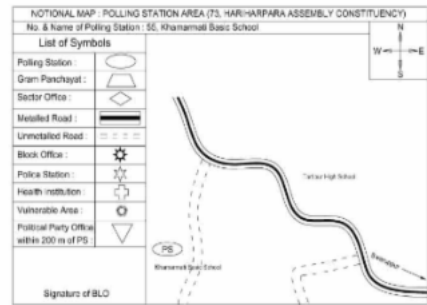

নির্বাচক নিবন্ধন আধিকারিকের স্বাক্ষর

Nazri Naksha

Google Map View

Polling Station Building Front View

Polling Station Front View

Cad View

Key MAP View

1	WB/09/062/321671	নাম : লুজ্জান বেওয়া স্বামীর নাম: সমিরুদ্দিন সেখ বাড়ির নং : n0141 বয়স : 89 লিঙ্গ : মহিলা	ফটো উপলব্ধ	2	WB/09/062/321686	নাম : সানুয়ার বিবি স্বামীর নাম: আফতার উদ্দিন সেখ বাড়ির নং : n0143 বয়স : 85 লিঙ্গ : মহিলা	ফটো উপলব্ধ	3	DRC2468668	নাম : সাবিনা বিবি স্বামীর নাম: আজিজুল সেখ বাড়ির নং : n0143 বয়স : 44 লিঙ্গ : মহিলা	ফটো উপলব্ধ
4	XMB1165232	নাম : নুজ্জফা বেওয়া স্বামীর নাম: ফনি সেখ বাড়ির নং : n0147 বয়স : 65 লিঙ্গ : মহিলা	ফটো উপলব্ধ	5	WB/09/062/321693	নাম : কামালউদ্দিন সেখ পিতার নাম: ফনি সেখ বাড়ির নং : n0147 বয়স : 58 লিঙ্গ : পুরুষ	ফটো উপলব্ধ	6	XMB1036649	নাম : মিরাজুল সেখ পিতার নাম: কাশেম সেখ বাড়ির নং : n0149 বয়স : 34 লিঙ্গ : পুরুষ	ফটো উপলব্ধ
7	WB/09/062/321703	নাম : আলতা বিবি স্বামীর নাম: সামসুদ্দিন সেখ বাড়ির নং : n0150 বয়স : 65 লিঙ্গ : মহিলা	ফটো উপলব্ধ	8	XMB1255397	নাম : সাহাবুল ইসলাম সেখ পিতার নাম: সামসুদ্দিন সেখ বাড়ির নং : n0150 বয়স : 33 লিঙ্গ : পুরুষ	ফটো উপলব্ধ	9	DRC2639334	নাম : রজিনা বিবি স্বামীর নাম: ইয়াসিন মণ্ডল বাড়ির নং : n0054 বয়স : 43 লিঙ্গ : মহিলা	ফটো উপলব্ধ
10	DRC2275972	নাম : ইজাহান মণ্ডল পিতার নাম: এফসান আলি মণ্ডল বাড়ির নং : n0054 বয়স : 41 লিঙ্গ : পুরুষ	ফটো উপলব্ধ	11	XMB1588664	নাম : পলাশ মন্ডল পিতার নাম: আন্ট মন্ডল বাড়ির নং : n0054 বয়স : 29 লিঙ্গ : পুরুষ	ফটো উপলব্ধ	12	WB/09/062/321642	নাম : ফুলু বিবি স্বামীর নাম: জহুর সেখ বাড়ির নং : n0158 বয়স : 59 লিঙ্গ : মহিলা	ফটো উপলব্ধ
13	WB/09/062/321235	নাম : সামসুল্লাহর বিবি স্বামীর নাম: রহিম সেখ বাড়ির নং : n0067 বয়স : 71 লিঙ্গ : মহিলা	ফটো উপলব্ধ	14	DRC2639318	নাম : সাবিনা বিবি স্বামীর নাম: মুজাম সেখ বাড়ির নং : n0067 বয়স : 40 লিঙ্গ : মহিলা	ফটো উপলব্ধ	15	WB/09/062/321416	নাম : আলন্দার বিবি স্বামীর নাম: খোদাবক্স সেখ বাড়ির নং : n0025 বয়স : 81 লিঙ্গ : মহিলা	ফটো উপলব্ধ
16	WB/09/062/321277	নাম : আলকুম বেওয়া স্বামীর নাম: ইসমাইল সেখ বাড়ির নং : n0045 বয়স : 76 লিঙ্গ : মহিলা	ফটো উপলব্ধ	17	XMB1359660	নাম : ময়মোর সেখ মায়ের নাম: আলকুম বেওয়া বাড়ির নং : n0045 বয়স : 47 লিঙ্গ : পুরুষ	ফটো উপলব্ধ	18	WB/09/062/321189	নাম : উরমিলা বেওয়া স্বামীর নাম: নওসাদ আলি মণ্ডল বাড়ির নং : n0075 বয়স : 51 লিঙ্গ : মহিলা	ফটো উপলব্ধ
19	XMB1588698	নাম : দিলুয়ার হোসেন মায়ের নাম: উরমিলা বেওয়া বাড়ির নং : n0075 বয়স : 29 লিঙ্গ : পুরুষ	ফটো উপলব্ধ	20	XMB1037381	নাম : সামিউল ইসলাম পিতার নাম: সিরাজুল ইসলাম বাড়ির নং : n0049 বয়স : 40 লিঙ্গ : পুরুষ	ফটো উপলব্ধ	21	WB/09/062/321295	নাম : জয়নুদ্দিন মণ্ডল পিতার নাম: সৈয়দ আলি মণ্ডল বাড়ির নং : n0049 বয়স : 59 লিঙ্গ : পুরুষ	ফটো উপলব্ধ
22	XMB1165083	নাম : মহাম্মদ আলি মায়ের নাম: মমতাজ বেওয়া বাড়ির নং : n0049 বয়স : 35 লিঙ্গ : পুরুষ	ফটো উপলব্ধ	23	WB/09/062/321296	নাম : আন্নিয়া বিবি স্বামীর নাম: জৈনুদ্দিন মণ্ডল বাড়ির নং : n0049 বয়স : 53 লিঙ্গ : মহিলা	ফটো উপলব্ধ	24	DRC2639052	নাম : মুনসাদ সেখ মায়ের নাম: মমতাজ বেগম বাড়ির নং : n0049 বয়স : 38 লিঙ্গ : পুরুষ	ফটো উপলব্ধ
25	XMB1564277	নাম : আলিমা বিবি স্বামীর নাম: মুনসাদ সেখ বাড়ির নং : n0049 বয়স : 30 লিঙ্গ : মহিলা	ফটো উপলব্ধ	26	DRC2469278	নাম : জরিলা বিবি স্বামীর নাম: রফিকুল ইসলাম বাড়ির নং : n0162 বয়স : 42 লিঙ্গ : মহিলা	ফটো উপলব্ধ	27	DRC2768067	নাম : রফিকুল ইসলাম পিতার নাম: আঃ সাদেক মোল্লা বাড়ির নং : n0162 বয়স : 48 লিঙ্গ : পুরুষ	ফটো উপলব্ধ
28	XMB1475136	নাম : মেরিনা বিবি স্বামীর নাম: মোঃ আনারুল ইসলাম বাড়ির নং : n0122 বয়স : 32 লিঙ্গ : মহিলা	ফটো উপলব্ধ	29	XMB2738482	নাম : রোজিফা বিবি স্বামীর নাম: আবদুল রসিদ মন্ডল বাড়ির নং : n0122 বয়স : 65 লিঙ্গ : মহিলা	ফটো উপলব্ধ	30	WB/09/062/321222	নাম : সুবেরা বিবি স্বামীর নাম: সাদেক মন্ডল বাড়ির নং : n0056 বয়স : 61 লিঙ্গ : মহিলা	ফটো উপলব্ধ