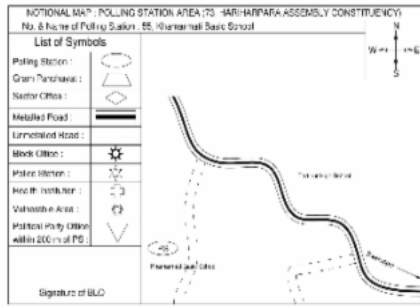

Nazri Naksha