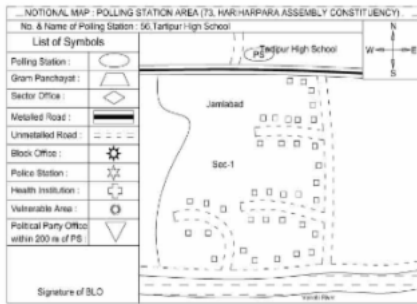

নির্বাচক নিবন্ধন আধিকারিকের স্বাক্ষর

Nazri Naksha

Google Map View

Polling Station Building Front View

Polling Station Front View

Cad View

Key MAP View

1 নাম : সকেনা বিবি স্বামীর নাম: জমসেদ আলী সেখ বাড়ির নং : n0011 বয়স : 75 লিঙ্গ : মহিলা	WB/09/062/324198	ফটো উপলব্ধ	2 নাম : গোলাম মোস্তফা সেখ পিতার নাম: জমসেদ সেখ বাড়ির নং : n0011 বয়স : 55 লিঙ্গ : পুরুষ	DRC0561514	ফটো উপলব্ধ	3 নাম : আফরোজা বিবি স্বামীর নাম: গোলাম মোস্তফা সেখ বাড়ির নং : n0011 বয়স : 51 লিঙ্গ : মহিলা	WB/09/062/324200	ফটো উপলব্ধ
4 নাম : সাপিরুল সেখ পিতার নাম: জমসেদ সেখ বাড়ির নং : n0011 বয়স : 52 লিঙ্গ : পুরুষ	WB/09/062/324199	ফটো উপলব্ধ	5 নাম : আজিজুল সেখ পিতার নাম: জমসেদ সেখ বাড়ির নং : n0011 বয়স : 50 লিঙ্গ : পুরুষ	DRC2098721	ফটো উপলব্ধ	6 নাম : সানজু বিবি স্বামীর নাম: আজিজুল সেখ বাড়ির নং : n0011 বয়স : 44 লিঙ্গ : মহিলা	DRC2901759	ফটো উপলব্ধ
7 নাম : আলীকাদের সেখ পিতার নাম: জমসেদ সেখ বাড়ির নং : n0011 বয়স : 31 লিঙ্গ : পুরুষ	XMB1475714	ফটো উপলব্ধ	8 নাম : মাকসুদা বিবি স্বামীর নাম: আলীকাদের সেখ বাড়ির নং : n0011 বয়স : 30 লিঙ্গ : মহিলা	XMB1475698	ফটো উপলব্ধ	9 নাম : হামেসা বিবি স্বামীর নাম: সাপিরুল সেখ বাড়ির নং : n0011 বয়স : 46 লিঙ্গ : মহিলা	XMB1037654	ফটো উপলব্ধ
10 নাম : রিয়াজুল ইসলাম সেখ পিতার নাম: জামসেদ আলি সেখ বাড়ির নং : n0011 বয়স : 41 লিঙ্গ : পুরুষ	XMB1359934	ফটো উপলব্ধ	11 নাম : ফতেমা খাতুন বিবি স্বামীর নাম: রিয়াজুল ইসলাম সেখ বাড়ির নং : n0011 বয়স : 35 লিঙ্গ : মহিলা	XMB1475599	ফটো উপলব্ধ	12 নাম : সুমিলা বিবি স্বামীর নাম: মিনারুল সেখ বাড়ির নং : n0042 বয়স : 37 লিঙ্গ : মহিলা	XMB0181420	ফটো উপলব্ধ
13 নাম : জানেরা বেওয়া স্বামীর নাম: কমর আলী বাড়ির নং : n0027 বয়স : 66 লিঙ্গ : মহিলা	WB/09/062/324237	ফটো উপলব্ধ	14 নাম : রাফিয়া খাতুন স্বামীর নাম: সালেহুল মন্ডল বাড়ির নং : এন0022 বয়স : 27 লিঙ্গ : মহিলা	XMB1889500	ফটো উপলব্ধ	15 নাম : অসিম সেখ পিতার নাম: সাপিরুল সেখ বাড়ির নং : এন0011 বয়স : 25 লিঙ্গ : পুরুষ	XMB1889625	ফটো উপলব্ধ
16 নাম : সামসুজ্জোহা মন্ডল পিতার নাম: সরিফুল মন্ডল বাড়ির নং : এন0011 বয়স : 25 লিঙ্গ : পুরুষ	XMB1889690	ফটো উপলব্ধ	17 নাম : রফিউজ্জামান পিতার নাম: রুহুল আমিন বাড়ির নং : n0056 বয়স : 36 লিঙ্গ : পুরুষ	DRC2901700	ফটো উপলব্ধ	18 নাম : সারমিনা বিবি স্বামীর নাম: টিকু সেখ বাড়ির নং : এন0069 বয়স : 25 লিঙ্গ : মহিলা	XMB1889252	ফটো উপলব্ধ
19 নাম : অঞ্জনা খাতুন স্বামীর নাম: মিরাজুল সেখ বাড়ির নং : এন0011 বয়স : 28 লিঙ্গ : মহিলা	XMB1880574	ফটো উপলব্ধ	20 নাম : সাইজুদ্দিন সেখ পিতার নাম: ফারুক সেখ বাড়ির নং : n0011 বয়স : 53 লিঙ্গ : পুরুষ	XMB2206860	ফটো উপলব্ধ	21 নাম : রেহেনা বিবি স্বামীর নাম: সাইজুদ্দিন সেখ বাড়ির নং : n0011 বয়স : 44 লিঙ্গ : মহিলা	DRC2768786	ফটো উপলব্ধ
22 নাম : আব্দুস সাত্তার মন্ডল পিতার নাম: খোদাবক্স মন্ডল বাড়ির নং : n0045 বয়স : 63 লিঙ্গ : পুরুষ	XMB2205151	ফটো উপলব্ধ	23 নাম : রেহেনা বিবি স্বামীর নাম: রেজাউল মন্ডল বাড়ির নং : n0039 বয়স : 42 লিঙ্গ : মহিলা	DRC2901684	ফটো উপলব্ধ	24 নাম : ফিরোজা বিবি স্বামীর নাম: আসাদুল সেখ বাড়ির নং : n0042 বয়স : 57 লিঙ্গ : মহিলা	XMB2206142	ফটো উপলব্ধ
25 নাম : লাইলা বিবি স্বামীর নাম: রুহুল আমিন বাড়ির নং : n0056 বয়স : 59 লিঙ্গ : মহিলা	XMB2205953	ফটো উপলব্ধ	26 নাম : ফিরোজা বিবি স্বামীর নাম: হজরুদ্দিন মন্ডল বাড়ির নং : n0035 বয়স : 69 লিঙ্গ : মহিলা	XMB2206035	ফটো উপলব্ধ	27 নাম : সাবিনা বিবি স্বামীর নাম: রিক্টু সেখ বাড়ির নং : n0042 বয়স : 42 লিঙ্গ : মহিলা	DRC2901718	ফটো উপলব্ধ
28 নাম : মোজমেল হুসেইন মন্ডল পিতার নাম: হজরুদ্দিন মন্ডল বাড়ির নং : n0035 বয়স : 53 লিঙ্গ : পুরুষ	XMB2206670	ফটো উপলব্ধ	29 নাম : সোনিয়া বিবি স্বামীর নাম: সেন্টু সেখ বাড়ির নং : n0042 বয়স : 35 লিঙ্গ : মহিলা	XMB0949933	ফটো উপলব্ধ	30 নাম : আহাদ আলি সেখ পিতার নাম: কমর আলি সেখ বাড়ির নং : n0027 বয়স : 52 লিঙ্গ : পুরুষ	XMB2204295	ফটো উপলব্ধ