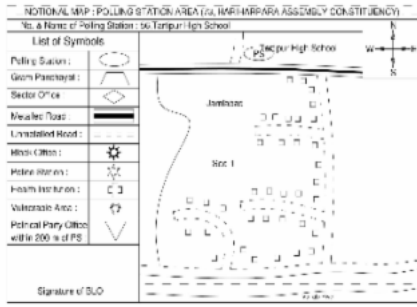

নির্বাচক নিবন্ধন আধিকারিকের স্বাক্ষর

Nazri Naksha

Google Map View

Polling Station Building Front View

Polling Station Front View

Cad View

Key MAP View

1 নাম : সকেনা বিবি স্বামীর নাম: জমসেদ আলী সেখ বাড়ির নং : n0011 বয়স : 75 লিঙ্গ : মহিলা	WB/09/062/324198	ফটো উপলব্ধ	2 নাম : গোলাম মোস্তফা সেখ পিতার নাম: জমসেদ সেখ বাড়ির নং : n0011 বয়স : 55 লিঙ্গ : পুরুষ	DRC0561514	ফটো উপলব্ধ	3 নাম : আফরোজা বিবি স্বামীর নাম: গোলাম মোস্তফা সেখ বাড়ির নং : n0011 বয়স : 51 লিঙ্গ : মহিলা	WB/09/062/324200	ফটো উপলব্ধ
4 নাম : সাপিরুল সেখ পিতার নাম: জমসেদ সেখ বাড়ির নং : n0011 বয়স : 52 লিঙ্গ : পুরুষ	WB/09/062/324199	ফটো উপলব্ধ	5 নাম : আজিজুল সেখ পিতার নাম: জমসেদ সেখ বাড়ির নং : n0011 বয়স : 50 লিঙ্গ : পুরুষ	DRC2098721	ফটো উপলব্ধ	6 নাম : সানজু বিবি স্বামীর নাম: আজিজুল সেখ বাড়ির নং : n0011 বয়স : 44 লিঙ্গ : মহিলা	DRC2901759	ফটো উপলব্ধ
7 নাম : আলীকাদের সেখ পিতার নাম: জমসেদ সেখ বাড়ির নং : n0011 বয়স : 31 লিঙ্গ : পুরুষ	XMB1475714	ফটো উপলব্ধ	8 নাম : মাকসুদা বিবি স্বামীর নাম: আলীকাদের সেখ বাড়ির নং : n0011 বয়স : 30 লিঙ্গ : মহিলা	XMB1475698	ফটো উপলব্ধ	9 নাম : হামেসা বিবি স্বামীর নাম: সাপিরুল সেখ বাড়ির নং : n0011 বয়স : 46 লিঙ্গ : মহিলা	XMB1037654	ফটো উপলব্ধ
10 নাম : রিয়াজুল ইসলাম সেখ পিতার নাম: জামসেদ আলি সেখ বাড়ির নং : n0011 বয়স : 41 লিঙ্গ : পুরুষ	XMB1359934	ফটো উপলব্ধ	11 নাম : ফতেমা খাতুন বিবি স্বামীর নাম: রিয়াজুল ইসলাম সেখ বাড়ির নং : n0011 বয়স : 35 লিঙ্গ : মহিলা	XMB1475599	ফটো উপলব্ধ	12 নাম : সুমিলা বিবি স্বামীর নাম: মিনারুল সেখ বাড়ির নং : n0042 বয়স : 37 লিঙ্গ : মহিলা	XMB0181420	ফটো উপলব্ধ
13 নাম : জানেরা বেওয়া স্বামীর নাম: কমর আলী বাড়ির নং : n0027 বয়স : 66 লিঙ্গ : মহিলা	WB/09/062/324237	ফটো উপলব্ধ	14 নাম : রাফিয়া খাতুন স্বামীর নাম: সালেহুল মন্ডল বাড়ির নং : এন0022 বয়স : 27 লিঙ্গ : মহিলা	XMB1889500	ফটো উপলব্ধ	15 নাম : অসিম সেখ পিতার নাম: সাপিরুল সেখ বাড়ির নং : এন0011 বয়স : 25 লিঙ্গ : পুরুষ	XMB1889625	ফটো উপলব্ধ
16 নাম : সামসুজ্জোহা মন্ডল পিতার নাম: সরিফুল মন্ডল বাড়ির নং : এন0011 বয়স : 25 লিঙ্গ : পুরুষ	XMB1889690	ফটো উপলব্ধ	17 নাম : রফিউজ্জামান পিতার নাম: রুহুল আমিন বাড়ির নং : n0056 বয়স : 36 লিঙ্গ : পুরুষ	DRC2901700	ফটো উপলব্ধ	18 নাম : সারমিনা বিবি স্বামীর নাম: টিকু সেখ বাড়ির নং : এন0069 বয়স : 25 লিঙ্গ : মহিলা	XMB1889252	ফটো উপলব্ধ
19 নাম : অঞ্জনা খাতুন স্বামীর নাম: মিরাজুল সেখ বাড়ির নং : এন0011 বয়স : 28 লিঙ্গ : মহিলা	XMB1880574	ফটো উপলব্ধ	20 নাম : সাইজুদ্দিন সেখ পিতার নাম: ফারুক সেখ বাড়ির নং : n0011 বয়স : 53 লিঙ্গ : পুরুষ	XMB2206860	ফটো উপলব্ধ	21 নাম : রেহেনা বিবি স্বামীর নাম: সাইজুদ্দিন সেখ বাড়ির নং : n0011 বয়স : 44 লিঙ্গ : মহিলা	DRC2768786	ফটো উপলব্ধ
22 নাম : আব্দুস সাত্তার মন্ডল পিতার নাম: খোদাবক্স মন্ডল বাড়ির নং : n0045 বয়স : 63 লিঙ্গ : পুরুষ	XMB2205151	ফটো উপলব্ধ	23 নাম : রেহেনা বিবি স্বামীর নাম: রেজাউল মন্ডল বাড়ির নং : n0039 বয়স : 42 লিঙ্গ : মহিলা	DRC2901684	ফটো উপলব্ধ	24 নাম : ফিরোজা বিবি স্বামীর নাম: আসাদুল সেখ বাড়ির নং : n0042 বয়স : 57 লিঙ্গ : মহিলা	XMB2206142	ফটো উপলব্ধ
25 নাম : লাইলা বিবি স্বামীর নাম: রুহুল আমিন বাড়ির নং : n0056 বয়স : 59 লিঙ্গ : মহিলা	XMB2205953	ফটো উপলব্ধ	26 নাম : ফিরোজা বিবি স্বামীর নাম: হজরুদ্দিন মন্ডল বাড়ির নং : n0035 বয়স : 69 লিঙ্গ : মহিলা	XMB2206035	ফটো উপলব্ধ	27 নাম : সাবিনা বিবি স্বামীর নাম: রিক্টু সেখ বাড়ির নং : n0042 বয়স : 42 লিঙ্গ : মহিলা	DRC2901718	ফটো উপলব্ধ
28 নাম : মোজমেল হুসেইন মন্ডল পিতার নাম: হজরুদ্দিন মন্ডল বাড়ির নং : n0035 বয়স : 53 লিঙ্গ : পুরুষ	XMB2206670	ফটো উপলব্ধ	29 নাম : সোনিয়া বিবি স্বামীর নাম: সেন্টু সেখ বাড়ির নং : n0042 বয়স : 35 লিঙ্গ : মহিলা	XMB0949933	ফটো উপলব্ধ	30 নাম : আহাদ আলি সেখ পিতার নাম: কমর আলি সেখ বাড়ির নং : n0027 বয়স : 52 লিঙ্গ : পুরুষ	XMB2204295	ফটো উপলব্ধ