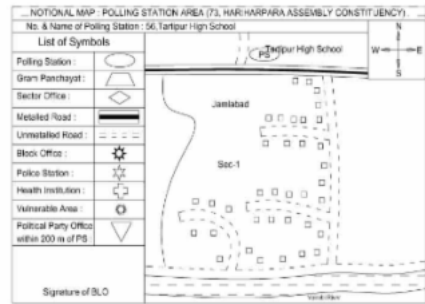

নির্বাচক নিবন্ধন আধিকারিকের স্বাক্ষর

Nazri Naksha

Google Map View

Polling Station Building Front View

Polling Station Front View

Cad View

Key MAP View

1 নাম : সকেনা বিবি স্বামীর নাম: জমসেদ আলী সেখ বাড়ির নং : n0011 বয়স : 75 লিঙ্গ : মহিলা	WB/09/062/324198	ফটো উপলব্ধ	2 নাম : গোলাম মোস্তফা সেখ পিতার নাম: জমসেদ সেখ বাড়ির নং : n0011 বয়স : 55 লিঙ্গ : পুরুষ	DRC0561514	ফটো উপলব্ধ	3 নাম : আফরোজা বিবি স্বামীর নাম: গোলাম মোস্তফা সেখ বাড়ির নং : n0011 বয়স : 51 লিঙ্গ : মহিলা	WB/09/062/324200	ফটো উপলব্ধ
4 নাম : সাপিরুল সেখ পিতার নাম: জমসেদ সেখ বাড়ির নং : n0011 বয়স : 52 লিঙ্গ : পুরুষ	WB/09/062/324199	ফটো উপলব্ধ	5 নাম : আজিজুল সেখ পিতার নাম: জমসেদ সেখ বাড়ির নং : n0011 বয়স : 50 লিঙ্গ : পুরুষ	DRC2098721	ফটো উপলব্ধ	6 নাম : সানজু বিবি স্বামীর নাম: আজিজুল সেখ বাড়ির নং : n0011 বয়স : 44 লিঙ্গ : মহিলা	DRC2901759	ফটো উপলব্ধ
7 নাম : আলীকাদের সেখ পিতার নাম: জমসেদ সেখ বাড়ির নং : n0011 বয়স : 31 লিঙ্গ : পুরুষ	XMB1475714	ফটো উপলব্ধ	8 নাম : মাকসুদা বিবি স্বামীর নাম: আলীকাদের সেখ বাড়ির নং : n0011 বয়স : 30 লিঙ্গ : মহিলা	XMB1475698	ফটো উপলব্ধ	9 নাম : হামেসা বিবি স্বামীর নাম: সাপিরুল সেখ বাড়ির নং : n0011 বয়স : 46 লিঙ্গ : মহিলা	XMB1037654	ফটো উপলব্ধ
10 নাম : রিয়াজুল ইসলাম সেখ পিতার নাম: জামসেদ আলি সেখ বাড়ির নং : n0011 বয়স : 41 লিঙ্গ : পুরুষ	XMB1359934	ফটো উপলব্ধ	11 নাম : ফতেমা খাতুন বিবি স্বামীর নাম: রিয়াজুল ইসলাম সেখ বাড়ির নং : n0011 বয়স : 35 লিঙ্গ : মহিলা	XMB1475599	ফটো উপলব্ধ	12 নাম : সুমিলা বিবি স্বামীর নাম: মিনারুল সেখ বাড়ির নং : n0042 বয়স : 37 লিঙ্গ : মহিলা	XMB0181420	ফটো উপলব্ধ
13 নাম : জানেরা বেওয়া স্বামীর নাম: কমর আলী বাড়ির নং : n0027 বয়স : 66 লিঙ্গ : মহিলা	WB/09/062/324237	ফটো উপলব্ধ	14 নাম : রাফিয়া খাতুন স্বামীর নাম: সালেহুল মন্ডল বাড়ির নং : এন0022 বয়স : 27 লিঙ্গ : মহিলা	XMB1889500	ফটো উপলব্ধ	15 নাম : অসিম সেখ পিতার নাম: সাপিরুল সেখ বাড়ির নং : এন0011 বয়স : 25 লিঙ্গ : পুরুষ	XMB1889625	ফটো উপলব্ধ
16 নাম : সামসুজ্জোহা মন্ডল পিতার নাম: সরিফুল মন্ডল বাড়ির নং : এন0011 বয়স : 25 লিঙ্গ : পুরুষ	XMB1889690	ফটো উপলব্ধ	17 নাম : রফিউজ্জামান পিতার নাম: রুহুল আমিন বাড়ির নং : n0056 বয়স : 36 লিঙ্গ : পুরুষ	DRC2901700	ফটো উপলব্ধ	18 নাম : সারমিনা বিবি স্বামীর নাম: টিকু সেখ বাড়ির নং : এন0069 বয়স : 25 লিঙ্গ : মহিলা	XMB1889252	ফটো উপলব্ধ
19 নাম : অঞ্জনা খাতুন স্বামীর নাম: মিরাজুল সেখ বাড়ির নং : এন0011 বয়স : 28 লিঙ্গ : মহিলা	XMB1880574	ফটো উপলব্ধ	20 নাম : সাইজুদ্দিন সেখ পিতার নাম: ফারুক সেখ বাড়ির নং : n0011 বয়স : 53 লিঙ্গ : পুরুষ	XMB2206860	ফটো উপলব্ধ	21 নাম : রেহেনা বিবি স্বামীর নাম: সাইজুদ্দিন সেখ বাড়ির নং : n0011 বয়স : 44 লিঙ্গ : মহিলা	DRC2768786	ফটো উপলব্ধ
22 নাম : আব্দুস সাত্তার মন্ডল পিতার নাম: খোদাবক্স মন্ডল বাড়ির নং : n0045 বয়স : 63 লিঙ্গ : পুরুষ	XMB2205151	ফটো উপলব্ধ	23 নাম : রেহেনা বিবি স্বামীর নাম: রেজাউল মন্ডল বাড়ির নং : n0039 বয়স : 42 লিঙ্গ : মহিলা	DRC2901684	ফটো উপলব্ধ	24 নাম : ফিরোজা বিবি স্বামীর নাম: আসাদুল সেখ বাড়ির নং : n0042 বয়স : 57 লিঙ্গ : মহিলা	XMB2206142	ফটো উপলব্ধ
25 নাম : লাইলা বিবি স্বামীর নাম: রুহুল আমিন বাড়ির নং : n0056 বয়স : 59 লিঙ্গ : মহিলা	XMB2205953	ফটো উপলব্ধ	26 নাম : ফিরোজা বিবি স্বামীর নাম: হজরুদ্দিন মন্ডল বাড়ির নং : n0035 বয়স : 69 লিঙ্গ : মহিলা	XMB2206035	ফটো উপলব্ধ	27 নাম : সাবিনা বিবি স্বামীর নাম: রিক্টু সেখ বাড়ির নং : n0042 বয়স : 42 লিঙ্গ : মহিলা	DRC2901718	ফটো উপলব্ধ
28 নাম : মোজমেল হুসেইন মন্ডল পিতার নাম: হজরুদ্দিন মন্ডল বাড়ির নং : n0035 বয়স : 53 লিঙ্গ : পুরুষ	XMB2206670	ফটো উপলব্ধ	29 নাম : সোনিয়া বিবি স্বামীর নাম: সেন্টু সেখ বাড়ির নং : n0042 বয়স : 35 লিঙ্গ : মহিলা	XMB0949933	ফটো উপলব্ধ	30 নাম : আহাদ আলি সেখ পিতার নাম: কমর আলি সেখ বাড়ির নং : n0027 বয়স : 52 লিঙ্গ : পুরুষ	XMB2204295	ফটো উপলব্ধ