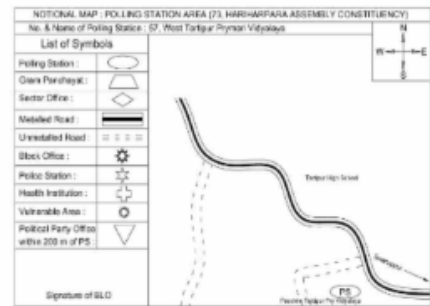

নির্বাচক নিবন্ধন আধিকারিকের স্বাক্ষর

Nazri Naksha

Google Map View

Polling Station Building Front View

Polling Station Front View

Cad View

Key MAP View

1 নাম : হানুফা বিবি স্বামীর নাম: সালেদ সর্দার বাড়ির নং : n0059 বয়স : 66 লিঙ্গ : মহিলা ফটো উপলব্ধ	WB/09/062/324474	2 নাম : ফতেমা বিবি স্বামীর নাম: খলিল সর্দার বাড়ির নং : n0068 বয়স : 53 লিঙ্গ : মহিলা ফটো উপলব্ধ	WB/09/062/324458	3 নাম : হাসিনা বিবি স্বামীর নাম: মহাবুব বিশ্বাস বাড়ির নং : n0031 বয়স : 35 লিঙ্গ : মহিলা ফটো উপলব্ধ	XMB1037852
4 নাম : আনোয়ারা বিবি স্বামীর নাম: জসিমুদ্দীন বিশ্বাস বাড়ির নং : n0037 বয়স : 83 লিঙ্গ : মহিলা ফটো উপলব্ধ	WB/09/062/324274	5 নাম : সোহেল বিশ্বাস পিতার নাম: আলমগীর বিশ্বাস বাড়ির নং : n0037 বয়স : 31 লিঙ্গ : পুরুষ ফটো উপলব্ধ	XMB1360262	6 নাম : শান্তি বিশ্বাস পিতার নাম: আসাবুল বিশ্বাস বাড়ির নং : n0037 বয়স : 35 লিঙ্গ : পুরুষ ফটো উপলব্ধ	XMB1165687
7 নাম : মেরিনা খাতুন স্বামীর নাম: শান্তি বিশ্বাস বাড়ির নং : n0037 বয়স : 30 লিঙ্গ : মহিলা ফটো উপলব্ধ	XMB1588987	8 নাম : আংগুরা বিবি স্বামীর নাম: মহাম্মদ বিশ্বাস বাড়ির নং : n0002 বয়স : 73 লিঙ্গ : মহিলা ফটো উপলব্ধ	WB/09/062/324445	9 নাম : হানুফা বিবি স্বামীর নাম: নুরইসলাম মন্ডল বাড়ির নং : n0002 বয়স : 71 লিঙ্গ : মহিলা ফটো উপলব্ধ	WB/09/062/324134
10 নাম : জমসেদ সর্দার পিতার নাম: রসুল সর্দার বাড়ির নং : n0002 বয়স : 57 লিঙ্গ : পুরুষ ফটো উপলব্ধ	XMB0184549	11 নাম : সাজেরুল সর্দার পিতার নাম: ফকির সর্দার বাড়ির নং : n0047 বয়স : 49 লিঙ্গ : পুরুষ ফটো উপলব্ধ	DRC2099208	12 নাম : স্বপন সর্দার পিতার নাম: মজলুম সর্দার বাড়ির নং : n0047 বয়স : 46 লিঙ্গ : পুরুষ ফটো উপলব্ধ	DRC2470474
13 নাম : নুরসেলিম আনসারী পিতার নাম: সফিকুল আনসারী বাড়ির নং : n0004 বয়স : 37 লিঙ্গ : পুরুষ ফটো উপলব্ধ	XMB0184895	14 নাম : ইদ্রিশ আলী সর্দার পিতার নাম: হজরত সর্দার বাড়ির নং : n0049 বয়স : 63 লিঙ্গ : পুরুষ ফটো উপলব্ধ	WB/09/062/324419	15 নাম : তাহিরন স্বামীর নাম: ইদ্রিশ আলি সর্দার বাড়ির নং : n0049 বয়স : 57 লিঙ্গ : মহিলা ফটো উপলব্ধ	WB/09/062/324420
16 নাম : সাইদুল সর্দার পিতার নাম: নুরইসলাম সর্দার বাড়ির নং : n0049 বয়স : 46 লিঙ্গ : পুরুষ ফটো উপলব্ধ	XMB2735652	17 নাম : আমজাদ হোসেন সর্দার পিতার নাম: মোঃ সর্দার ইদ্রিশ আলী বাড়ির নং : n0049 বয়স : 36 লিঙ্গ : পুরুষ ফটো উপলব্ধ	XMB0950014	18 নাম : জিয়ারুল হক পিতার নাম: ইদ্রিশ আলি সর্দার বাড়ির নং : n0049 বয়স : 31 লিঙ্গ : পুরুষ ফটো উপলব্ধ	XMB1360163
19 নাম : পলি খাতুন স্বামীর নাম: এনামুল হক সর্দার বাড়ির নং : n0049 বয়স : 30 লিঙ্গ : মহিলা ফটো উপলব্ধ	XMB1475805	20 নাম : আমেনা বেওয়া স্বামীর নাম: নকিবুদ্দীন মন্ডল বাড়ির নং : n0011 বয়স : 91 লিঙ্গ : মহিলা ফটো উপলব্ধ	WB/09/062/324402	21 নাম : কাওসার আলী পিতার নাম: নকিবুদ্দীন মন্ডল বাড়ির নং : n0011 বয়স : 76 লিঙ্গ : পুরুষ ফটো উপলব্ধ	WB/09/062/324403
22 নাম : সাবানা সোহেলী মণ্ডল পিতার নাম: কুতুবুদ্দিন মণ্ডল বাড়ির নং : n0011 বয়স : 33 লিঙ্গ : মহিলা ফটো উপলব্ধ	XMB1476134	23 নাম : রাকেশ মণ্ডল পিতার নাম: কুতুবুদ্দিন মণ্ডল বাড়ির নং : n0011 বয়স : 31 লিঙ্গ : পুরুষ ফটো উপলব্ধ	XMB1476118	24 নাম : মুকেশ মণ্ডল পিতার নাম: কুতুবুদ্দিন মণ্ডল বাড়ির নং : n0011 বয়স : 31 লিঙ্গ : পুরুষ ফটো উপলব্ধ	XMB1476126
25 নাম : নুর হক মন্ডল পিতার নাম: নকিবুদ্দীন মন্ডল বাড়ির নং : n0011 বয়স : 59 লিঙ্গ : পুরুষ ফটো উপলব্ধ	WB/09/062/324406	26 নাম : নারজিমা বিবি স্বামীর নাম: নুরহক মণ্ডল বাড়ির নং : n0011 বয়স : 50 লিঙ্গ : মহিলা ফটো উপলব্ধ	WB/09/062/324407	27 নাম : রিম্পা মণ্ডল পিতার নাম: নুরহক মণ্ডল বাড়ির নং : n0011 বয়স : 31 লিঙ্গ : মহিলা ফটো উপলব্ধ	XMB1476100
28 নাম : খলিল সর্দার পিতার নাম: ফজল সর্দার বাড়ির নং : n0056 বয়স : 56 লিঙ্গ : পুরুষ ফটো উপলব্ধ	WB/09/062/324457	29 নাম : মুক্তার সর্দার পিতার নাম: রসুল সর্দার বাড়ির নং : n0056 বয়স : 57 লিঙ্গ : পুরুষ ফটো উপলব্ধ	XMB1165513	30 নাম : ফতেমা বিবি স্বামীর নাম: একরাম মন্ডল বাড়ির নং : n0023 বয়স : 81 লিঙ্গ : মহিলা ফটো উপলব্ধ	WB/09/062/324367