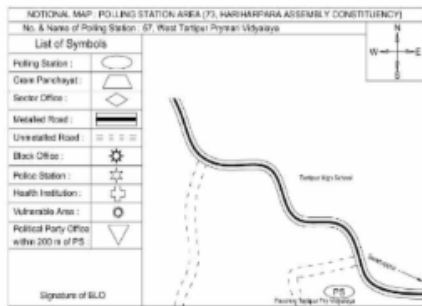

নির্বাচক নিবন্ধন আধিকারিকের স্বাক্ষর

Nazri Naksha

Google Map View

Polling Station Building Front View

Polling Station Front View

Cad View

Key MAP View

1 নাম : হানুফা বিবি স্বামীর নাম: সালেদ সর্দার বাড়ির নং : n0059 বয়স : 66 লিঙ্গ : মহিলা ফটো উপলব্ধ	WB/09/062/324474	2 নাম : ফতেমা বিবি স্বামীর নাম: খলিল সর্দার বাড়ির নং : n0068 বয়স : 53 লিঙ্গ : মহিলা ফটো উপলব্ধ	WB/09/062/324458	3 নাম : হাসিনা বিবি স্বামীর নাম: মহাবুব বিশ্বাস বাড়ির নং : n0031 বয়স : 35 লিঙ্গ : মহিলা ফটো উপলব্ধ	XMB1037852
4 নাম : আনোয়ারা বিবি স্বামীর নাম: জসিমুদ্দীন বিশ্বাস বাড়ির নং : n0037 বয়স : 83 লিঙ্গ : মহিলা ফটো উপলব্ধ	WB/09/062/324274	5 নাম : সোহেল বিশ্বাস পিতার নাম: আলমগীর বিশ্বাস বাড়ির নং : n0037 বয়স : 31 লিঙ্গ : পুরুষ ফটো উপলব্ধ	XMB1360262	6 নাম : শান্তি বিশ্বাস পিতার নাম: আসাবুল বিশ্বাস বাড়ির নং : n0037 বয়স : 35 লিঙ্গ : পুরুষ ফটো উপলব্ধ	XMB1165687
7 নাম : মেরিনা খাতুন স্বামীর নাম: শান্তি বিশ্বাস বাড়ির নং : n0037 বয়স : 30 লিঙ্গ : মহিলা ফটো উপলব্ধ	XMB1588987	8 নাম : আংগুরা বিবি স্বামীর নাম: মহাম্মদ বিশ্বাস বাড়ির নং : n0002 বয়স : 73 লিঙ্গ : মহিলা ফটো উপলব্ধ	WB/09/062/324445	9 নাম : হানুফা বিবি স্বামীর নাম: নুরইসলাম মন্ডল বাড়ির নং : n0002 বয়স : 71 লিঙ্গ : মহিলা ফটো উপলব্ধ	WB/09/062/324134
10 নাম : জমসেদ সর্দার পিতার নাম: রসুল সর্দার বাড়ির নং : n0002 বয়স : 57 লিঙ্গ : পুরুষ ফটো উপলব্ধ	XMB0184549	11 নাম : সাজেরুল সর্দার পিতার নাম: ফকির সর্দার বাড়ির নং : n0047 বয়স : 49 লিঙ্গ : পুরুষ ফটো উপলব্ধ	DRC2099208	12 নাম : স্বপন সর্দার পিতার নাম: মজলুম সর্দার বাড়ির নং : n0047 বয়স : 46 লিঙ্গ : পুরুষ ফটো উপলব্ধ	DRC2470474
13 নাম : নুরসেলিম আনসারী পিতার নাম: সফিকুল আনসারী বাড়ির নং : n0004 বয়স : 37 লিঙ্গ : পুরুষ ফটো উপলব্ধ	XMB0184895	14 নাম : ইদ্রিশ আলী সর্দার পিতার নাম: হজরত সর্দার বাড়ির নং : n0049 বয়স : 63 লিঙ্গ : পুরুষ ফটো উপলব্ধ	WB/09/062/324419	15 নাম : তাহিরন স্বামীর নাম: ইদ্রিশ আলি সর্দার বাড়ির নং : n0049 বয়স : 57 লিঙ্গ : মহিলা ফটো উপলব্ধ	WB/09/062/324420
16 নাম : সাইদুল সর্দার পিতার নাম: নুরইসলাম সর্দার বাড়ির নং : n0049 বয়স : 46 লিঙ্গ : পুরুষ ফটো উপলব্ধ	XMB2735652	17 নাম : আমজাদ হোসেন সর্দার পিতার নাম: মোঃ সর্দার ইদ্রিশ আলী বাড়ির নং : n0049 বয়স : 36 লিঙ্গ : পুরুষ ফটো উপলব্ধ	XMB0950014	18 নাম : জিয়ারুল হক পিতার নাম: ইদ্রিশ আলি সর্দার বাড়ির নং : n0049 বয়স : 31 লিঙ্গ : পুরুষ ফটো উপলব্ধ	XMB1360163
19 নাম : পলি খাতুন স্বামীর নাম: এনামুল হক সর্দার বাড়ির নং : n0049 বয়স : 30 লিঙ্গ : মহিলা ফটো উপলব্ধ	XMB1475805	20 নাম : আমেনা বেওয়া স্বামীর নাম: নকিবুদ্দীন মন্ডল বাড়ির নং : n0011 বয়স : 91 লিঙ্গ : মহিলা ফটো উপলব্ধ	WB/09/062/324402	21 নাম : কাওসার আলী পিতার নাম: নকিবুদ্দীন মন্ডল বাড়ির নং : n0011 বয়স : 76 লিঙ্গ : পুরুষ ফটো উপলব্ধ	WB/09/062/324403
22 নাম : সাবানা সোহেলী মণ্ডল পিতার নাম: কুতুবুদ্দিন মণ্ডল বাড়ির নং : n0011 বয়স : 33 লিঙ্গ : মহিলা ফটো উপলব্ধ	XMB1476134	23 নাম : রাকেশ মণ্ডল পিতার নাম: কুতুবুদ্দিন মণ্ডল বাড়ির নং : n0011 বয়স : 31 লিঙ্গ : পুরুষ ফটো উপলব্ধ	XMB1476118	24 নাম : মুকেশ মণ্ডল পিতার নাম: কুতুবুদ্দিন মণ্ডল বাড়ির নং : n0011 বয়স : 31 লিঙ্গ : পুরুষ ফটো উপলব্ধ	XMB1476126
25 নাম : নুর হক মন্ডল পিতার নাম: নকিবুদ্দীন মন্ডল বাড়ির নং : n0011 বয়স : 59 লিঙ্গ : পুরুষ ফটো উপলব্ধ	WB/09/062/324406	26 নাম : নারজিমা বিবি স্বামীর নাম: নুরহক মণ্ডল বাড়ির নং : n0011 বয়স : 50 লিঙ্গ : মহিলা ফটো উপলব্ধ	WB/09/062/324407	27 নাম : রিম্পা মণ্ডল পিতার নাম: নুরহক মণ্ডল বাড়ির নং : n0011 বয়স : 31 লিঙ্গ : মহিলা ফটো উপলব্ধ	XMB1476100
28 নাম : খলিল সর্দার পিতার নাম: ফজল সর্দার বাড়ির নং : n0056 বয়স : 56 লিঙ্গ : পুরুষ ফটো উপলব্ধ	WB/09/062/324457	29 নাম : মুক্তার সর্দার পিতার নাম: রসুল সর্দার বাড়ির নং : n0056 বয়স : 57 লিঙ্গ : পুরুষ ফটো উপলব্ধ	XMB1165513	30 নাম : ফতেমা বিবি স্বামীর নাম: একরাম মন্ডল বাড়ির নং : n0023 বয়স : 81 লিঙ্গ : মহিলা ফটো উপলব্ধ	WB/09/062/324367