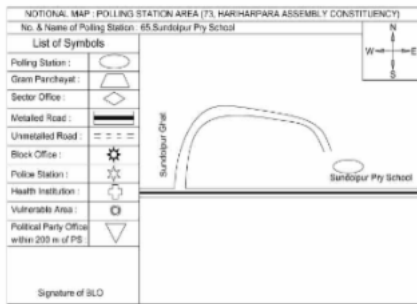

নির্বাচক নিবন্ধন আধিকারিকের স্বাক্ষর

Nazri Naksha

Google Map View

Polling Station Building Front View

Polling Station Front View

Cad View

Key MAP View

1 নাম : হাজেরা বেওয়া স্বামীর নাম : আব্দুল বারি বাড়ির নং : n0028 বয়স : 77 লিঙ্গ : মহিলা	WB/09/062/342027	2 নাম : আসরাফুল ইসলাম পিতার নাম : আফতাবদ্দিন মিয়া বাড়ির নং : n0003 বয়স : 63 লিঙ্গ : পুরুষ	WB/09/062/342288	3 নাম : সামিমা পারভিন স্বামীর নাম : আসরাফুল ইসলাম বাড়ির নং : n0003 বয়স : 53 লিঙ্গ : মহিলা	DRC0601344
4 নাম : সোনিয়ারা খাতুন স্বামীর নাম : সহিদ আহমেদ বাড়ির নং : n0003 বয়স : 32 লিঙ্গ : মহিলা	XMB1364272	5 নাম : সৈয়দ সামিউল ইসলাম পিতার নাম : সৈয়দ আসরাফুল ইসলাম বাড়ির নং : n0003 বয়স : 38 লিঙ্গ : পুরুষ	DRC2833143	6 নাম : জিন্নাত রেহেনা স্বামীর নাম : সৈয়দ সামিউল ইসলাম বাড়ির নং : n0003 বয়স : 33 লিঙ্গ : মহিলা	XMB1479757
7 নাম : আরফা খাতুন স্বামীর নাম : জহিরুদ্দিন মন্ডল বাড়ির নং : n0036 বয়স : 64 লিঙ্গ : মহিলা	WB/09/062/342743	8 নাম : ওয়াহিদা সারমিন মণ্ডল পিতার নাম : আব্দুল ওহাব মণ্ডল বাড়ির নং : n0177 বয়স : 38 লিঙ্গ : মহিলা	DRC2834349	9 নাম : অ্যাটোনি মণ্ডল পিতার নাম : সাজাহান মণ্ডল বাড়ির নং : n0066 বয়স : 28 লিঙ্গ : পুরুষ	XMB1654508
10 নাম : সাইনুল ইসলাম পিতার নাম : আমজাদ হোসেন বাড়ির নং : n0178 বয়স : 28 লিঙ্গ : পুরুষ	XMB1654458	11 নাম : সাইদ আহমেদ পিতার নাম : আসরাফুল ইসলাম বাড়ির নং : n0003 বয়স : 33 লিঙ্গ : পুরুষ	XMB1169127	12 নাম : সাবিনা খাতুন স্বামীর নাম : আলমগীর সেখ বাড়ির নং : N0104 বয়স : 27 লিঙ্গ : মহিলা	XMB1834779
13 নাম : মেহেরনোগর দেওয়া স্বামীর নাম : ইমরুদ্দিন মন্ডল বাড়ির নং : n0066 বয়স : 86 লিঙ্গ : মহিলা	DRC0601948	14 নাম : মধুমালা মণ্ডল স্বামীর নাম : জ্যোতি মণ্ডল বাড়ির নং : n0039 বয়স : 51 লিঙ্গ : মহিলা	DRC1494160	15 নাম : কালছোন বেওয়া স্বামীর নাম : ইমান আলী সেখ বাড়ির নং : n0046 বয়স : 91 লিঙ্গ : মহিলা	WB/09/062/342201
16 নাম : মোসাঃ ফিরোজা খাতুন (বিবি) স্বামীর নাম : রহমত সেখ বাড়ির নং : n0046 বয়স : 33 লিঙ্গ : মহিলা	XMB1258250	17 নাম : রহমত সেখ পিতার নাম : ইমান সেখ বাড়ির নং : n0046 বয়স : 34 লিঙ্গ : পুরুষ	XMB1258268	18 নাম : মুনসুরা বিবি স্বামীর নাম : নজরুল ইসলাম বাড়ির নং : n0046 বয়স : 51 লিঙ্গ : মহিলা	WB/09/062/342204
19 নাম : মোঃ রাসিদুল ইসলাম পিতার নাম : রমজান সেখ বাড়ির নং : n0046 বয়স : 36 লিঙ্গ : পুরুষ	XMB1042456	20 নাম : হাসেনা বিবি স্বামীর নাম : আব্দুল জলিল মিয়া বাড়ির নং : n0039 বয়স : 74 লিঙ্গ : মহিলা	WB/09/062/342174	21 নাম : সাজেমা বিবি স্বামীর নাম : কলিম সেখ বাড়ির নং : n0175 বয়স : 49 লিঙ্গ : মহিলা	DRC2480374
22 নাম : হাসিনা বানু বিবি স্বামীর নাম : মিন্নাত সেখ বাড়ির নং : n0054 বয়স : 42 লিঙ্গ : মহিলা	DRC2641553	23 নাম : সোয়েল সেখ পিতার নাম : জানিফ সেখ বাড়ির নং : n0054 বয়স : 30 লিঙ্গ : পুরুষ	XMB1591239	24 নাম : রশিদা বিবি স্বামীর নাম : জানিফ সেখ বাড়ির নং : n0054 বয়স : 51 লিঙ্গ : মহিলা	WB/09/062/342228
25 নাম : সেরিনা বিবি স্বামীর নাম : হানিফ সেখ বাড়ির নং : n0054 বয়স : 51 লিঙ্গ : মহিলা	WB/09/062/342226	26 নাম : হানিফ সেখ পিতার নাম : কমর আলি সেখ বাড়ির নং : n0054 বয়স : 57 লিঙ্গ : পুরুষ	WB/09/062/342225	27 নাম : বিজলা খাতুন পিতার নাম : কমর আলি সেখ বাড়ির নং : n0054 বয়স : 61 লিঙ্গ : মহিলা	WB/09/062/342223
28 নাম : মাঝিয়া বিবি স্বামীর নাম : কুদ্দুস সেখ বাড়ির নং : n0071 বয়স : 58 লিঙ্গ : মহিলা	DRC0601690	29 নাম : ফুল্লুরা বিবি স্বামীর নাম : রমজান সেখ বাড়ির নং : n0046 বয়স : 57 লিঙ্গ : মহিলা	XMB2114379	30 নাম : মন্ডল তাসলিমা স্বামীর নাম : সাজাহান মন্ডল বাড়ির নং : n0066 বয়স : 48 লিঙ্গ : মহিলা	XMB2186971