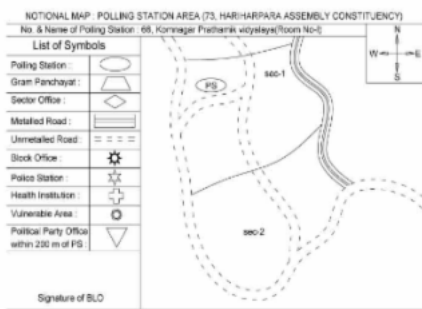

নির্বাচক নিবন্ধন আধিকারিকের স্বাক্ষর

Nazri Naksha

Google Map View

Polling Station Building Front View

Polling Station Front View

Cad View

Key MAP View

1 নাম : সোনালী খাতুন পিতার নাম : সাদেক আলি বাড়ির নং : এন0075 বয়স : 32 লিঙ্গ : মহিলা	XMB1357540 ফটো উপলব্ধ	2 নাম : জানেরা বিবি স্বামীর নাম : এহেসান আলী বাড়ির নং : n0075 বয়স : 76 লিঙ্গ : মহিলা	WB/09/062/345377 ফটো উপলব্ধ	3 নাম : আব্দুস সালাম পিতার নাম : এহেসান আলী মেখ বাড়ির নং : n0075 বয়স : 53 লিঙ্গ : পুরুষ	DRC2770600 ফটো উপলব্ধ
4 নাম : আন্তারা বিবি স্বামীর নাম : আব্দুস সালাম বাড়ির নং : n0075 বয়স : 38 লিঙ্গ : মহিলা	DRC2770691 ফটো উপলব্ধ	5 নাম : নাসিমা বেগম সেখ স্বামীর নাম : আবু কালাম সেখ বাড়ির নং : n0075 বয়স : 44 লিঙ্গ : মহিলা	DRC2476505 ফটো উপলব্ধ	6 নাম : রুহুল সেখ পিতার নাম : এহেসান আলি সেখ বাড়ির নং : n0075 বয়স : 40 লিঙ্গ : পুরুষ	DRC2770659 ফটো উপলব্ধ
7 নাম : রাজিয়া বিবি স্বামীর নাম : ইদ্রিস আলি সেখ বাড়ির নং : n0011 বয়স : 56 লিঙ্গ : মহিলা	XMB1966001 ফটো উপলব্ধ	8 নাম : রেজাউল হোসেন পিতার নাম : ইদ্রিস আলি বাড়ির নং : n0011 বয়স : 40 লিঙ্গ : পুরুষ	DRC2641991 ফটো উপলব্ধ	9 নাম : জোতলা বিবি স্বামীর নাম : রেজাউল হোসেন বাড়ির নং : n0011 বয়স : 34 লিঙ্গ : মহিলা	XMB1364744 ফটো উপলব্ধ
10 নাম : জহুরা বিবি স্বামীর নাম : ভেলু সেখ বাড়ির নং : n0013 বয়স : 91 লিঙ্গ : মহিলা	WB/09/062/345164 ফটো উপলব্ধ	11 নাম : আফরোজা বিবি স্বামীর নাম : আসরাফ আলী সেখ বাড়ির নং : n0013 বয়স : 59 লিঙ্গ : মহিলা	WB/09/062/345166 ফটো উপলব্ধ	12 নাম : আকতারুজ্জামান পিতার নাম : আশরাফ আলী বাড়ির নং : n0013 বয়স : 34 লিঙ্গ : পুরুষ	XMB1043132 ফটো উপলব্ধ
13 নাম : ফজিলা বিবি স্বামীর নাম : মসলেম সেখ বাড়ির নং : n0072 বয়স : 61 লিঙ্গ : মহিলা	WB/09/062/345360 ফটো উপলব্ধ	14 নাম : রেখা খাতুন পিতার নাম : মসলেম সেখ বাড়ির নং : n0072 বয়স : 40 লিঙ্গ : মহিলা	XMB0227538 ফটো উপলব্ধ	15 নাম : সারজিনা খাতুন পিতার নাম : ইজরুদ্দিন সেখ বাড়ির নং : n0113 বয়স : 40 লিঙ্গ : মহিলা	XMB1953173 ফটো উপলব্ধ
16 নাম : বিশাল এ আজমি পিতার নাম : হাবিব এ আজমি বাড়ির নং : এন0113 বয়স : 20 লিঙ্গ : পুরুষ	XMB2667624 ফটো উপলব্ধ	17 নাম : জালেখা বেগম স্বামীর নাম : তোজামোল হোসেন বাড়ির নং : n0025 বয়স : 66 লিঙ্গ : মহিলা	WB/09/062/345026 ফটো উপলব্ধ	18 নাম : মদিনা খাতুন (বিবি) স্বামীর নাম : সামাদুল হক সেখ বাড়ির নং : n0025 বয়স : 31 লিঙ্গ : মহিলা	XMB1564616 ফটো উপলব্ধ
19 নাম : মানোয়ারা বিবি স্বামীর নাম : আসাদুল হক মন্ডল বাড়ির নং : n0025 বয়স : 42 লিঙ্গ : মহিলা	DRC2475903 ফটো উপলব্ধ	20 নাম : সাধু বিবি স্বামীর নাম : চমৎকার সেখ বাড়ির নং : n0026 বয়স : 69 লিঙ্গ : মহিলা	WB/09/062/345129 ফটো উপলব্ধ	21 নাম : রফিকুল ইসলাম সেখ পিতার নাম : চমৎকার সেখ বাড়ির নং : n0026 বয়স : 50 লিঙ্গ : পুরুষ	WB/09/062/345130 ফটো উপলব্ধ
22 নাম : সোনাতান বিবি স্বামীর নাম : রফিকুল ইসলাম বাড়ির নং : n0026 বয়স : 43 লিঙ্গ : মহিলা	DRC2476521 ফটো উপলব্ধ	23 নাম : ওমিয়া বিবি স্বামীর নাম : আবদুল মান্নান সেখ বাড়ির নং : n0028 বয়স : 79 লিঙ্গ : মহিলা	WB/09/062/345022 ফটো উপলব্ধ	24 নাম : সেরাজুল হক মণ্ডল পিতার নাম : আবদুল মান্নান সেখ বাড়ির নং : n0028 বয়স : 55 লিঙ্গ : পুরুষ	WB/09/062/345023 ফটো উপলব্ধ
25 নাম : মৌসুমী বিবি স্বামীর নাম : আব্দুল কাম বাড়ির নং : n0028 বয়স : 42 লিঙ্গ : মহিলা	DRC2475929 ফটো উপলব্ধ	26 নাম : মাঝিয়া বিবি স্বামীর নাম : সামসুদ্দীন সেখ বাড়ির নং : n0029 বয়স : 79 লিঙ্গ : মহিলা	WB/09/062/345246 ফটো উপলব্ধ	27 নাম : সেখ মুতালেব হোসেন পিতার নাম : সরিফুল ইসলাম সেখ বাড়ির নং : n0029 বয়স : 34 লিঙ্গ : পুরুষ	XMB1169366 ফটো উপলব্ধ
28 নাম : জাকির হোসেন সেখ পিতার নাম : সামসুদ্দীন সেখ বাড়ির নং : n0029 বয়স : 58 লিঙ্গ : পুরুষ	XMB1966134 ফটো উপলব্ধ	29 নাম : ফেরদোসা বিবি স্বামীর নাম : সরিফুল ইসলাম বাড়ির নং : n0029 বয়স : 56 লিঙ্গ : মহিলা	WB/09/062/345248 ফটো উপলব্ধ	30 নাম : বিজলা বিবি স্বামীর নাম : জাকির হোসেন বাড়ির নং : n0029 বয়স : 53 লিঙ্গ : মহিলা	WB/09/062/345250 ফটো উপলব্ধ