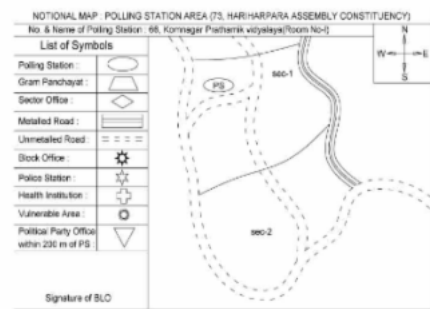

নির্বাচক নিবন্ধন আধিকারিকের স্বাক্ষর

Nazri Naksha

Google Map View

Polling Station Building Front View

Polling Station Front View

Cad View

Key MAP View

1 নাম : সোনালী খাতুন পিতার নাম : সাদেক আলি বাড়ির নং : এন0075 বয়স : 32 লিঙ্গ : মহিলা	XMB1357540 ফটো উপলব্ধ	2 নাম : জানেরা বিবি স্বামীর নাম : এহেসান আলী বাড়ির নং : n0075 বয়স : 76 লিঙ্গ : মহিলা	WB/09/062/345377 ফটো উপলব্ধ	3 নাম : আব্দুস সালাম পিতার নাম : এহেসান আলী মেখ বাড়ির নং : n0075 বয়স : 53 লিঙ্গ : পুরুষ	DRC2770600 ফটো উপলব্ধ
4 নাম : আন্তারা বিবি স্বামীর নাম : আব্দুস সালাম বাড়ির নং : n0075 বয়স : 38 লিঙ্গ : মহিলা	DRC2770691 ফটো উপলব্ধ	5 নাম : নাসিমা বেগম সেখ স্বামীর নাম : আবু কালাম সেখ বাড়ির নং : n0075 বয়স : 44 লিঙ্গ : মহিলা	DRC2476505 ফটো উপলব্ধ	6 নাম : রুহুল সেখ পিতার নাম : এহেসান আলি সেখ বাড়ির নং : n0075 বয়স : 40 লিঙ্গ : পুরুষ	DRC2770659 ফটো উপলব্ধ
7 নাম : রাজিয়া বিবি স্বামীর নাম : ইদ্রিস আলি সেখ বাড়ির নং : n0011 বয়স : 56 লিঙ্গ : মহিলা	XMB1966001 ফটো উপলব্ধ	8 নাম : রেজাউল হোসেন পিতার নাম : ইদ্রিস আলি বাড়ির নং : n0011 বয়স : 40 লিঙ্গ : পুরুষ	DRC2641991 ফটো উপলব্ধ	9 নাম : জোতলা বিবি স্বামীর নাম : রেজাউল হোসেন বাড়ির নং : n0011 বয়স : 34 লিঙ্গ : মহিলা	XMB1364744 ফটো উপলব্ধ
10 নাম : জহুরা বিবি স্বামীর নাম : ভেলু সেখ বাড়ির নং : n0013 বয়স : 91 লিঙ্গ : মহিলা	WB/09/062/345164 ফটো উপলব্ধ	11 নাম : আফরোজা বিবি স্বামীর নাম : আসরাফ আলী সেখ বাড়ির নং : n0013 বয়স : 59 লিঙ্গ : মহিলা	WB/09/062/345166 ফটো উপলব্ধ	12 নাম : আকতারুজ্জামান পিতার নাম : আশরাফ আলী বাড়ির নং : n0013 বয়স : 34 লিঙ্গ : পুরুষ	XMB1043132 ফটো উপলব্ধ
13 নাম : ফজিলা বিবি স্বামীর নাম : মসলেম সেখ বাড়ির নং : n0072 বয়স : 61 লিঙ্গ : মহিলা	WB/09/062/345360 ফটো উপলব্ধ	14 নাম : রেখা খাতুন পিতার নাম : মসলেম সেখ বাড়ির নং : n0072 বয়স : 40 লিঙ্গ : মহিলা	XMB0227538 ফটো উপলব্ধ	15 নাম : সারজিনা খাতুন পিতার নাম : ইজরুদ্দিন সেখ বাড়ির নং : n0113 বয়স : 40 লিঙ্গ : মহিলা	XMB1953173 ফটো উপলব্ধ
16 নাম : বিশাল এ আজমি পিতার নাম : হাবিব এ আজমি বাড়ির নং : এন0113 বয়স : 20 লিঙ্গ : পুরুষ	XMB2667624 ফটো উপলব্ধ	17 নাম : জালেখা বেগম স্বামীর নাম : তোজামোল হোসেন বাড়ির নং : n0025 বয়স : 66 লিঙ্গ : মহিলা	WB/09/062/345026 ফটো উপলব্ধ	18 নাম : মদিনা খাতুন (বিবি) স্বামীর নাম : সামাদুল হক সেখ বাড়ির নং : n0025 বয়স : 31 লিঙ্গ : মহিলা	XMB1564616 ফটো উপলব্ধ
19 নাম : মানোয়ারা বিবি স্বামীর নাম : আসাদুল হক মন্ডল বাড়ির নং : n0025 বয়স : 42 লিঙ্গ : মহিলা	DRC2475903 ফটো উপলব্ধ	20 নাম : সাধু বিবি স্বামীর নাম : চমৎকার সেখ বাড়ির নং : n0026 বয়স : 69 লিঙ্গ : মহিলা	WB/09/062/345129 ফটো উপলব্ধ	21 নাম : রফিকুল ইসলাম সেখ পিতার নাম : চমৎকার সেখ বাড়ির নং : n0026 বয়স : 50 লিঙ্গ : পুরুষ	WB/09/062/345130 ফটো উপলব্ধ
22 নাম : সোনাতান বিবি স্বামীর নাম : রফিকুল ইসলাম বাড়ির নং : n0026 বয়স : 43 লিঙ্গ : মহিলা	DRC2476521 ফটো উপলব্ধ	23 নাম : ওমিয়া বিবি স্বামীর নাম : আবদুল মান্নান সেখ বাড়ির নং : n0028 বয়স : 79 লিঙ্গ : মহিলা	WB/09/062/345022 ফটো উপলব্ধ	24 নাম : সেরাজুল হক মণ্ডল পিতার নাম : আবদুল মান্নান সেখ বাড়ির নং : n0028 বয়স : 55 লিঙ্গ : পুরুষ	WB/09/062/345023 ফটো উপলব্ধ
25 নাম : মৌসুমী বিবি স্বামীর নাম : আব্দুল কাম বাড়ির নং : n0028 বয়স : 42 লিঙ্গ : মহিলা	DRC2475929 ফটো উপলব্ধ	26 নাম : মাঝিয়া বিবি স্বামীর নাম : সামসুদ্দীন সেখ বাড়ির নং : n0029 বয়স : 79 লিঙ্গ : মহিলা	WB/09/062/345246 ফটো উপলব্ধ	27 নাম : সেখ মুতালেব হোসেন পিতার নাম : সরিফুল ইসলাম সেখ বাড়ির নং : n0029 বয়স : 34 লিঙ্গ : পুরুষ	XMB1169366 ফটো উপলব্ধ
28 নাম : জাকির হোসেন সেখ পিতার নাম : সামসুদ্দীন সেখ বাড়ির নং : n0029 বয়স : 58 লিঙ্গ : পুরুষ	XMB1966134 ফটো উপলব্ধ	29 নাম : ফেরদোসা বিবি স্বামীর নাম : সরিফুল ইসলাম বাড়ির নং : n0029 বয়স : 56 লিঙ্গ : মহিলা	WB/09/062/345248 ফটো উপলব্ধ	30 নাম : বিজলা বিবি স্বামীর নাম : জাকির হোসেন বাড়ির নং : n0029 বয়স : 53 লিঙ্গ : মহিলা	WB/09/062/345250 ফটো উপলব্ধ