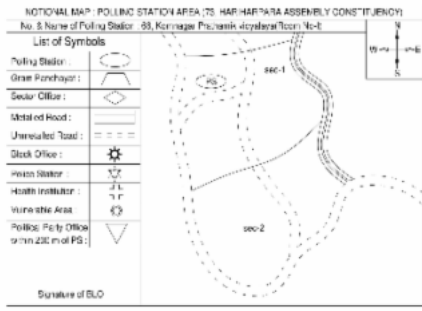

Nazri Naksha