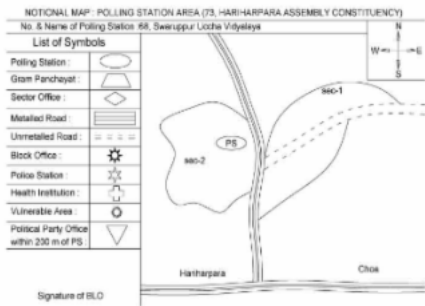

Cad View

Key MAP View