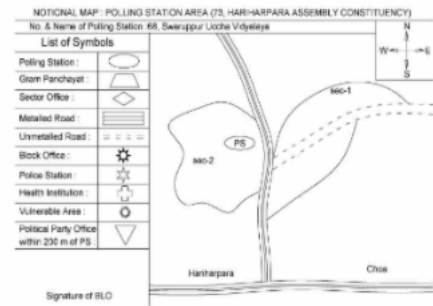

নির্বাচক নিবন্ধন আধিকারিকের স্বাক্ষর

Nazri Naksha

Google Map View

Polling Station Building Front View

Polling Station Front View

Cad View

Key MAP View

1 নাম : রিজিয়া বিবি স্বামীর নাম: পিয়াসউদ্দীন মন্ডল বাড়ির নং : n0055 বয়স : 61 লিঙ্গ : মহিলা ফটো উপলব্ধ WB/09/062/351034	2 নাম : রফিকুল ইসলাম পিতার নাম: জেলে রহমান মন্ডল বাড়ির নং : n0085 বয়স : 42 লিঙ্গ : পুরুষ ফটো উপলব্ধ DRC2475481	3 নাম : সবিয়া বিবি স্বামীর নাম: আকালী মন্ডল বাড়ির নং : n0065 বয়স : 59 লিঙ্গ : মহিলা ফটো উপলব্ধ WB/09/062/351017
4 নাম : ফিরোজা বিবি স্বামীর নাম: রহিদুল ইসলাম সেখ বাড়ির নং : n0245 বয়স : 52 লিঙ্গ : মহিলা ফটো উপলব্ধ WB/09/062/342479	5 নাম : মর্জিনা বিবি স্বামীর নাম: হামিদুল ইসলাম বাড়ির নং : n0236 বয়স : 59 লিঙ্গ : মহিলা ফটো উপলব্ধ WB/09/062/342569	6 নাম : জহুরা বেওয়া স্বামীর নাম: ইজ্জত সেখ বাড়ির নং : n0051 বয়স : 93 লিঙ্গ : মহিলা ফটো উপলব্ধ WB/09/062/351030
7 নাম : সাইদুল ইসলাম মায়ের নাম: জহুরা বেওয়া বাড়ির নং : n0051 বয়স : 37 লিঙ্গ : পুরুষ ফটো উপলব্ধ XMB1170125	8 নাম : রফিনা বিবি স্বামীর নাম: সাইদুল ইসলাম বাড়ির নং : n0051 বয়স : 36 লিঙ্গ : মহিলা ফটো উপলব্ধ XMB1481001	9 নাম : মারজুমা বেওয়া স্বামীর নাম: আতর আলী মন্ডল বাড়ির নং : n0057 বয়স : 66 লিঙ্গ : মহিলা ফটো উপলব্ধ WB/09/062/351032
10 নাম : মোঃ বাপী সেখ পিতার নাম: আতর আলী বাড়ির নং : n0057 বয়স : 39 লিঙ্গ : পুরুষ ফটো উপলব্ধ XMB0232207	11 নাম : বেদানা বিবি স্বামীর নাম: আফজাল মণ্ডল বাড়ির নং : n0054 বয়স : 80 লিঙ্গ : মহিলা ফটো উপলব্ধ XMB2682375	12 নাম : সারজুমা খাতুন পিতার নাম: আবজাল মণ্ডল বাড়ির নং : n0054 বয়স : 38 লিঙ্গ : মহিলা ফটো উপলব্ধ XMB0232231
13 নাম : টুলুয়ারা বিবি স্বামীর নাম: সাহাবুদ্দিন সেখ বাড়ির নং : n0023 বয়স : 35 লিঙ্গ : মহিলা ফটো উপলব্ধ XMB1044437	14 নাম : বেকাতুল্লা সেখ পিতার নাম: ইনসাদ সেখ বাড়ির নং : n0041 বয়স : 59 লিঙ্গ : পুরুষ ফটো উপলব্ধ WB/09/062/351134	15 নাম : আশিয়া বিবি স্বামীর নাম: মোস্তাফিজ সেখ বাড়ির নং : n0041 বয়স : 59 লিঙ্গ : মহিলা ফটো উপলব্ধ XMB1967140
16 নাম : মিনারুল সেখ মায়ের নাম: জাহান্নারা বেওয়া বাড়ির নং : n0041 বয়স : 42 লিঙ্গ : পুরুষ ফটো উপলব্ধ XMB1044254	17 নাম : সমিরুল সেখ মায়ের নাম: জাহান্নারা বেওয়া বাড়ির নং : n0041 বয়স : 36 লিঙ্গ : পুরুষ ফটো উপলব্ধ XMB1044304	18 নাম : সিরিনা বিবি স্বামীর নাম: সমিরুল সেখ বাড়ির নং : n0041 বয়স : 34 লিঙ্গ : মহিলা ফটো উপলব্ধ XMB1481050
19 নাম : রাসিদুল সেখ মায়ের নাম: রেখা বিবি বাড়ির নং : n0008 বয়স : 32 লিঙ্গ : পুরুষ ফটো উপলব্ধ XMB1365329	20 নাম : মামনি বিবি স্বামীর নাম: রাসিদুল সেখ বাড়ির নং : n0008 বয়স : 30 লিঙ্গ : মহিলা ফটো উপলব্ধ XMB1481100	21 নাম : চাহরুন বেওয়া স্বামীর নাম: সামসের সেখ বাড়ির নং : n0023 বয়স : 81 লিঙ্গ : মহিলা ফটো উপলব্ধ XMB2686467
22 নাম : শুকুর আলি সেখ পিতার নাম: সামসের সেখ বাড়ির নং : n0023 বয়স : 53 লিঙ্গ : পুরুষ ফটো উপলব্ধ XMB1966928	23 নাম : সাহাবুদ্দিন সেখ মায়ের নাম: চাহরুন বিবি বাড়ির নং : n0023 বয়স : 41 লিঙ্গ : পুরুষ ফটো উপলব্ধ DRC2478063	24 নাম : আইনুল সেখ পিতার নাম: ইসমাইল সেখ বাড়ির নং : n0005 বয়স : 36 লিঙ্গ : পুরুষ ফটো উপলব্ধ XMB0233353
25 নাম : মুঞ্জলা বিবি স্বামীর নাম: আব্দুস সাত্তার সেখ বাড়ির নং : n0076 বয়স : 46 লিঙ্গ : মহিলা ফটো উপলব্ধ DRC2477768	26 নাম : সাহেদা বিবি স্বামীর নাম: সেন্টু সেখ বাড়ির নং : n0083 বয়স : 55 লিঙ্গ : মহিলা ফটো উপলব্ধ XMB1967116	27 নাম : সেখ আব্দুস সাত্তার পিতার নাম: সামসের আলি সেখ বাড়ির নং : n0084 বয়স : 60 লিঙ্গ : পুরুষ ফটো উপলব্ধ WB/09/062/342590
28 নাম : উর্মিলা খাতুন মায়ের নাম: অলিমা বেওয়া বাড়ির নং : n0048 বয়স : 44 লিঙ্গ : মহিলা ফটো উপলব্ধ XMB1481084	29 নাম : অলিমা বিবি স্বামীর নাম: মসলেম সেখ বাড়ির নং : n0048 বয়স : 66 লিঙ্গ : মহিলা ফটো উপলব্ধ WB/09/062/351096	30 নাম : রফিক সেখ পিতার নাম: মৃত রহিদ সেখ বাড়ির নং : n0245 বয়স : 27 লিঙ্গ : পুরুষ ফটো উপলব্ধ XMB1746502