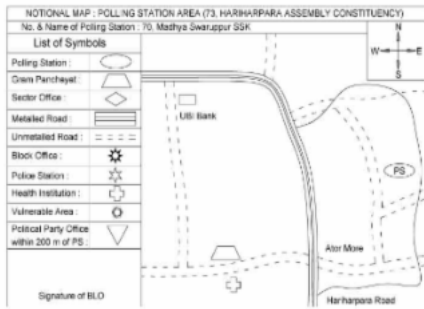

নির্বাচক নিবন্ধন আধিকারিকের স্বাক্ষর

Nazri Naksha

Google Map View

Polling Station Building Front View

Polling Station Front View

Cad View

Key MAP View

1 নাম : মিনা বিবি স্বামীর নাম: সাইনুদ্দিন সেখ বাড়ির নং : n0001 বয়স : 60 লিঙ্গ : মহিলা	DRC2836864 ফটো উপলব্ধ	2 নাম : মমতাজ বেগম স্বামীর নাম: আকুল মন্ডল বাড়ির নং : n0149 বয়স : 64 লিঙ্গ : মহিলা	XMB1969351 ফটো উপলব্ধ	3 নাম : আলিয়া বেওয়া স্বামীর নাম: নওসাদ মন্ডল বাড়ির নং : n0150 বয়স : 50 লিঙ্গ : মহিলা	WB/09/062/354388 ফটো উপলব্ধ
4 নাম : সেহের সেখ পিতার নাম: জমিরুদ্দিন সেখ বাড়ির নং : n0047 বয়স : 49 লিঙ্গ : পুরুষ	DRC2479178 ফটো উপলব্ধ	5 নাম : সর্পিলা খাতুন পিতার নাম: সেহের সেখ বাড়ির নং : n0047 বয়স : 38 লিঙ্গ : মহিলা	XMB0241976 ফটো উপলব্ধ	6 নাম : সফিকুল সেখ পিতার নাম: জমিরুদ্দিন সেখ বাড়ির নং : n0047 বয়স : 41 লিঙ্গ : পুরুষ	XMB1259456 ফটো উপলব্ধ
7 নাম : মুর্শিদা খাতুন বিবি স্বামীর নাম: সফিকুল সেখ বাড়ির নং : n0047 বয়স : 33 লিঙ্গ : মহিলা	XMB1482173 ফটো উপলব্ধ	8 নাম : নারজিস খাতুন স্বামীর নাম: মিনারুল মন্ডল বাড়ির নং : N0041 বয়স : 33 লিঙ্গ : মহিলা	THC1332113 ফটো উপলব্ধ	9 নাম : আকুল মন্ডল পিতার নাম: ইজন মন্ডল বাড়ির নং : n0149 বয়স : 72 লিঙ্গ : পুরুষ	XMB2301471 ফটো উপলব্ধ
10 নাম : লাইলা খাতুন স্বামীর নাম: আমজাদ হোসেন আনসারী বাড়ির নং : N0008 বয়স : 25 লিঙ্গ : মহিলা	XMB2302172 ফটো উপলব্ধ	11 নাম : ফারিসিয়া বিবি স্বামীর নাম: ইয়াসিন আনসারী বাড়ির নং : n0008 বয়স : 34 লিঙ্গ : মহিলা	XMB1807270 ফটো উপলব্ধ	12 নাম : ডালিম আনসারী পিতার নাম: বাহারউদ্দিন আনসারী বাড়ির নং : n0008 বয়স : 50 লিঙ্গ : পুরুষ	DRC2108140 ফটো উপলব্ধ
13 নাম : মাঝিয়া বিবি আনসারী স্বামীর নাম: ডালিম আনসারী বাড়ির নং : n0008 বয়স : 41 লিঙ্গ : মহিলা	DRC2108157 ফটো উপলব্ধ	14 নাম : হালিম আনসারী পিতার নাম: বাহারউদ্দিন আনসারী বাড়ির নং : n0008 বয়স : 44 লিঙ্গ : পুরুষ	DRC2479194 ফটো উপলব্ধ	15 নাম : ফরিদা বিবি স্বামীর নাম: হালিম আনসারী বাড়ির নং : n0008 বয়স : 42 লিঙ্গ : মহিলা	DRC2479202 ফটো উপলব্ধ
16 নাম : ইয়াসিন আনসারী পিতার নাম: বাহারউদ্দিন আনসারী বাড়ির নং : n0008 বয়স : 42 লিঙ্গ : পুরুষ	DRC2479210 ফটো উপলব্ধ	17 নাম : আমজাদ হোসেন আনসারী পিতার নাম: বাহারউদ্দিন আনসারী বাড়ির নং : n0008 বয়স : 37 লিঙ্গ : পুরুষ	DRC2834174 ফটো উপলব্ধ	18 নাম : মন্ডল আহাম্মাদ আলি পিতার নাম: রহিমবক মন্ডল বাড়ির নং : n0128 বয়স : 67 লিঙ্গ : পুরুষ	XMB1969971 ফটো উপলব্ধ
19 নাম : মন্ডল জাহাঙ্গীরা বিবি স্বামীর নাম: মন্ডল আহাম্মাদ আলি বাড়ির নং : n0128 বয়স : 61 লিঙ্গ : মহিলা	XMB1970029 ফটো উপলব্ধ	20 নাম : মাসুদ মন্ডল পিতার নাম: আহাম্মাদ মন্ডল বাড়ির নং : n0128 বয়স : 27 লিঙ্গ : পুরুষ	XMB1807361 ফটো উপলব্ধ	21 নাম : নাজমিনা খাতুন স্বামীর নাম: আসানুদ্দিন মন্ডল বাড়ির নং : এন0128 বয়স : 25 লিঙ্গ : মহিলা	XMB1875970 ফটো উপলব্ধ
22 নাম : আলাহাম মন্ডল পিতার নাম: রহিম বক্স মন্ডল বাড়ির নং : n0128 বয়স : 51 লিঙ্গ : পুরুষ	XMB1045251 ফটো উপলব্ধ	23 নাম : মানিক মন্ডল পিতার নাম: আহাম্মাদ মন্ডল বাড়ির নং : n0128 বয়স : 27 লিঙ্গ : পুরুষ	XMB1807460 ফটো উপলব্ধ	24 নাম : আসানুদ্দিন মন্ডল পিতার নাম: আহাম্মাদ মন্ডল বাড়ির নং : n0128 বয়স : 32 লিঙ্গ : পুরুষ	XMB1365964 ফটো উপলব্ধ
25 নাম : তানিয়া নাসরিন স্বামীর নাম: মানিক মন্ডল বাড়ির নং : এন0128 বয়স : 22 লিঙ্গ : মহিলা	XMB2625762 ফটো উপলব্ধ	26 নাম : আহাদ আলি সেখ পিতার নাম: ইজরায়েল সেখ বাড়ির নং : এন000 বয়স : 23 লিঙ্গ : পুরুষ	XMB2412575 ফটো উপলব্ধ	27 নাম : বাবর আলী পিতার নাম: মহিউসন মন্ডল বাড়ির নং : n0113 বয়স : 66 লিঙ্গ : পুরুষ	XMB1970227 ফটো উপলব্ধ
28 নাম : তার্জিনা বিবি মণ্ডল স্বামীর নাম: বাবর আলী বাড়ির নং : n0113 বয়স : 61 লিঙ্গ : মহিলা	XMB1970235 ফটো উপলব্ধ	29 নাম : সাইদুল সেখ পিতার নাম: ইমরান সেখ বাড়ির নং : n0010 বয়স : 74 লিঙ্গ : পুরুষ	XMB1970375 ফটো উপলব্ধ	30 নাম : নুরজাহান বিবি স্বামীর নাম: সাইদুল সেখ বাড়ির নং : n0010 বয়স : 65 লিঙ্গ : মহিলা	XMB1970367 ফটো উপলব্ধ