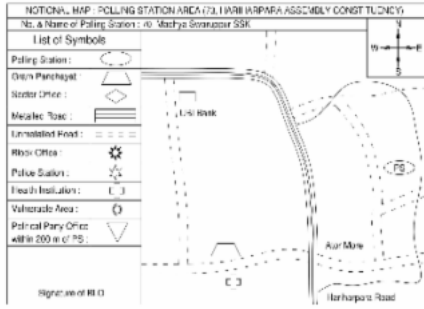

Nazri Naksha