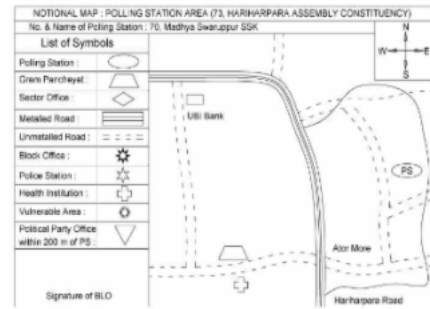

নির্বাচক নিবন্ধন আধিকারিকের স্বাক্ষর

Nazri Naksha

Google Map View

Polling Station Building Front View

Polling Station Front View

Cad View

Key MAP View

1 নাম : মিনা বিবি স্বামীর নাম: সাইনুদ্দিন সেখ বাড়ির নং : n0001 বয়স : 60 লিঙ্গ : মহিলা	DRC2836864 ফটো উপলব্ধ	2 নাম : মমতাজ বেগম স্বামীর নাম: আকুল মন্ডল বাড়ির নং : n0149 বয়স : 64 লিঙ্গ : মহিলা	XMB1969351 ফটো উপলব্ধ	3 নাম : আলিয়া বেওয়া স্বামীর নাম: নওসাদ মন্ডল বাড়ির নং : n0150 বয়স : 50 লিঙ্গ : মহিলা	WB/09/062/354388 ফটো উপলব্ধ
4 নাম : সেহের সেখ পিতার নাম: জমিরুদ্দিন সেখ বাড়ির নং : n0047 বয়স : 49 লিঙ্গ : পুরুষ	DRC2479178 ফটো উপলব্ধ	5 নাম : সর্পিলা খাতুন পিতার নাম: সেহের সেখ বাড়ির নং : n0047 বয়স : 38 লিঙ্গ : মহিলা	XMB0241976 ফটো উপলব্ধ	6 নাম : সফিকুল সেখ পিতার নাম: জমিরুদ্দিন সেখ বাড়ির নং : n0047 বয়স : 41 লিঙ্গ : পুরুষ	XMB1259456 ফটো উপলব্ধ
7 নাম : মুর্শিদা খাতুন বিবি স্বামীর নাম: সফিকুল সেখ বাড়ির নং : n0047 বয়স : 33 লিঙ্গ : মহিলা	XMB1482173 ফটো উপলব্ধ	8 নাম : নারজিস খাতুন স্বামীর নাম: মিনারুল মন্ডল বাড়ির নং : N0041 বয়স : 33 লিঙ্গ : মহিলা	THC1332113 ফটো উপলব্ধ	9 নাম : আকুল মন্ডল পিতার নাম: ইজন মন্ডল বাড়ির নং : n0149 বয়স : 72 লিঙ্গ : পুরুষ	XMB2301471 ফটো উপলব্ধ
10 নাম : লাইলা খাতুন স্বামীর নাম: আমজাদ হোসেন আনসারী বাড়ির নং : N0008 বয়স : 25 লিঙ্গ : মহিলা	XMB2302172 ফটো উপলব্ধ	11 নাম : ফারিসিয়া বিবি স্বামীর নাম: ইয়াসিন আনসারী বাড়ির নং : n0008 বয়স : 34 লিঙ্গ : মহিলা	XMB1807270 ফটো উপলব্ধ	12 নাম : ডালিম আনসারী পিতার নাম: বাহারউদ্দিন আনসারী বাড়ির নং : n0008 বয়স : 50 লিঙ্গ : পুরুষ	DRC2108140 ফটো উপলব্ধ
13 নাম : মাঝিয়া বিবি আনসারী স্বামীর নাম: ডালিম আনসারী বাড়ির নং : n0008 বয়স : 41 লিঙ্গ : মহিলা	DRC2108157 ফটো উপলব্ধ	14 নাম : হালিম আনসারী পিতার নাম: বাহারউদ্দিন আনসারী বাড়ির নং : n0008 বয়স : 44 লিঙ্গ : পুরুষ	DRC2479194 ফটো উপলব্ধ	15 নাম : ফরিদা বিবি স্বামীর নাম: হালিম আনসারী বাড়ির নং : n0008 বয়স : 42 লিঙ্গ : মহিলা	DRC2479202 ফটো উপলব্ধ
16 নাম : ইয়াসিন আনসারী পিতার নাম: বাহারউদ্দিন আনসারী বাড়ির নং : n0008 বয়স : 42 লিঙ্গ : পুরুষ	DRC2479210 ফটো উপলব্ধ	17 নাম : আমজাদ হোসেন আনসারী পিতার নাম: বাহারউদ্দিন আনসারী বাড়ির নং : n0008 বয়স : 37 লিঙ্গ : পুরুষ	DRC2834174 ফটো উপলব্ধ	18 নাম : মন্ডল আহাম্মাদ আলি পিতার নাম: রহিমবক মন্ডল বাড়ির নং : n0128 বয়স : 67 লিঙ্গ : পুরুষ	XMB1969971 ফটো উপলব্ধ
19 নাম : মন্ডল জাহাঙ্গীরা বিবি স্বামীর নাম: মন্ডল আহাম্মাদ আলি বাড়ির নং : n0128 বয়স : 61 লিঙ্গ : মহিলা	XMB1970029 ফটো উপলব্ধ	20 নাম : মাসুদ মন্ডল পিতার নাম: আহাম্মাদ মন্ডল বাড়ির নং : n0128 বয়স : 27 লিঙ্গ : পুরুষ	XMB1807361 ফটো উপলব্ধ	21 নাম : নাজমিনা খাতুন স্বামীর নাম: আসানুদ্দিন মন্ডল বাড়ির নং : এন0128 বয়স : 25 লিঙ্গ : মহিলা	XMB1875970 ফটো উপলব্ধ
22 নাম : আলাহাম মন্ডল পিতার নাম: রহিম বক্স মন্ডল বাড়ির নং : n0128 বয়স : 51 লিঙ্গ : পুরুষ	XMB1045251 ফটো উপলব্ধ	23 নাম : মানিক মন্ডল পিতার নাম: আহাম্মাদ মন্ডল বাড়ির নং : n0128 বয়স : 27 লিঙ্গ : পুরুষ	XMB1807460 ফটো উপলব্ধ	24 নাম : আসানুদ্দিন মন্ডল পিতার নাম: আহাম্মাদ মন্ডল বাড়ির নং : n0128 বয়স : 32 লিঙ্গ : পুরুষ	XMB1365964 ফটো উপলব্ধ
25 নাম : তানিয়া নাসরিন স্বামীর নাম: মানিক মন্ডল বাড়ির নং : এন0128 বয়স : 22 লিঙ্গ : মহিলা	XMB2625762 ফটো উপলব্ধ	26 নাম : আহাদ আলি সেখ পিতার নাম: ইজরায়েল সেখ বাড়ির নং : এন000 বয়স : 23 লিঙ্গ : পুরুষ	XMB2412575 ফটো উপলব্ধ	27 নাম : বাবর আলী পিতার নাম: মহিউসন মন্ডল বাড়ির নং : n0113 বয়স : 66 লিঙ্গ : পুরুষ	XMB1970227 ফটো উপলব্ধ
28 নাম : তার্জিনা বিবি মণ্ডল স্বামীর নাম: বাবর আলী বাড়ির নং : n0113 বয়স : 61 লিঙ্গ : মহিলা	XMB1970235 ফটো উপলব্ধ	29 নাম : সাইদুল সেখ পিতার নাম: ইমরান সেখ বাড়ির নং : n0010 বয়স : 74 লিঙ্গ : পুরুষ	XMB1970375 ফটো উপলব্ধ	30 নাম : নুরজাহান বিবি স্বামীর নাম: সাইদুল সেখ বাড়ির নং : n0010 বয়স : 65 লিঙ্গ : মহিলা	XMB1970367 ফটো উপলব্ধ