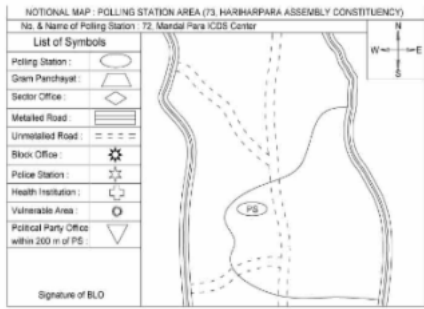

নির্বাচক নিবন্ধন আধিকারিকের স্বাক্ষর

Nazri Naksha

Google Map View

Polling Station Building Front View

Polling Station Front View

Cad View

Key MAP View

1 নাম : পারুল্লা বিবি স্বামীর নাম: নবি সেখ বাড়ির নং : n0119 বয়স : 65 লিঙ্গ : মহিলা	XMB1972322 ফটো উপলব্ধ	2 নাম : সেলিনুর আরা বেগম স্বামীর নাম: মোঃ মওলা হোসেন বাড়ির নং : n0010 বয়স : 59 লিঙ্গ : মহিলা	XMB1972173 ফটো উপলব্ধ	3 নাম : সফিকুল আলম পিতার নাম: জহিরুদ্দিন মন্ডল বাড়ির নং : n0151 বয়স : 45 লিঙ্গ : পুরুষ	DRC2109544 ফটো উপলব্ধ
4 নাম : মোঃ আব্দুল হামিদ পিতার নাম: মোঃ মওলা হোসেন বাড়ির নং : n0010 বয়স : 38 লিঙ্গ : পুরুষ	DRC2643880 ফটো উপলব্ধ	5 নাম : আমিনুল মন্ডল পিতার নাম: ইনসার মন্ডল বাড়ির নং : n0037 বয়স : 30 লিঙ্গ : পুরুষ	XMB1726561 ফটো উপলব্ধ	6 নাম : সারজিনা খাতুন স্বামীর নাম: হাসিবুল সেখ বাড়ির নং : n0005 বয়স : 28 লিঙ্গ : মহিলা	XMB1726587 ফটো উপলব্ধ
7 নাম : নারগিস খাতুন পিতার নাম: আতাৰ আলী সেখ বাড়ির নং : N0121 বয়স : 27 লিঙ্গ : মহিলা	XMB1747484 ফটো উপলব্ধ	8 নাম : আলতাফ সেখ পিতার নাম: বাদল সেখ বাড়ির নং : n0063 বয়স : 56 লিঙ্গ : পুরুষ	XMB1973445 ফটো উপলব্ধ	9 নাম : মনোয়ারা বিবি স্বামীর নাম: সিরাজুল ইসলাম সেখ বাড়ির নং : n0114 বয়স : 37 লিঙ্গ : মহিলা	XMB0249599 ফটো উপলব্ধ
10 নাম : জরিনা খাতুন স্বামীর নাম: ইউনুস সেখ বাড়ির নং : N0131 বয়স : 29 লিঙ্গ : মহিলা	XMB2297992 ফটো উপলব্ধ	11 নাম : আজমিরা বিবি স্বামীর নাম: আলতাফ সেখ বাড়ির নং : n0063 বয়স : 52 লিঙ্গ : মহিলা	XMB1973544 ফটো উপলব্ধ	12 নাম : সাইদুল সেখ পিতার নাম: বাদল সেখ বাড়ির নং : n0063 বয়স : 41 লিঙ্গ : পুরুষ	XMB1260736 ফটো উপলব্ধ
13 নাম : মনোয়ারা বেওয়া স্বামীর নাম: আতাৰ আলী সেখ বাড়ির নং : n0068 বয়স : 70 লিঙ্গ : মহিলা	WB/09/062/357958 ফটো উপলব্ধ	14 নাম : রফিকুল সেখ পিতার নাম: আতাৰ সেখ বাড়ির নং : n0068 বয়স : 53 লিঙ্গ : পুরুষ	XMB1973049 ফটো উপলব্ধ	15 নাম : মাঝিয়া বিবি স্বামীর নাম: রফিকুল সেখ বাড়ির নং : n0068 বয়স : 52 লিঙ্গ : মহিলা	XMB1972991 ফটো উপলব্ধ
16 নাম : সাহানুরা বিবি স্বামীর নাম: ফকির মহম্মদ সেখ বাড়ির নং : n0070 বয়স : 59 লিঙ্গ : মহিলা	DRC1542794 ফটো উপলব্ধ	17 নাম : সাবির আলী পিতার নাম: ফকির মহম্মদ সেখ বাড়ির নং : n0070 বয়স : 34 লিঙ্গ : পুরুষ	XMB1171503 ফটো উপলব্ধ	18 নাম : মোসাঃ মানসুরা বেগম স্বামীর নাম: মোঃ আনিসুর রহমান বাড়ির নং : n0037 বয়স : 62 লিঙ্গ : মহিলা	XMB1972736 ফটো উপলব্ধ
19 নাম : মোঃ আনিসুর রহমান পিতার নাম: মোঃ খালিলুর রহমান বাড়ির নং : n0037 বয়স : 69 লিঙ্গ : পুরুষ	XMB2498814 ফটো উপলব্ধ	20 নাম : ইস্তাভুল সেখ পিতার নাম: সাদেক সেখ বাড়ির নং : n0072 বয়স : 56 লিঙ্গ : পুরুষ	DRC2481273 ফটো উপলব্ধ	21 নাম : ফজিলা বিবি স্বামীর নাম: আরসেল সেখ বাড়ির নং : n0072 বয়স : 44 লিঙ্গ : মহিলা	DRC2481281 ফটো উপলব্ধ
22 নাম : হাবিবা বিবি স্বামীর নাম: ইস্তাভুল সেখ বাড়ির নং : n0072 বয়স : 43 লিঙ্গ : মহিলা	DRC2481299 ফটো উপলব্ধ	23 নাম : রহিমন বেওয়া স্বামীর নাম: সাত্তার সেখ বাড়ির নং : n0074 বয়স : 66 লিঙ্গ : মহিলা	DRC2480812 ফটো উপলব্ধ	24 নাম : মিরাজ সেখ পিতার নাম: সাত্তার সেখ বাড়ির নং : n0074 বয়স : 41 লিঙ্গ : পুরুষ	XMB1260439 ফটো উপলব্ধ
25 নাম : নাসিমা বিবি স্বামীর নাম: মিরাজ সেখ বাড়ির নং : n0074 বয়স : 40 লিঙ্গ : মহিলা	XMB1260447 ফটো উপলব্ধ	26 নাম : জুলেখা বিবি স্বামীর নাম: ইনসান সেখ বাড়ির নং : n0074 বয়স : 61 লিঙ্গ : মহিলা	DRC2771541 ফটো উপলব্ধ	27 নাম : মুনোয়ারা বিবি স্বামীর নাম: সিরাজ সেখ বাড়ির নং : n0074 বয়স : 38 লিঙ্গ : মহিলা	XMB1046366 ফটো উপলব্ধ
28 নাম : জাহেরা বিবি স্বামীর নাম: আতাৰ আলী সেখ বাড়ির নং : n0076 বয়স : 81 লিঙ্গ : মহিলা	DRC2481265 ফটো উপলব্ধ	29 নাম : রহেদ সেখ পিতার নাম: আতাৰ আলী সেখ বাড়ির নং : n0076 বয়স : 50 লিঙ্গ : পুরুষ	XMB1973395 ফটো উপলব্ধ	30 নাম : মামুদা বিবি স্বামীর নাম: রহেদ সেখ বাড়ির নং : n0076 বয়স : 42 লিঙ্গ : মহিলা	XMB1260405 ফটো উপলব্ধ