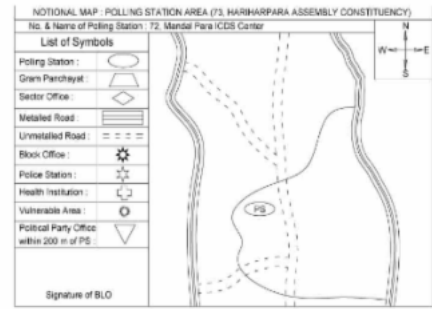

নির্বাচক নিবন্ধন আধিকারিকের স্বাক্ষর

Nazri Naksha

Google Map View

Polling Station Building Front View

Polling Station Front View

Cad View

Key MAP View

1 নাম : পারুল্লা বিবি স্বামীর নাম: নবি সেখ বাড়ির নং : n0119 বয়স : 65 লিঙ্গ : মহিলা	XMB1972322 ফটো উপলব্ধ	2 নাম : সেলিনুর আরা বেগম স্বামীর নাম: মোঃ মওলা হোসেন বাড়ির নং : n0010 বয়স : 59 লিঙ্গ : মহিলা	XMB1972173 ফটো উপলব্ধ	3 নাম : সফিকুল আলম পিতার নাম: জহিরুদ্দিন মন্ডল বাড়ির নং : n0151 বয়স : 45 লিঙ্গ : পুরুষ	DRC2109544 ফটো উপলব্ধ
4 নাম : মোঃ আব্দুল হামিদ পিতার নাম: মোঃ মওলা হোসেন বাড়ির নং : n0010 বয়স : 38 লিঙ্গ : পুরুষ	DRC2643880 ফটো উপলব্ধ	5 নাম : আমিনুল মন্ডল পিতার নাম: ইনসার মন্ডল বাড়ির নং : n0037 বয়স : 30 লিঙ্গ : পুরুষ	XMB1726561 ফটো উপলব্ধ	6 নাম : সারজিনা খাতুন স্বামীর নাম: হাসিবুল সেখ বাড়ির নং : n0005 বয়স : 28 লিঙ্গ : মহিলা	XMB1726587 ফটো উপলব্ধ
7 নাম : নারগিস খাতুন পিতার নাম: আতাৰ আলী সেখ বাড়ির নং : N0121 বয়স : 27 লিঙ্গ : মহিলা	XMB1747484 ফটো উপলব্ধ	8 নাম : আলতাফ সেখ পিতার নাম: বাদল সেখ বাড়ির নং : n0063 বয়স : 56 লিঙ্গ : পুরুষ	XMB1973445 ফটো উপলব্ধ	9 নাম : মনোয়ারা বিবি স্বামীর নাম: সিরাজুল ইসলাম সেখ বাড়ির নং : n0114 বয়স : 37 লিঙ্গ : মহিলা	XMB0249599 ফটো উপলব্ধ
10 নাম : জরিনা খাতুন স্বামীর নাম: ইউনুস সেখ বাড়ির নং : N0131 বয়স : 29 লিঙ্গ : মহিলা	XMB2297992 ফটো উপলব্ধ	11 নাম : আজমিরা বিবি স্বামীর নাম: আলতাফ সেখ বাড়ির নং : n0063 বয়স : 52 লিঙ্গ : মহিলা	XMB1973544 ফটো উপলব্ধ	12 নাম : সাইদুল সেখ পিতার নাম: বাদল সেখ বাড়ির নং : n0063 বয়স : 41 লিঙ্গ : পুরুষ	XMB1260736 ফটো উপলব্ধ
13 নাম : মনোয়ারা বেওয়া স্বামীর নাম: আতাৰ আলী সেখ বাড়ির নং : n0068 বয়স : 70 লিঙ্গ : মহিলা	WB/09/062/357958 ফটো উপলব্ধ	14 নাম : রফিকুল সেখ পিতার নাম: আতাৰ সেখ বাড়ির নং : n0068 বয়স : 53 লিঙ্গ : পুরুষ	XMB1973049 ফটো উপলব্ধ	15 নাম : মাঝিয়া বিবি স্বামীর নাম: রফিকুল সেখ বাড়ির নং : n0068 বয়স : 52 লিঙ্গ : মহিলা	XMB1972991 ফটো উপলব্ধ
16 নাম : সাহানুরা বিবি স্বামীর নাম: ফকির মহম্মদ সেখ বাড়ির নং : n0070 বয়স : 59 লিঙ্গ : মহিলা	DRC1542794 ফটো উপলব্ধ	17 নাম : সাবির আলী পিতার নাম: ফকির মহম্মদ সেখ বাড়ির নং : n0070 বয়স : 34 লিঙ্গ : পুরুষ	XMB1171503 ফটো উপলব্ধ	18 নাম : মোসাঃ মানসুরা বেগম স্বামীর নাম: মোঃ আনিসুর রহমান বাড়ির নং : n0037 বয়স : 62 লিঙ্গ : মহিলা	XMB1972736 ফটো উপলব্ধ
19 নাম : মোঃ আনিসুর রহমান পিতার নাম: মোঃ খালিলুর রহমান বাড়ির নং : n0037 বয়স : 69 লিঙ্গ : পুরুষ	XMB2498814 ফটো উপলব্ধ	20 নাম : ইস্তাভুল সেখ পিতার নাম: সাদেক সেখ বাড়ির নং : n0072 বয়স : 56 লিঙ্গ : পুরুষ	DRC2481273 ফটো উপলব্ধ	21 নাম : ফজিলা বিবি স্বামীর নাম: আরসেল সেখ বাড়ির নং : n0072 বয়স : 44 লিঙ্গ : মহিলা	DRC2481281 ফটো উপলব্ধ
22 নাম : হাবিবা বিবি স্বামীর নাম: ইস্তাভুল সেখ বাড়ির নং : n0072 বয়স : 43 লিঙ্গ : মহিলা	DRC2481299 ফটো উপলব্ধ	23 নাম : রহিমন বেওয়া স্বামীর নাম: সাত্তার সেখ বাড়ির নং : n0074 বয়স : 66 লিঙ্গ : মহিলা	DRC2480812 ফটো উপলব্ধ	24 নাম : মিরাজ সেখ পিতার নাম: সাত্তার সেখ বাড়ির নং : n0074 বয়স : 41 লিঙ্গ : পুরুষ	XMB1260439 ফটো উপলব্ধ
25 নাম : নাসিমা বিবি স্বামীর নাম: মিরাজ সেখ বাড়ির নং : n0074 বয়স : 40 লিঙ্গ : মহিলা	XMB1260447 ফটো উপলব্ধ	26 নাম : জুলেখা বিবি স্বামীর নাম: ইনসান সেখ বাড়ির নং : n0074 বয়স : 61 লিঙ্গ : মহিলা	DRC2771541 ফটো উপলব্ধ	27 নাম : মুনোয়ারা বিবি স্বামীর নাম: সিরাজ সেখ বাড়ির নং : n0074 বয়স : 38 লিঙ্গ : মহিলা	XMB1046366 ফটো উপলব্ধ
28 নাম : জাহেরা বিবি স্বামীর নাম: আতাৰ আলী সেখ বাড়ির নং : n0076 বয়স : 81 লিঙ্গ : মহিলা	DRC2481265 ফটো উপলব্ধ	29 নাম : রহেদ সেখ পিতার নাম: আতাৰ আলী সেখ বাড়ির নং : n0076 বয়স : 50 লিঙ্গ : পুরুষ	XMB1973395 ফটো উপলব্ধ	30 নাম : মামুদা বিবি স্বামীর নাম: রহেদ সেখ বাড়ির নং : n0076 বয়স : 42 লিঙ্গ : মহিলা	XMB1260405 ফটো উপলব্ধ