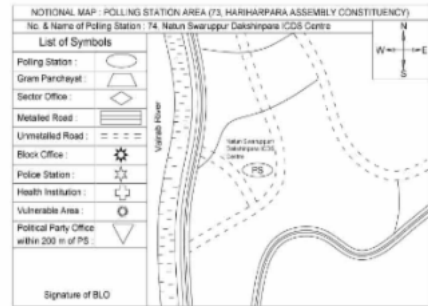

নির্বাচক নিবন্ধন আধিকারিকের স্বাক্ষর

Nazri Naksha

Google Map View

Polling Station Building Front View

Polling Station Front View

Cad View

Key MAP View

1 নাম : জিনারুল সেখ পিতার নাম: ইসরাইল সেখ বাড়ির নং : n0064 বয়স : 40 লিঙ্গ : পুরুষ	XMB1047406 ফটো উপলব্ধ	2 নাম : আব্দুল লতিব সেখ পিতার নাম: আনসার আলি সেখ বাড়ির নং : n0074 বয়স : 35 লিঙ্গ : পুরুষ	XMB1047596 ফটো উপলব্ধ	3 নাম : সাজিবুল সেখ পিতার নাম: রেজবুল ইসলাম সেখ বাড়ির নং : N0071 বয়স : 27 লিঙ্গ : পুরুষ	XMB1807999 ফটো উপলব্ধ
4 নাম : মালেকা বিবি স্বামীর নাম: মুনসুর আলি সেখ বাড়ির নং : n0074 বয়স : 61 লিঙ্গ : মহিলা	XMB2056794 ফটো উপলব্ধ	5 নাম : আব্দুস সাত্তার পিতার নাম: মহঃ দাউদ আলি মন্ডল বাড়ির নং : n0056 বয়স : 45 লিঙ্গ : পুরুষ	DRC2482180 ফটো উপলব্ধ	6 নাম : মোসাঃ মুসলিমা খাতুন স্বামীর নাম: আব্দুল আলিম বাড়ির নং : এন0057 বয়স : 41 লিঙ্গ : মহিলা	DRC2383305 ফটো উপলব্ধ
7 নাম : আবিদা সুলতানা স্বামীর নাম: পলাশ সেখ বাড়ির নং : n0021 বয়স : 30 লিঙ্গ : মহিলা	XMB1657691 ফটো উপলব্ধ	8 নাম : মাহেনা বিবি স্বামীর নাম: আব্বাক্কর সেখ বাড়ির নং : n0066 বয়স : 65 লিঙ্গ : মহিলা	XMB2057784 ফটো উপলব্ধ	9 নাম : নিয়াকত আলি সেখ পিতার নাম: সপাতুল্লা সেখ বাড়ির নং : n0038 বয়স : 63 লিঙ্গ : পুরুষ	XMB2059004 ফটো উপলব্ধ
10 নাম : আসরাফুল ইসলাম পিতার নাম: মুনসুর আলী সেখ বাড়ির নং : n0074 বয়স : 33 লিঙ্গ : পুরুষ	XMB1172071 ফটো উপলব্ধ	11 নাম : নাজমা বেগম স্বামীর নাম: আজমাইল বিহাস বাড়ির নং : n0074 বয়স : 56 লিঙ্গ : মহিলা	DRC2482222 ফটো উপলব্ধ	12 নাম : রাজিব সেখ পিতার নাম: মুস্তাকিম সেখ বাড়ির নং : n0024 বয়স : 39 লিঙ্গ : পুরুষ	XMB1047505 ফটো উপলব্ধ
13 নাম : তারামন বিবি স্বামীর নাম: রেজবুল ইসলাম সেখ বাড়ির নং : n0071 বয়স : 54 লিঙ্গ : মহিলা	XMB2055317 ফটো উপলব্ধ	14 নাম : মর্জিনা বিবি স্বামীর নাম: আলতাব হোসেন সেখ বাড়ির নং : n0024 বয়স : 63 লিঙ্গ : মহিলা	XMB2056216 ফটো উপলব্ধ	15 নাম : মদিনা বিবি স্বামীর নাম: মওলা বক্স সেখ বাড়ির নং : n0019 বয়স : 66 লিঙ্গ : মহিলা	XMB2058956 ফটো উপলব্ধ
16 নাম : টিটন সেখ পিতার নাম: সেন্টু সেখ বাড়ির নং : n0029 বয়স : 36 লিঙ্গ : পুরুষ	XMB1261478 ফটো উপলব্ধ	17 নাম : ইয়াসিন সেখ পিতার নাম: সাইদুল ইসলাম সেখ বাড়ির নং : n0030 বয়স : 45 লিঙ্গ : পুরুষ	DRC2112266 ফটো উপলব্ধ	18 নাম : মুসলীমা বিবি স্বামীর নাম: এসরাইল সেখ বাড়ির নং : n0064 বয়স : 74 লিঙ্গ : মহিলা	XMB2057354 ফটো উপলব্ধ
19 নাম : নাসিমা বিবি স্বামীর নাম: গোলাম হোসেন সেখ বাড়ির নং : n0021 বয়স : 49 লিঙ্গ : মহিলা	XMB2056067 ফটো উপলব্ধ	20 নাম : সৃজন সেখ পিতার নাম: সেন্টু সেখ বাড়ির নং : n0029 বয়স : 30 লিঙ্গ : পুরুষ	XMB1564954 ফটো উপলব্ধ	21 নাম : বিলকিস খাতুন স্বামীর নাম: আসরাফুল ইসলাম বাড়ির নং : n0074 বয়স : 29 লিঙ্গ : মহিলা	XMB1657717 ফটো উপলব্ধ
22 নাম : মুক্তি রানি খাতুন স্বামীর নাম: মাইনুল ইসলাম বাড়ির নং : n0074 বয়স : 29 লিঙ্গ : মহিলা	XMB1657725 ফটো উপলব্ধ	23 নাম : মজিবুর সেখ পিতার নাম: নিয়াকত আলী সেখ বাড়ির নং : n0038 বয়স : 42 লিঙ্গ : পুরুষ	XMB1047539 ফটো উপলব্ধ	24 নাম : আজবাহার বিবি স্বামীর নাম: সেখ মৌওলাবক্স সেখ বাড়ির নং : n0026 বয়স : 55 লিঙ্গ : মহিলা	XMB2059400 ফটো উপলব্ধ
25 নাম : আলতাব হোসেন সেখ পিতার নাম: মুস্তাকিম সেখ বাড়ির নং : n0024 বয়স : 57 লিঙ্গ : পুরুষ	XMB2056117 ফটো উপলব্ধ	26 নাম : মাইনুল ইসলাম পিতার নাম: মুনসুর আলি সেখ বাড়ির নং : n0074 বয়স : 35 লিঙ্গ : পুরুষ	XMB1047729 ফটো উপলব্ধ	27 নাম : মহাম্মদ আলি পিতার নাম: মোঃ রমজান আলি মন্ডল বাড়ির নং : n0057 বয়স : 61 লিঙ্গ : পুরুষ	XMB2059293 ফটো উপলব্ধ
28 নাম : সমীরসেসা বিবি স্বামীর নাম: আব্দুল জাব্বার মঞ্জল বাড়ির নং : n0059 বয়স : 65 লিঙ্গ : মহিলা	XMB2059517 ফটো উপলব্ধ	29 নাম : আনসুরা বিবি স্বামীর নাম: রঞ্জু সেখ বাড়ির নং : n0022 বয়স : 33 লিঙ্গ : মহিলা	XMB1367556 ফটো উপলব্ধ	30 নাম : মিরিা বিবি স্বামীর নাম: আনসার আলি সেখ বাড়ির নং : n0074 বয়স : 58 লিঙ্গ : মহিলা	XMB2055572 ফটো উপলব্ধ