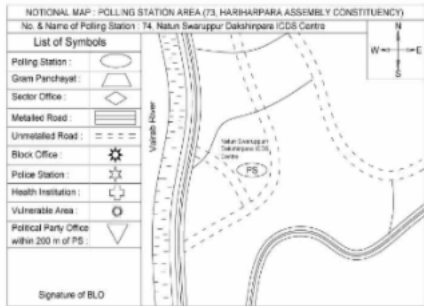

নির্বাচক নিবন্ধন আধিকারিকের স্বাক্ষর

Nazri Naksha

Google Map View

Polling Station Building Front View

Polling Station Front View

Cad View

Key MAP View

1 নাম : জিনারুল সেখ পিতার নাম: ইসরাইল সেখ বাড়ির নং : n0064 বয়স : 40 লিঙ্গ : পুরুষ	XMB1047406 ফটো উপলব্ধ	2 নাম : আব্দুল লতিব সেখ পিতার নাম: আনসার আলি সেখ বাড়ির নং : n0074 বয়স : 35 লিঙ্গ : পুরুষ	XMB1047596 ফটো উপলব্ধ	3 নাম : সাজিবুল সেখ পিতার নাম: রেজবুল ইসলাম সেখ বাড়ির নং : N0071 বয়স : 27 লিঙ্গ : পুরুষ	XMB1807999 ফটো উপলব্ধ
4 নাম : মালেকা বিবি স্বামীর নাম: মুনসুর আলি সেখ বাড়ির নং : n0074 বয়স : 61 লিঙ্গ : মহিলা	XMB2056794 ফটো উপলব্ধ	5 নাম : আব্দুস সাত্তার পিতার নাম: মহঃ দাউদ আলি মন্ডল বাড়ির নং : n0056 বয়স : 45 লিঙ্গ : পুরুষ	DRC2482180 ফটো উপলব্ধ	6 নাম : মোসাঃ মুসলিমা খাতুন স্বামীর নাম: আব্দুল আলিম বাড়ির নং : এন0057 বয়স : 41 লিঙ্গ : মহিলা	DRC2383305 ফটো উপলব্ধ
7 নাম : আবিদা সুলতানা স্বামীর নাম: পলাশ সেখ বাড়ির নং : n0021 বয়স : 30 লিঙ্গ : মহিলা	XMB1657691 ফটো উপলব্ধ	8 নাম : মাহেনা বিবি স্বামীর নাম: আব্বাক্কর সেখ বাড়ির নং : n0066 বয়স : 65 লিঙ্গ : মহিলা	XMB2057784 ফটো উপলব্ধ	9 নাম : নিয়াকত আলি সেখ পিতার নাম: সপাতুল্লা সেখ বাড়ির নং : n0038 বয়স : 63 লিঙ্গ : পুরুষ	XMB2059004 ফটো উপলব্ধ
10 নাম : আসরাফুল ইসলাম পিতার নাম: মুনসুর আলী সেখ বাড়ির নং : n0074 বয়স : 33 লিঙ্গ : পুরুষ	XMB1172071 ফটো উপলব্ধ	11 নাম : নাজমা বেগম স্বামীর নাম: আজমাইল বিহাস বাড়ির নং : n0074 বয়স : 56 লিঙ্গ : মহিলা	DRC2482222 ফটো উপলব্ধ	12 নাম : রাজিব সেখ পিতার নাম: মুস্তাকিম সেখ বাড়ির নং : n0024 বয়স : 39 লিঙ্গ : পুরুষ	XMB1047505 ফটো উপলব্ধ
13 নাম : তারামন বিবি স্বামীর নাম: রেজবুল ইসলাম সেখ বাড়ির নং : n0071 বয়স : 54 লিঙ্গ : মহিলা	XMB2055317 ফটো উপলব্ধ	14 নাম : মর্জিনা বিবি স্বামীর নাম: আলতাব হোসেন সেখ বাড়ির নং : n0024 বয়স : 63 লিঙ্গ : মহিলা	XMB2056216 ফটো উপলব্ধ	15 নাম : মদিনা বিবি স্বামীর নাম: মওলা বক্স সেখ বাড়ির নং : n0019 বয়স : 66 লিঙ্গ : মহিলা	XMB2058956 ফটো উপলব্ধ
16 নাম : টিটন সেখ পিতার নাম: সেন্টু সেখ বাড়ির নং : n0029 বয়স : 36 লিঙ্গ : পুরুষ	XMB1261478 ফটো উপলব্ধ	17 নাম : ইয়াসিন সেখ পিতার নাম: সাইদুল ইসলাম সেখ বাড়ির নং : n0030 বয়স : 45 লিঙ্গ : পুরুষ	DRC2112266 ফটো উপলব্ধ	18 নাম : মুসলীমা বিবি স্বামীর নাম: এসরাইল সেখ বাড়ির নং : n0064 বয়স : 74 লিঙ্গ : মহিলা	XMB2057354 ফটো উপলব্ধ
19 নাম : নাসিমা বিবি স্বামীর নাম: গোলাম হোসেন সেখ বাড়ির নং : n0021 বয়স : 49 লিঙ্গ : মহিলা	XMB2056067 ফটো উপলব্ধ	20 নাম : সৃজন সেখ পিতার নাম: সেন্টু সেখ বাড়ির নং : n0029 বয়স : 30 লিঙ্গ : পুরুষ	XMB1564954 ফটো উপলব্ধ	21 নাম : বিলকিস খাতুন স্বামীর নাম: আসরাফুল ইসলাম বাড়ির নং : n0074 বয়স : 29 লিঙ্গ : মহিলা	XMB1657717 ফটো উপলব্ধ
22 নাম : মুক্তি রানি খাতুন স্বামীর নাম: মাইনুল ইসলাম বাড়ির নং : n0074 বয়স : 29 লিঙ্গ : মহিলা	XMB1657725 ফটো উপলব্ধ	23 নাম : মজিবুর সেখ পিতার নাম: নিয়াকত আলী সেখ বাড়ির নং : n0038 বয়স : 42 লিঙ্গ : পুরুষ	XMB1047539 ফটো উপলব্ধ	24 নাম : আজবাহার বিবি স্বামীর নাম: সেখ মৌওলাবক্স সেখ বাড়ির নং : n0026 বয়স : 55 লিঙ্গ : মহিলা	XMB2059400 ফটো উপলব্ধ
25 নাম : আলতাব হোসেন সেখ পিতার নাম: মুস্তাকিম সেখ বাড়ির নং : n0024 বয়স : 57 লিঙ্গ : পুরুষ	XMB2056117 ফটো উপলব্ধ	26 নাম : মাইনুল ইসলাম পিতার নাম: মুনসুর আলি সেখ বাড়ির নং : n0074 বয়স : 35 লিঙ্গ : পুরুষ	XMB1047729 ফটো উপলব্ধ	27 নাম : মহাম্মদ আলি পিতার নাম: মোঃ রমজান আলি মন্ডল বাড়ির নং : n0057 বয়স : 61 লিঙ্গ : পুরুষ	XMB2059293 ফটো উপলব্ধ
28 নাম : সমীরসেসা বিবি স্বামীর নাম: আব্দুল জাব্বার মঞ্জল বাড়ির নং : n0059 বয়স : 65 লিঙ্গ : মহিলা	XMB2059517 ফটো উপলব্ধ	29 নাম : আনসুরা বিবি স্বামীর নাম: রঞ্জু সেখ বাড়ির নং : n0022 বয়স : 33 লিঙ্গ : মহিলা	XMB1367556 ফটো উপলব্ধ	30 নাম : মিরিা বিবি স্বামীর নাম: আনসার আলি সেখ বাড়ির নং : n0074 বয়স : 58 লিঙ্গ : মহিলা	XMB2055572 ফটো উপলব্ধ