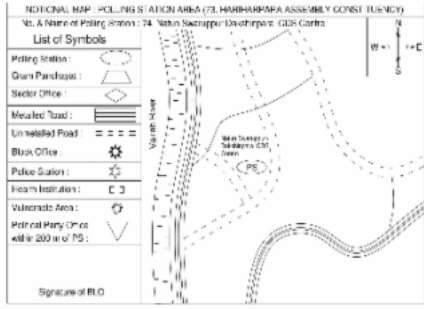

Nazri Naksha