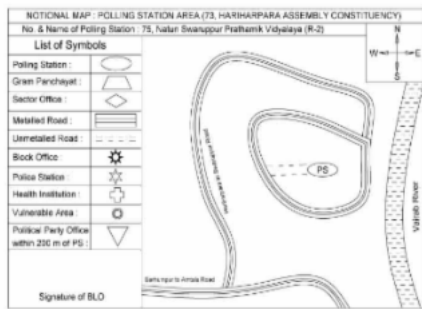

নির্বাচক নিবন্ধন আধিকারিকের স্বাক্ষর

Nazri Naksha

Google Map View

Polling Station Building Front View

Polling Station Front View

Cad View

Key MAP View

1 নাম : চাহাতন বিবি স্বামীর নাম: পঞ্জত সেখ বাড়ির নং : n0072 বয়স : 81 লিঙ্গ : মহিলা	XMB2690758 ফটো উপলব্ধ	2 নাম : আব্দুস সেলিম সেখ পিতার নাম: পঞ্জত সেখ বাড়ির নং : n0072 বয়স : 54 লিঙ্গ : পুরুষ	XMB2678852 ফটো উপলব্ধ	3 নাম : মোঃ আব্দুল আলিম সেখ পিতার নাম: আব্দুস সেলিম সেখ বাড়ির নং : n0072 বয়স : 31 লিঙ্গ : পুরুষ	XMB1368034 ফটো উপলব্ধ
4 নাম : রফিকুল ইসলাম সেখ পিতার নাম: গুরুরাদিন সেখ বাড়ির নং : n0073 বয়স : 37 লিঙ্গ : পুরুষ	XMB1262021 ফটো উপলব্ধ	5 নাম : আলাউদ্দিন সেখ পিতার নাম: রহিম সেখ বাড়ির নং : n0073 বয়স : 50 লিঙ্গ : পুরুষ	XMB2638039 ফটো উপলব্ধ	6 নাম : সুলেখা বিবি স্বামীর নাম: আলাউদ্দিন সেখ বাড়ির নং : n0073 বয়স : 42 লিঙ্গ : মহিলা	DRC2482404 ফটো উপলব্ধ
7 নাম : জালাম সেখ পিতার নাম: জমসেদ আলি সেখ বাড়ির নং : n0073 বয়স : 38 লিঙ্গ : পুরুষ	XMB1048073 ফটো উপলব্ধ	8 নাম : আনসাহারা খাতুন স্বামীর নাম: জালাম সেখ বাড়ির নং : n0073 বয়স : 36 লিঙ্গ : মহিলা	XMB1368463 ফটো উপলব্ধ	9 নাম : আইদুল সেখ পিতার নাম: সরিফুল সেখ বাড়ির নং : n0113 বয়স : 29 লিঙ্গ : পুরুষ	XMB1657907 ফটো উপলব্ধ
10 নাম : সেলিনা খাতুন বিবি স্বামীর নাম: রাজু সেখ বাড়ির নং : n0078 বয়স : 28 লিঙ্গ : মহিলা	XMB1658020 ফটো উপলব্ধ	11 নাম : জেসমিনা খাতুন স্বামীর নাম: পাতাড়ি সেখ বাড়ির নং : n0009 বয়স : 29 লিঙ্গ : মহিলা	XMB1658160 ফটো উপলব্ধ	12 নাম : সিরাবুল ইসলাম পিতার নাম: সামসুদ্দিন সেখ বাড়ির নং : n0113 বয়স : 41 লিঙ্গ : পুরুষ	XMB1726710 ফটো উপলব্ধ
13 নাম : ময়না খাতুন স্বামীর নাম: মোসারফ হোসেন মন্ডল বাড়ির নং : n0135 বয়স : 30 লিঙ্গ : মহিলা	XMB1482637 ফটো উপলব্ধ	14 নাম : ফুলসুরা খাতুন পিতার নাম: ফরেজুল্লা সেখ বাড়ির নং : n0078 বয়স : 50 লিঙ্গ : মহিলা	WB/09/062/363579 ফটো উপলব্ধ	15 নাম : সারজিনা বিবি স্বামীর নাম: ইয়াজুল সেখ বাড়ির নং : n0078 বয়স : 51 লিঙ্গ : মহিলা	WB/09/062/363581 ফটো উপলব্ধ
16 নাম : জামালুদ্দিন সেখ পিতার নাম: কামালুদ্দিন সেখ বাড়ির নং : n0100 বয়স : 49 লিঙ্গ : পুরুষ	XMB2685287 ফটো উপলব্ধ	17 নাম : মিনুয়ারা বিবি স্বামীর নাম: জামালুদ্দিন সেখ বাড়ির নং : n0100 বয়স : 42 লিঙ্গ : মহিলা	DRC2113132 ফটো উপলব্ধ	18 নাম : মাকসুরা খাতুন বিবি স্বামীর নাম: জাহিরুল ইসলাম বাড়ির নং : n0100 বয়স : 36 লিঙ্গ : মহিলা	XMB1048453 ফটো উপলব্ধ
19 নাম : মুনতাজ আলি সেখ পিতার নাম: অজেদ সেখ বাড়ির নং : n0110 বয়স : 49 লিঙ্গ : পুরুষ	XMB2499309 ফটো উপলব্ধ	20 নাম : হারুন রশিদ সেখ পিতার নাম: ইস্তাজুল সেখ বাড়ির নং : n0110 বয়স : 31 লিঙ্গ : পুরুষ	XMB1367978 ফটো উপলব্ধ	21 নাম : সারিফুল ইসলাম সেখ পিতার নাম: ইনছান সেখ বাড়ির নং : n0113 বয়স : 56 লিঙ্গ : পুরুষ	WB/09/062/363549 ফটো উপলব্ধ
22 নাম : আশরাফন বিবি স্বামীর নাম: সরিফুল ইসলাম সেখ বাড়ির নং : n0113 বয়স : 51 লিঙ্গ : মহিলা	WB/09/062/363550 ফটো উপলব্ধ	23 নাম : ফরিদা বিবি পিতার নাম: কামালুদ্দিন সেখ বাড়ির নং : n0124 বয়স : 56 লিঙ্গ : মহিলা	WB/09/062/357701 ফটো উপলব্ধ	24 নাম : মামনি খাতুন স্বামীর নাম: সাঈদ দেলুয়ার হাসান বাড়ির নং : এন0080 বয়স : 22 লিঙ্গ : মহিলা	XMB2514917 ফটো উপলব্ধ
25 নাম : রেজিয়া বিবি স্বামীর নাম: আব্দুস সেলিম সেখ বাড়ির নং : n0072 বয়স : 57 লিঙ্গ : মহিলা	WB/09/062/363632 ফটো উপলব্ধ	26 নাম : মদিনা বিবি স্বামীর নাম: মহিরুদ্দিন মণ্ডল বাড়ির নং : এন000 বয়স : 66 লিঙ্গ : মহিলা	WB/09/062/522435 ফটো উপলব্ধ	27 নাম : সুজন হোসেন পিতার নাম: সানারুল ইসলাম বাড়ির নং : এন0046 বয়স : 26 লিঙ্গ : পুরুষ	XMB1877547 ফটো উপলব্ধ
28 নাম : সখিনা খাতুন স্বামীর নাম: রফিকুল ইসলাম বাড়ির নং : এন0073 বয়স : 29 লিঙ্গ : মহিলা	XMB1877810 ফটো উপলব্ধ	29 নাম : জাহিরুল ইসলাম পিতার নাম: কামালুদ্দিন সেখ বাড়ির নং : এন0100 বয়স : 37 লিঙ্গ : পুরুষ	XMB1048461 ফটো উপলব্ধ	30 নাম : সাজেদা বিবি স্বামীর নাম: ইমাজুদ্দিন সেখ বাড়ির নং : এন0120 বয়স : 55 লিঙ্গ : মহিলা	DRC2771830 ফটো উপলব্ধ