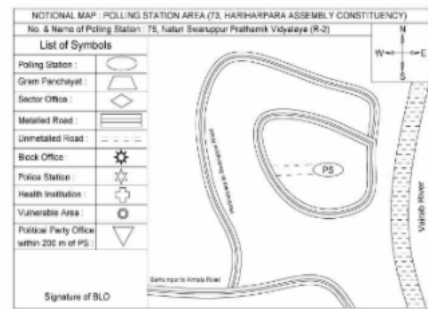

নির্বাচক নিবন্ধন আধিকারিকের স্বাক্ষর

Nazri Naksha

Google Map View

Polling Station Building Front View

Polling Station Front View

Cad View

Key MAP View

1 নাম : চাহাতন বিবি স্বামীর নাম: পঞ্জত সেখ বাড়ির নং : n0072 বয়স : 81 লিঙ্গ : মহিলা	XMB2690758 ফটো উপলব্ধ	2 নাম : আব্দুস সেলিম সেখ পিতার নাম: পঞ্জত সেখ বাড়ির নং : n0072 বয়স : 54 লিঙ্গ : পুরুষ	XMB2678852 ফটো উপলব্ধ	3 নাম : মোঃ আব্দুল আলিম সেখ পিতার নাম: আব্দুস সেলিম সেখ বাড়ির নং : n0072 বয়স : 31 লিঙ্গ : পুরুষ	XMB1368034 ফটো উপলব্ধ
4 নাম : রফিকুল ইসলাম সেখ পিতার নাম: গুরুরাদিন সেখ বাড়ির নং : n0073 বয়স : 37 লিঙ্গ : পুরুষ	XMB1262021 ফটো উপলব্ধ	5 নাম : আলাউদ্দিন সেখ পিতার নাম: রহিম সেখ বাড়ির নং : n0073 বয়স : 50 লিঙ্গ : পুরুষ	XMB2638039 ফটো উপলব্ধ	6 নাম : সুলেখা বিবি স্বামীর নাম: আলাউদ্দিন সেখ বাড়ির নং : n0073 বয়স : 42 লিঙ্গ : মহিলা	DRC2482404 ফটো উপলব্ধ
7 নাম : জালাম সেখ পিতার নাম: জমসেদ আলি সেখ বাড়ির নং : n0073 বয়স : 38 লিঙ্গ : পুরুষ	XMB1048073 ফটো উপলব্ধ	8 নাম : আনসাহারা খাতুন স্বামীর নাম: জালাম সেখ বাড়ির নং : n0073 বয়স : 36 লিঙ্গ : মহিলা	XMB1368463 ফটো উপলব্ধ	9 নাম : আইদুল সেখ পিতার নাম: সরিফুল সেখ বাড়ির নং : n0113 বয়স : 29 লিঙ্গ : পুরুষ	XMB1657907 ফটো উপলব্ধ
10 নাম : সেলিনা খাতুন বিবি স্বামীর নাম: রাজু সেখ বাড়ির নং : n0078 বয়স : 28 লিঙ্গ : মহিলা	XMB1658020 ফটো উপলব্ধ	11 নাম : জেসমিনা খাতুন স্বামীর নাম: পাতাড়ি সেখ বাড়ির নং : n0009 বয়স : 29 লিঙ্গ : মহিলা	XMB1658160 ফটো উপলব্ধ	12 নাম : সিরাবুল ইসলাম পিতার নাম: সামসুদ্দিন সেখ বাড়ির নং : n0113 বয়স : 41 লিঙ্গ : পুরুষ	XMB1726710 ফটো উপলব্ধ
13 নাম : ময়না খাতুন স্বামীর নাম: মোসারফ হোসেন মন্ডল বাড়ির নং : n0135 বয়স : 30 লিঙ্গ : মহিলা	XMB1482637 ফটো উপলব্ধ	14 নাম : ফুলসুরা খাতুন পিতার নাম: ফরেজুল্লা সেখ বাড়ির নং : n0078 বয়স : 50 লিঙ্গ : মহিলা	WB/09/062/363579 ফটো উপলব্ধ	15 নাম : সারজিনা বিবি স্বামীর নাম: ইয়াজুল সেখ বাড়ির নং : n0078 বয়স : 51 লিঙ্গ : মহিলা	WB/09/062/363581 ফটো উপলব্ধ
16 নাম : জামালুদ্দিন সেখ পিতার নাম: কামালুদ্দিন সেখ বাড়ির নং : n0100 বয়স : 49 লিঙ্গ : পুরুষ	XMB2685287 ফটো উপলব্ধ	17 নাম : মিনুয়ারা বিবি স্বামীর নাম: জামালুদ্দিন সেখ বাড়ির নং : n0100 বয়স : 42 লিঙ্গ : মহিলা	DRC2113132 ফটো উপলব্ধ	18 নাম : মাকসুরা খাতুন বিবি স্বামীর নাম: জাহিরুল ইসলাম বাড়ির নং : n0100 বয়স : 36 লিঙ্গ : মহিলা	XMB1048453 ফটো উপলব্ধ
19 নাম : মুনতাজ আলি সেখ পিতার নাম: অজেদ সেখ বাড়ির নং : n0110 বয়স : 49 লিঙ্গ : পুরুষ	XMB2499309 ফটো উপলব্ধ	20 নাম : হারুন রশিদ সেখ পিতার নাম: ইস্তাজুল সেখ বাড়ির নং : n0110 বয়স : 31 লিঙ্গ : পুরুষ	XMB1367978 ফটো উপলব্ধ	21 নাম : সারিফুল ইসলাম সেখ পিতার নাম: ইনছান সেখ বাড়ির নং : n0113 বয়স : 56 লিঙ্গ : পুরুষ	WB/09/062/363549 ফটো উপলব্ধ
22 নাম : আশরাফন বিবি স্বামীর নাম: সরিফুল ইসলাম সেখ বাড়ির নং : n0113 বয়স : 51 লিঙ্গ : মহিলা	WB/09/062/363550 ফটো উপলব্ধ	23 নাম : ফরিদা বিবি পিতার নাম: কামালুদ্দিন সেখ বাড়ির নং : n0124 বয়স : 56 লিঙ্গ : মহিলা	WB/09/062/357701 ফটো উপলব্ধ	24 নাম : মামনি খাতুন স্বামীর নাম: সাঈদ দেলুয়ার হাসান বাড়ির নং : এন0080 বয়স : 22 লিঙ্গ : মহিলা	XMB2514917 ফটো উপলব্ধ
25 নাম : রেজিয়া বিবি স্বামীর নাম: আব্দুস সেলিম সেখ বাড়ির নং : n0072 বয়স : 57 লিঙ্গ : মহিলা	WB/09/062/363632 ফটো উপলব্ধ	26 নাম : মদিনা বিবি স্বামীর নাম: মহিরুদ্দিন মণ্ডল বাড়ির নং : এন000 বয়স : 66 লিঙ্গ : মহিলা	WB/09/062/522435 ফটো উপলব্ধ	27 নাম : সুজন হোসেন পিতার নাম: সানারুল ইসলাম বাড়ির নং : এন0046 বয়স : 26 লিঙ্গ : পুরুষ	XMB1877547 ফটো উপলব্ধ
28 নাম : সখিনা খাতুন স্বামীর নাম: রফিকুল ইসলাম বাড়ির নং : এন0073 বয়স : 29 লিঙ্গ : মহিলা	XMB1877810 ফটো উপলব্ধ	29 নাম : জাহিরুল ইসলাম পিতার নাম: কামালুদ্দিন সেখ বাড়ির নং : এন0100 বয়স : 37 লিঙ্গ : পুরুষ	XMB1048461 ফটো উপলব্ধ	30 নাম : সাজেদা বিবি স্বামীর নাম: ইমাজুদ্দিন সেখ বাড়ির নং : এন0120 বয়স : 55 লিঙ্গ : মহিলা	DRC2771830 ফটো উপলব্ধ