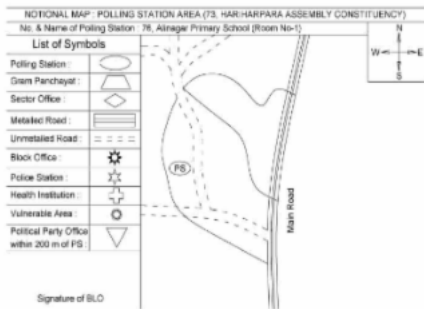

নির্বাচক নিবন্ধন আধিকারিকের স্বাক্ষর

Nazri Naksha

Google Map View

Polling Station Building Front View

Polling Station Front View

Cad View

Key MAP View

1 নাম : সোনাভান বেওয়া স্বামীর নাম: রমজান মন্ডল বাড়ির নং : n0034 বয়স : 73 লিঙ্গ : মহিলা	DRC2771962 ফটো উপলব্ধ	2 নাম : নুরমহম্মাদ আলি মণ্ডল পিতার নাম: রমজান মণ্ডল বাড়ির নং : n0034 বয়স : 53 লিঙ্গ : পুরুষ	WB/09/062/366103 ফটো উপলব্ধ	3 নাম : মুরশিদা বিবি স্বামীর নাম: পাতাড্রী সেখ বাড়ির নং : n0034 বয়স : 56 লিঙ্গ : মহিলা	WB/09/062/366708 ফটো উপলব্ধ
4 নাম : নুরবক্স আলি মণ্ডল পিতার নাম: রমজান আলী মণ্ডল বাড়ির নং : n0034 বয়স : 59 লিঙ্গ : পুরুষ	WB/09/062/366102 ফটো উপলব্ধ	5 নাম : ফিরোজ মন্ডল পিতার নাম: নাজেমুদ্দিন মন্ডল বাড়ির নং : n0006 বয়স : 41 লিঙ্গ : পুরুষ	DRC2644359 ফটো উপলব্ধ	6 নাম : কামাল উদ্দিন মন্ডল পিতার নাম: জলিল উদ্দিন মন্ডল বাড়ির নং : n0006 বয়স : 37 লিঙ্গ : পুরুষ	DRC2835338 ফটো উপলব্ধ
7 নাম : কুলসন বিবি স্বামীর নাম: মাইনুদ্দিন মন্ডল বাড়ির নং : n0006 বয়স : 35 লিঙ্গ : মহিলা	XMB1368869 ফটো উপলব্ধ	8 নাম : সামিমা বিবি স্বামীর নাম: কামালউদ্দিন মন্ডল বাড়ির নং : n0006 বয়স : 31 লিঙ্গ : মহিলা	XMB1368778 ফটো উপলব্ধ	9 নাম : জুম্মাতুল ইসলাম মণ্ডল পিতার নাম: সাতার মণ্ডল বাড়ির নং : n0025 বয়স : 51 লিঙ্গ : পুরুষ	WB/09/062/366142 ফটো উপলব্ধ
10 নাম : নাকিবুল আলি সেখ পিতার নাম: মহিম আলি সেখ বাড়ির নং : n0025 বয়স : 42 লিঙ্গ : পুরুষ	DRC2772069 ফটো উপলব্ধ	11 নাম : মর্জিনা বিবি স্বামীর নাম: সরিফুল ইসলাম মণ্ডল বাড়ির নং : n0025 বয়স : 47 লিঙ্গ : মহিলা	DRC2278885 ফটো উপলব্ধ	12 নাম : রিক্সা বিবি স্বামীর নাম: নাসের আলী সেখ বাড়ির নং : n0025 বয়স : 42 লিঙ্গ : মহিলা	DRC2113884 ফটো উপলব্ধ
13 নাম : জেসমিনা বিবি স্বামীর নাম: জুম্মাতুল ইসলাম মন্ডল বাড়ির নং : n0025 বয়স : 38 লিঙ্গ : মহিলা	DRC2644649 ফটো উপলব্ধ	14 নাম : কুলসন বিবি স্বামীর নাম: নাকিবুল ইসলাম বাড়ির নং : n0025 বয়স : 38 লিঙ্গ : মহিলা	XMB1048917 ফটো উপলব্ধ	15 নাম : চাঁদ মোহাম্মদ সেখ পিতার নাম: আলেমুদ্দিন সেখ বাড়ির নং : n0028 বয়স : 38 লিঙ্গ : পুরুষ	DRC2772036 ফটো উপলব্ধ
16 নাম : আকতার বিবি স্বামীর নাম: মাজেন সেখ বাড়ির নং : N0013 বয়স : 38 লিঙ্গ : মহিলা	XMB1747955 ফটো উপলব্ধ	17 নাম : মোঃ আবুল কালাম পিতার নাম: জামিরুদ্দিন সেখ বাড়ির নং : n0054 বয়স : 55 লিঙ্গ : পুরুষ	WB/09/062/366661 ফটো উপলব্ধ	18 নাম : কাইফাতন বিবি স্বামীর নাম: গাজেন সেখ বাড়ির নং : n0009 বয়স : 83 লিঙ্গ : মহিলা	WB/09/062/366753 ফটো উপলব্ধ
19 নাম : জালেখা বিবি স্বামীর নাম: উরফান বিশ্বাস বাড়ির নং : n0009 বয়স : 56 লিঙ্গ : মহিলা	WB/09/062/366041 ফটো উপলব্ধ	20 নাম : মুরশালিম বিশ্বাস পিতার নাম: আবদুল বারি বিশ্বাস বাড়ির নং : n0009 বয়স : 53 লিঙ্গ : পুরুষ	WB/09/062/366042 ফটো উপলব্ধ	21 নাম : গোলাম মোর্জজা বিশ্বাস পিতার নাম: আবদুল বারি বিশ্বাস বাড়ির নং : n0009 বয়স : 49 লিঙ্গ : পুরুষ	XMB2738359 ফটো উপলব্ধ
22 নাম : সুয়াগ বিবি স্বামীর নাম: গোলাম মর্তুজা বিশ্বাস বাড়ির নং : n0009 বয়স : 42 লিঙ্গ : মহিলা	XMB0953455 ফটো উপলব্ধ	23 নাম : তাসলেমা বিবি স্বামীর নাম: সৈদমহম্মদ সেখ বাড়ির নং : n0015 বয়স : 61 লিঙ্গ : মহিলা	WB/09/062/366064 ফটো উপলব্ধ	24 নাম : রেজাউল বিশ্বাস পিতার নাম: ইদমহম্মদ বিশ্বাস বাড়ির নং : n0015 বয়স : 42 লিঙ্গ : পুরুষ	DRC2483147 ফটো উপলব্ধ
25 নাম : মানোয়ারা বিবি স্বামীর নাম: রেজাউল বিশ্বাস বাড়ির নং : n0015 বয়স : 35 লিঙ্গ : মহিলা	XMB0953331 ফটো উপলব্ধ	26 নাম : মিনাজুল বিশ্বাস পিতার নাম: ইদ মহম্মদ বিশ্বাস বাড়ির নং : n0015 বয়স : 37 লিঙ্গ : পুরুষ	XMB0953349 ফটো উপলব্ধ	27 নাম : মেরিনা বিবি স্বামীর নাম: মিনাজুল বিশ্বাস বাড়ির নং : n0015 বয়স : 34 লিঙ্গ : মহিলা	XMB1368661 ফটো উপলব্ধ
28 নাম : রাজকুমারী বেওয়া স্বামীর নাম: দিদারবক্স সেখ বাড়ির নং : n0020 বয়স : 76 লিঙ্গ : মহিলা	DRC1498849 ফটো উপলব্ধ	29 নাম : রজব আলী বিশ্বাস পিতার নাম: আবদুল বিশ্বাস বাড়ির নং : n0020 বয়স : 59 লিঙ্গ : পুরুষ	WB/09/062/366036 ফটো উপলব্ধ	30 নাম : সালেমা বিবি স্বামীর নাম: আবদুল খলিল বিশ্বাস বাড়ির নং : n0031 বয়স : 75 লিঙ্গ : মহিলা	WB/09/062/366028 ফটো উপলব্ধ