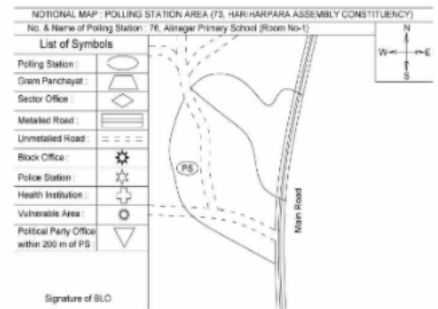

নির্বাচক নিবন্ধন আধিকারিকের স্বাক্ষর

Nazri Naksha

Google Map View

Polling Station Building Front View

Polling Station Front View

Cad View

Key MAP View

1 নাম : সোনাভান বেওয়া স্বামীর নাম: রমজান মন্ডল বাড়ির নং : n0034 বয়স : 73 লিঙ্গ : মহিলা	DRC2771962 ফটো উপলব্ধ	2 নাম : নুরমহম্মাদ আলি মণ্ডল পিতার নাম: রমজান মণ্ডল বাড়ির নং : n0034 বয়স : 53 লিঙ্গ : পুরুষ	WB/09/062/366103 ফটো উপলব্ধ	3 নাম : মুরশিদা বিবি স্বামীর নাম: পাতাড্রী সেখ বাড়ির নং : n0034 বয়স : 56 লিঙ্গ : মহিলা	WB/09/062/366708 ফটো উপলব্ধ
4 নাম : নুরবক্স আলি মণ্ডল পিতার নাম: রমজান আলী মণ্ডল বাড়ির নং : n0034 বয়স : 59 লিঙ্গ : পুরুষ	WB/09/062/366102 ফটো উপলব্ধ	5 নাম : ফিরোজ মন্ডল পিতার নাম: নাজেমুদ্দিন মন্ডল বাড়ির নং : n0006 বয়স : 41 লিঙ্গ : পুরুষ	DRC2644359 ফটো উপলব্ধ	6 নাম : কামাল উদ্দিন মন্ডল পিতার নাম: জলিল উদ্দিন মন্ডল বাড়ির নং : n0006 বয়স : 37 লিঙ্গ : পুরুষ	DRC2835338 ফটো উপলব্ধ
7 নাম : কুলসন বিবি স্বামীর নাম: মাইনুদ্দিন মন্ডল বাড়ির নং : n0006 বয়স : 35 লিঙ্গ : মহিলা	XMB1368869 ফটো উপলব্ধ	8 নাম : সামিমা বিবি স্বামীর নাম: কামালউদ্দিন মন্ডল বাড়ির নং : n0006 বয়স : 31 লিঙ্গ : মহিলা	XMB1368778 ফটো উপলব্ধ	9 নাম : জুম্মাতুল ইসলাম মণ্ডল পিতার নাম: সাতার মণ্ডল বাড়ির নং : n0025 বয়স : 51 লিঙ্গ : পুরুষ	WB/09/062/366142 ফটো উপলব্ধ
10 নাম : নাকিবুল আলি সেখ পিতার নাম: মহিম আলি সেখ বাড়ির নং : n0025 বয়স : 42 লিঙ্গ : পুরুষ	DRC2772069 ফটো উপলব্ধ	11 নাম : মর্জিনা বিবি স্বামীর নাম: সরিফুল ইসলাম মণ্ডল বাড়ির নং : n0025 বয়স : 47 লিঙ্গ : মহিলা	DRC2278885 ফটো উপলব্ধ	12 নাম : রিক্সা বিবি স্বামীর নাম: নাসের আলী সেখ বাড়ির নং : n0025 বয়স : 42 লিঙ্গ : মহিলা	DRC2113884 ফটো উপলব্ধ
13 নাম : জেসমিনা বিবি স্বামীর নাম: জুম্মাতুল ইসলাম মন্ডল বাড়ির নং : n0025 বয়স : 38 লিঙ্গ : মহিলা	DRC2644649 ফটো উপলব্ধ	14 নাম : কুলসন বিবি স্বামীর নাম: নাকিবুল ইসলাম বাড়ির নং : n0025 বয়স : 38 লিঙ্গ : মহিলা	XMB1048917 ফটো উপলব্ধ	15 নাম : চাঁদ মোহাম্মদ সেখ পিতার নাম: আলেমুদ্দিন সেখ বাড়ির নং : n0028 বয়স : 38 লিঙ্গ : পুরুষ	DRC2772036 ফটো উপলব্ধ
16 নাম : আকতার বিবি স্বামীর নাম: মাজেন সেখ বাড়ির নং : N0013 বয়স : 38 লিঙ্গ : মহিলা	XMB1747955 ফটো উপলব্ধ	17 নাম : মোঃ আবুল কালাম পিতার নাম: জামিরুদ্দিন সেখ বাড়ির নং : n0054 বয়স : 55 লিঙ্গ : পুরুষ	WB/09/062/366661 ফটো উপলব্ধ	18 নাম : কাইফাতন বিবি স্বামীর নাম: গাজেন সেখ বাড়ির নং : n0009 বয়স : 83 লিঙ্গ : মহিলা	WB/09/062/366753 ফটো উপলব্ধ
19 নাম : জালেখা বিবি স্বামীর নাম: উরফান বিশ্বাস বাড়ির নং : n0009 বয়স : 56 লিঙ্গ : মহিলা	WB/09/062/366041 ফটো উপলব্ধ	20 নাম : মুরশালিম বিশ্বাস পিতার নাম: আবদুল বারি বিশ্বাস বাড়ির নং : n0009 বয়স : 53 লিঙ্গ : পুরুষ	WB/09/062/366042 ফটো উপলব্ধ	21 নাম : গোলাম মোর্জজা বিশ্বাস পিতার নাম: আবদুল বারি বিশ্বাস বাড়ির নং : n0009 বয়স : 49 লিঙ্গ : পুরুষ	XMB2738359 ফটো উপলব্ধ
22 নাম : সুয়াগ বিবি স্বামীর নাম: গোলাম মর্তুজা বিশ্বাস বাড়ির নং : n0009 বয়স : 42 লিঙ্গ : মহিলা	XMB0953455 ফটো উপলব্ধ	23 নাম : তাসলেমা বিবি স্বামীর নাম: সৈদমহম্মদ সেখ বাড়ির নং : n0015 বয়স : 61 লিঙ্গ : মহিলা	WB/09/062/366064 ফটো উপলব্ধ	24 নাম : রেজাউল বিশ্বাস পিতার নাম: ইদমহম্মদ বিশ্বাস বাড়ির নং : n0015 বয়স : 42 লিঙ্গ : পুরুষ	DRC2483147 ফটো উপলব্ধ
25 নাম : মানোয়ারা বিবি স্বামীর নাম: রেজাউল বিশ্বাস বাড়ির নং : n0015 বয়স : 35 লিঙ্গ : মহিলা	XMB0953331 ফটো উপলব্ধ	26 নাম : মিনাজুল বিশ্বাস পিতার নাম: ইদ মহম্মদ বিশ্বাস বাড়ির নং : n0015 বয়স : 37 লিঙ্গ : পুরুষ	XMB0953349 ফটো উপলব্ধ	27 নাম : মেরিনা বিবি স্বামীর নাম: মিনাজুল বিশ্বাস বাড়ির নং : n0015 বয়স : 34 লিঙ্গ : মহিলা	XMB1368661 ফটো উপলব্ধ
28 নাম : রাজকুমারী বেওয়া স্বামীর নাম: দিদারবক্স সেখ বাড়ির নং : n0020 বয়স : 76 লিঙ্গ : মহিলা	DRC1498849 ফটো উপলব্ধ	29 নাম : রজব আলী বিশ্বাস পিতার নাম: আবদুল বিশ্বাস বাড়ির নং : n0020 বয়স : 59 লিঙ্গ : পুরুষ	WB/09/062/366036 ফটো উপলব্ধ	30 নাম : সালেমা বিবি স্বামীর নাম: আবদুল খলিল বিশ্বাস বাড়ির নং : n0031 বয়স : 75 লিঙ্গ : মহিলা	WB/09/062/366028 ফটো উপলব্ধ