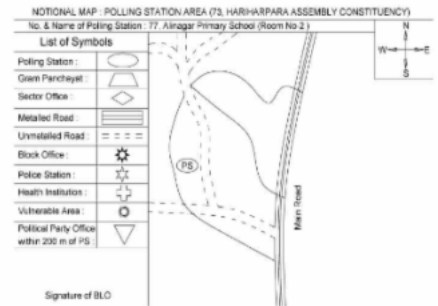

নির্বাচক নিবন্ধন আধিকারিকের স্বাক্ষর

Nazri Naksha

Google Map View

Polling Station Building Front View

Polling Station Front View

Cad View

Key MAP View

1 নাম : আসিমা বিবি স্বামীর নাম: খোয়া মহম্মদ সেখ বাড়ির নং : n0039 বয়স : 38 লিঙ্গ : মহিলা	DRC2906030	ফটো উপলব্ধ	2 নাম : আব্দুস সালাম পিতার নাম: জমসেদ আলী বাড়ির নং : n0027 বয়স : 39 লিঙ্গ : পুরুষ	XMB1048628	ফটো উপলব্ধ	3 নাম : মমিনা বিবি স্বামীর নাম: সাবির আলি সেখ বাড়ির নং : এন00 বয়স : 57 লিঙ্গ : মহিলা	WB/09/062/366630	ফটো উপলব্ধ
4 নাম : নাজেরা বেওয়া স্বামীর নাম: উম্মার আলি সেখ বাড়ির নং : n0038 বয়স : 81 লিঙ্গ : মহিলা	WB/09/062/366665	ফটো উপলব্ধ	5 নাম : খোসমহম্মদ সেখ পিতার নাম: ইমাজুদ্দিন সেখ বাড়ির নং : n0039 বয়স : 43 লিঙ্গ : পুরুষ	DRC2483543	ফটো উপলব্ধ	6 নাম : মুরশেলিম সেখ পিতার নাম: ইমাজুদ্দিন সেখ বাড়ির নং : n0039 বয়স : 35 লিঙ্গ : পুরুষ	XMB1262203	ফটো উপলব্ধ
7 নাম : পিন্টু মণ্ডল পিতার নাম: সাইদুল মণ্ডল বাড়ির নং : n0021 বয়স : 52 লিঙ্গ : পুরুষ	WB/09/062/366097	ফটো উপলব্ধ	8 নাম : মোক্তার আলি মণ্ডল পিতার নাম: সাইদুল মণ্ডল বাড়ির নং : n0021 বয়স : 40 লিঙ্গ : পুরুষ	DRC2905883	ফটো উপলব্ধ	9 নাম : মুর্শিদা বিবি স্বামীর নাম: মজিবর সেখ বাড়ির নং : n0021 বয়স : 38 লিঙ্গ : মহিলা	XMB0267377	ফটো উপলব্ধ
10 নাম : খাইরুন বেওয়া স্বামীর নাম: জইমুদ্দিন সেখ বাড়ির নং : n0022 বয়স : 81 লিঙ্গ : মহিলা	WB/09/062/366684	ফটো উপলব্ধ	11 নাম : মজিরা বিবি স্বামীর নাম: জমসের আলী সেখ বাড়ির নং : n0027 বয়স : 76 লিঙ্গ : মহিলা	WB/09/062/366318	ফটো উপলব্ধ	12 নাম : আজিজুল সেখ পিতার নাম: আমিরুদ্দিন সেখ বাড়ির নং : n0027 বয়স : 50 লিঙ্গ : পুরুষ	WB/09/062/366633	ফটো উপলব্ধ
13 নাম : মুকলিশ সেখ পিতার নাম: আজিজুল সেখ বাড়ির নং : n0027 বয়স : 32 লিঙ্গ : মহিলা	XMB1369339	ফটো উপলব্ধ	14 নাম : মেজেজুল সেখ পিতার নাম: আমেরুদ্দিন সেখ বাড়ির নং : n0027 বয়স : 35 লিঙ্গ : পুরুষ	XMB1172576	ফটো উপলব্ধ	15 নাম : আরজিনা বিবি স্বামীর নাম: মেজেজুল সেখ বাড়ির নং : n0027 বয়স : 42 লিঙ্গ : মহিলা	XMB1369404	ফটো উপলব্ধ
16 নাম : আরজুয়া খাতুন মায়ের নাম: মজিরা বেওয়া বাড়ির নং : n0027 বয়স : 42 লিঙ্গ : মহিলা	XMB0953463	ফটো উপলব্ধ	17 নাম : আসুরা বিবি স্বামীর নাম: হজরত সেখ বাড়ির নং : n0049 বয়স : 52 লিঙ্গ : মহিলা	DRC2644383	ফটো উপলব্ধ	18 নাম : জ্যোৎস্না বিবি স্বামীর নাম: খোসা মহম্মদ সেখ বাড়ির নং : n0049 বয়স : 49 লিঙ্গ : মহিলা	DRC2772002	ফটো উপলব্ধ
19 নাম : মাসেরুল সেখ পিতার নাম: আসারুল সেখ বাড়ির নং : n0086 বয়স : 40 লিঙ্গ : পুরুষ	DRC2772135	ফটো উপলব্ধ	20 নাম : রাবিয়া খাতুন পিতার নাম: নিমাই সেখ বাড়ির নং : n0088 বয়স : 56 লিঙ্গ : মহিলা	WB/09/062/366461	ফটো উপলব্ধ	21 নাম : বিল্লাল হোসেন সেখ পিতার নাম: নিমাই সেখ বাড়ির নং : n0088 বয়স : 49 লিঙ্গ : পুরুষ	WB/09/062/366463	ফটো উপলব্ধ
22 নাম : আশ্বিয়াতুন বেওয়া স্বামীর নাম: সৈয়দ আলি হেদয় বাড়ির নং : n0079 বয়স : 81 লিঙ্গ : মহিলা	XMB2689040	ফটো উপলব্ধ	23 নাম : ছবিরত বিবি স্বামীর নাম: মারকাত আলি সেখ বাড়ির নং : n0079 বয়স : 56 লিঙ্গ : মহিলা	WB/09/062/366500	ফটো উপলব্ধ	24 নাম : জেসমিনা বিবি স্বামীর নাম: সাইদুল ইসলাম বাড়ির নং : n0079 বয়স : 35 লিঙ্গ : মহিলা	XMB1172915	ফটো উপলব্ধ
25 নাম : শকেনা বিবি স্বামীর নাম: নাজেম সেখ বাড়ির নং : n0066 বয়স : 76 লিঙ্গ : মহিলা	WB/09/062/366537	ফটো উপলব্ধ	26 নাম : নাসের আলি সেখ পিতার নাম: শুকরুদ্দিন সেখ বাড়ির নং : n0081 বয়স : 53 লিঙ্গ : পুরুষ	WB/09/062/366493	ফটো উপলব্ধ	27 নাম : কালু সেখ পিতার নাম: আসেরুদ্দিন সেখ বাড়ির নং : n0081 বয়স : 31 লিঙ্গ : পুরুষ	XMB1369024	ফটো উপলব্ধ
28 নাম : মাকসুমা বিবি স্বামীর নাম: আব্দুস সালাম সেখ বাড়ির নং : n0131 বয়স : 61 লিঙ্গ : মহিলা	WB/09/062/381123	ফটো উপলব্ধ	29 নাম : সাবিনা বিবি স্বামীর নাম: আজিজুল হক বাড়ির নং : n0124 বয়স : 47 লিঙ্গ : মহিলা	DRC2482941	ফটো উপলব্ধ	30 নাম : মামনি বিবি স্বামীর নাম: হাজিকুল সেখ বাড়ির নং : n0001 বয়স : 29 লিঙ্গ : মহিলা	XMB1658624	ফটো উপলব্ধ