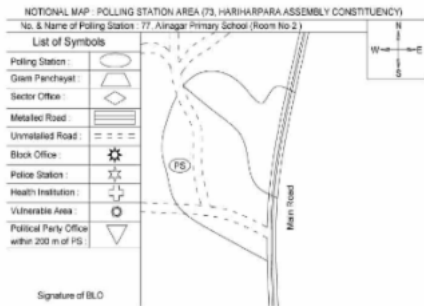

নির্বাচক নিবন্ধন আধিকারিকের স্বাক্ষর

Nazri Naksha

Google Map View

Polling Station Building Front View

Polling Station Front View

Cad View

Key MAP View

1 নাম : আসিমা বিবি স্বামীর নাম: খোয়া মহম্মদ সেখ বাড়ির নং : n0039 বয়স : 38 লিঙ্গ : মহিলা	DRC2906030	ফটো উপলব্ধ	2 নাম : আব্দুস সালাম পিতার নাম: জমসেদ আলী বাড়ির নং : n0027 বয়স : 39 লিঙ্গ : পুরুষ	XMB1048628	ফটো উপলব্ধ	3 নাম : মমিনা বিবি স্বামীর নাম: সাবির আলি সেখ বাড়ির নং : এন00 বয়স : 57 লিঙ্গ : মহিলা	WB/09/062/366630	ফটো উপলব্ধ
4 নাম : নাজেরা বেওয়া স্বামীর নাম: উম্মার আলি সেখ বাড়ির নং : n0038 বয়স : 81 লিঙ্গ : মহিলা	WB/09/062/366665	ফটো উপলব্ধ	5 নাম : খোসমহম্মদ সেখ পিতার নাম: ইমাজুদ্দিন সেখ বাড়ির নং : n0039 বয়স : 43 লিঙ্গ : পুরুষ	DRC2483543	ফটো উপলব্ধ	6 নাম : মুরশেলিম সেখ পিতার নাম: ইমাজুদ্দিন সেখ বাড়ির নং : n0039 বয়স : 35 লিঙ্গ : পুরুষ	XMB1262203	ফটো উপলব্ধ
7 নাম : পিন্টু মণ্ডল পিতার নাম: সাইদুল মণ্ডল বাড়ির নং : n0021 বয়স : 52 লিঙ্গ : পুরুষ	WB/09/062/366097	ফটো উপলব্ধ	8 নাম : মোক্তার আলি মণ্ডল পিতার নাম: সাইদুল মণ্ডল বাড়ির নং : n0021 বয়স : 40 লিঙ্গ : পুরুষ	DRC2905883	ফটো উপলব্ধ	9 নাম : মুর্শিদা বিবি স্বামীর নাম: মজিবর সেখ বাড়ির নং : n0021 বয়স : 38 লিঙ্গ : মহিলা	XMB0267377	ফটো উপলব্ধ
10 নাম : খাইরুন বেওয়া স্বামীর নাম: জইমুদ্দিন সেখ বাড়ির নং : n0022 বয়স : 81 লিঙ্গ : মহিলা	WB/09/062/366684	ফটো উপলব্ধ	11 নাম : মজিরা বিবি স্বামীর নাম: জমসের আলী সেখ বাড়ির নং : n0027 বয়স : 76 লিঙ্গ : মহিলা	WB/09/062/366318	ফটো উপলব্ধ	12 নাম : আজিজুল সেখ পিতার নাম: আমিরুদ্দিন সেখ বাড়ির নং : n0027 বয়স : 50 লিঙ্গ : পুরুষ	WB/09/062/366633	ফটো উপলব্ধ
13 নাম : মুকলিশ সেখ পিতার নাম: আজিজুল সেখ বাড়ির নং : n0027 বয়স : 32 লিঙ্গ : মহিলা	XMB1369339	ফটো উপলব্ধ	14 নাম : মেজেজুল সেখ পিতার নাম: আমেরুদ্দিন সেখ বাড়ির নং : n0027 বয়স : 35 লিঙ্গ : পুরুষ	XMB1172576	ফটো উপলব্ধ	15 নাম : আরজিনা বিবি স্বামীর নাম: মেজেজুল সেখ বাড়ির নং : n0027 বয়স : 42 লিঙ্গ : মহিলা	XMB1369404	ফটো উপলব্ধ
16 নাম : আরজুয়া খাতুন মায়ের নাম: মজিরা বেওয়া বাড়ির নং : n0027 বয়স : 42 লিঙ্গ : মহিলা	XMB0953463	ফটো উপলব্ধ	17 নাম : আসুরা বিবি স্বামীর নাম: হজরত সেখ বাড়ির নং : n0049 বয়স : 52 লিঙ্গ : মহিলা	DRC2644383	ফটো উপলব্ধ	18 নাম : জ্যোৎস্না বিবি স্বামীর নাম: খোসা মহম্মদ সেখ বাড়ির নং : n0049 বয়স : 49 লিঙ্গ : মহিলা	DRC2772002	ফটো উপলব্ধ
19 নাম : মাসেরুল সেখ পিতার নাম: আসারুল সেখ বাড়ির নং : n0086 বয়স : 40 লিঙ্গ : পুরুষ	DRC2772135	ফটো উপলব্ধ	20 নাম : রাবিয়া খাতুন পিতার নাম: নিমাই সেখ বাড়ির নং : n0088 বয়স : 56 লিঙ্গ : মহিলা	WB/09/062/366461	ফটো উপলব্ধ	21 নাম : বিল্লাল হোসেন সেখ পিতার নাম: নিমাই সেখ বাড়ির নং : n0088 বয়স : 49 লিঙ্গ : পুরুষ	WB/09/062/366463	ফটো উপলব্ধ
22 নাম : আশ্বিয়াতুন বেওয়া স্বামীর নাম: সৈয়দ আলি হেদয় বাড়ির নং : n0079 বয়স : 81 লিঙ্গ : মহিলা	XMB2689040	ফটো উপলব্ধ	23 নাম : ছবিরত বিবি স্বামীর নাম: মারকাত আলি সেখ বাড়ির নং : n0079 বয়স : 56 লিঙ্গ : মহিলা	WB/09/062/366500	ফটো উপলব্ধ	24 নাম : জেসমিনা বিবি স্বামীর নাম: সাইদুল ইসলাম বাড়ির নং : n0079 বয়স : 35 লিঙ্গ : মহিলা	XMB1172915	ফটো উপলব্ধ
25 নাম : শকেনা বিবি স্বামীর নাম: নাজেম সেখ বাড়ির নং : n0066 বয়স : 76 লিঙ্গ : মহিলা	WB/09/062/366537	ফটো উপলব্ধ	26 নাম : নাসের আলি সেখ পিতার নাম: শুকরুদ্দিন সেখ বাড়ির নং : n0081 বয়স : 53 লিঙ্গ : পুরুষ	WB/09/062/366493	ফটো উপলব্ধ	27 নাম : কালু সেখ পিতার নাম: আসেরুদ্দিন সেখ বাড়ির নং : n0081 বয়স : 31 লিঙ্গ : পুরুষ	XMB1369024	ফটো উপলব্ধ
28 নাম : মাকসুমা বিবি স্বামীর নাম: আব্দুস সালাম সেখ বাড়ির নং : n0131 বয়স : 61 লিঙ্গ : মহিলা	WB/09/062/381123	ফটো উপলব্ধ	29 নাম : সাবিনা বিবি স্বামীর নাম: আজিজুল হক বাড়ির নং : n0124 বয়স : 47 লিঙ্গ : মহিলা	DRC2482941	ফটো উপলব্ধ	30 নাম : মামনি বিবি স্বামীর নাম: হাজিকুল সেখ বাড়ির নং : n0001 বয়স : 29 লিঙ্গ : মহিলা	XMB1658624	ফটো উপলব্ধ