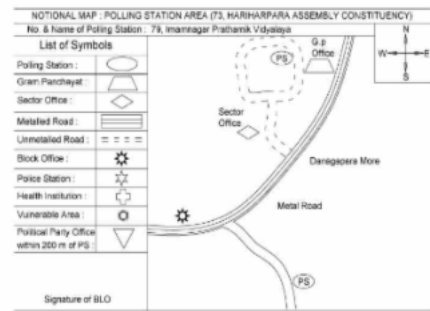

নির্বাচক নিবন্ধন আধিকারিকের স্বাক্ষর

Nazri Naksha

Google Map View

Polling Station Building Front View

Polling Station Front View

Cad View

Key MAP View

বিধানসভা নির্বাচনক্ষেত্রের নং, নাম : 73-হরিহরপাড়া
ভাগ নং, নাম : 1-পাড়া-ইমামনগর লোচনমাটি,