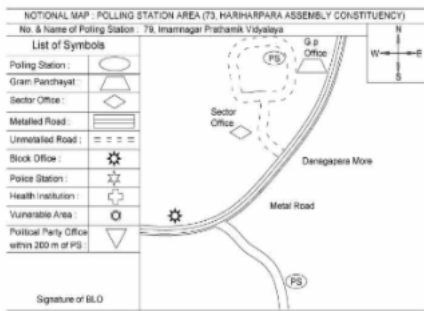

নির্বাচক নিবন্ধন আধিকারিকের স্বাক্ষর

Nazri Naksha

Google Map View

Polling Station Building Front View

Polling Station Front View

Cad View

Key MAP View

বিধানসভা নির্বাচনক্ষেত্রের নং, নাম : 73-হরিহরপাড়া
ভাগ নং, নাম : 1-পাড়া-ইমামনগর লোচনমাটি,