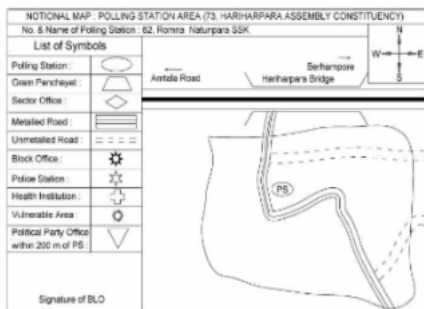

নির্বাচক নিবন্ধন আধিকারিকের স্বাক্ষর

Nazri Naksha

Google Map View

Polling Station Building Front View

Polling Station Front View

Cad View

Key MAP View

| | | | | | |
|--|------------------|---|------------------|---|------------------|
| 1 নাম : রেজাউল হক পিতার নাম: এহিয়া সেখ বাড়ির নং : n0075 বয়স : 67 লিঙ্গ : পুরুষ ফটো উপলব্ধ | XMB2635902 | 2 নাম : সাহারুননেসা স্বামীর নাম: রেজাউল হক বাড়ির নং : n0075 বয়স : 63 লিঙ্গ : মহিলা ফটো উপলব্ধ | WB/09/062/375557 | 3 নাম : মনিরুল ইসলাম পিতার নাম: রেজাউল হক বাড়ির নং : n0075 বয়স : 34 লিঙ্গ : পুরুষ ফটো উপলব্ধ | XMB1050376 |
| 4 নাম : সেখ হাপিজুল ইসলাম পিতার নাম: এহিয়া সেখ বাড়ির নং : n0075 বয়স : 61 লিঙ্গ : পুরুষ ফটো উপলব্ধ | XMB2734747 | 5 নাম : মতিউর রহমান পিতার নাম: এহিয়া সেখ বাড়ির নং : n0075 বয়স : 49 লিঙ্গ : পুরুষ ফটো উপলব্ধ | WB/09/062/375555 | 6 নাম : রেকসোনা বিবি স্বামীর নাম: মতিউর রহমান বাড়ির নং : n0075 বয়স : 44 লিঙ্গ : মহিলা ফটো উপলব্ধ | DRC2279602 |
| 7 নাম : নিফাজুদ্দিন সেখ পিতার নাম: আইনুদ্দিন সেখ বাড়ির নং : n0079 বয়স : 45 লিঙ্গ : পুরুষ ফটো উপলব্ধ | DRC1493162 | 8 নাম : আরশিদা বিবি স্বামীর নাম: নিফাজুদ্দিন সেখ বাড়ির নং : n0080 বয়স : 43 লিঙ্গ : মহিলা ফটো উপলব্ধ | DRC2117281 | 9 নাম : আবু হায়াত সেখ পিতার নাম: আব্দুল হাদিস সেখ বাড়ির নং : এন0080 বয়স : 30 লিঙ্গ : পুরুষ ফটো উপলব্ধ | XMB1486695 |
| 10 নাম : নাজেরা বিবি স্বামীর নাম: আঃ রসিদ সেখ বাড়ির নং : n0081 বয়স : 81 লিঙ্গ : মহিলা ফটো উপলব্ধ | WB/09/062/375377 | 11 নাম : নুরনাহার বিবি স্বামীর নাম: সাজাহান সেখ বাড়ির নং : n0081 বয়স : 44 লিঙ্গ : মহিলা ফটো উপলব্ধ | DRC1493337 | 12 নাম : মাসুম ফারুক পিতার নাম: মুক্তার আলী বাড়ির নং : n0081 বয়স : 29 লিঙ্গ : পুরুষ ফটো উপলব্ধ | XMB1594100 |
| 13 নাম : দিপা খাতুন পিতার নাম: সোহরাব বিশ্বাস বাড়ির নং : এন0031 বয়স : 33 লিঙ্গ : মহিলা ফটো উপলব্ধ | XMB1253012 | 14 নাম : হানুফা বিবি স্বামীর নাম: নিয়ামত আলী সেখ বাড়ির নং : n0092 বয়স : 71 লিঙ্গ : মহিলা ফটো উপলব্ধ | WB/09/062/375516 | 15 নাম : আবদুল হামিদ পিতার নাম: কেতাবুদ্দীন সেখ বাড়ির নং : এন0095 বয়স : 78 লিঙ্গ : পুরুষ ফটো উপলব্ধ | WB/09/062/375601 |
| 16 নাম : মনিরা বিবি স্বামীর নাম: আতর আলি বাড়ির নং : n0156 বয়স : 39 লিঙ্গ : মহিলা ফটো উপলব্ধ | DRC2836476 | 17 নাম : আতর আলী পিতার নাম: একরাম আলী বাড়ির নং : n0157 বয়স : 40 লিঙ্গ : পুরুষ ফটো উপলব্ধ | DRC2646297 | 18 নাম : এজমাইল হক পিতার নাম: আমেশ রহমান সেখ বাড়ির নং : n0083 বয়স : 61 লিঙ্গ : পুরুষ ফটো উপলব্ধ | WB/09/062/375562 |
| 19 নাম : আকসার আলি পিতার নাম: এজমাইল হক বাড়ির নং : n0083 বয়স : 31 লিঙ্গ : পুরুষ ফটো উপলব্ধ | XMB1371129 | 20 নাম : হাসিবা খাতুন বিবি স্বামীর নাম: আব্দুর রাউফ বাড়ির নং : n0083 বয়স : 31 লিঙ্গ : মহিলা ফটো উপলব্ধ | XMB1594092 | 21 নাম : উমরাতন বিবি স্বামীর নাম: আব্দুল গনি সেখ বাড়ির নং : n0086 বয়স : 63 লিঙ্গ : মহিলা ফটো উপলব্ধ | WB/09/062/375566 |
| 22 নাম : আরজিস আলী পিতার নাম: আব্দুল গনি বাড়ির নং : n0086 বয়স : 38 লিঙ্গ : পুরুষ ফটো উপলব্ধ | DRC2907368 | 23 নাম : তাসলিমা বিবি স্বামীর নাম: আরজিস আলি বাড়ির নং : n0086 বয়স : 37 লিঙ্গ : মহিলা ফটো উপলব্ধ | XMB1050335 | 24 নাম : রেব্বোনা বিবি স্বামীর নাম: আকবর আলি সেখ বাড়ির নং : n0088 বয়স : 35 লিঙ্গ : মহিলা ফটো উপলব্ধ | XMB1174408 |
| 25 নাম : রমেশা বিবি স্বামীর নাম: বিল্লাল হোসেন বাড়ির নং : n0093 বয়স : 66 লিঙ্গ : মহিলা ফটো উপলব্ধ | WB/09/062/375437 | 26 নাম : মাইনুল ইসলাম পিতার নাম: আরফান আলি বাড়ির নং : n0063 বয়স : 31 লিঙ্গ : পুরুষ ফটো উপলব্ধ | XMB1371202 | 27 নাম : শেফালী খাতুন পিতার নাম: মকরম আলী বাড়ির নং : n0100 বয়স : 30 লিঙ্গ : মহিলা ফটো উপলব্ধ | XMB1486851 |
| 28 নাম : আব্দুল মকিত সেখ পিতার নাম: আব্দুল গনি বাড়ির নং : n0072 বয়স : 44 লিঙ্গ : পুরুষ ফটো উপলব্ধ | XMB0954412 | 29 নাম : বুলু বিবি স্বামীর নাম: আব্দুল হামিদ সেখ বাড়ির নং : n0095 বয়স : 73 লিঙ্গ : মহিলা ফটো উপলব্ধ | DRC0664045 | 30 নাম : রিজিয়া বিবি স্বামীর নাম: লুকমান সেখ বাড়ির নং : n0100 বয়স : 81 লিঙ্গ : মহিলা ফটো উপলব্ধ | WB/09/062/375455 |