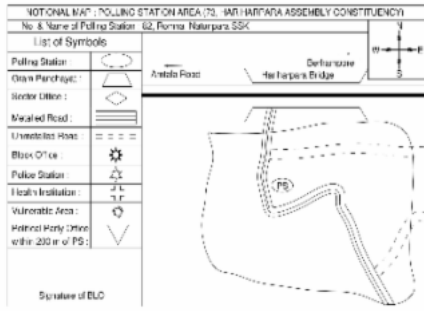

Nazri Naksha