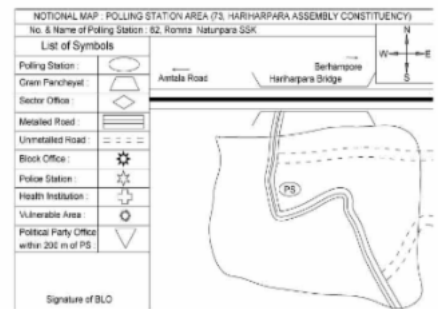

নির্বাচক নিবন্ধন আধিকারিকের স্বাক্ষর

Nazri Naksha

Google Map View

Polling Station Building Front View

Polling Station Front View

Cad View

Key MAP View

| | | | | | |
|--|------------------|---|------------------|---|------------------|
| 1 নাম : রেজাউল হক পিতার নাম: এহিয়া সেখ বাড়ির নং : n0075 বয়স : 67 লিঙ্গ : পুরুষ ফটো উপলব্ধ | XMB2635902 | 2 নাম : সাহারুননেসা স্বামীর নাম: রেজাউল হক বাড়ির নং : n0075 বয়স : 63 লিঙ্গ : মহিলা ফটো উপলব্ধ | WB/09/062/375557 | 3 নাম : মনিরুল ইসলাম পিতার নাম: রেজাউল হক বাড়ির নং : n0075 বয়স : 34 লিঙ্গ : পুরুষ ফটো উপলব্ধ | XMB1050376 |
| 4 নাম : সেখ হাপিজুল ইসলাম পিতার নাম: এহিয়া সেখ বাড়ির নং : n0075 বয়স : 61 লিঙ্গ : পুরুষ ফটো উপলব্ধ | XMB2734747 | 5 নাম : মতিউর রহমান পিতার নাম: এহিয়া সেখ বাড়ির নং : n0075 বয়স : 49 লিঙ্গ : পুরুষ ফটো উপলব্ধ | WB/09/062/375555 | 6 নাম : রেকসোনা বিবি স্বামীর নাম: মতিউর রহমান বাড়ির নং : n0075 বয়স : 44 লিঙ্গ : মহিলা ফটো উপলব্ধ | DRC2279602 |
| 7 নাম : নিফাজুদ্দিন সেখ পিতার নাম: আইনুদ্দিন সেখ বাড়ির নং : n0079 বয়স : 45 লিঙ্গ : পুরুষ ফটো উপলব্ধ | DRC1493162 | 8 নাম : আরশিদা বিবি স্বামীর নাম: নিফাজুদ্দিন সেখ বাড়ির নং : n0080 বয়স : 43 লিঙ্গ : মহিলা ফটো উপলব্ধ | DRC2117281 | 9 নাম : আবু হায়াত সেখ পিতার নাম: আব্দুল হাদিস সেখ বাড়ির নং : এন0080 বয়স : 30 লিঙ্গ : পুরুষ ফটো উপলব্ধ | XMB1486695 |
| 10 নাম : নাজেরা বিবি স্বামীর নাম: আঃ রসিদ সেখ বাড়ির নং : n0081 বয়স : 81 লিঙ্গ : মহিলা ফটো উপলব্ধ | WB/09/062/375377 | 11 নাম : নুরনাহার বিবি স্বামীর নাম: সাজাহান সেখ বাড়ির নং : n0081 বয়স : 44 লিঙ্গ : মহিলা ফটো উপলব্ধ | DRC1493337 | 12 নাম : মাসুম ফারুক পিতার নাম: মুক্তার আলী বাড়ির নং : n0081 বয়স : 29 লিঙ্গ : পুরুষ ফটো উপলব্ধ | XMB1594100 |
| 13 নাম : দিপা খাতুন পিতার নাম: সোহরাব বিশ্বাস বাড়ির নং : এন0031 বয়স : 33 লিঙ্গ : মহিলা ফটো উপলব্ধ | XMB1253012 | 14 নাম : হানুফা বিবি স্বামীর নাম: নিয়ামত আলী সেখ বাড়ির নং : n0092 বয়স : 71 লিঙ্গ : মহিলা ফটো উপলব্ধ | WB/09/062/375516 | 15 নাম : আবদুল হামিদ পিতার নাম: কেতাবুদ্দীন সেখ বাড়ির নং : এন0095 বয়স : 78 লিঙ্গ : পুরুষ ফটো উপলব্ধ | WB/09/062/375601 |
| 16 নাম : মনিরা বিবি স্বামীর নাম: আতর আলি বাড়ির নং : n0156 বয়স : 39 লিঙ্গ : মহিলা ফটো উপলব্ধ | DRC2836476 | 17 নাম : আতর আলী পিতার নাম: একরাম আলী বাড়ির নং : n0157 বয়স : 40 লিঙ্গ : পুরুষ ফটো উপলব্ধ | DRC2646297 | 18 নাম : এজমাইল হক পিতার নাম: আমেশ রহমান সেখ বাড়ির নং : n0083 বয়স : 61 লিঙ্গ : পুরুষ ফটো উপলব্ধ | WB/09/062/375562 |
| 19 নাম : আকসার আলি পিতার নাম: এজমাইল হক বাড়ির নং : n0083 বয়স : 31 লিঙ্গ : পুরুষ ফটো উপলব্ধ | XMB1371129 | 20 নাম : হাসিবা খাতুন বিবি স্বামীর নাম: আব্দুর রাউফ বাড়ির নং : n0083 বয়স : 31 লিঙ্গ : মহিলা ফটো উপলব্ধ | XMB1594092 | 21 নাম : উমরাতন বিবি স্বামীর নাম: আব্দুল গনি সেখ বাড়ির নং : n0086 বয়স : 63 লিঙ্গ : মহিলা ফটো উপলব্ধ | WB/09/062/375566 |
| 22 নাম : আরজিস আলী পিতার নাম: আব্দুল গনি বাড়ির নং : n0086 বয়স : 38 লিঙ্গ : পুরুষ ফটো উপলব্ধ | DRC2907368 | 23 নাম : তাসলিমা বিবি স্বামীর নাম: আরজিস আলি বাড়ির নং : n0086 বয়স : 37 লিঙ্গ : মহিলা ফটো উপলব্ধ | XMB1050335 | 24 নাম : রেব্বোনা বিবি স্বামীর নাম: আকবর আলি সেখ বাড়ির নং : n0088 বয়স : 35 লিঙ্গ : মহিলা ফটো উপলব্ধ | XMB1174408 |
| 25 নাম : রমেশা বিবি স্বামীর নাম: বিল্লাল হোসেন বাড়ির নং : n0093 বয়স : 66 লিঙ্গ : মহিলা ফটো উপলব্ধ | WB/09/062/375437 | 26 নাম : মাইনুল ইসলাম পিতার নাম: আরফান আলি বাড়ির নং : n0063 বয়স : 31 লিঙ্গ : পুরুষ ফটো উপলব্ধ | XMB1371202 | 27 নাম : শেফালী খাতুন পিতার নাম: মকরম আলী বাড়ির নং : n0100 বয়স : 30 লিঙ্গ : মহিলা ফটো উপলব্ধ | XMB1486851 |
| 28 নাম : আব্দুল মকিত সেখ পিতার নাম: আব্দুল গনি বাড়ির নং : n0072 বয়স : 44 লিঙ্গ : পুরুষ ফটো উপলব্ধ | XMB0954412 | 29 নাম : বুলু বিবি স্বামীর নাম: আব্দুল হামিদ সেখ বাড়ির নং : n0095 বয়স : 73 লিঙ্গ : মহিলা ফটো উপলব্ধ | DRC0664045 | 30 নাম : রিজিয়া বিবি স্বামীর নাম: লুকমান সেখ বাড়ির নং : n0100 বয়স : 81 লিঙ্গ : মহিলা ফটো উপলব্ধ | WB/09/062/375455 |