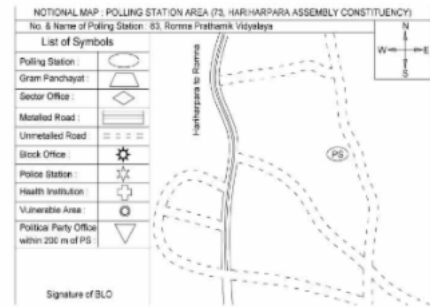

নির্বাচক নিবন্ধন আধিকারিকের স্বাক্ষর

Nazri Naksha

Google Map View

Polling Station Building Front View

Polling Station Front View

Cad View

Key MAP View

বিধানসভা নির্বাচনক্ষেত্রের নং, নাম : 73-হরিহরপাড়া
ভাগ নং, নাম : 1-পাড়া-রমনা নতুন পাড়া দক্ষিন,