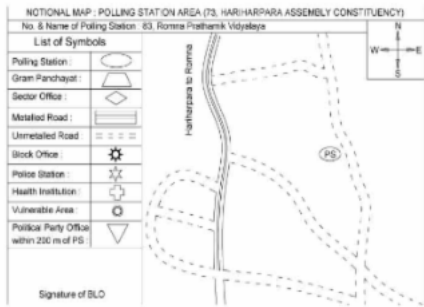

নির্বাচক নিবন্ধন আধিকারিকের স্বাক্ষর

Nazri Naksha

Google Map View

Polling Station Building Front View

Polling Station Front View

Cad View

Key MAP View

বিধানসভা নির্বাচনক্ষেত্রের নং, নাম : 73-হরিহরপাড়া
ভাগ নং, নাম : 1-পাড়া-রমনা নতুন পাড়া দক্ষিন,